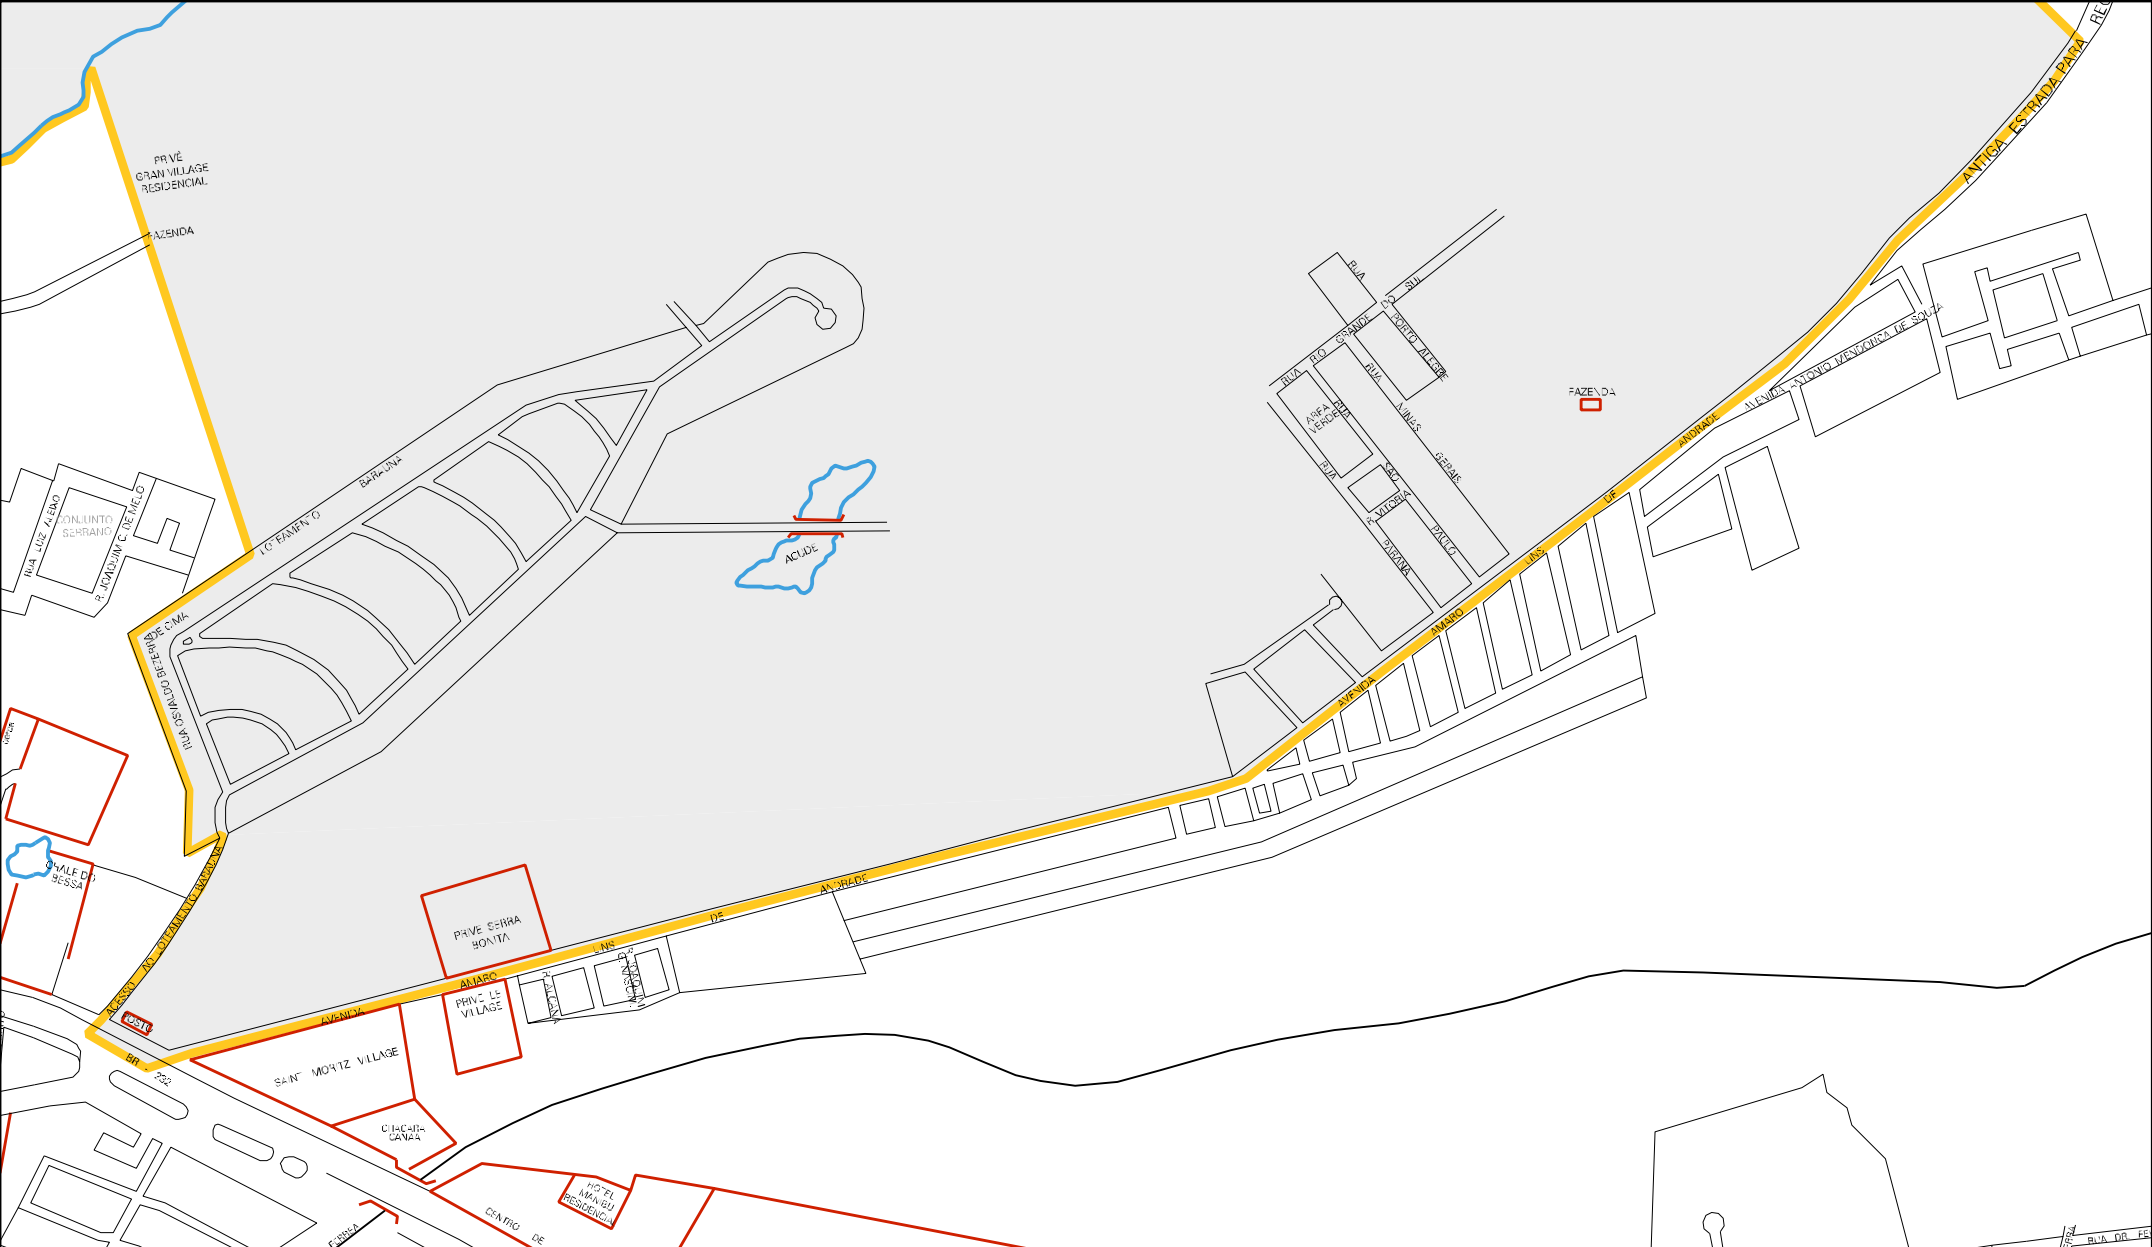

ANTIGO LIMITE URBANO

FAZENDA # HIVALBERTA

LOTEAMENTO SERRA DO MARCO

CAIXA D'AGUA

SERRA DO MARCO

LOTEAMENTO SOLARIO DA SERRA

ESTRADA PRIVADA

FAZENDA FELIPIO

LOTEAMENTO BRISA DA SERRA

MANOEL LUCENA
D-SILVA

CHACARA

CARROA

AVENIDA

26 06408 05 00 0057

ANTIGO LIMITE URBANO

STRADA UO BAROTO

ANTIGO LIMITE URBANO

HAZENDA ACONCHEGO

ESTADO DE PERNAMBUCO
 MAPA DE SETOR URBANO - MSU
 ESCALA: 1 : 9408