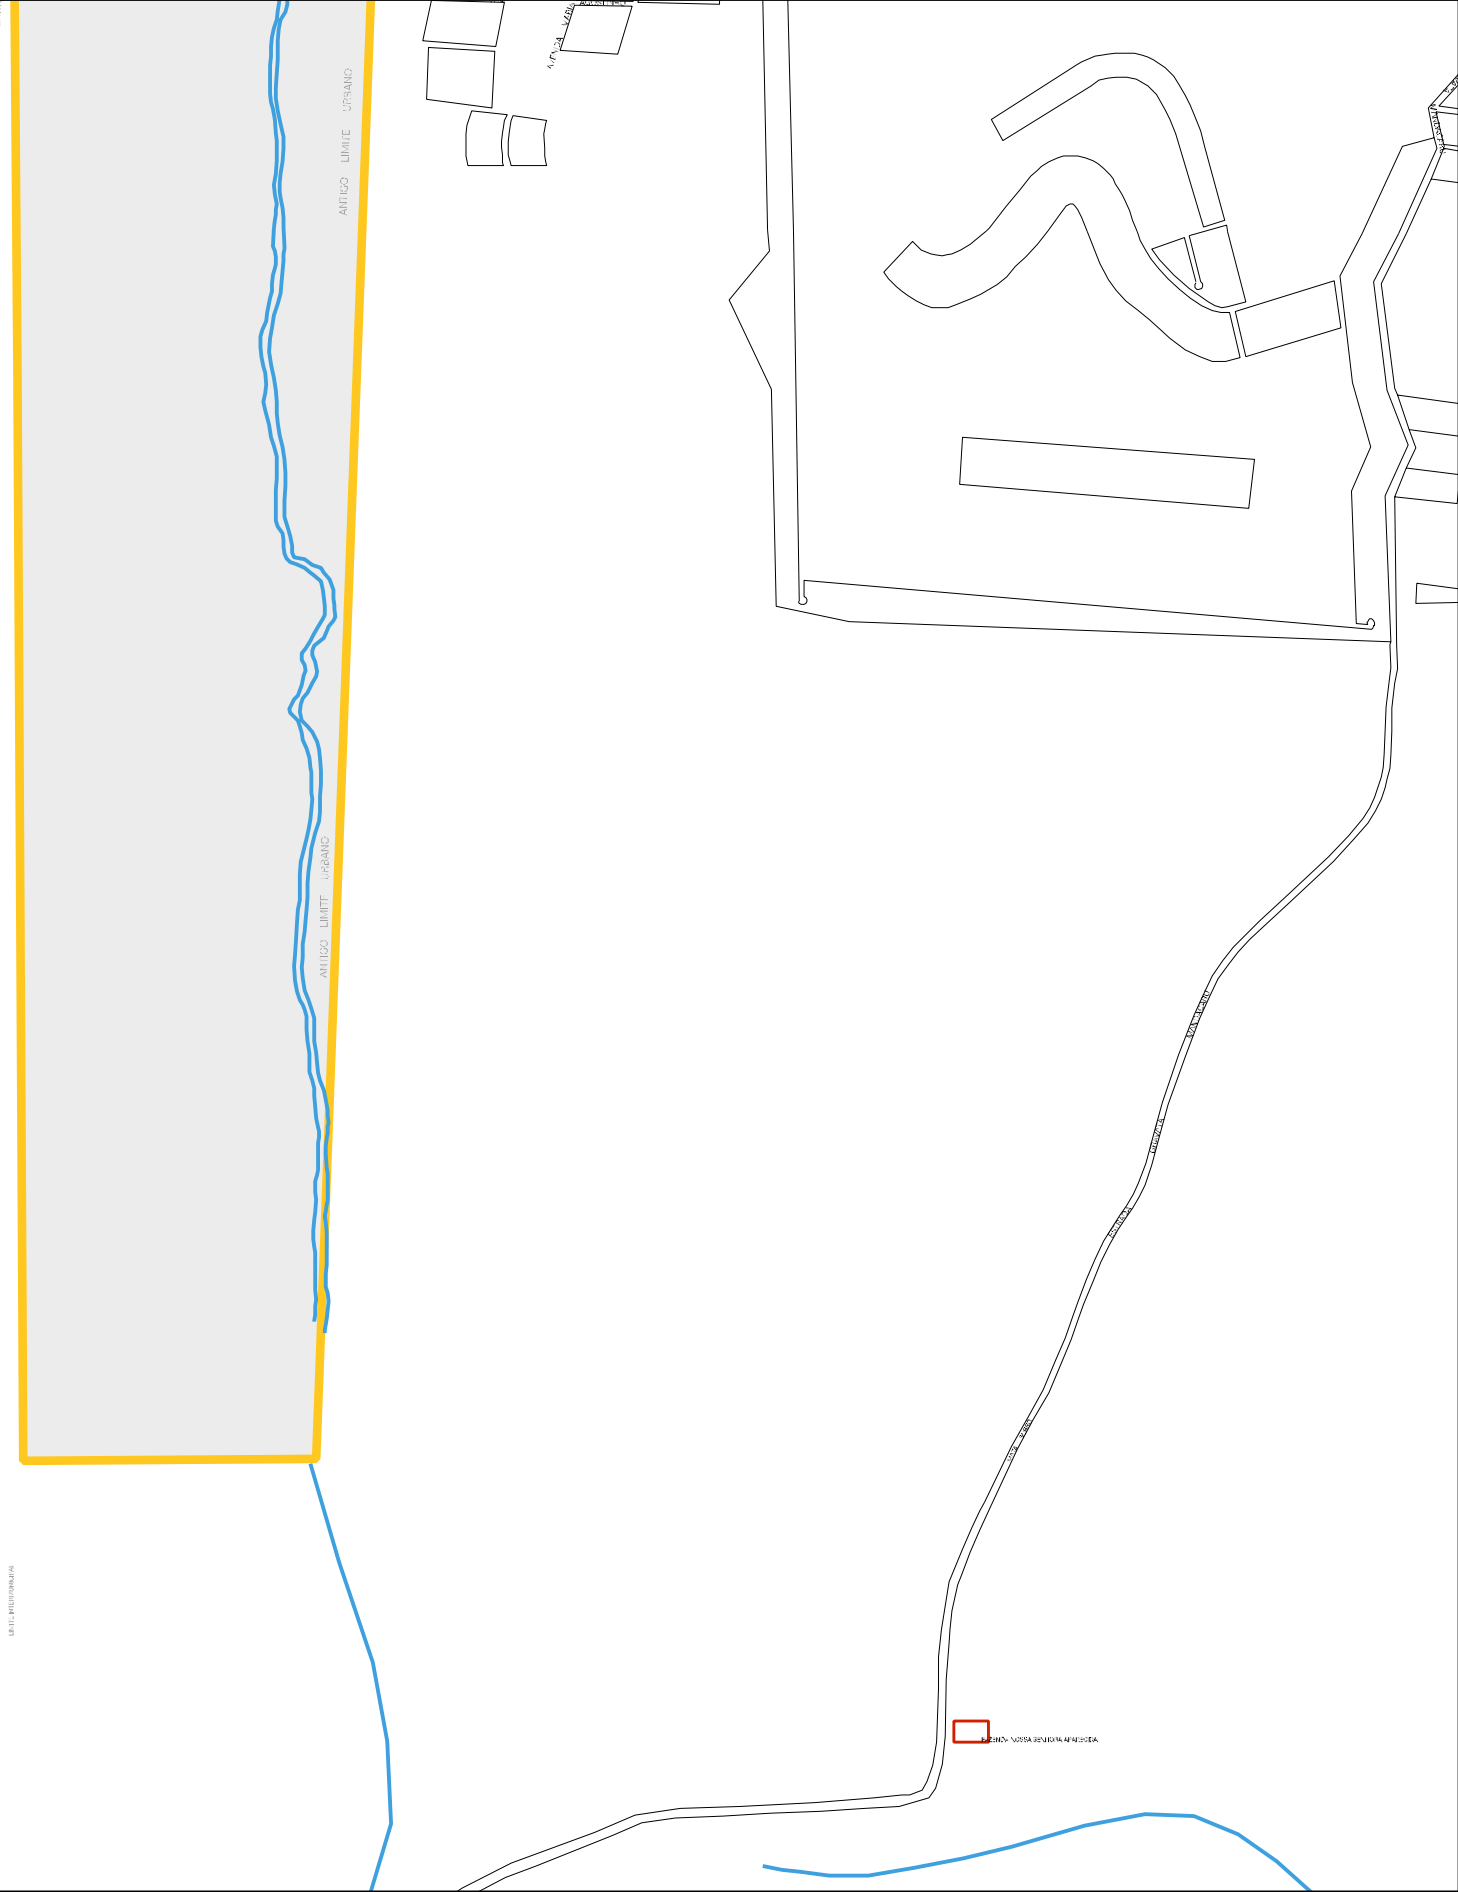

LIMITE INTERIOR

ANTIGO LIMITE URBANO

ANTIGO LIMITE URBANO

DELIMITADORA

CENSO AGROPECUARIO 2006
CONTAGEM DA POPULAÇÃO 2007

MUNICIPIO: 06408 - GRAVATÁ
 DISTRITO: 05 - GRAVATÁ
 SUBDISTRITO: 00
 SETOR: 0068 SITUACAO: 20

ESTADO DE PERNAMBUCO
MAPA DE SETOR URBANO - MSU
ESCALA: 1 : 16088