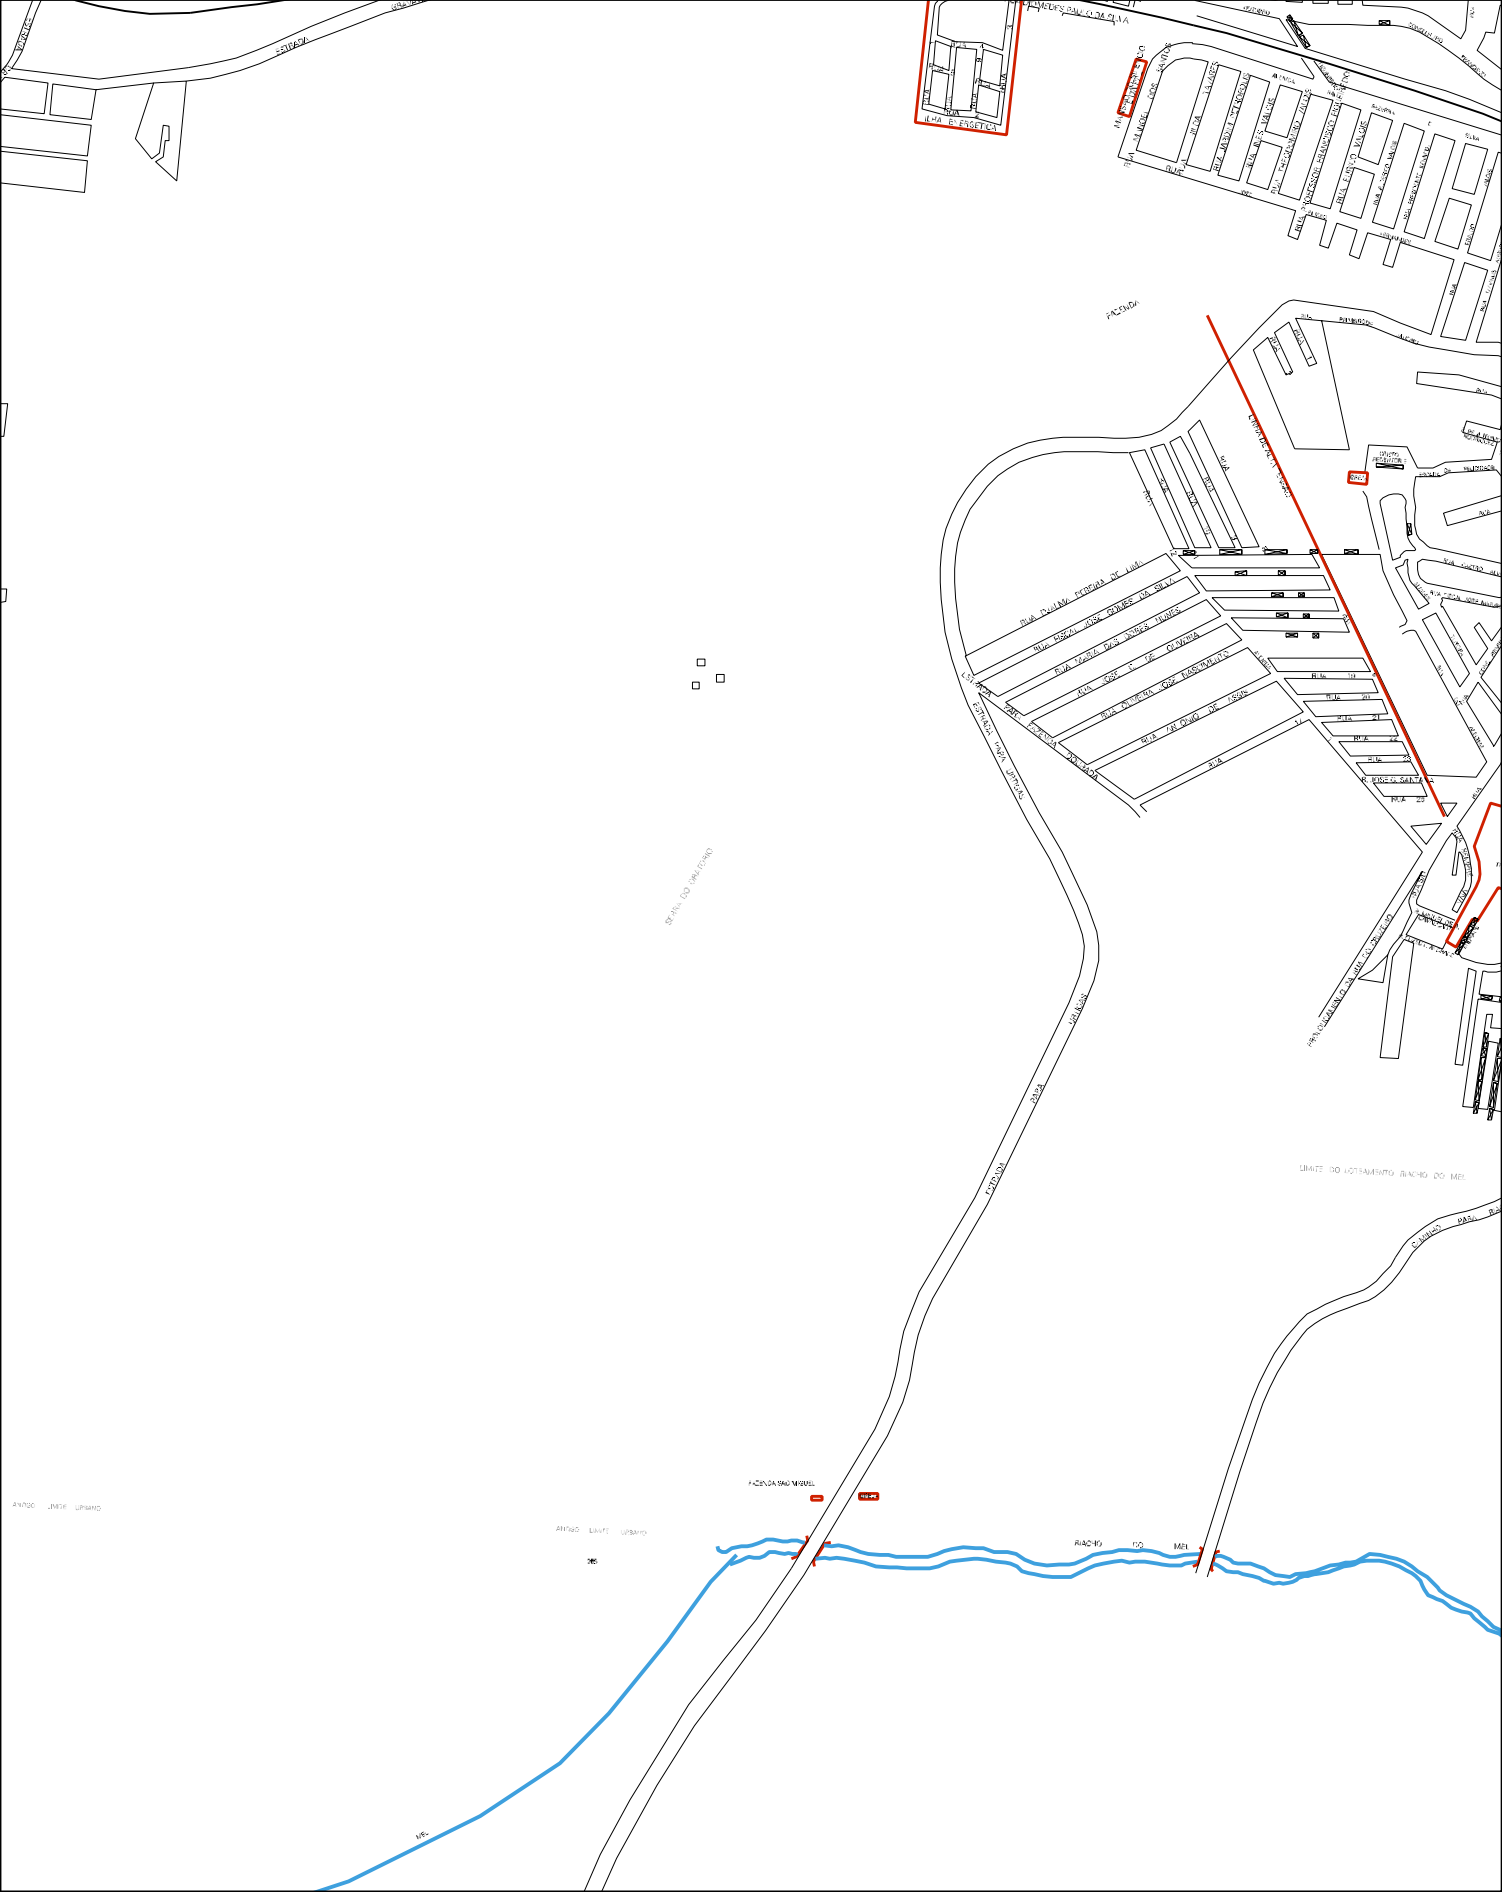

LIMITE INTERIOR

ANTIGO LIMITE URBANO

ANTIGO LIMITE URBANO

DELIMITADORA

CENSO AGROPECUARIO 2006
CONTAGEM DA POPULAÇÃO 2007

MUNICIPIO: 06408 - GRAVATÁ
 DISTRITO: 05 - GRAVATÁ
 SUBDISTRITO: 00
 SETOR: 0068 SITUACAO: 20

ESTADO DE PERNAMBUCO
MAPA DE SETOR URBANO - MSU
ESCALA: 1 : 16088