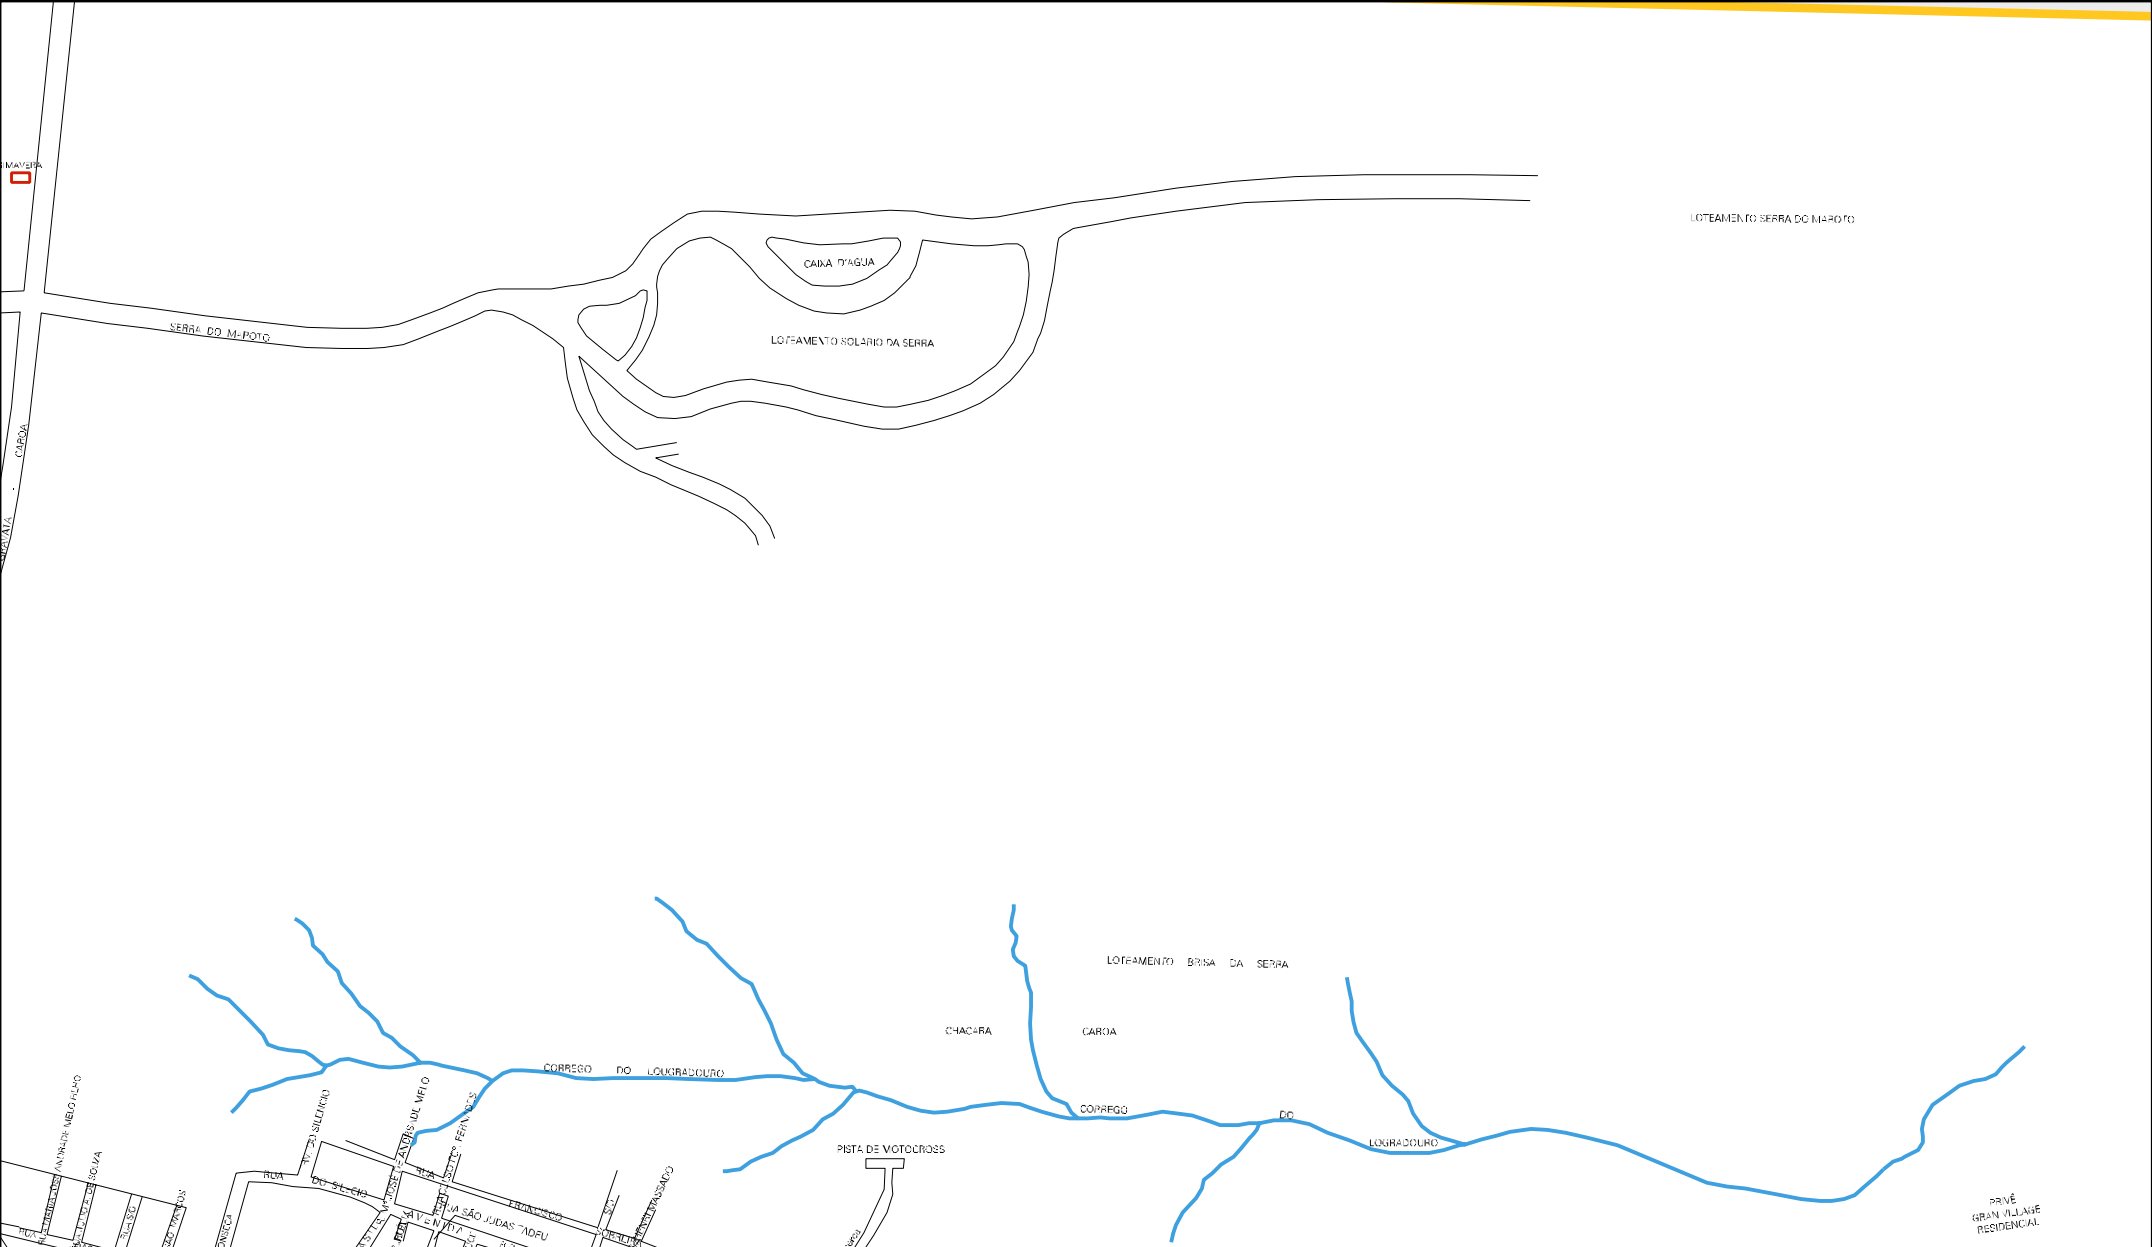

SERRA DO MAROTO

LADRILHO

FAZENDA BARAJUA

FAZENDA RIQUEZA

FAZENDA SANTA QUITERIA

LIMITE URBANO

SERRA DO MAROTO

CENSO AGROPECUARIO 2006
CONTAGEM DA POPULAÇÃO 2007

MUNICIPIO: 06408 - GRAVATÁ
DISTRITO: 05 - GRAVATÁ
SUBDISTRITO: 00
SETOR: 0071 SITUACAO: 20

ESTADO DE PERNAMBUCO
MAPA DE SETOR URBANO - MSU
ESCALA: 1 : 9976