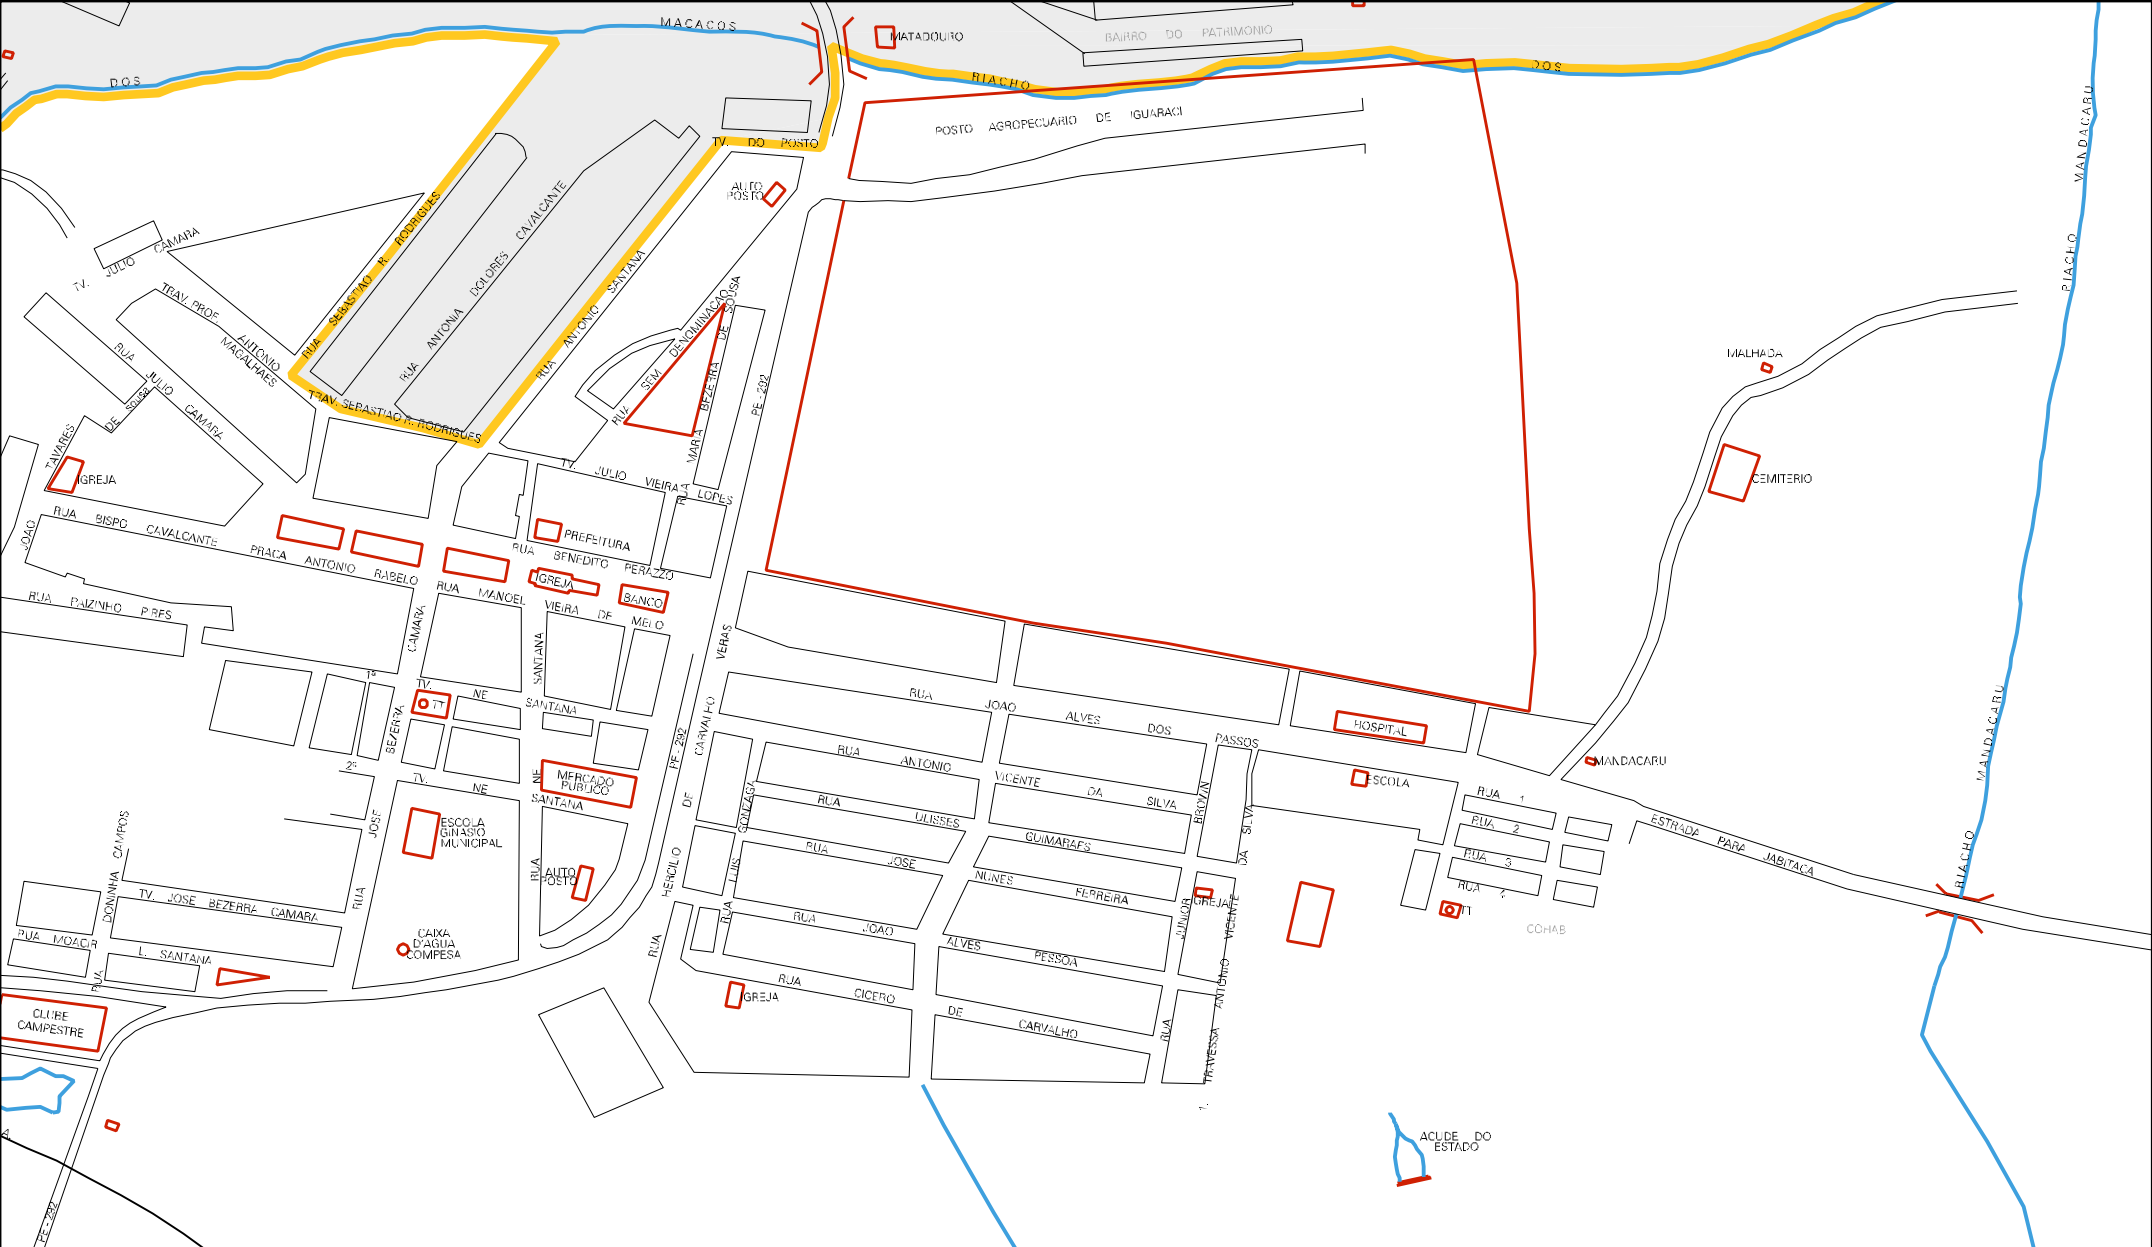

ESTRADA PEREIRA
M-1

PASA AFOGADOS DA INGAZEIRA
AMBORIL

R.F.F.S.A.

R.F.F.S.A.

PE-202

R.F.F.S.A.

Map of a residential area with the following labels:

- RUA LOURDES DA SILVA
- RUA CIDILON DA SILVA
- BAIRRO DO CAMPO
- RUA MARTA
- RUA CIDILON RODRIGUES DA SILVA
- RUA CIDILON
- RUA RODRIGUES DA SILVA

Several buildings are outlined in black, and some are highlighted with red borders.

0

CENSO AGROPECUARIO 2006
CONTAGEM DA POPULAÇÃO 2007

MUNICIPIO: 06903 - IGUARACI
DISTRITO: 05 - IGUARACI
SUBDISTRITO: 00
SETOR: 0002 SITUACAO: 10

ESTADO DE PERNAMBUCO
 MAPA DE SETOR URBANO - MSU
 ESCALA: 1 : 4325