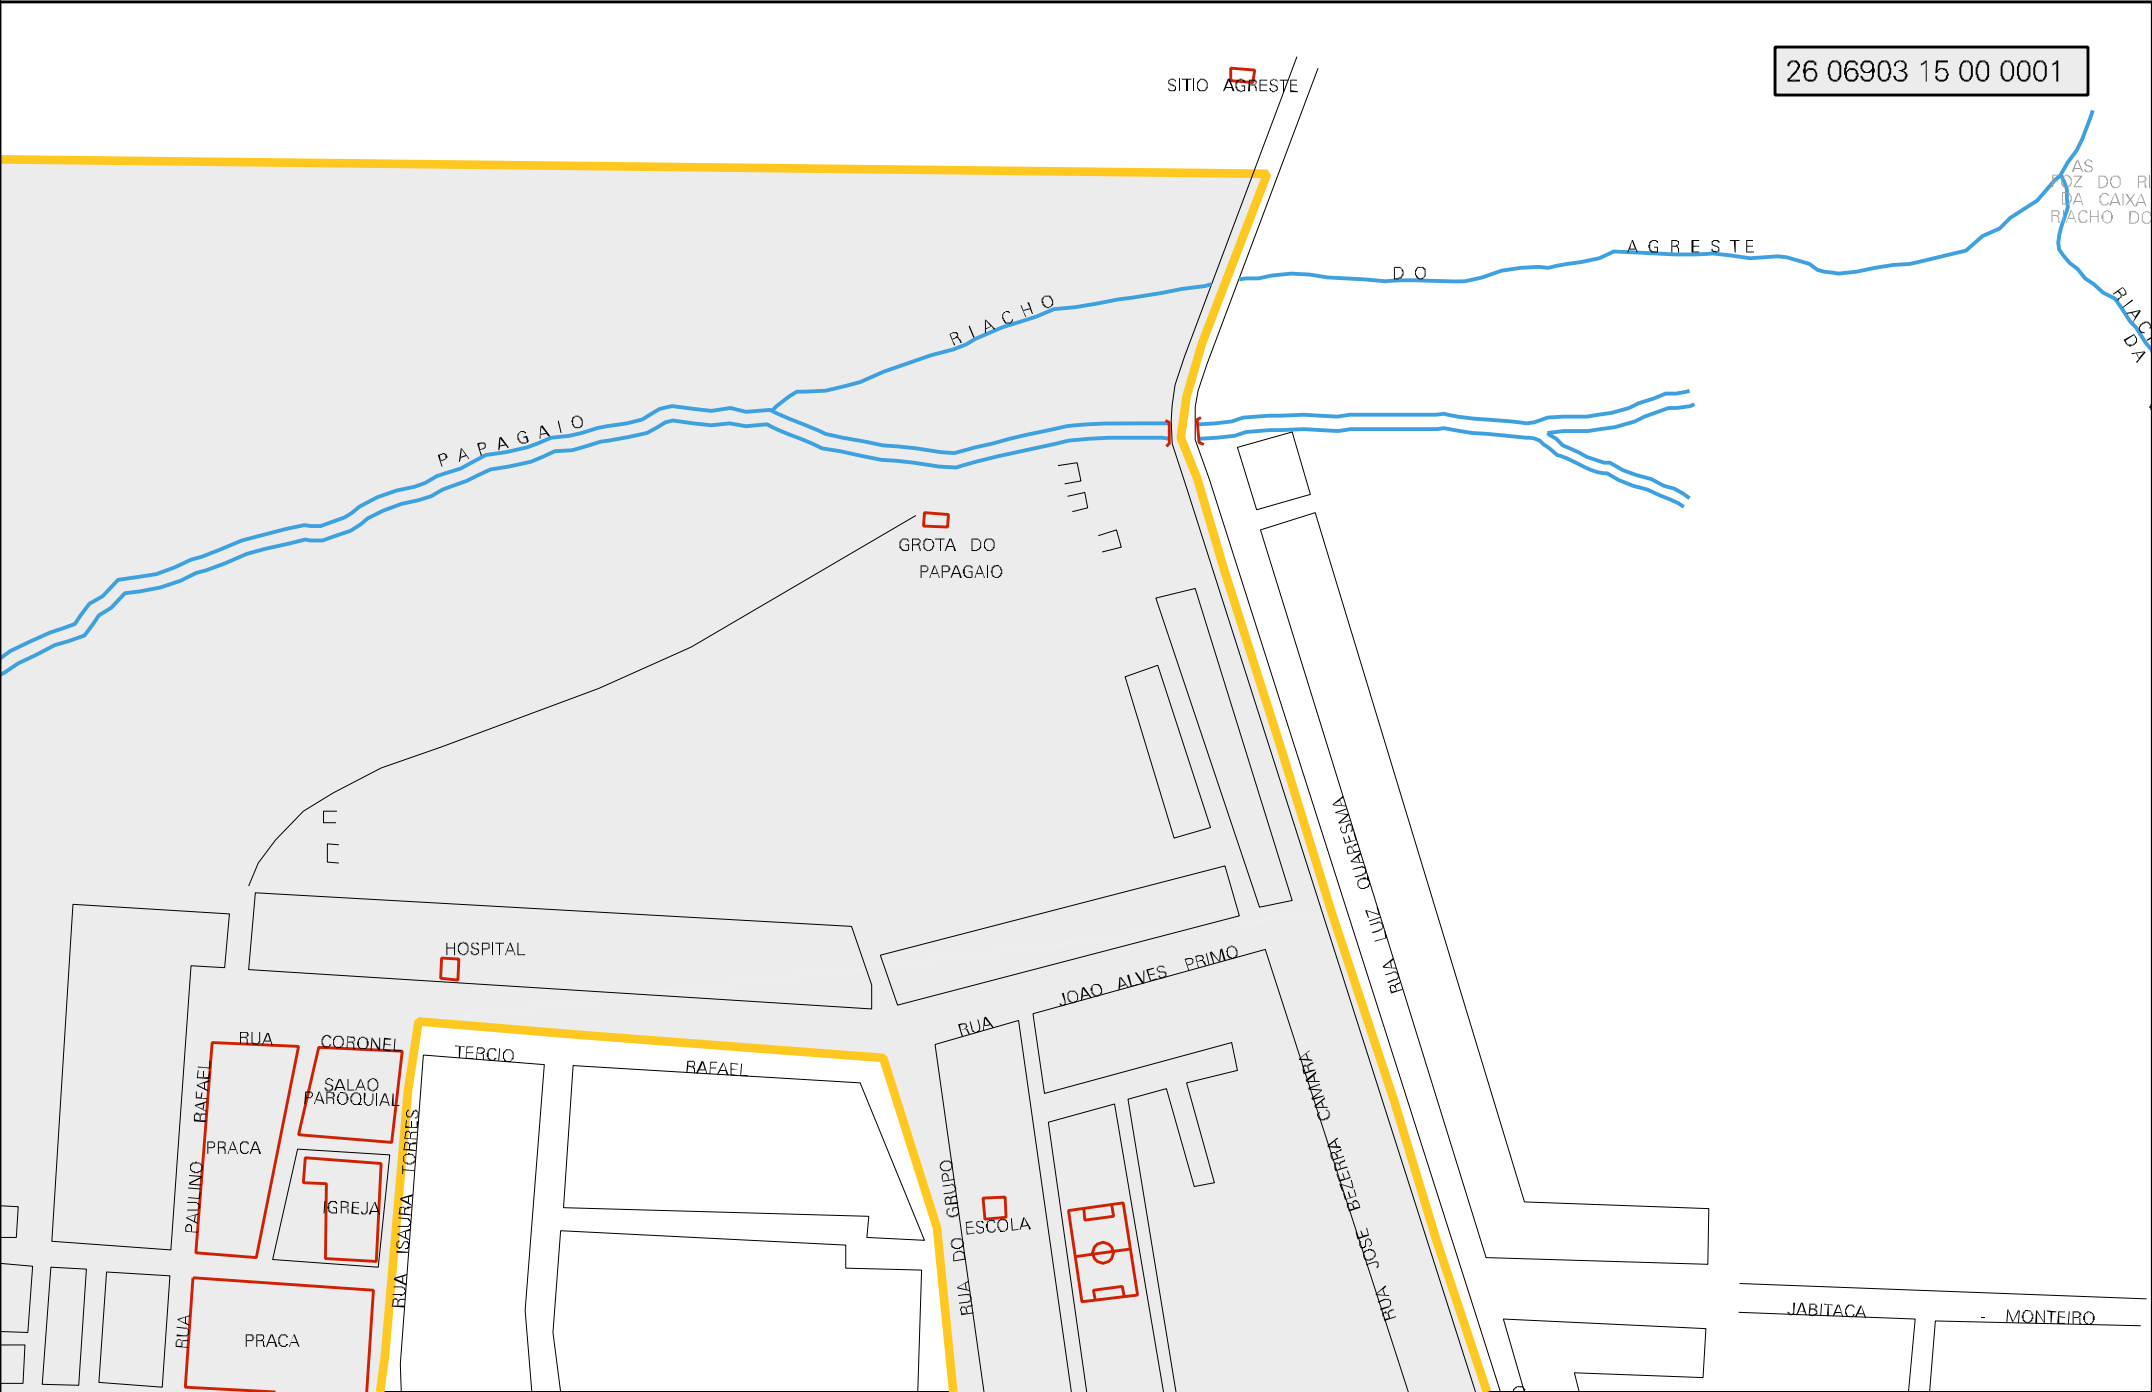

PROPRIEDADE LAGOA DO MATO
PROXIMO A CASA DE MANOEL
NUNES DA SILVA (MANOEL BARRA)
DS

SITIO LAGOA DA MATA

R. LAGOA DO MATO

D.O.S

CEMITERIO

RUA JOAO DA LUZ

RUA DO CAMPO

TRAVESSA DOS CAMPOS

26 06903 15 00 0001

CS
SANGRA DOURO DA
LAGOA DOS CAVALOS

RIACHO

D A S

PARA IGUARACI

ESTRADA PARA IGUARACI

FAZENDA DUAS BARRAS

RUA VITOR GOMES

ESTADO DE PERNAMBUCO
MAPA DE SETOR URBANO - MSU
ESCALA: 1 : 2885