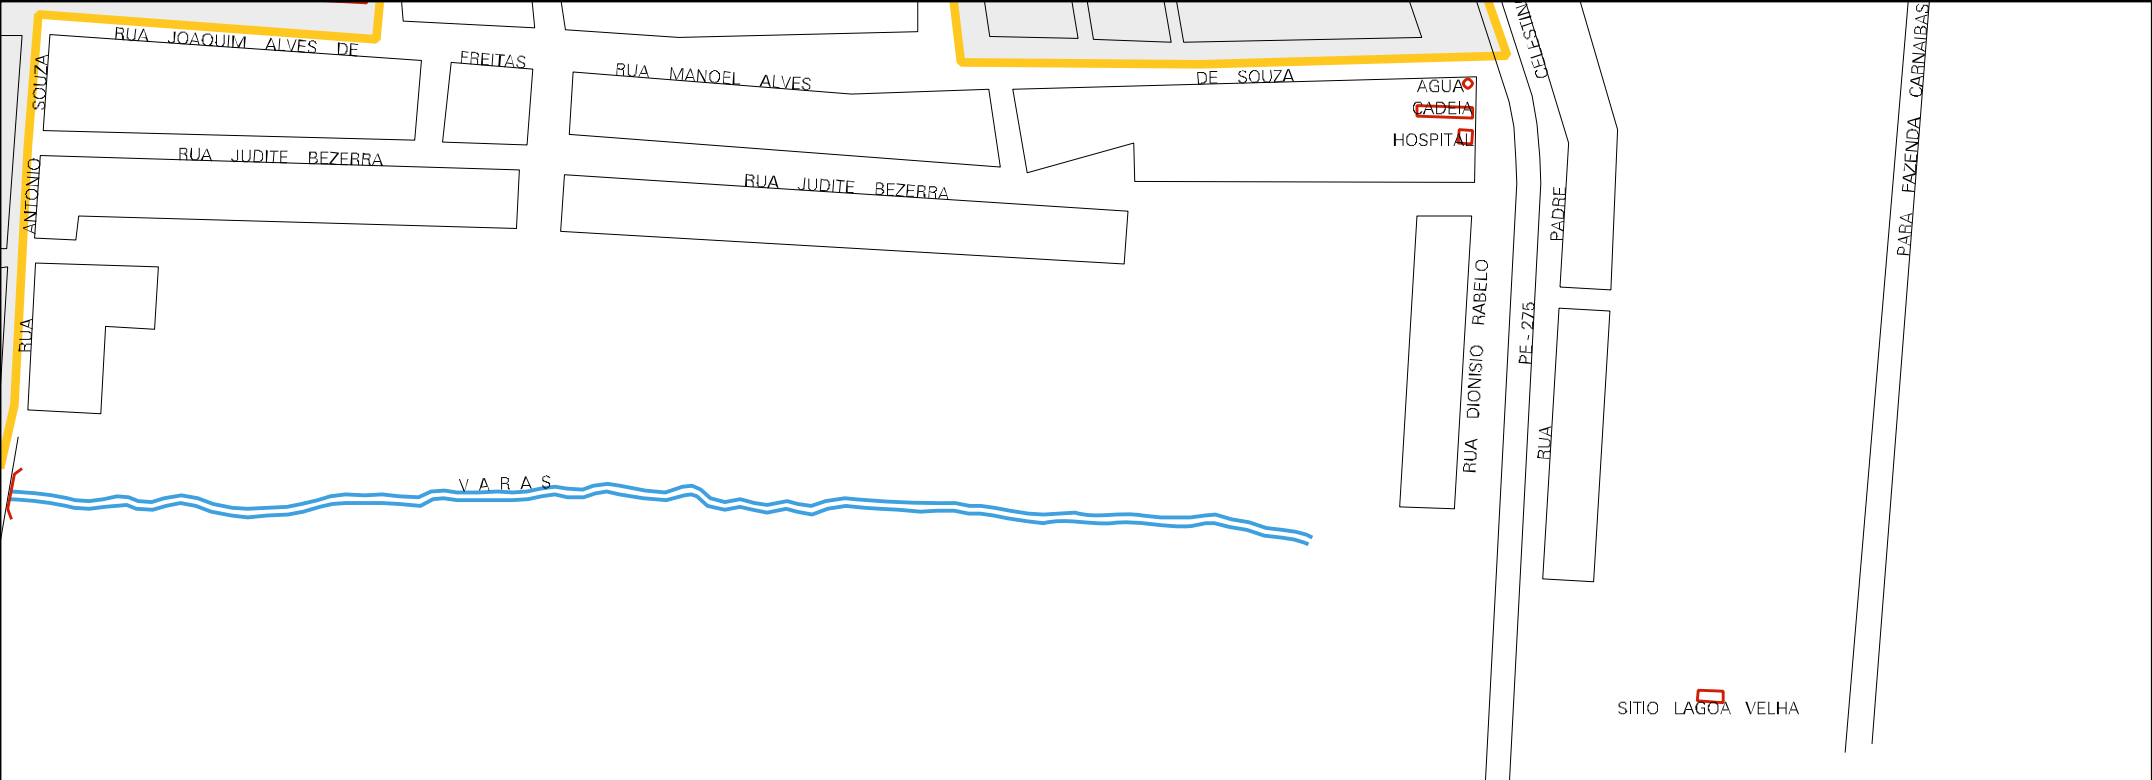

PROPRIEDADE LAGOA DO MATO
PROXIMO A CASA DE MANOEL
NUNES DA SILVA (MANOEL BARRA)
DS

SITIO LAGOA DA MATA

R. LAGOA DO MATO

D.O.S

CEMITERIO

RUA JOAO DA LUZ

RUA DO CAMPO

TRAVESSA DOS CAMPOS

26 06903 15 00 0001

CS
SANGRA DOURO DA
LAGOA DOS CAVALOS

RIACHO

D A S

PARA IGUARACI

ESTRADA PARA IGUARACI

FAZENDA DUAS BARRAS

RUA VITOR GOMES

ESTADO DE PERNAMBUCO
MAPA DE SETOR URBANO - MSU
ESCALA: 1 : 2885