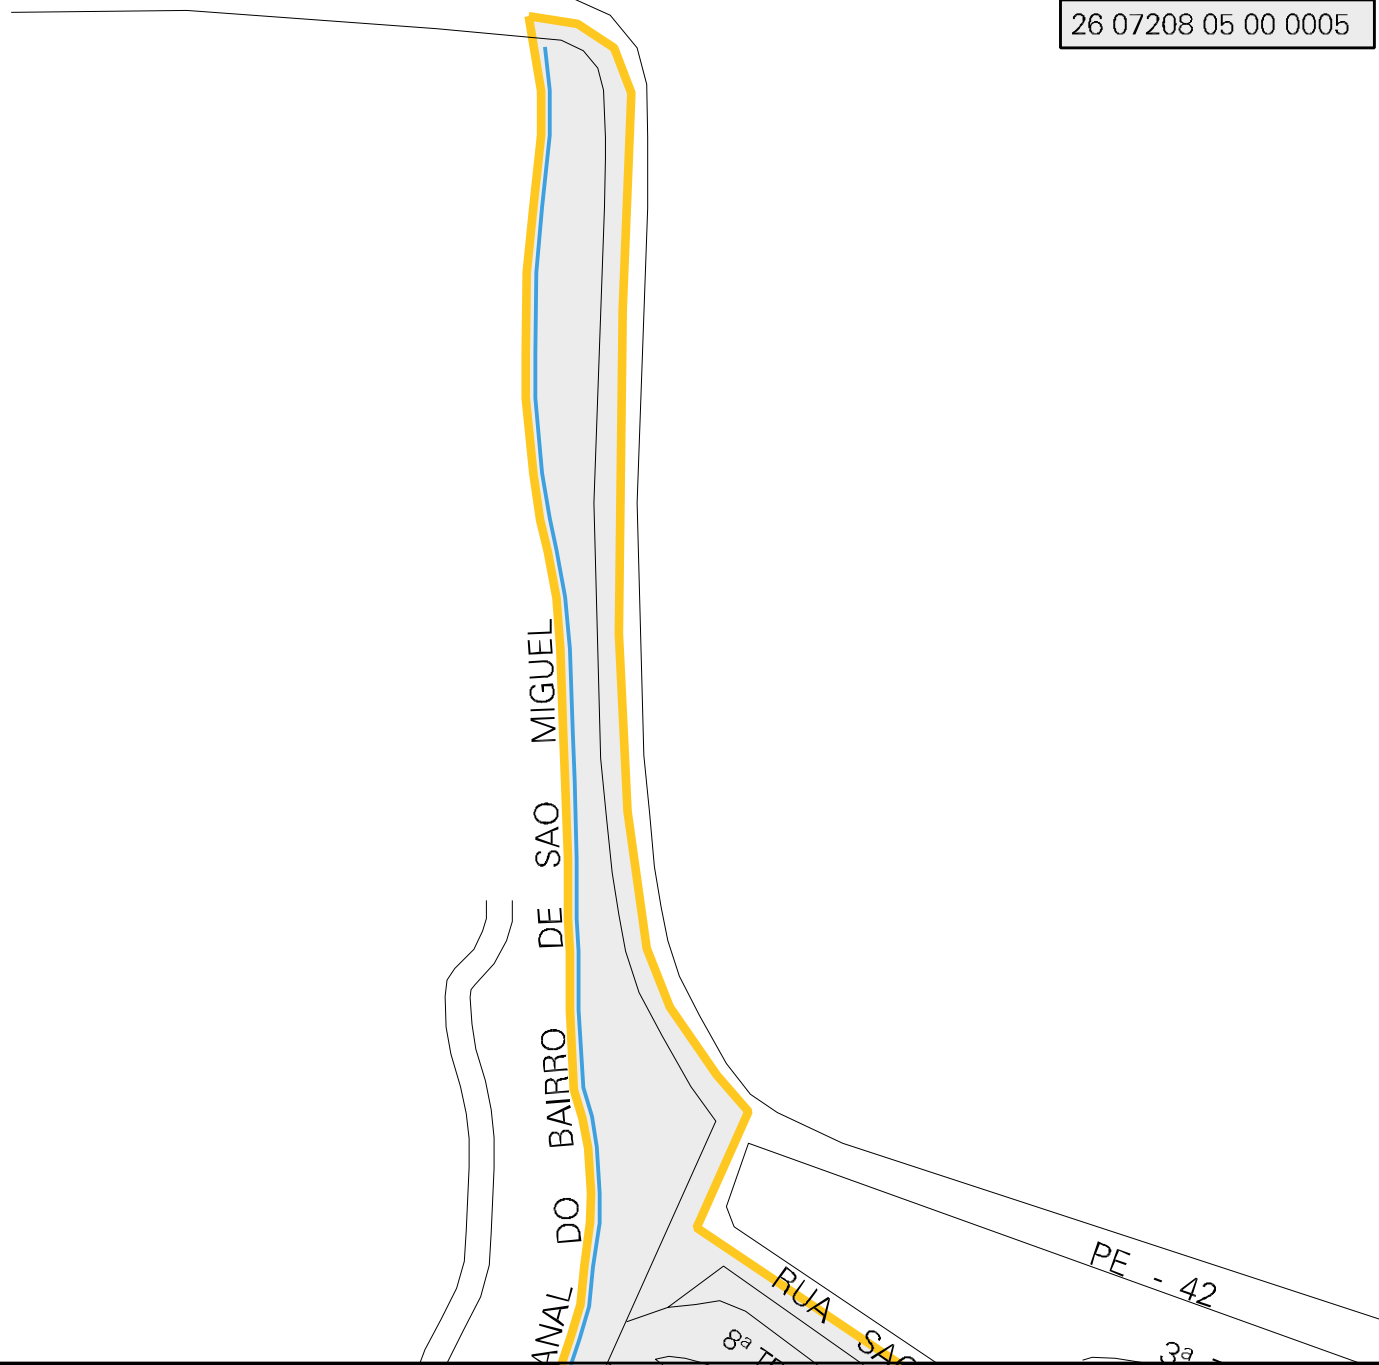

ANAL DO BAIRRO DE SAO MIGUEL

RUA SAO

PE - 42

8ª

3ª

MUNICIPIO: 07208 - IPOJUCA  
DISTRITO: 05 - IPOJUCA  
SUBDISTRITO: 00  
SETOR: 0005 SITUACAO: 10

ESTADO DE PERNAMBUCO  
MAPA DE SETOR URBANO - MSU  
ESCALA: 1 : 2070