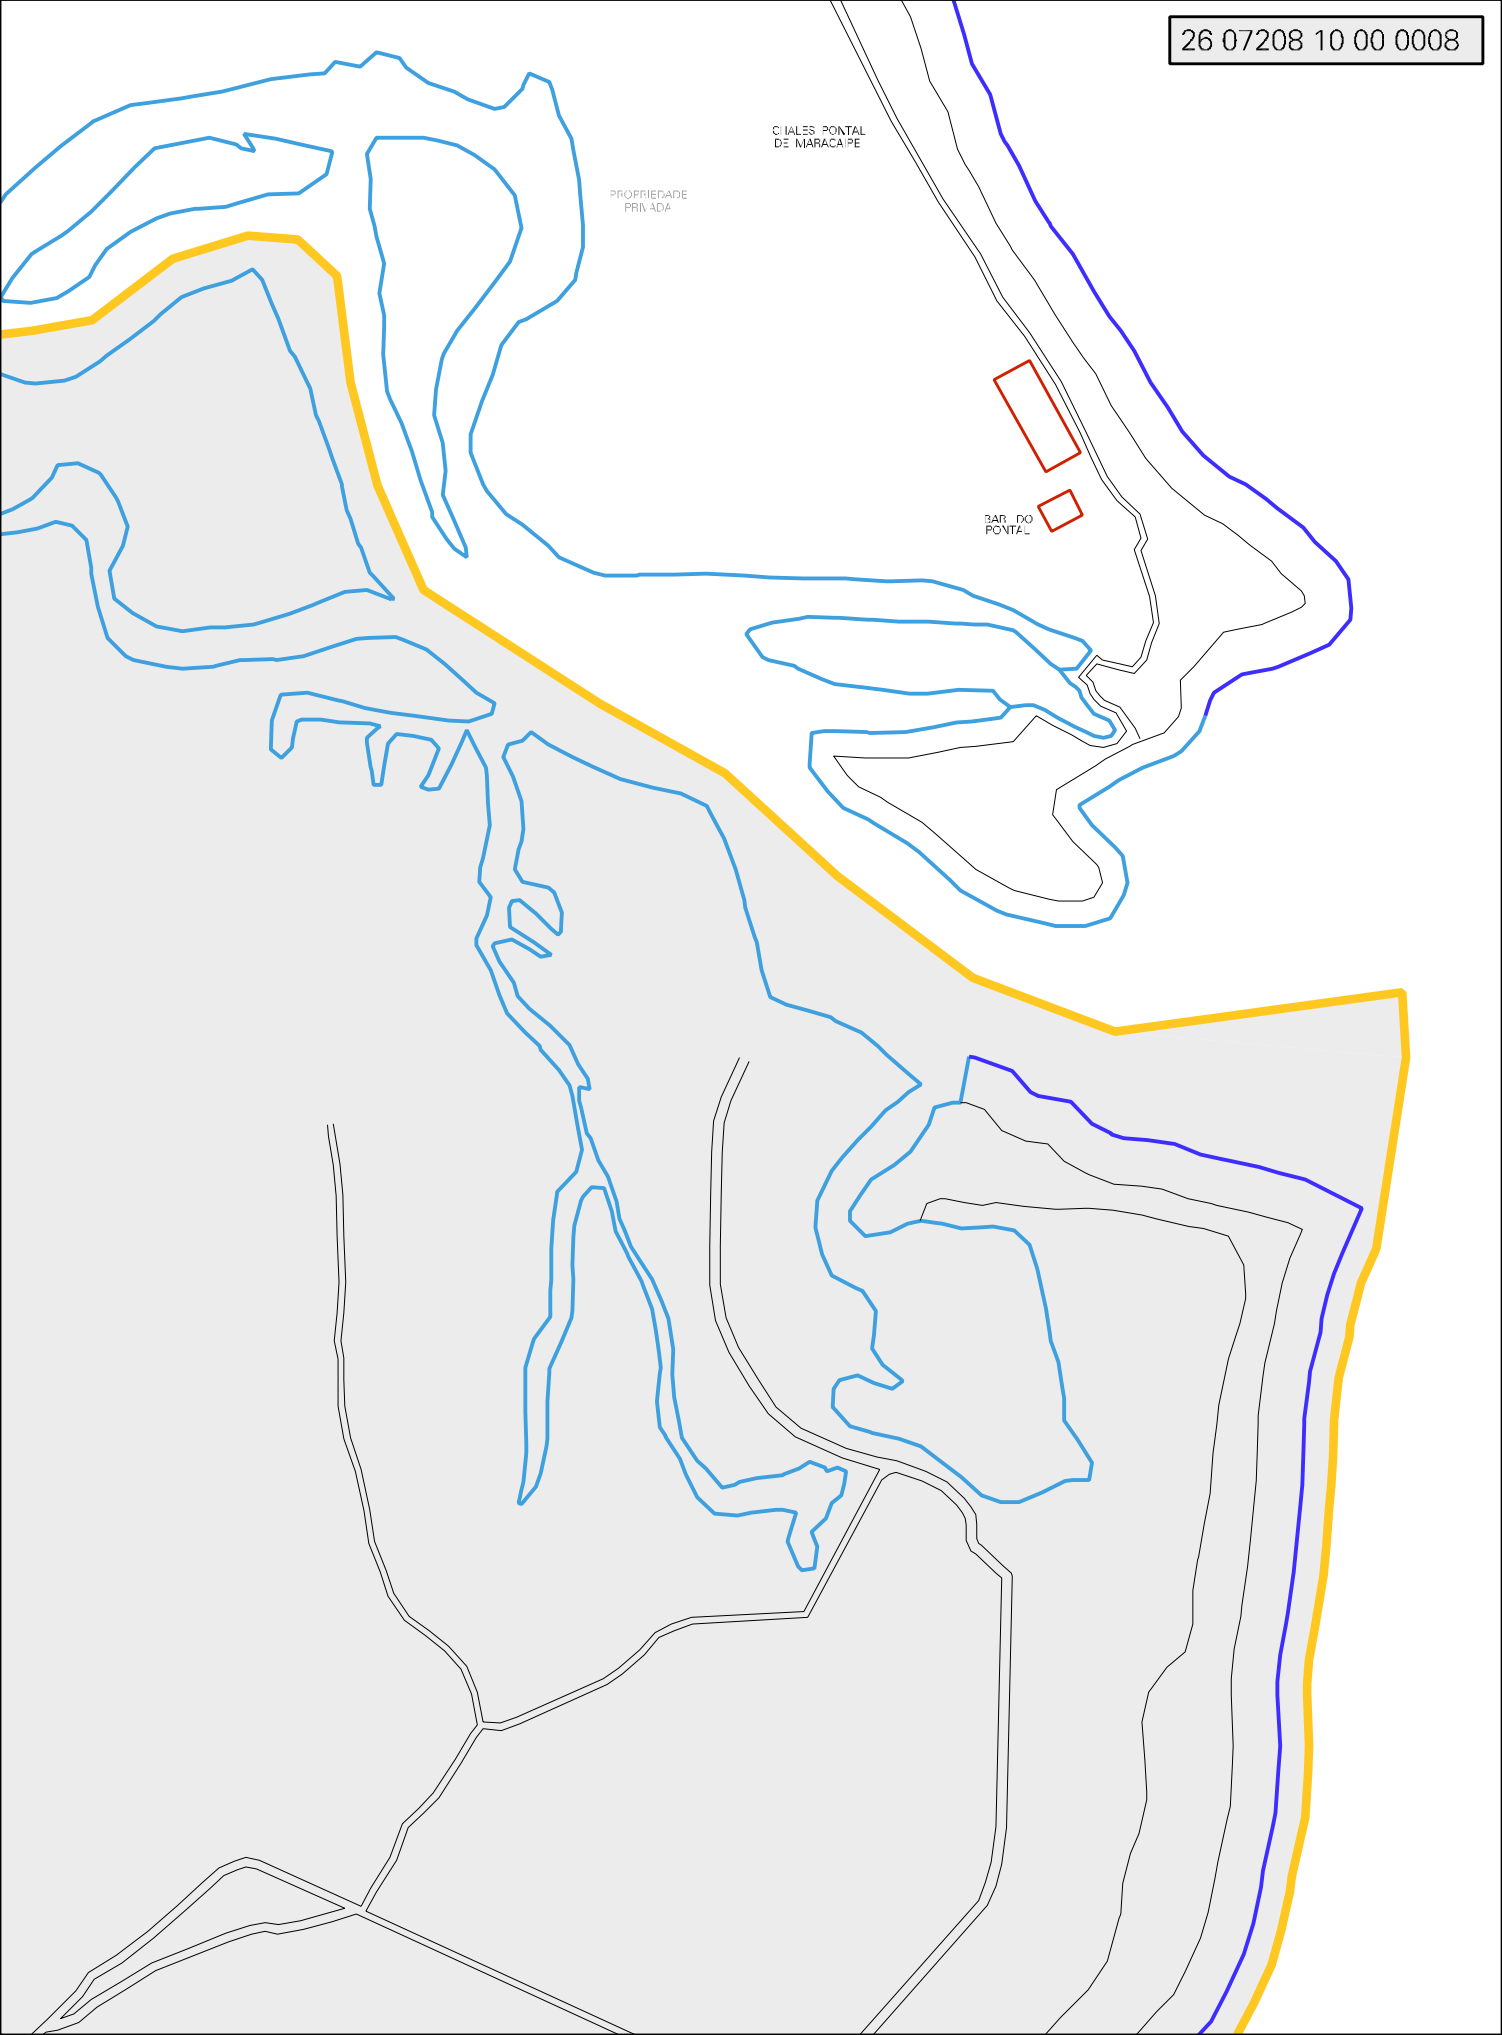

ESTACIONAMIENTO PORTO DE GENOVA

CIALES PONTAL  
DE MARACAPE

PROPRIEDADE  
PRIVADA

BAR DO  
PONTAL

ESTADO DE PERNAMBUCO  
MAPA DE SETOR URBANO - MSU  
ESCALA: 1 : 6076