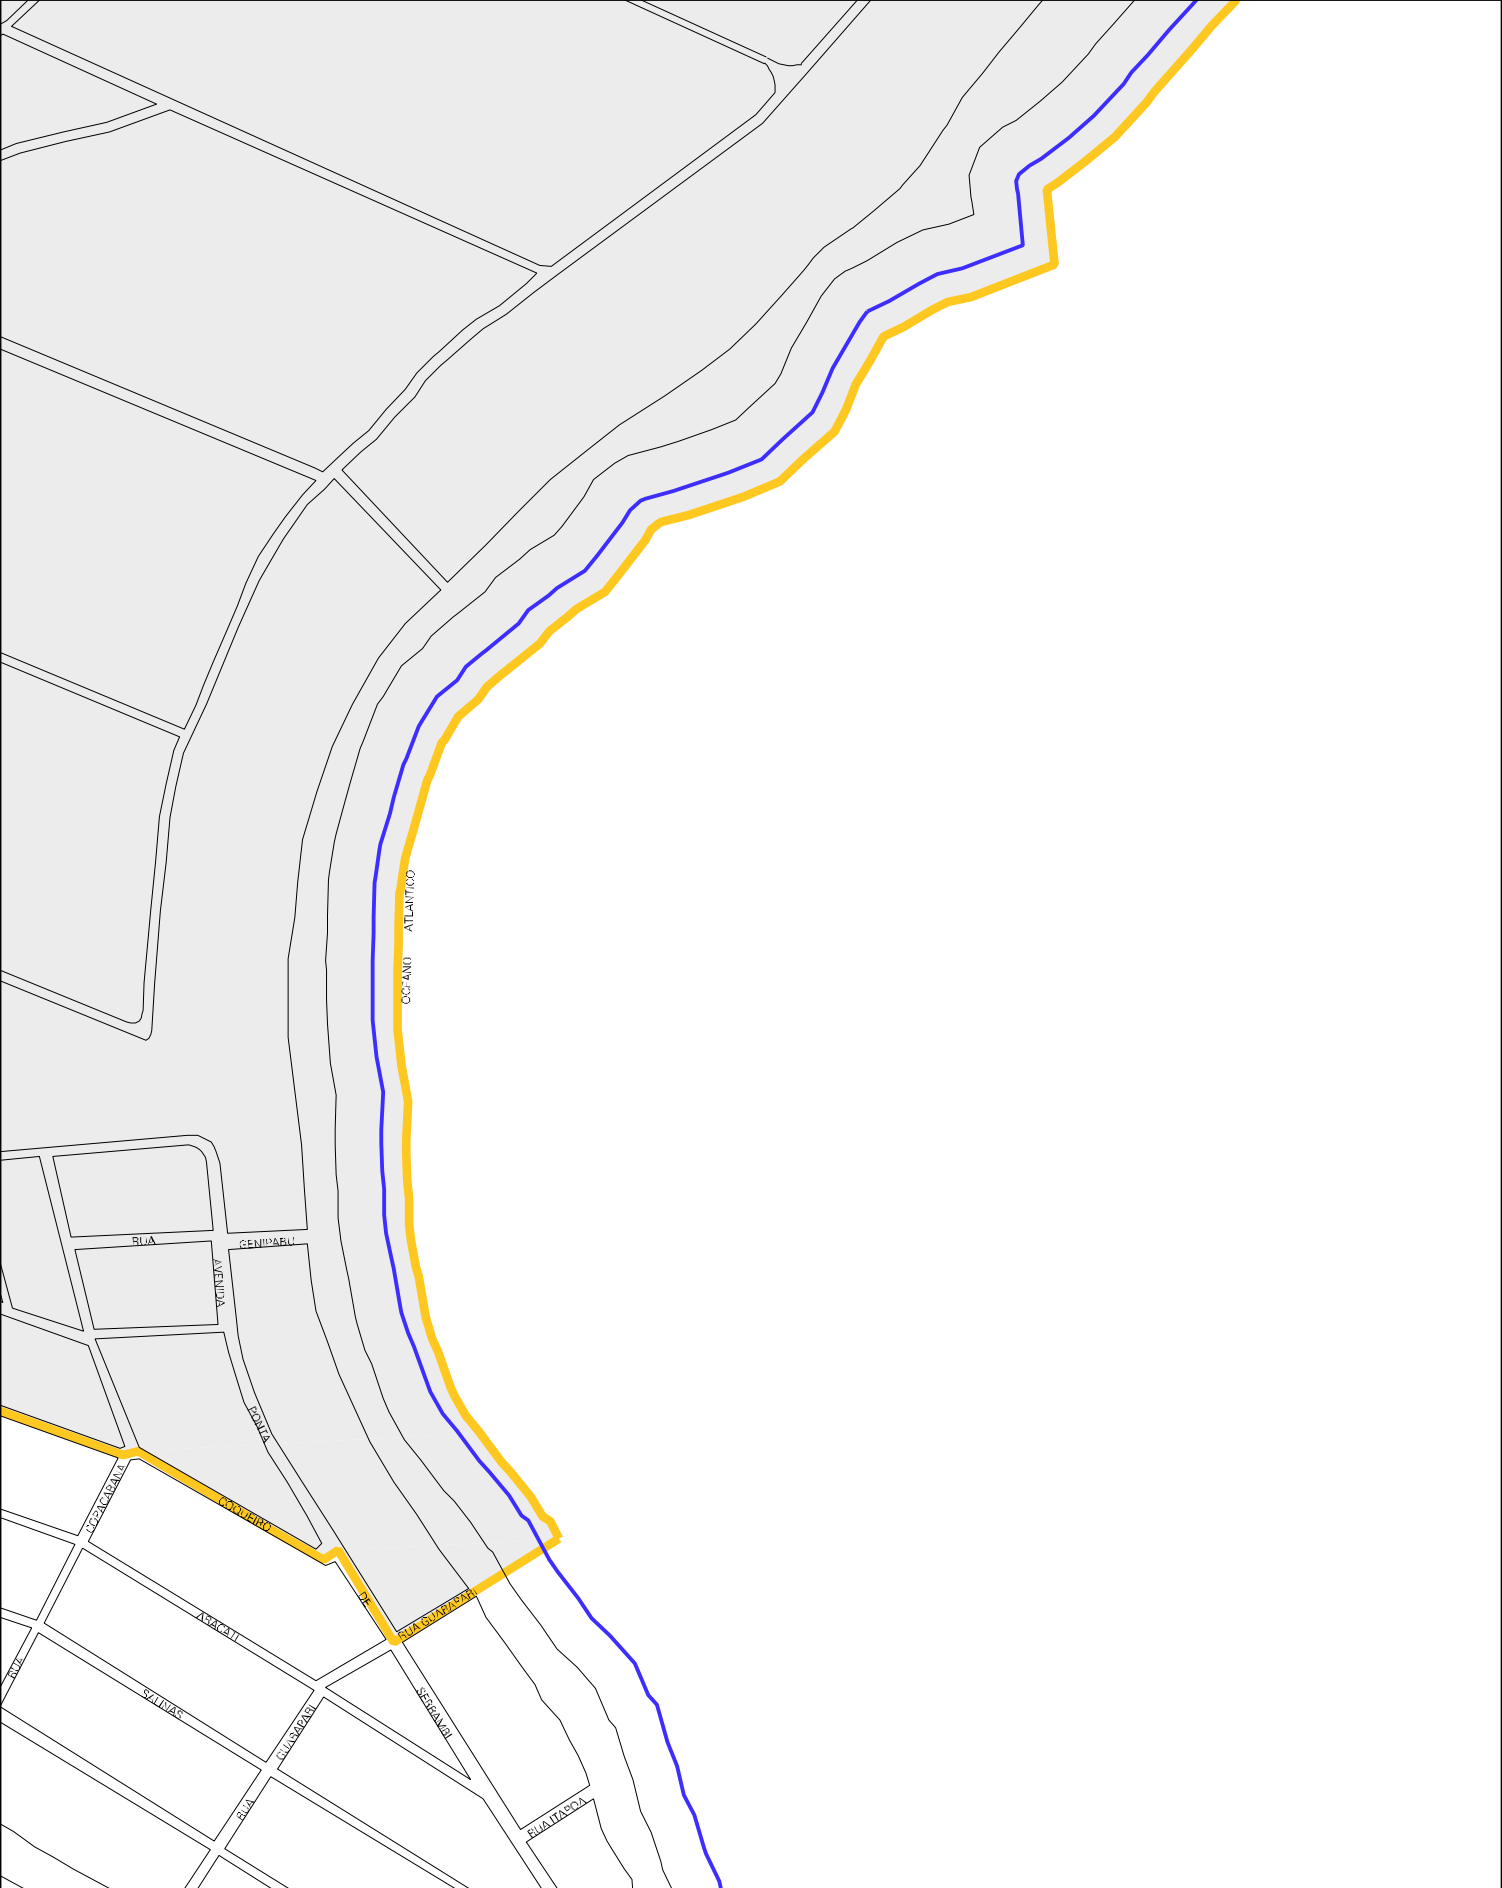

ESTACIONAMIENTO PORTO DE GENOVA

CIALES PONTAL  
DE MARACAPE

PROPRIEDADE  
PRIVADA

BAR DO  
PONTAL

ESTADO DE PERNAMBUCO  
MAPA DE SETOR URBANO - MSU  
ESCALA: 1 : 6076