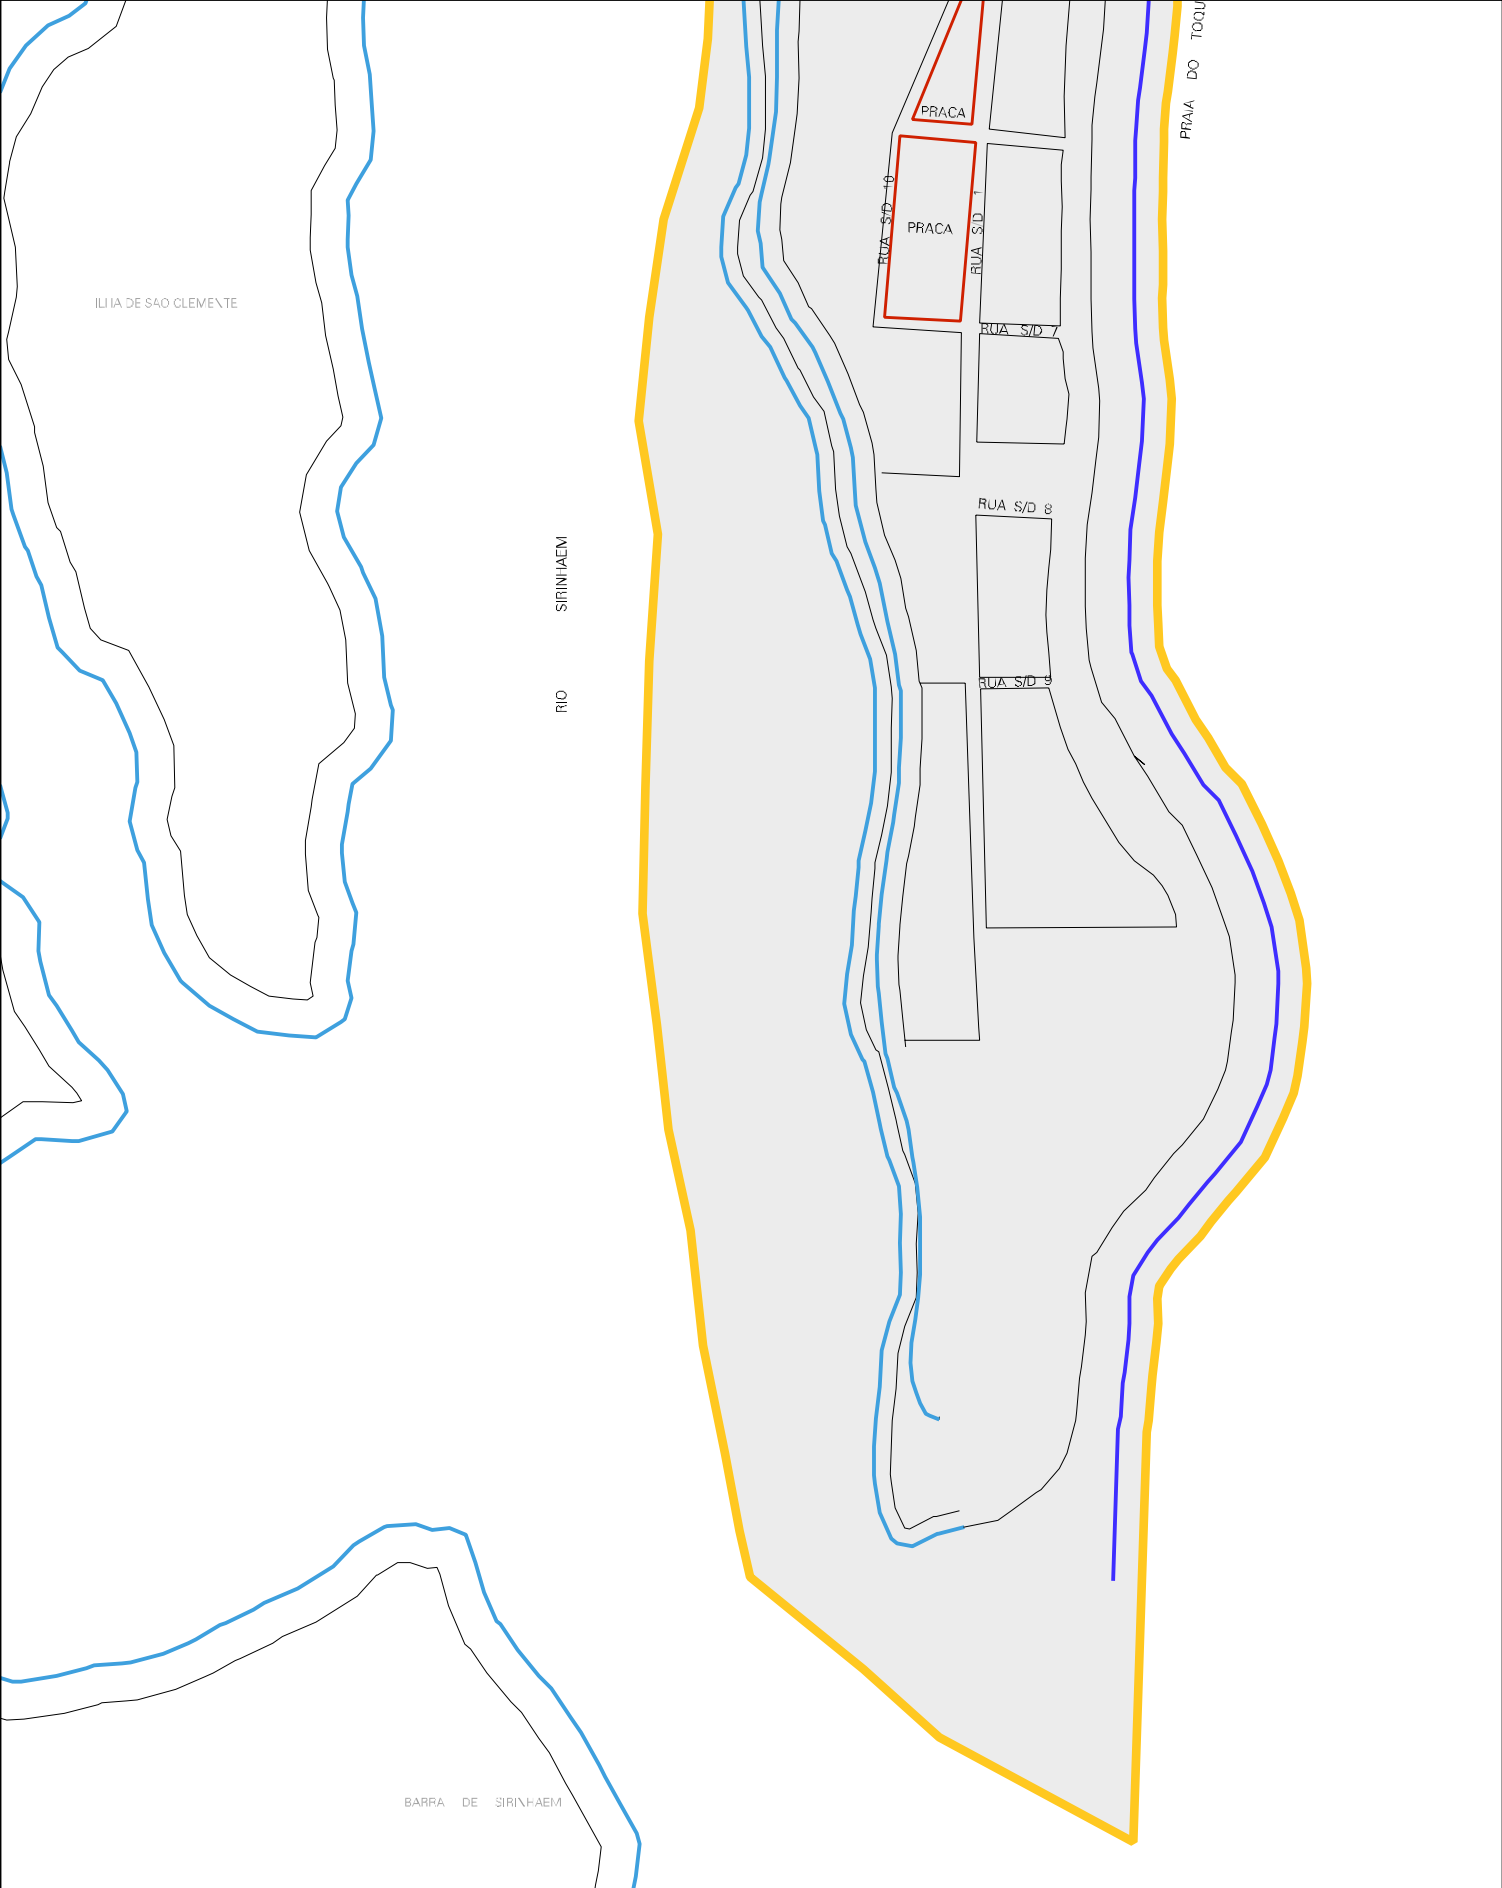

MANGUE

RUA 307

MHO

ILHA DE SÃO CLEMENTE

RIO SIRINHAEI

BARRA DE SIRINHAEI

PRACA

RUA S/D 10

PRACA

RUA S/D 1

RUA S/D 7

RUA S/D 8

RUA S/D 9

PRAIA DO TOCANTINS

CENSO AGROPECUARIO 2006  
CONTAGEM DA POPULAÇÃO 2007

MUNICIPIO: 07208 - IPOJUCA  
DISTRITO: 10 - CAMELA  
SUBDISTRITO: 00  
SETOR: 0011 SITUACAO: 30