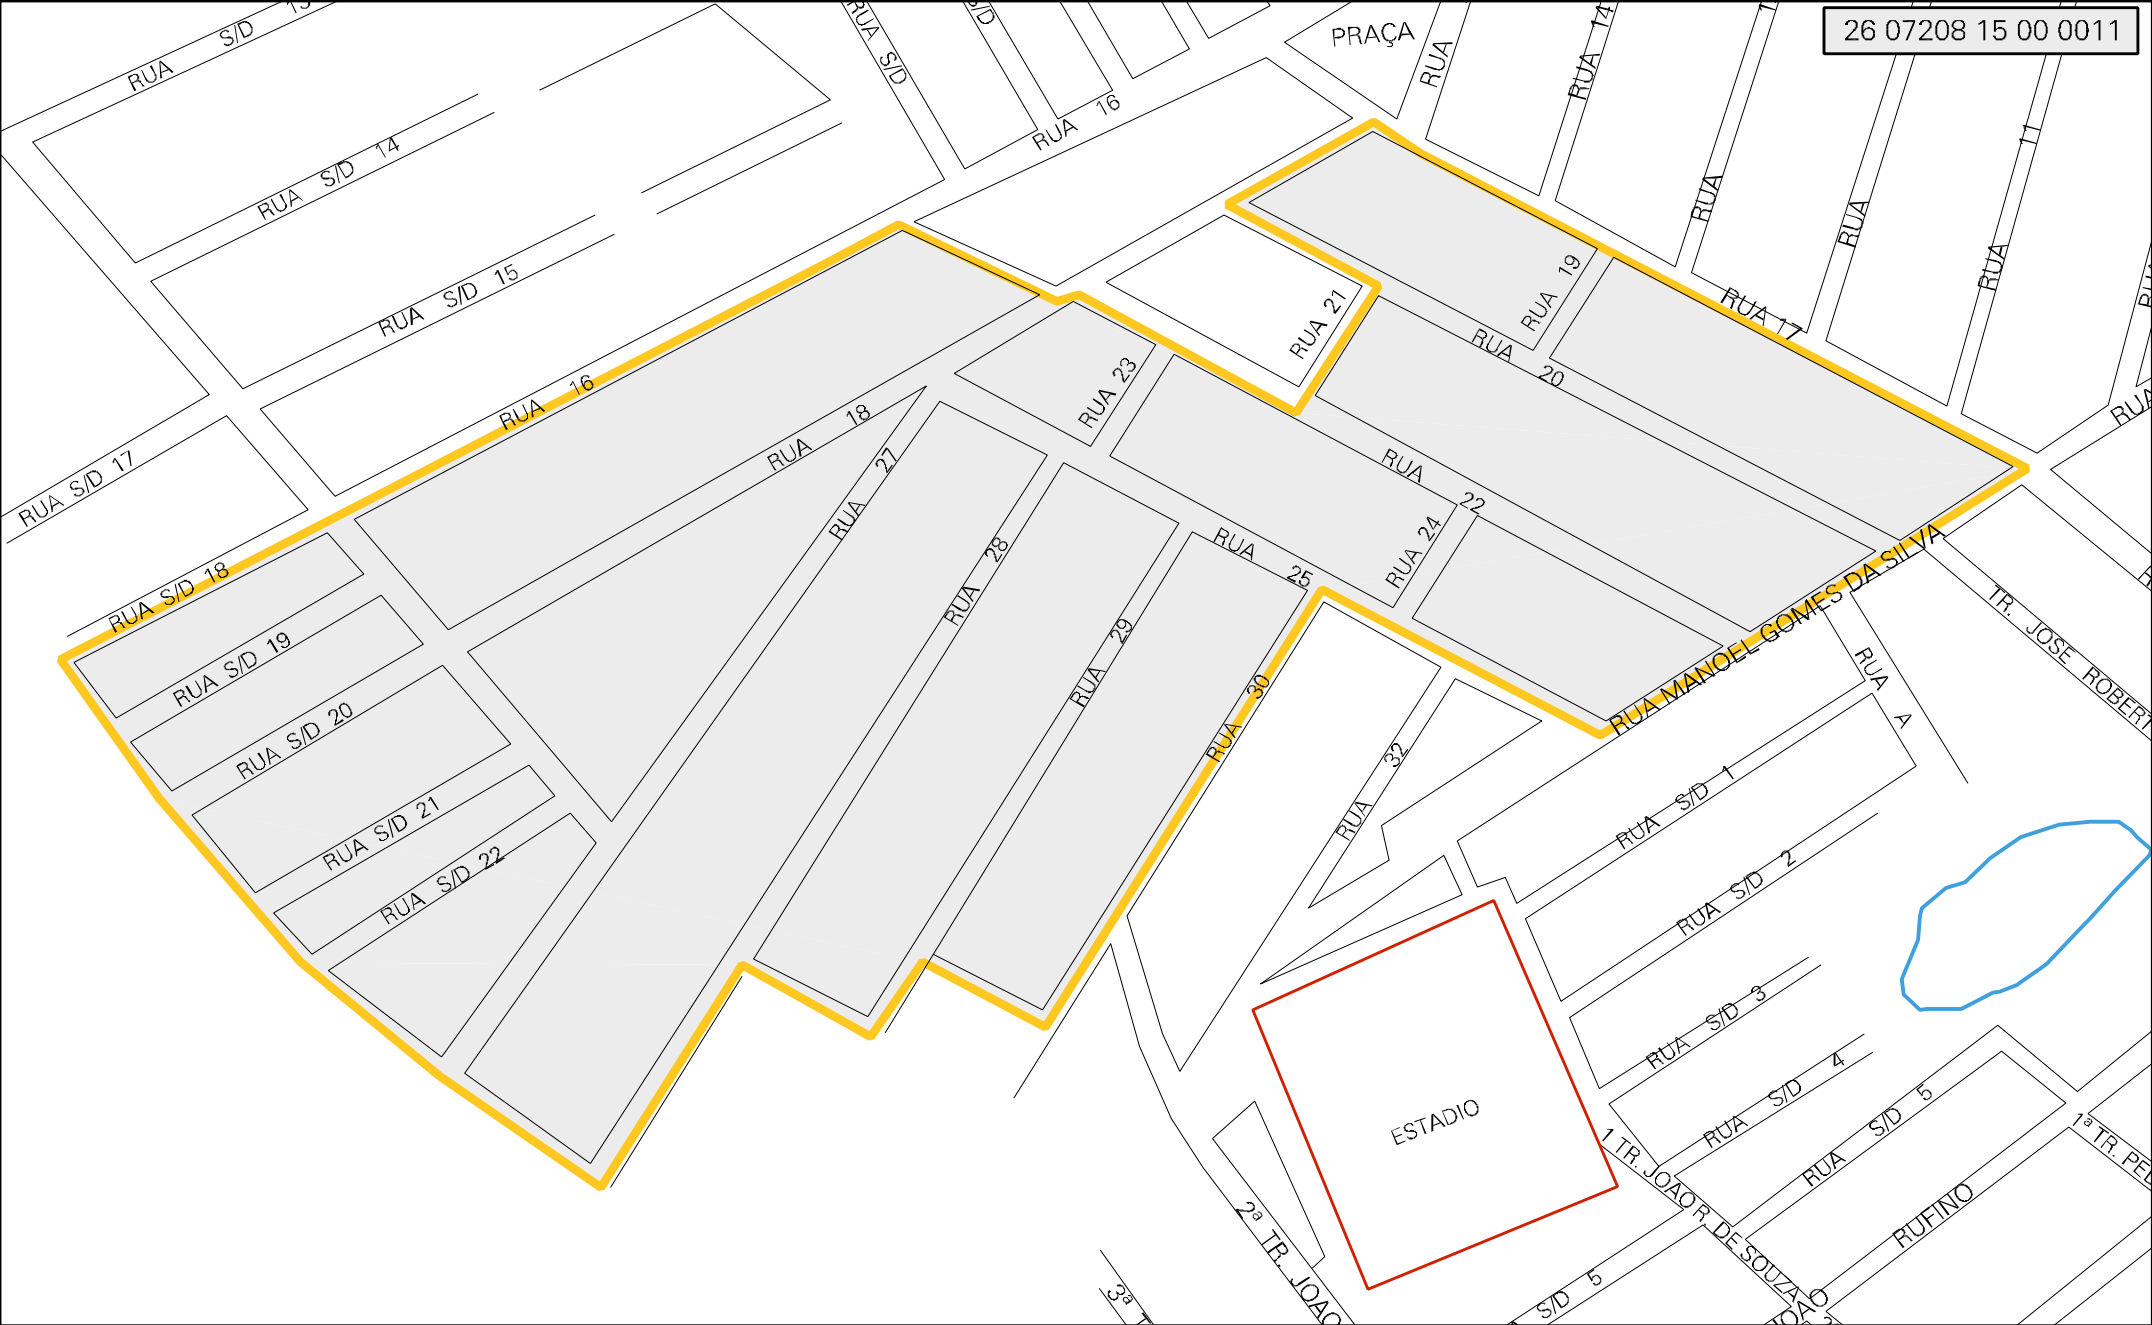

26 07208 15 00 0011

MUNICIPIO: 07208 - IPOJUCA  
 DISTRITO: 15 - NOSSA SENHORA DO Ó  
 SUBDISTRITO: 00  
 SETOR: 0011 SITUACAO: 10

ESTADO DE PERNAMBUCO  
 MAPA DE SETOR URBANO - MSU  
 ESCALA: 1 : 3067