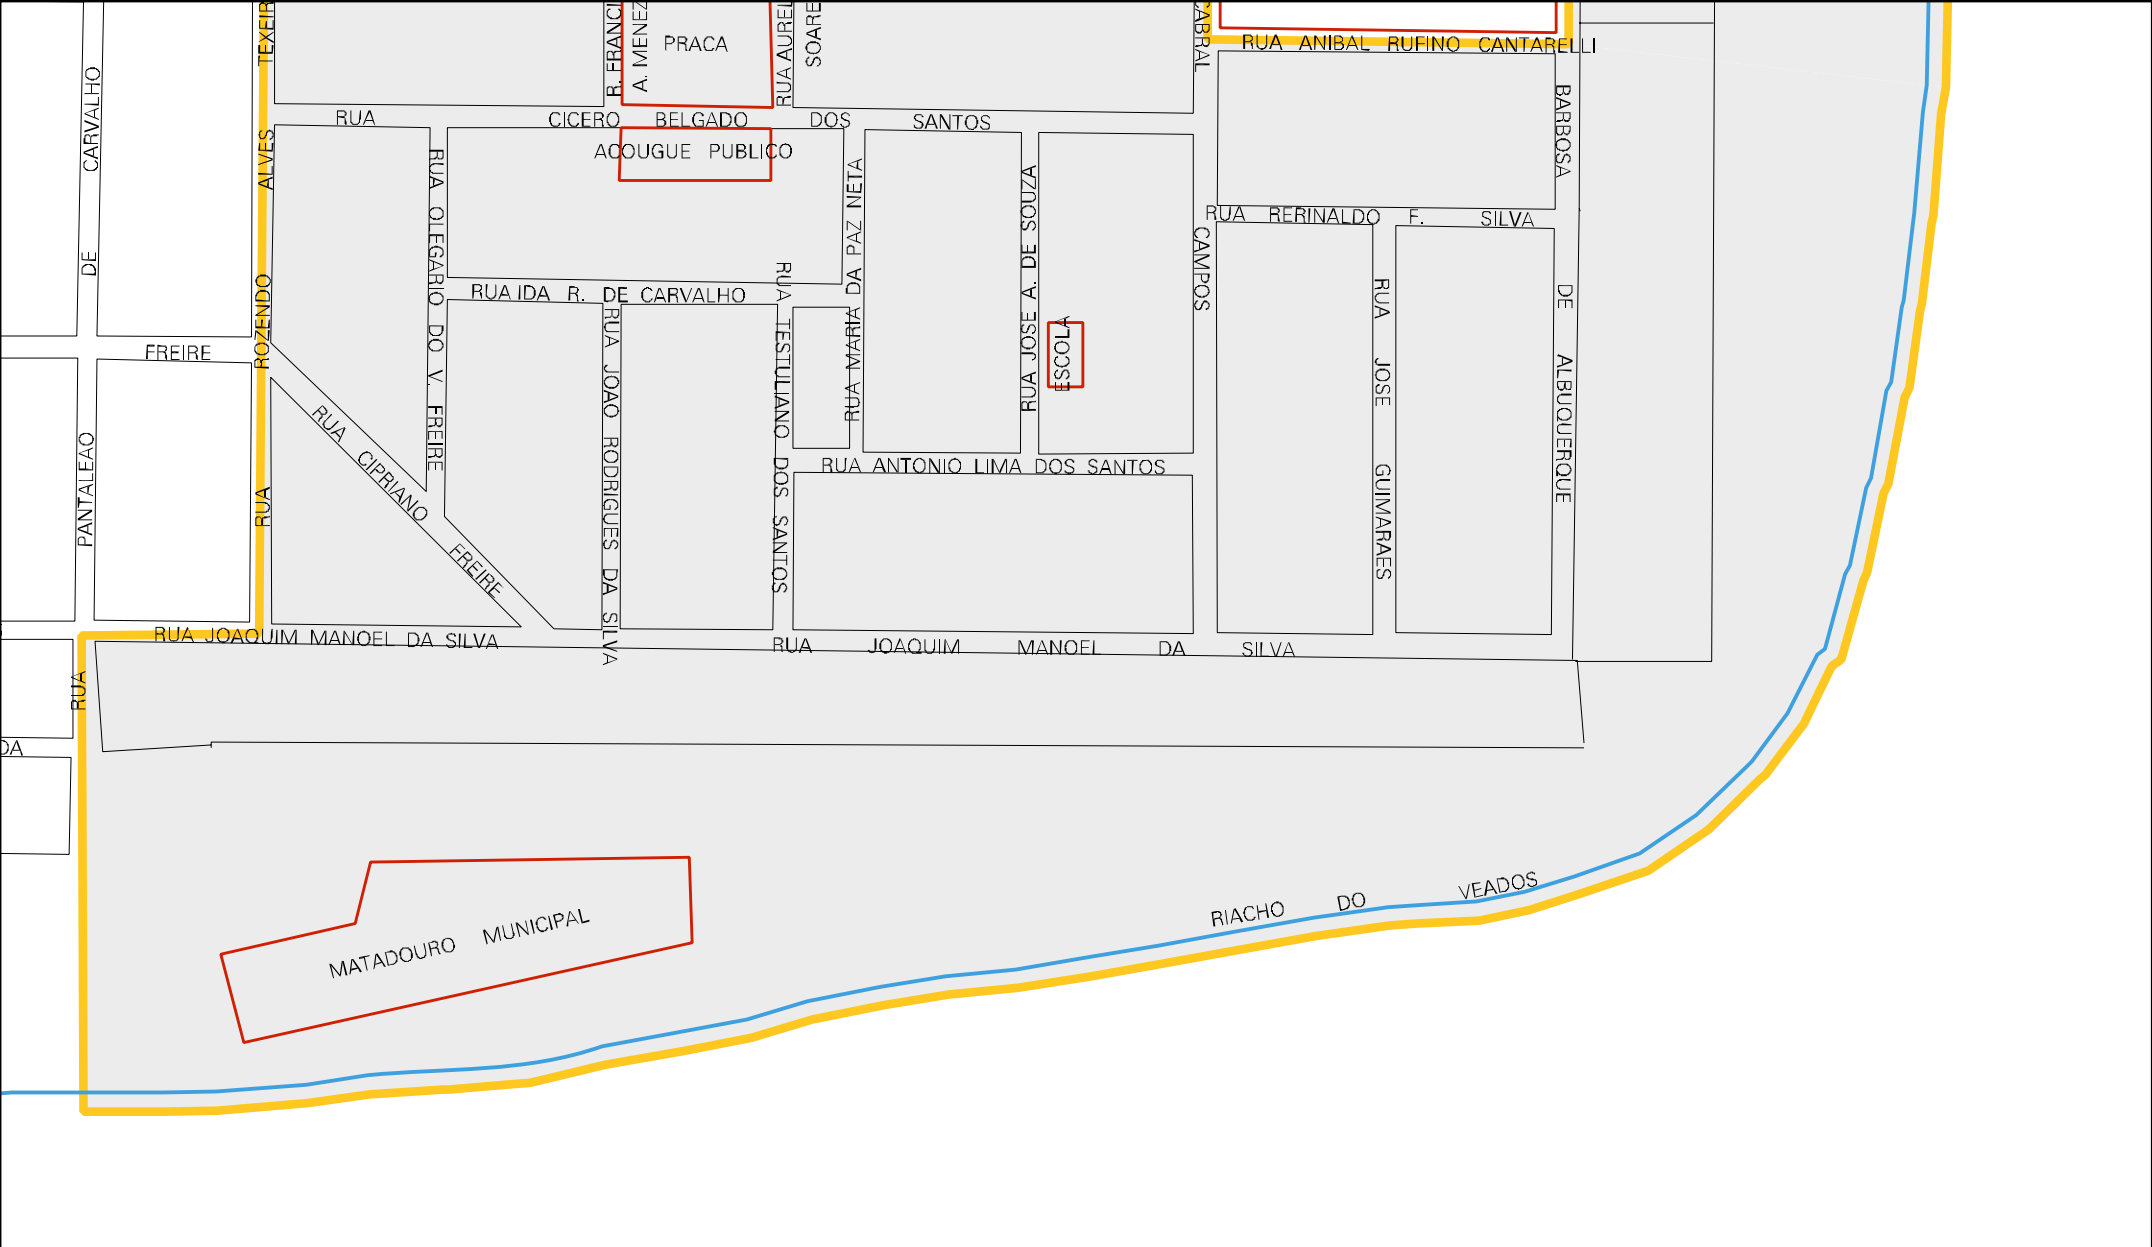

RIACHO ANGICO

RIACHO DOS VEADOS

PEDRO

PEREIRA

LIMA

RUA FRANCISCO S. NASCIMENTO

RUA JOSE TRIBUNCIO DOS SANTOS

RUA MANOEL UBALDO DOS SANTOS

ESCO

ES

IANO

S

MUNICIPIO: 07406 - ITACURUBA  
 DISTRITO: 05 - ITACURUBA  
 SUBDISTRITO: 00  
 SETOR: 0002 SITUACAO: 10

ESTADO DE PERNAMBUCO  
 MAPA DE SETOR URBANO - MSU  
 ESCALA: 1 : 2457

CENSO AGROPECUARIO 2006  
 CONTAGEM DA POPULACAO 2007