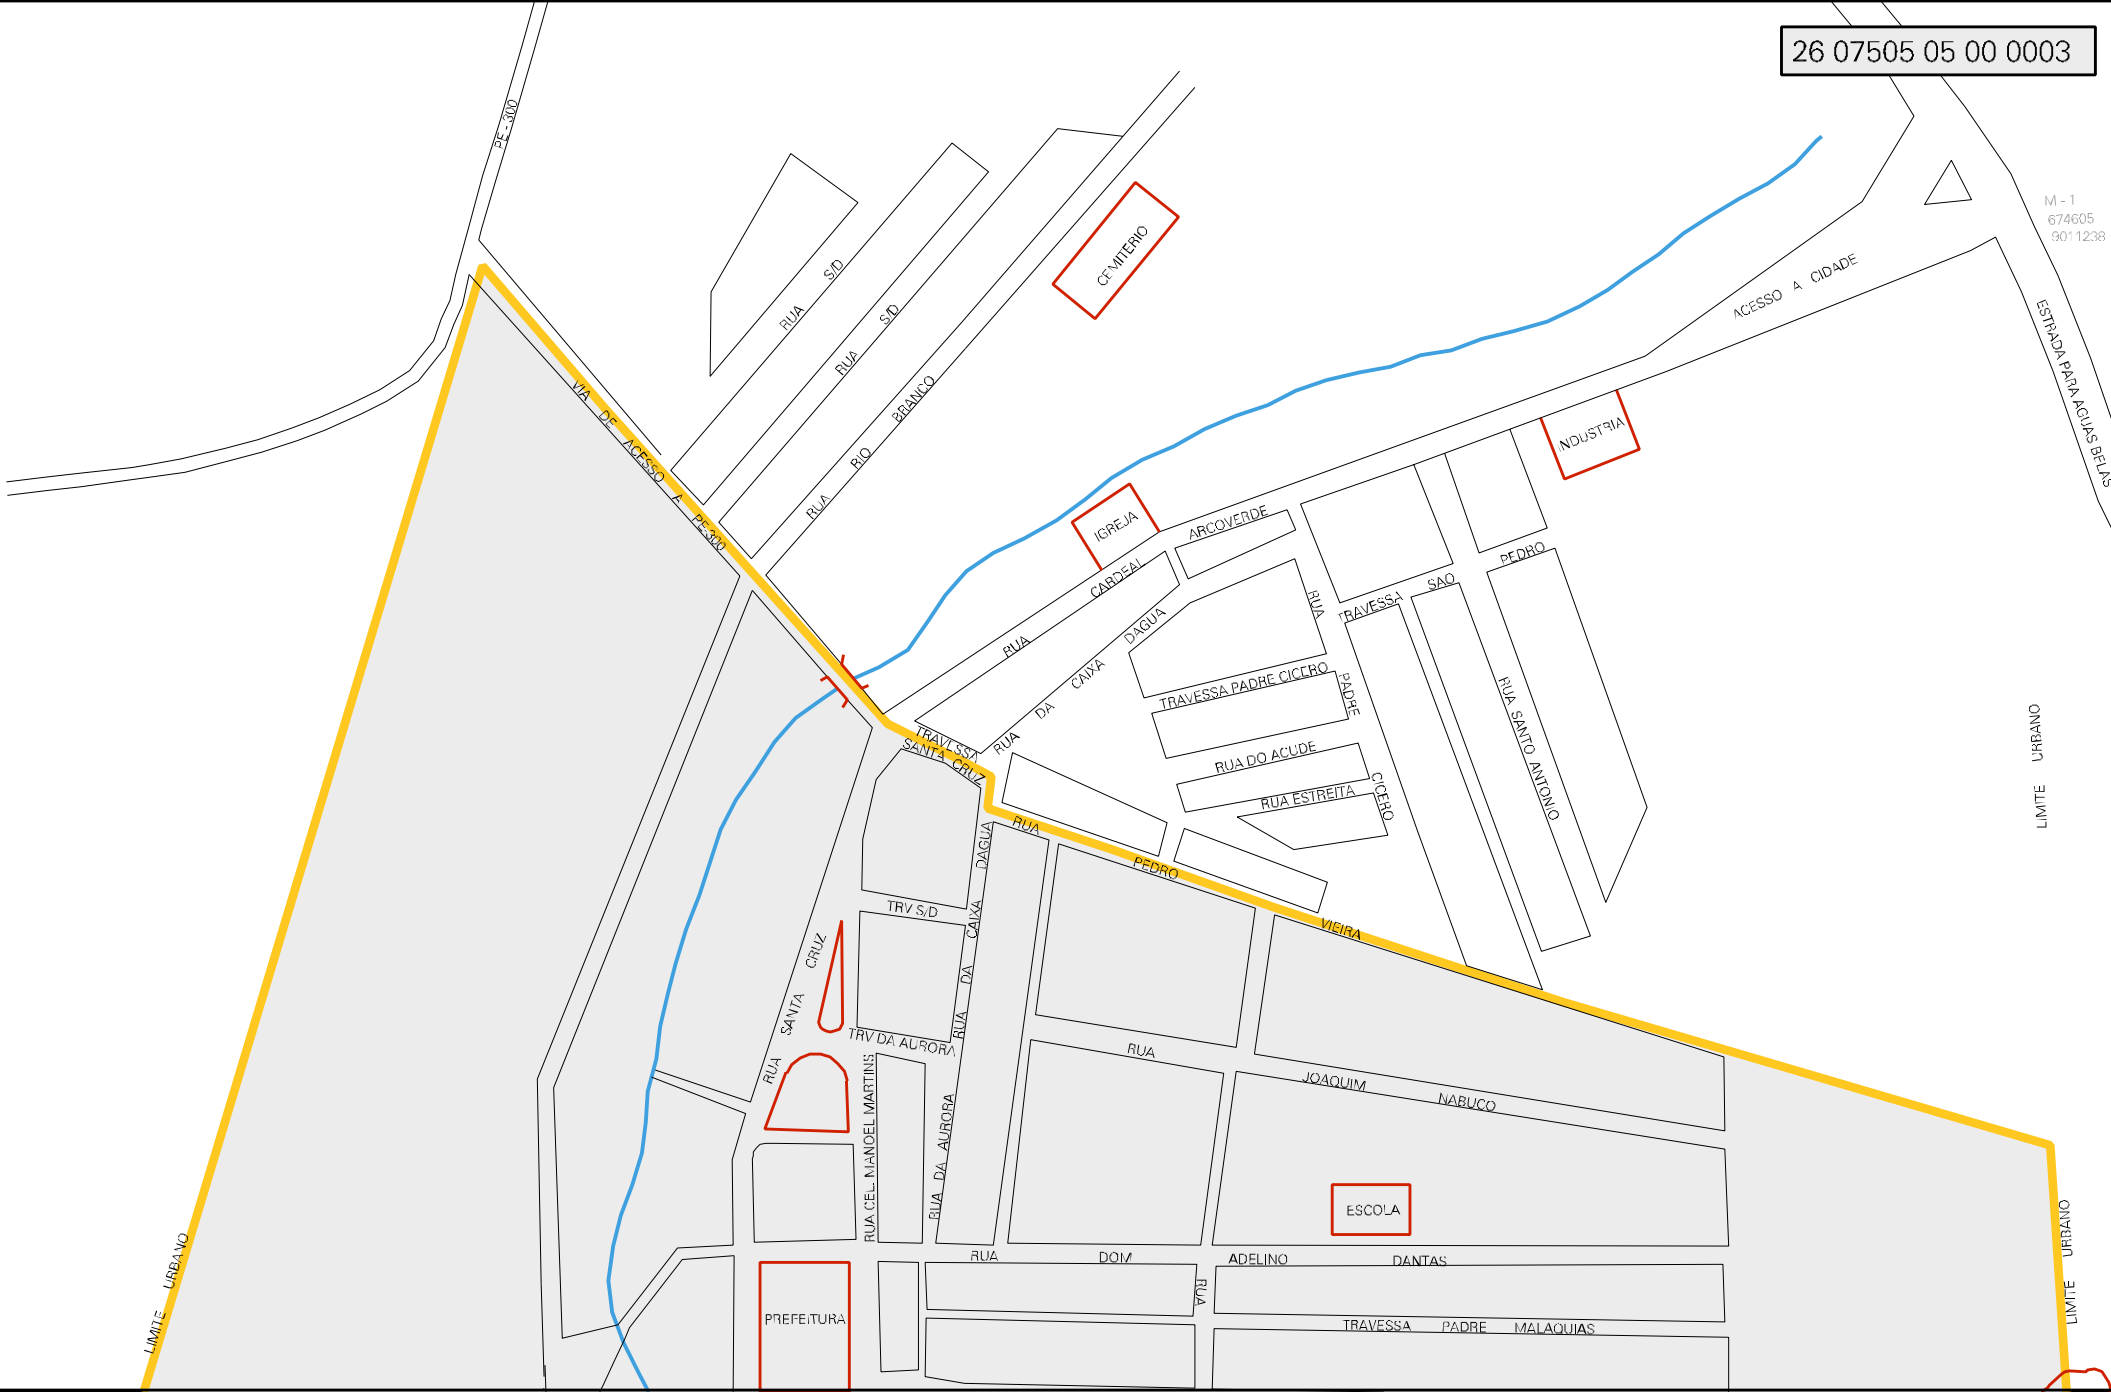

26 07505 05 00 0003

M-1  
674605  
9011238

LIMITE URBANO

LIMITE URBANO

LIMITE URBANO

MUNICIPIO: 07505 - ITAÍBA  
 DISTRITO: 05 - ITAÍBA  
 SUBDISTRITO: 00  
 SETOR: 0003 SITUACAO: 10

ESTADO DE PERNAMBUCO  
 MAPA DE SETOR URBANO - MSU  
 ESCALA: 1 : 4980