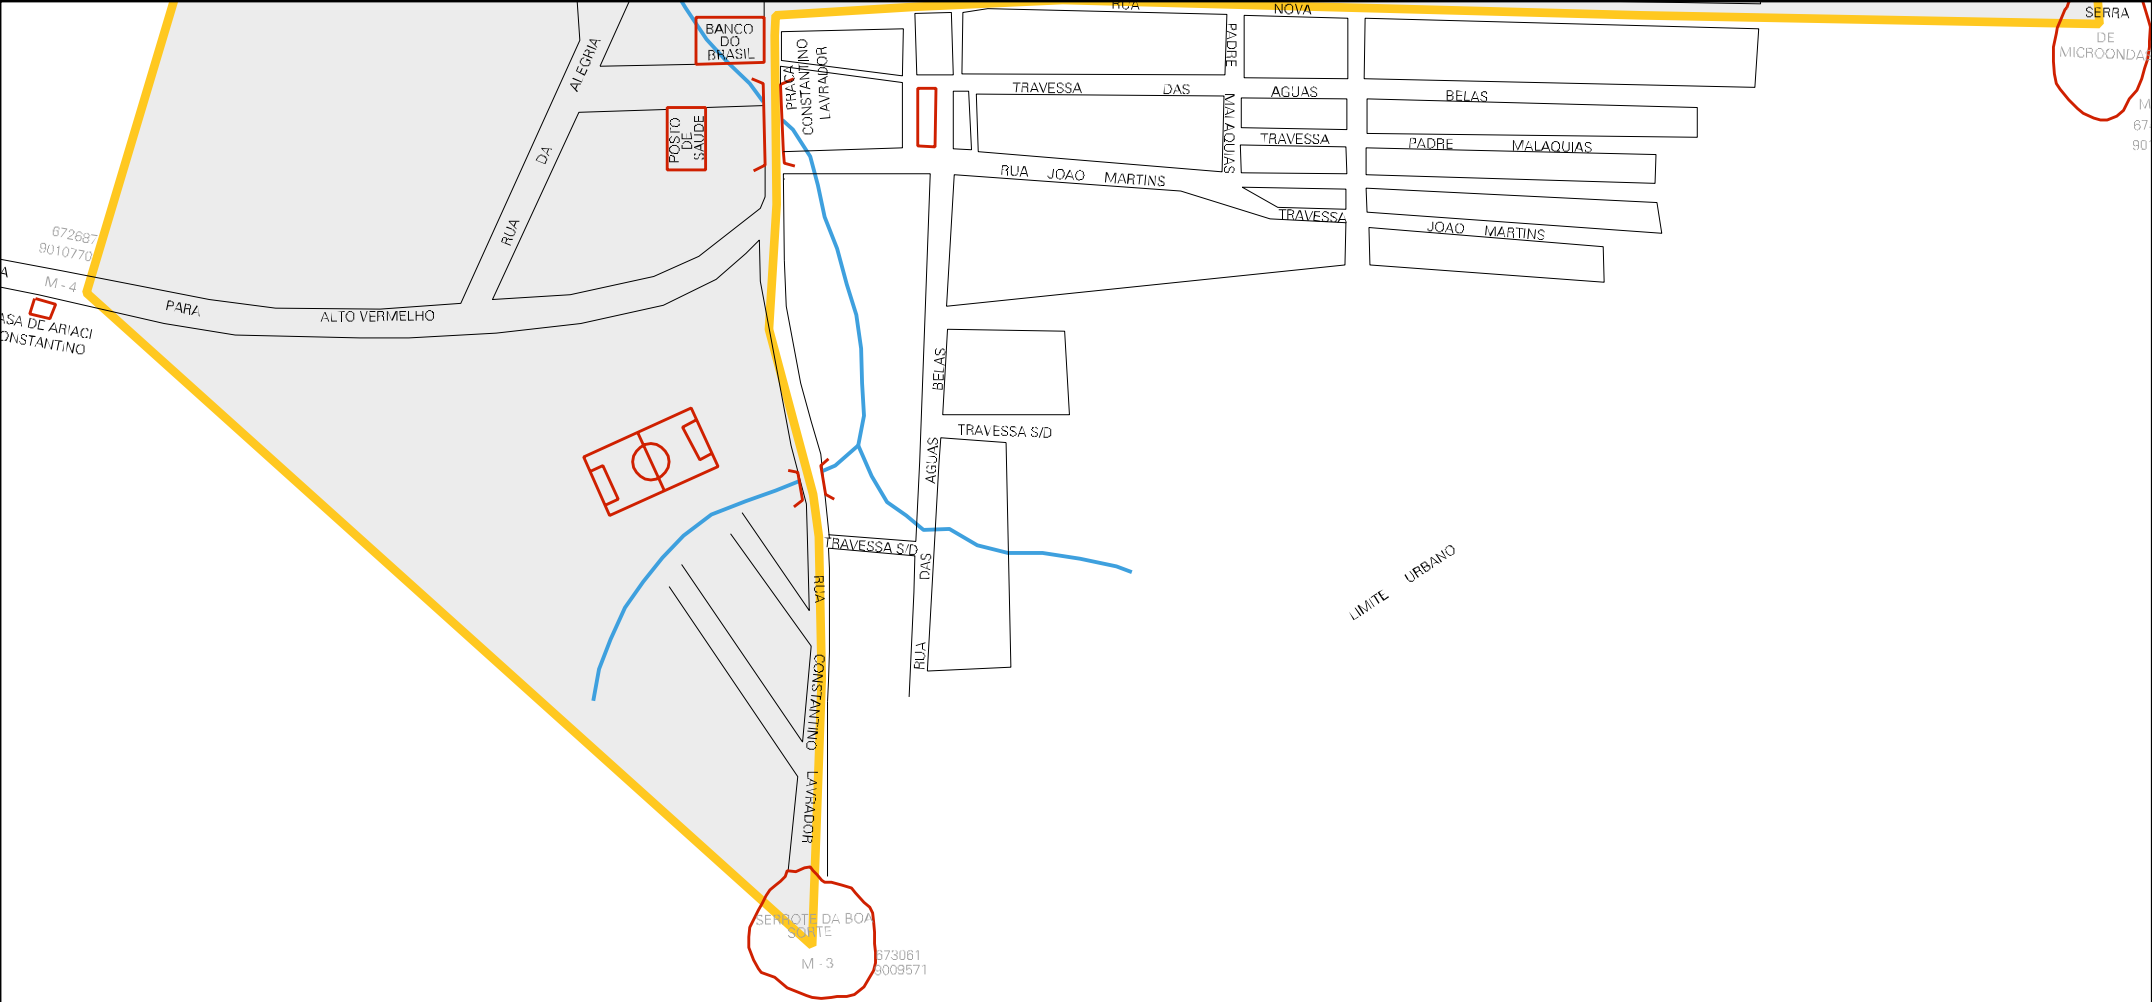

26 07505 05 00 0003

M-1  
674605  
9011238

LIMITE URBANO

LIMITE URBANO

LIMITE URBANO

MUNICIPIO: 07505 - ITAÍBA  
 DISTRITO: 05 - ITAÍBA  
 SUBDISTRITO: 00  
 SETOR: 0003 SITUACAO: 10

ESTADO DE PERNAMBUCO  
 MAPA DE SETOR URBANO - MSU  
 ESCALA: 1 : 4980