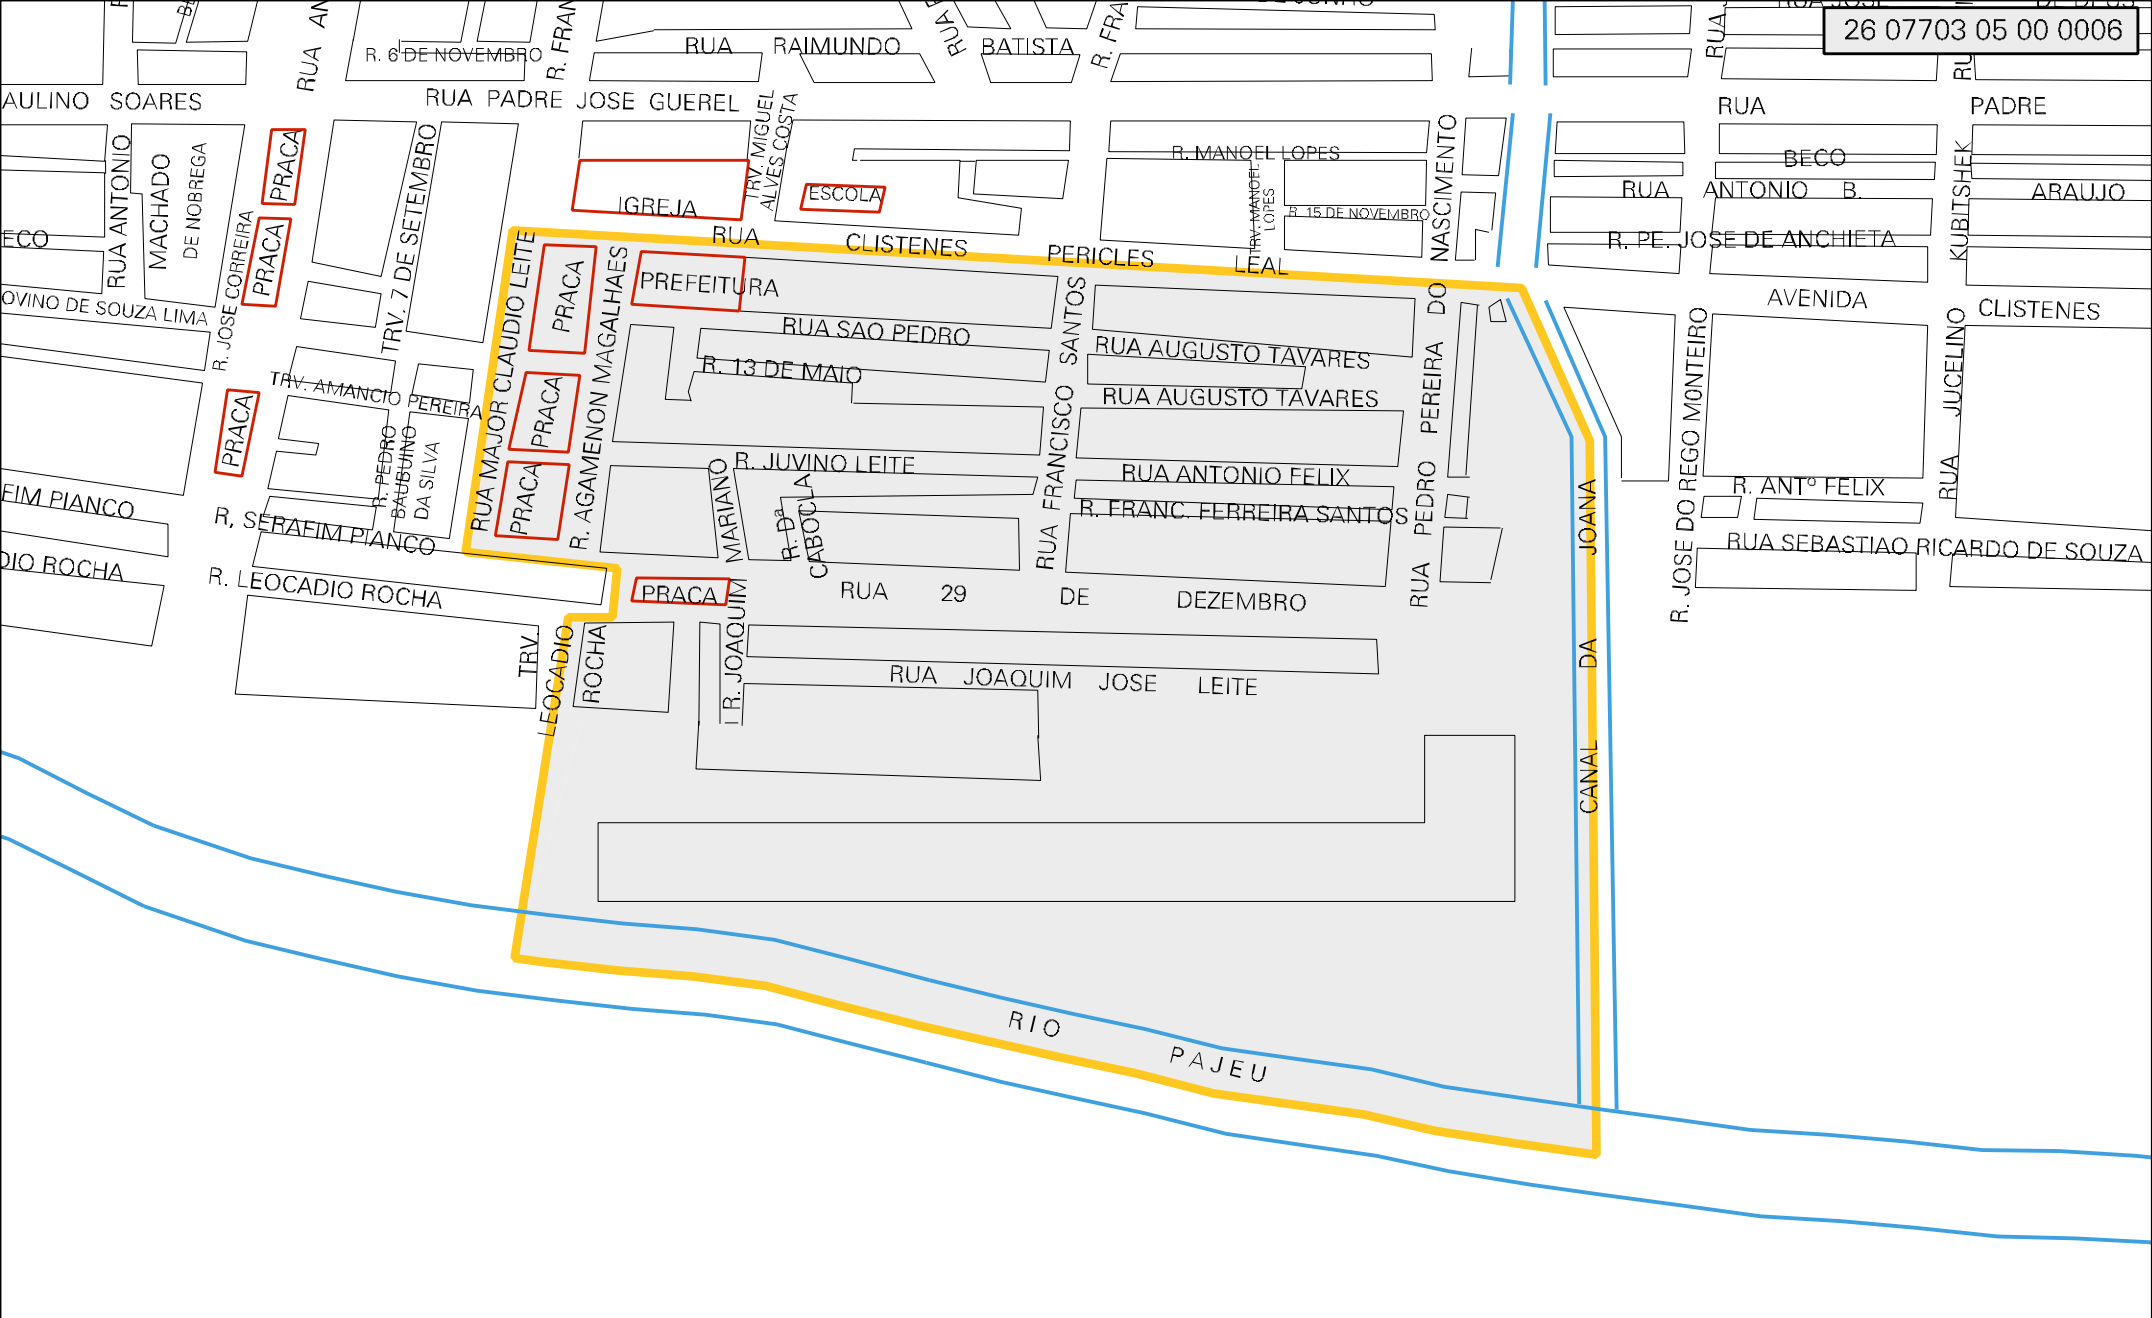

26 07703 05 00 0006

MUNICIPIO: 07703 - ITAPETIM
 DISTRITO: 05 - ITAPETIM
 SUBDISTRITO: 00
 SETOR: 0006 SITUACAO: 10

ESTADO DE PERNAMBUCO
 MAPA DE SETOR URBANO - MSU
 ESCALA: 1 : 2082