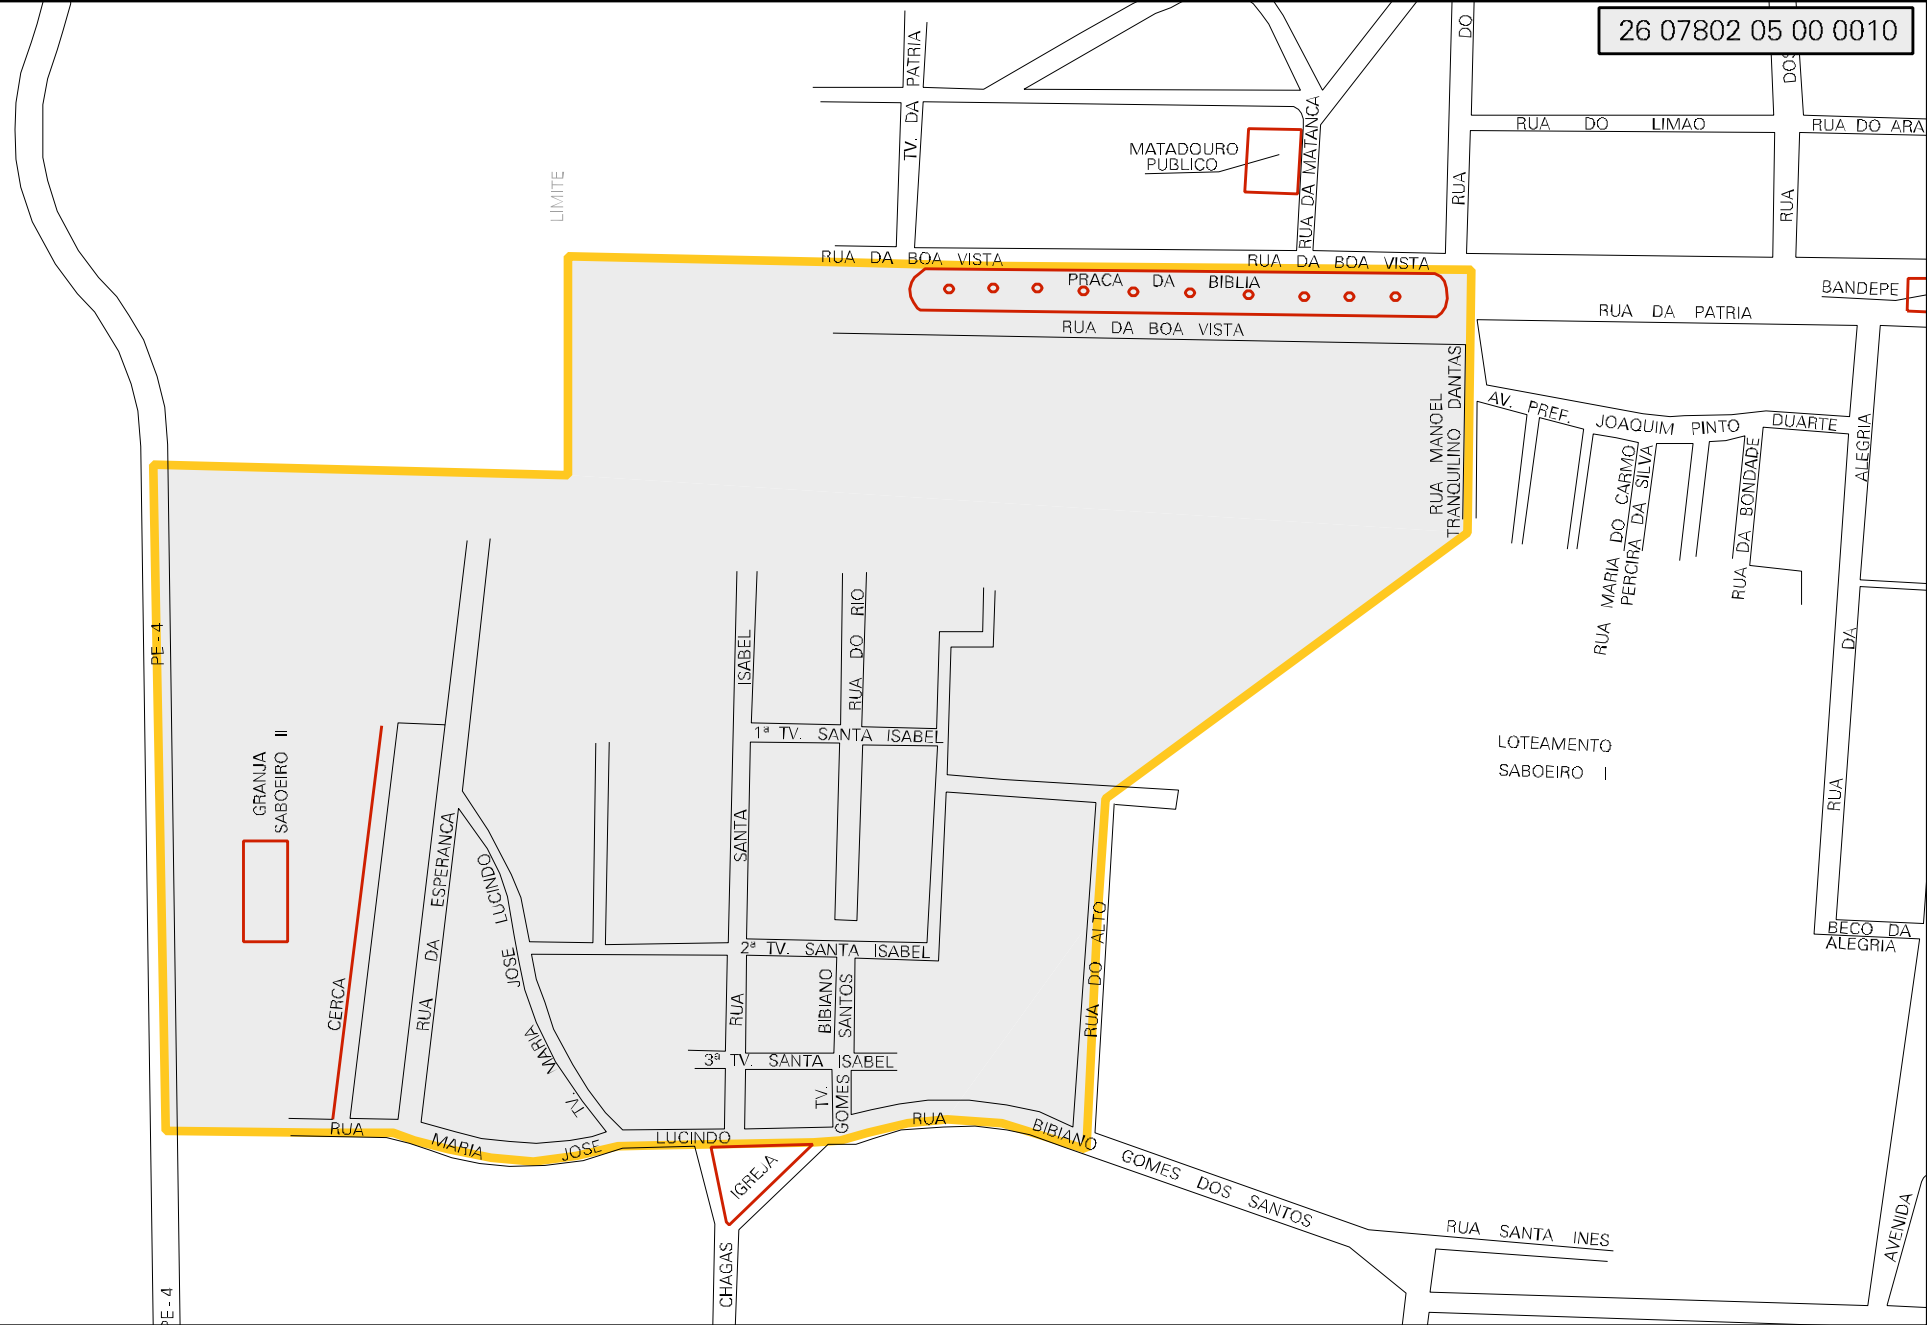

26 07802 05 00 0010

MUNICIPIO: 07802 - ITAQUITINGA
 DISTRITO: 05 - ITAQUITINGA
 SUBDISTRITO: 00
 SETOR: 0010 SITUACAO: 10

ESTADO DE PERNAMBUCO
 MAPA DE SETOR URBANO - MSU
 ESCALA: 1 : 1739