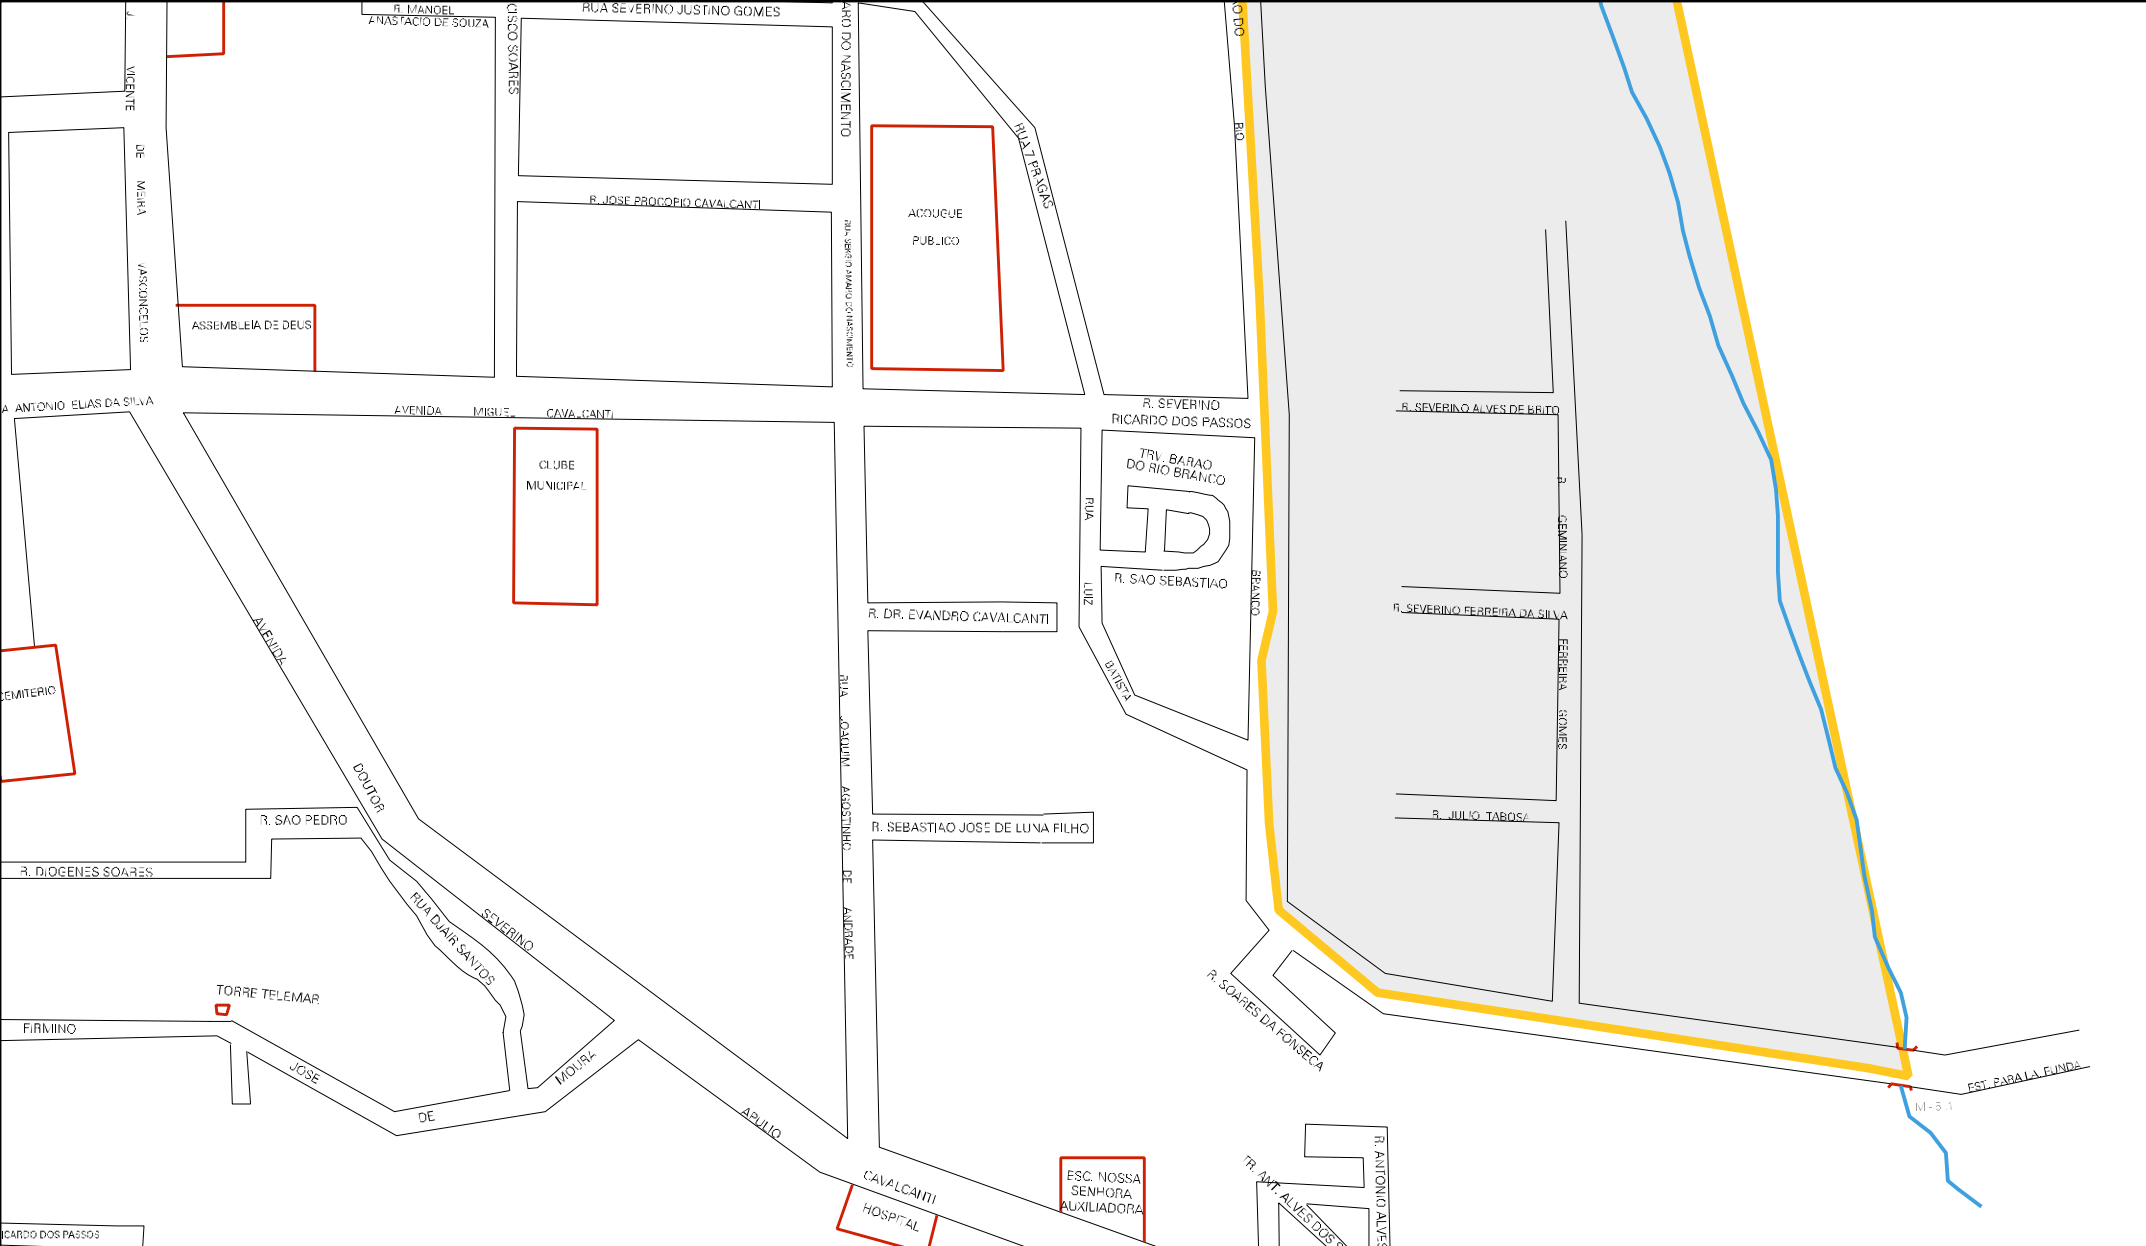

R. JOAO VICENTE DA FONSECA

R. PEDRO CARLOS  
TR. BENJAMIM CONSTANT

RUA DA BOA VISTA  
RUA BENJAMIM CONSTANT

R. ALBUQUERQUE  
CHAVES TUNES

R. GALDINO LIMA

RUA ANTONIO A. COLTEIRO

PRACA MANOEL CAVALCANTI

IGREJA

DA SILVA

RUA S. JUSTINI

MERCADO PUBLICO  
PRACA CALOGERI

GOMES DA SILVA

ESCOLA  
JARINA MARIA

R. PEDRO OLIVEIRA NASCIMENTOS MAMA

RUA JOSE HERCULANO SOARES

RUA JOSE HERCULANO SOARES

RUA SEVERINO PEREIRA

RUA SERGIO ANTONIO

RUA EDUARDO

MUNICÍPIO: 08107 - JOÃO ALFREDO  
 DISTRITO: 05 - JOÃO ALFREDO  
 SUBDISTRITO: 00  
 SETOR: 0002 SITUAÇÃO: 10

ESTADO DE PERNAMBUCO  
 MAPA DE SETOR URBANO - MSU  
 ESCALA: 1: 6175