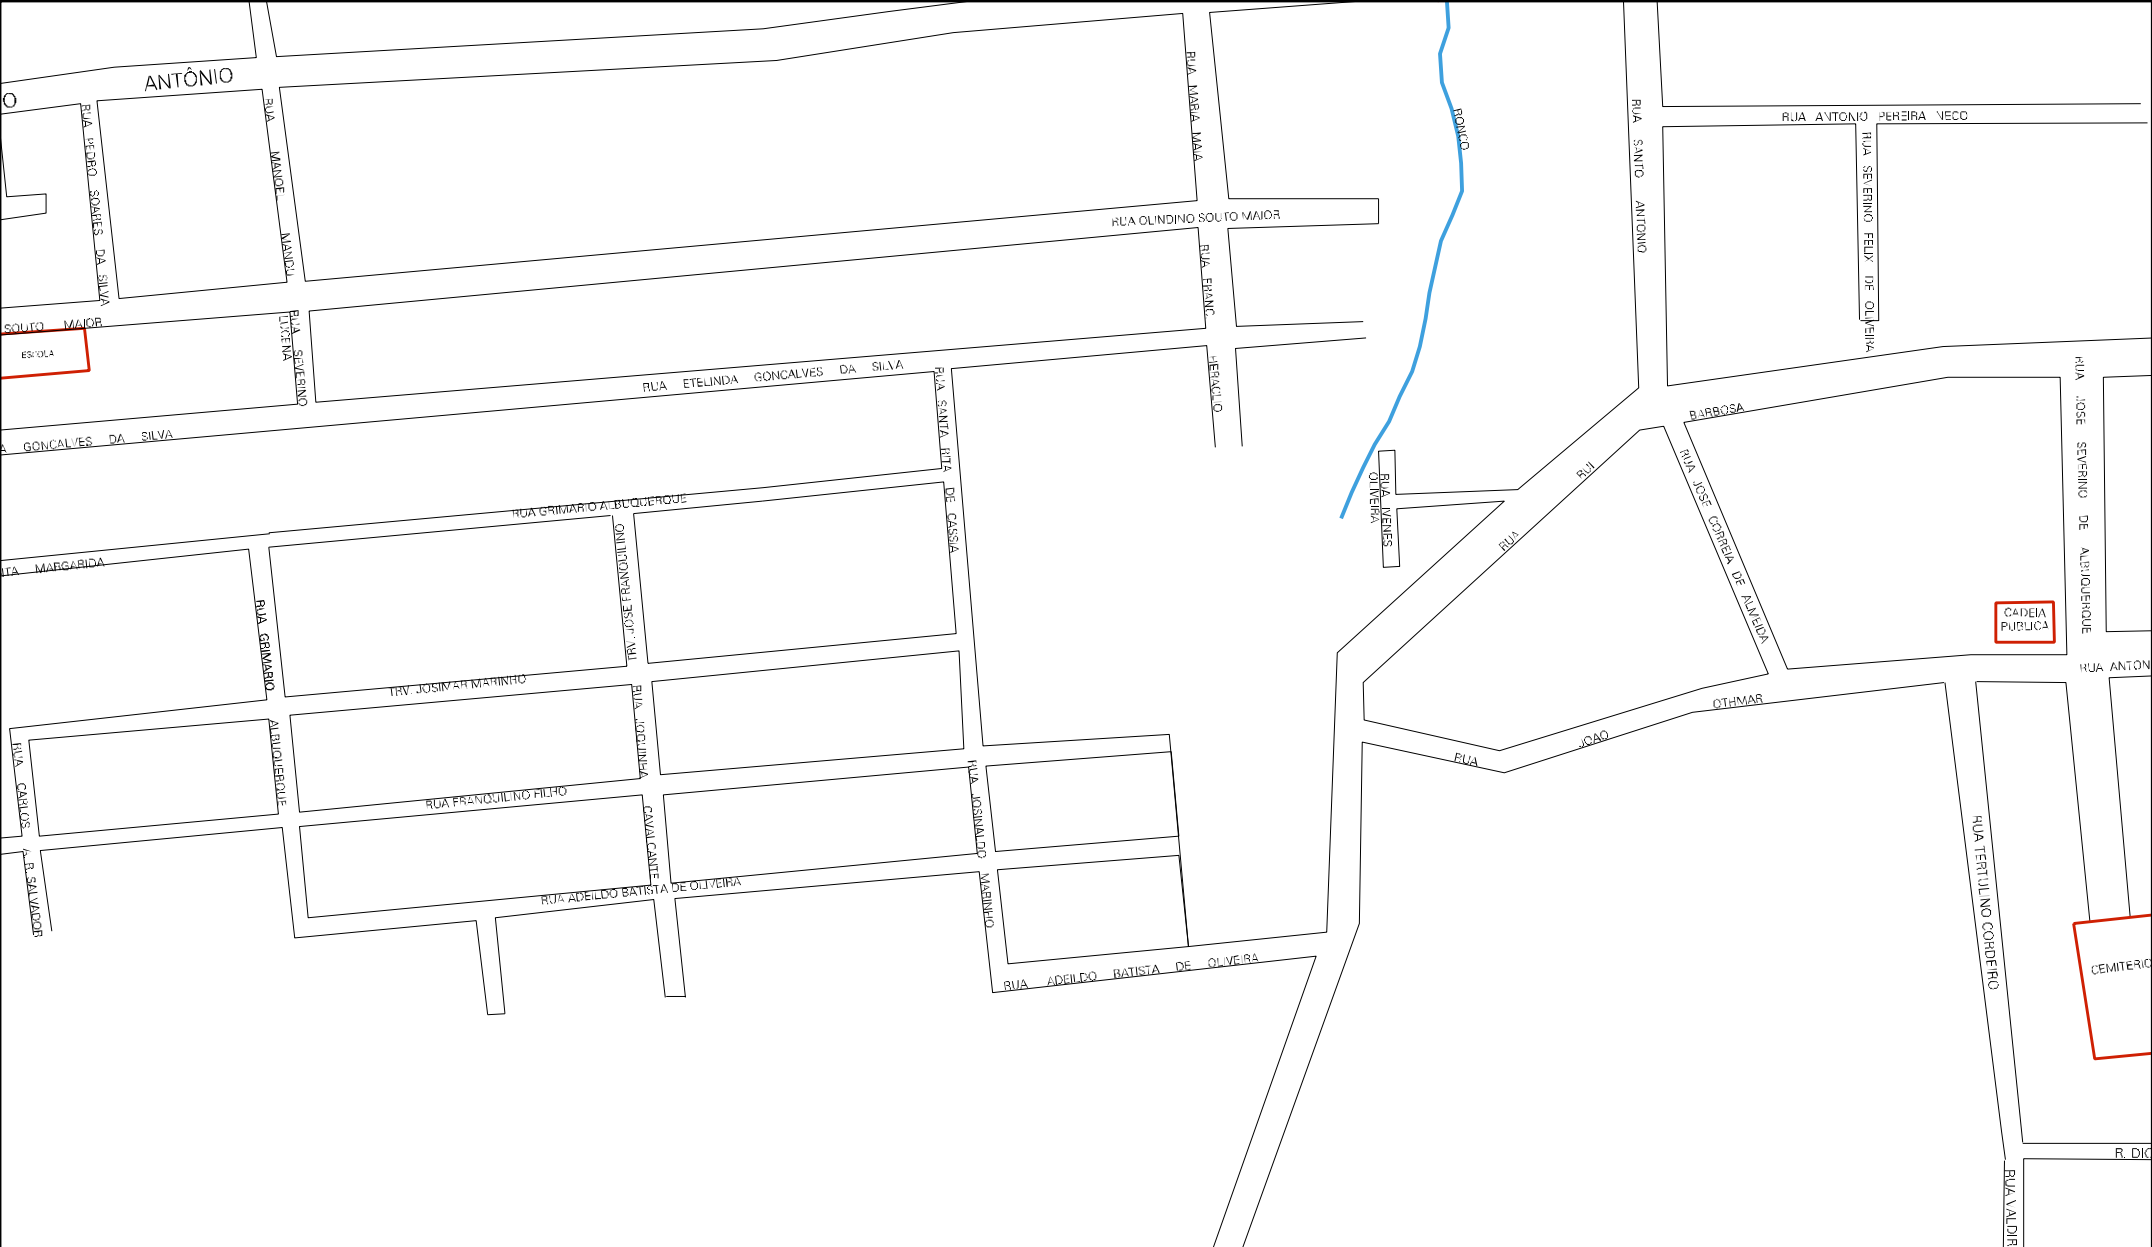

M 1

MORRO DA MÃE BANHA

RUA MANOEL
R. FÉLIX
RUA MARIA
DE SAUZ

RUA JOSÉ
FERREIRA
DA SILVA

RUA PREFEITO
JOSE MADALENA
M. GOMES

R. VALMIR ARIEDA

RUA VIOLETA

R. PREFEITO J. CANAL ACALTE

R. MADALENA M. GOMES

RUA JOSÉ A. FERREIRA CAVALCANTI

RUA MALDEL JUSTINO
GOMES

R. CLOVIS DE LIMA

R. ANA TEREZA DA CONCEIÇÃO

RUA HELENA BEZERRA
DE LIMA

RUA RUI SALERNO
DOS SANTOS

RUA FRANCISCA
SOPHIA CORREIA

RUA HERCULANO
SOPHIA

RUA VICENTE JOSÉ
DA COSTA

RUA 2

RUA 1

RUA

ESTADO DE PERNAMBUCO
MAPA DE SETOR URBANO - MSU
ESCALA: 1 : 5880