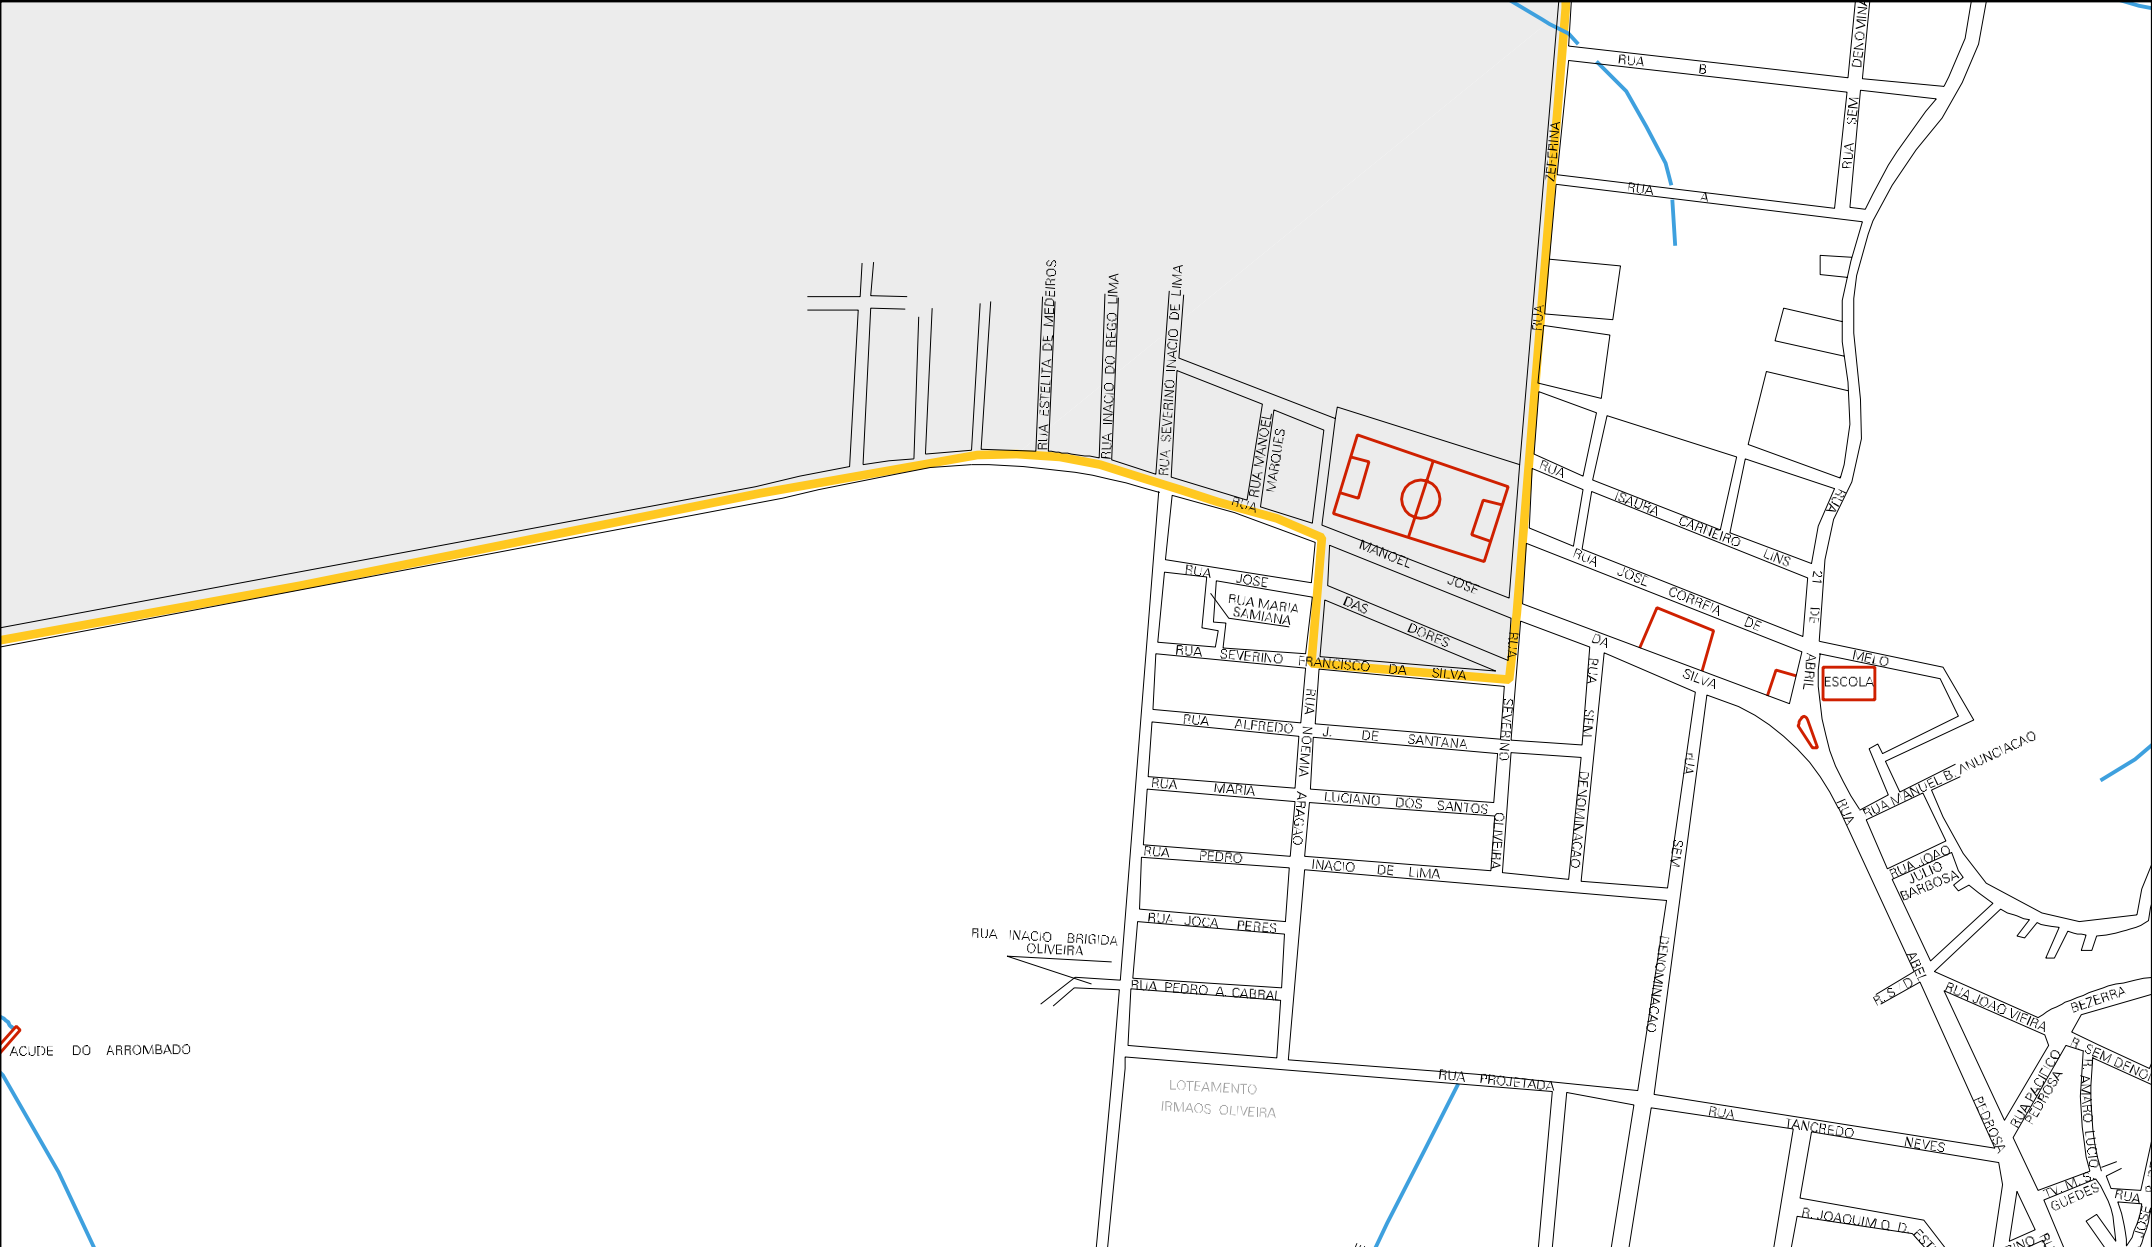

RUA DE ENCORCADO

RUA C

RUA

245180
9122846
M - 5
CAMPO DE FUTEBOL DO CLUBE
DE CAMPO DE LAGOA DE ITAENGA

246033
9122825
M - 4

CENSO AGROPECUARIO 2006
CONTAGEM DA POPULAÇÃO 2007

MUNICIPIO: 08503 - LAGOA DO ITAENGA
DISTRITO: 05 - LAGOA DO ITAENGA
SUBDISTRITO: 00
SETOR: 0011 SITUACAO: 10

ESTADO DE PERNAMBUCO
 MAPA DE SETOR URBANO - MSU
 ESCALA: 1 : 4529