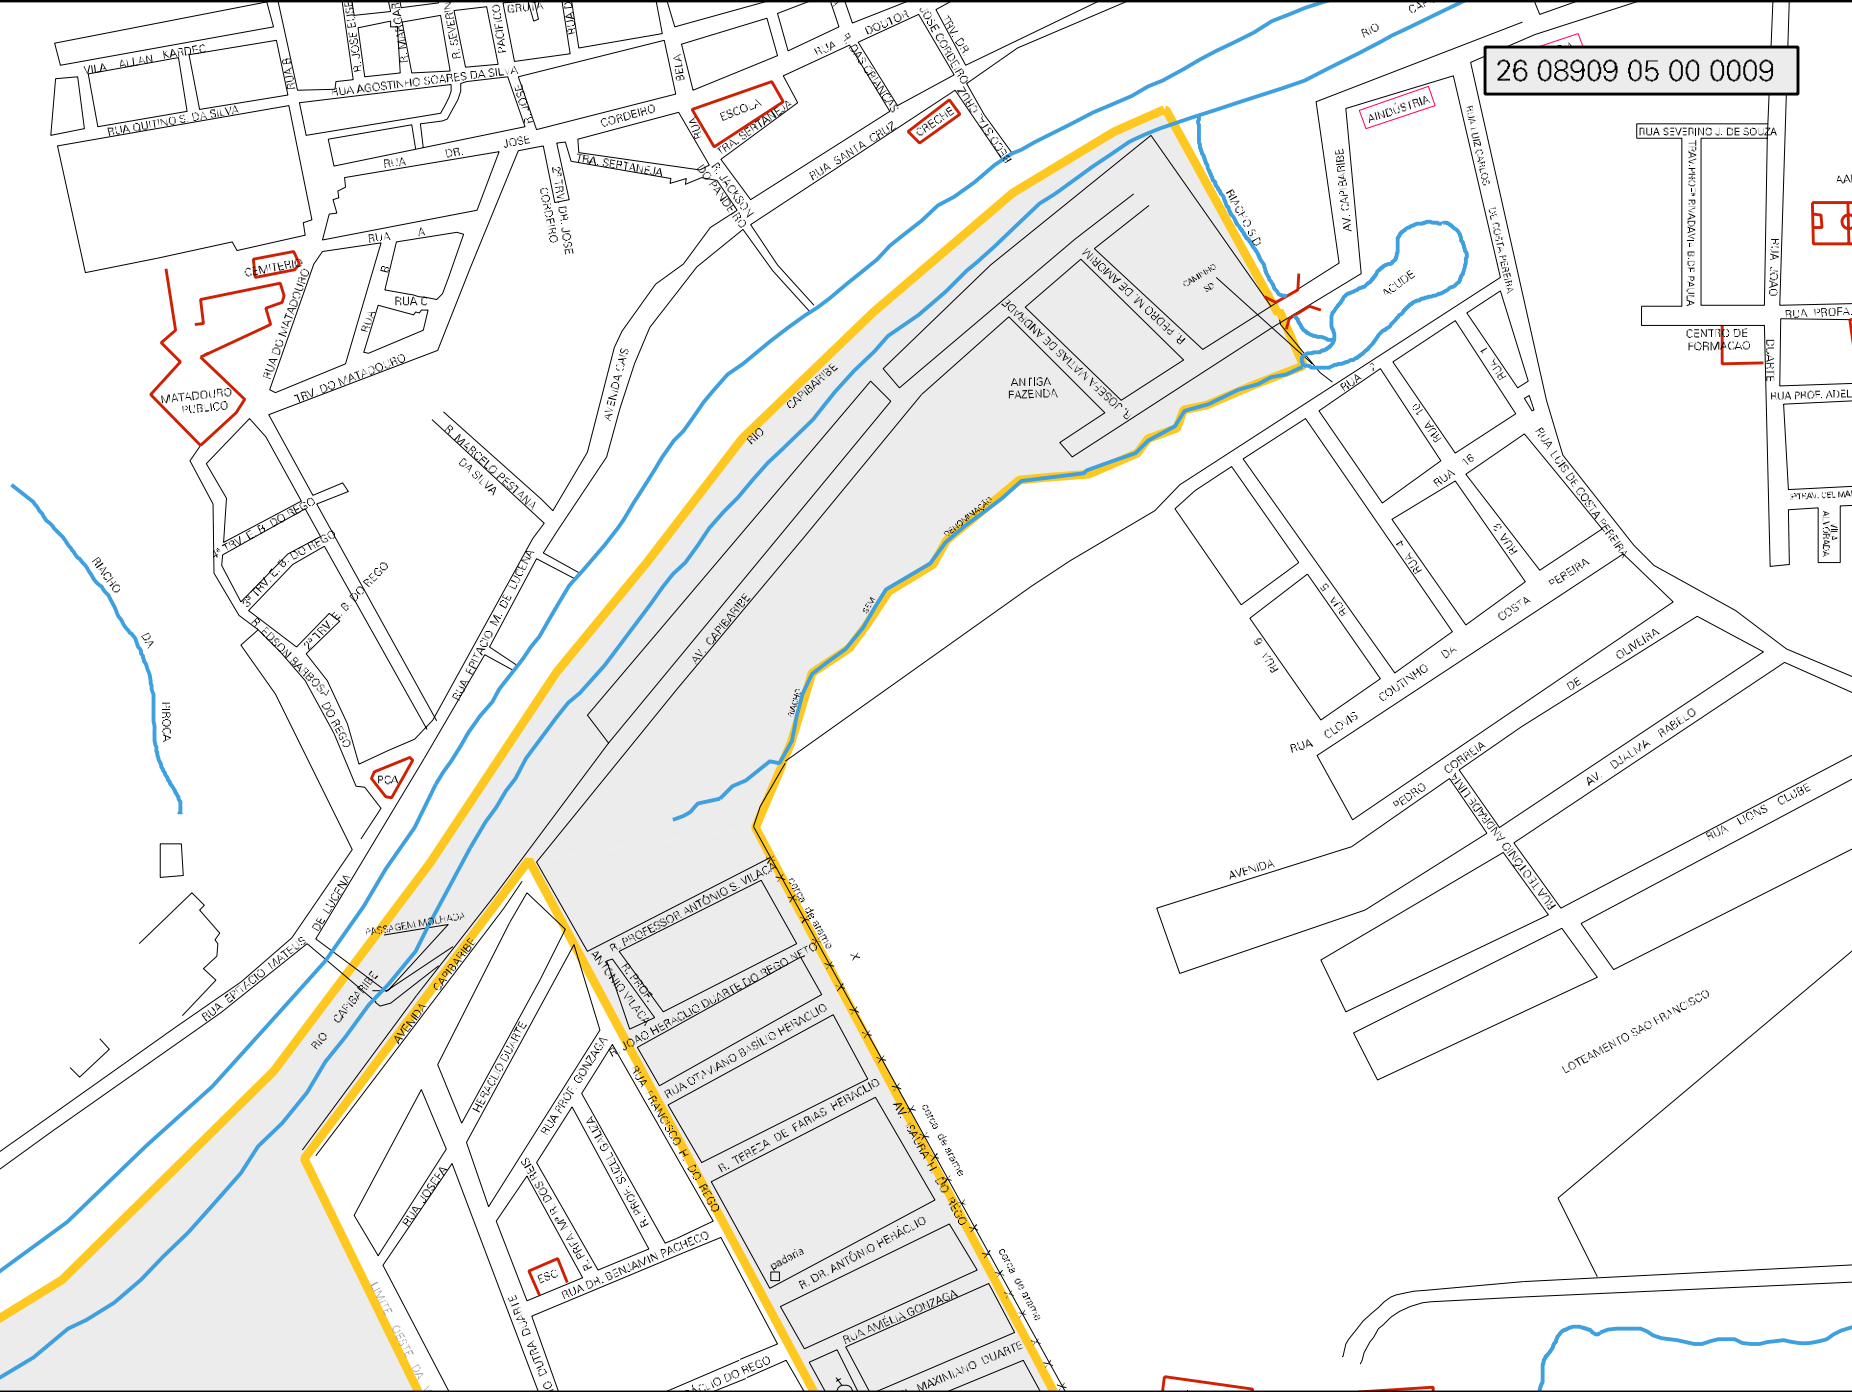

R. FELTON A

DAS FLOW

26 08909 05 00 0009

226989
9126163
M - 10
PORTEIRA DA FAZENDA BARAUNA
(INCLUSIVE) NA ESTRADA
VICINAL DUAS PEDRAS - JOAO ALFREDO

FAZENDA
BARAUNA

R. CRISTOVAO FERREIRA DOS SANTOS

P. ANTONIO FERREIRA DE LUCENA

R. JOAO ROSENDO DA SILVA

R. SAO JOSE

LAGOA

R. DOMINGOS FERREIRA

ESC

AV. MIGUEL RAFAEL DE ABRIL DA
R. ETIENNA DE OLIVEIRA

RIO CAPIBARIBE

RODOVIA TL-09

ESCOLA

RINCO

ESTRADA PARA ESPERANCA

DUAS

PEDRAS

RIO CAPIBARIBE

227013
9729510

M - 8
PRECIO APRISCO I
DA FAZENDA EMBRIOCON (INCLUSIVE)
NA PE - 95

M - 9
228007
9126107

PONTE SOBRE O RIO COTUNGUBA NA PE - 95

CENSO AGROPECUARIO 2008
CONTAGEM DA POPULACAO 2007

MUNICIPIO: 08909 - LIMOEIRO
DISTRITO: 05 - LIMOEIRO
SUBDISTRITO: 00
SETOR: 0009 SITUACAO: 10
BAIRRO: 011 - SANTA TERESINHA