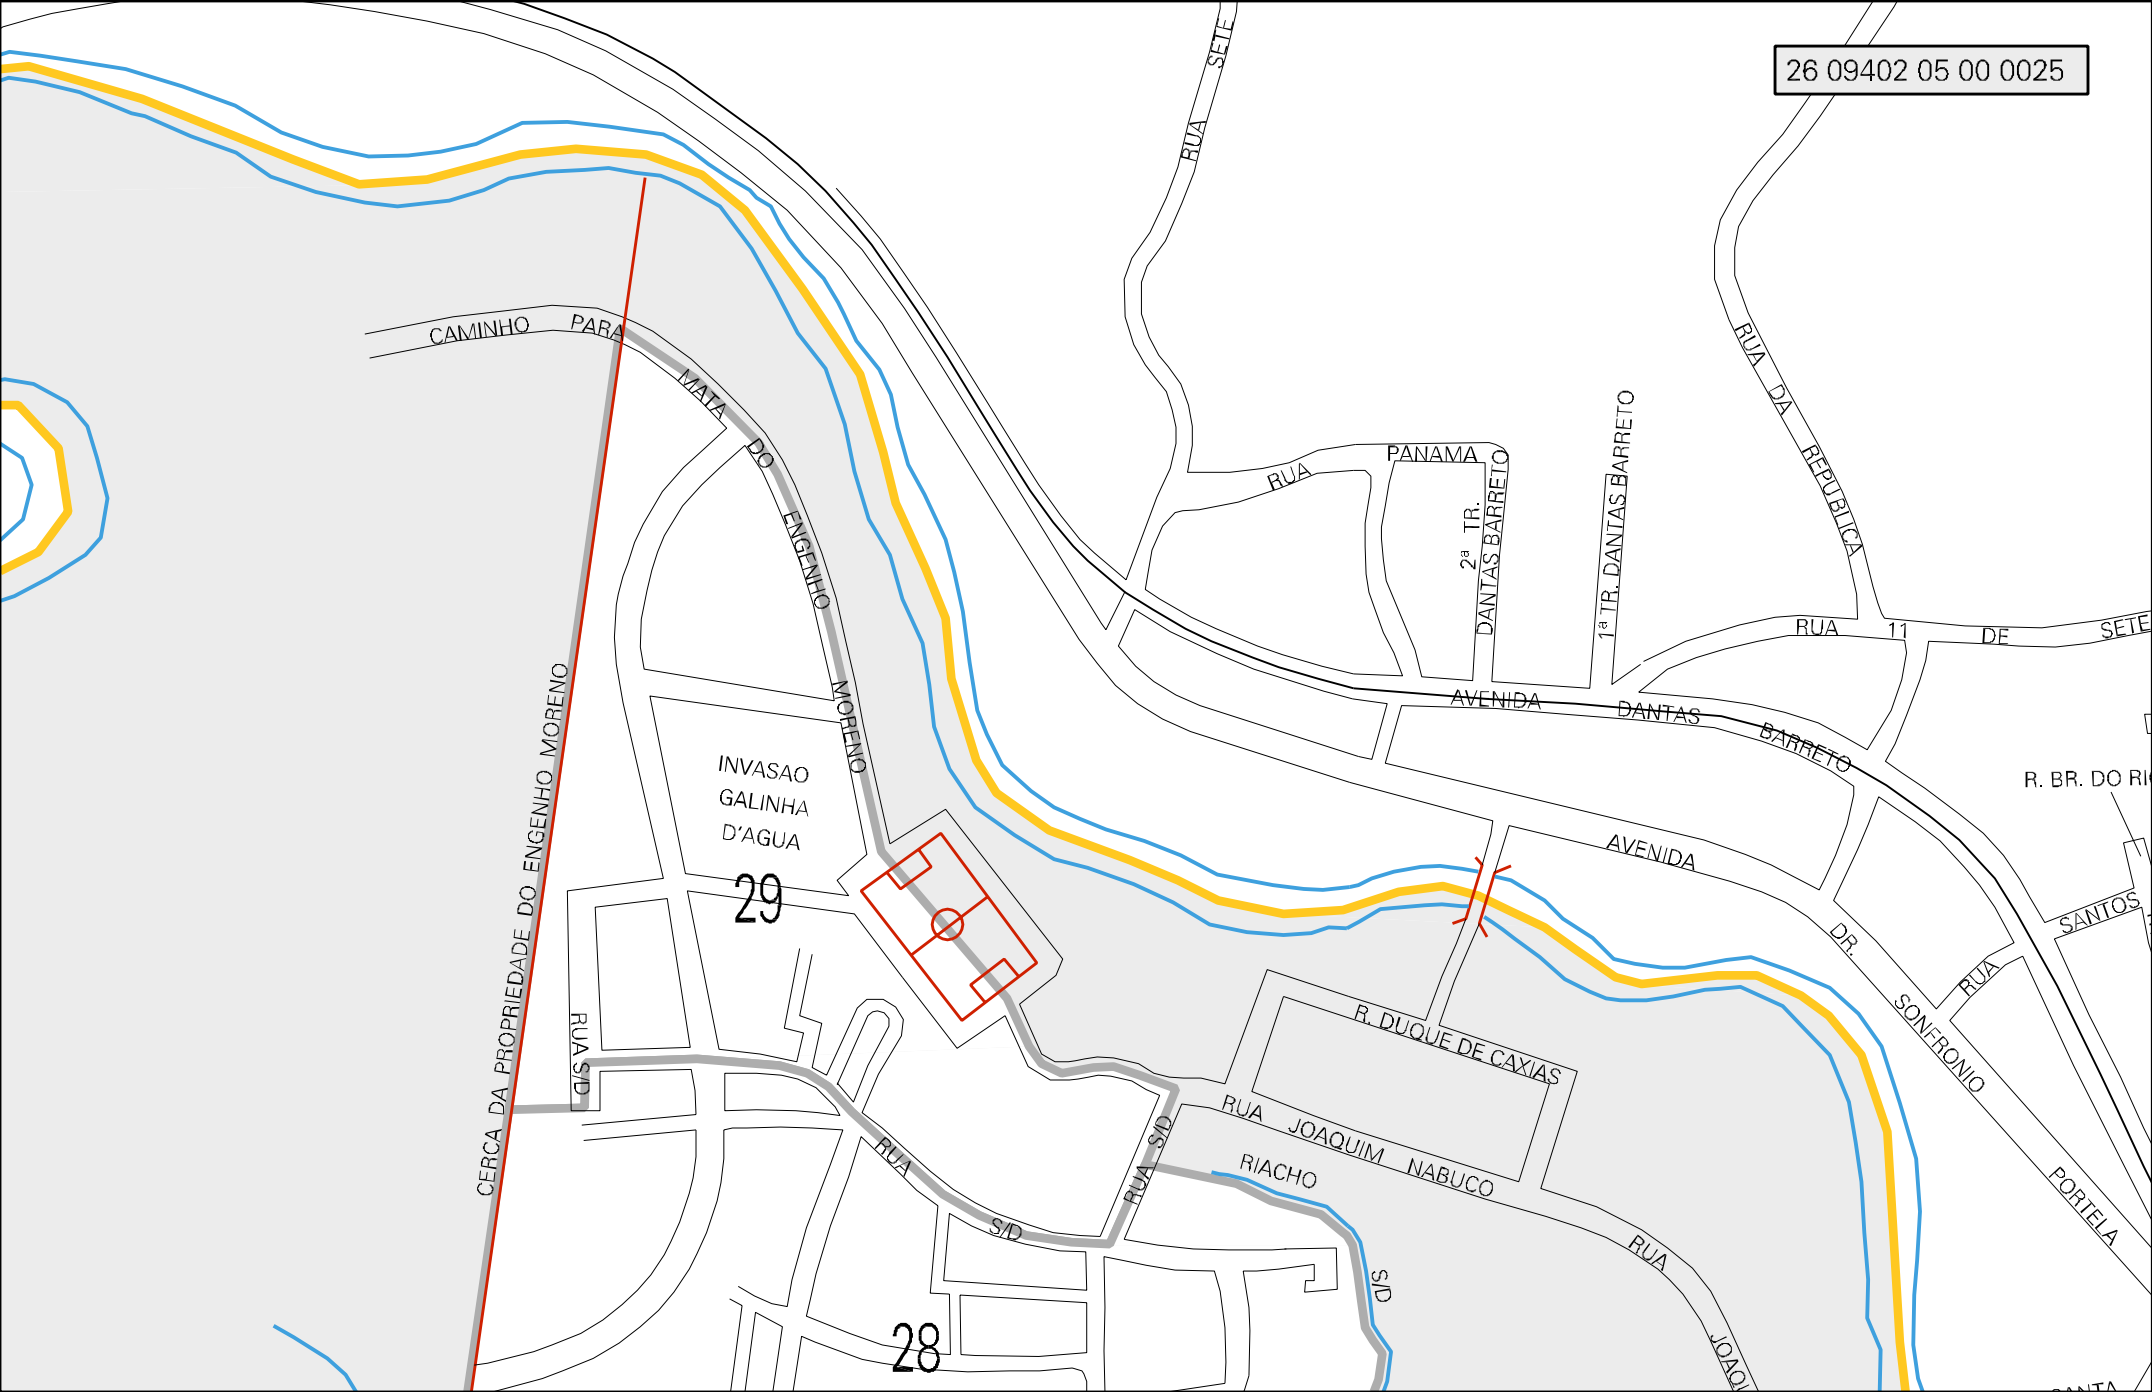

ENGENHO MORENO

R.F.F.S.A.

AVENIDA DR. SOFRONIO PORTELA

RIO

JABOATAO

MORENO

14

ENGENHO MORENO

RIACHO

JACARE

26 09402 05 00 0025

CAMINHO PARA MATA DO ENGENHO MORENO

RUA SETE

RUA DA REPUBLICA

RUA PANAMA
2ª TR. DANTAS BARRETO
1ª TR. DANTAS BARRETO

RUA 11 DE SETE

AVENIDA DANTAS BARRETO

R. BR. DO RI

INVASAO GALINHA D'AGUA

29

AVENIDA

RUA SANTOS

CERCA DA PROPRIEDADE DO ENGENHO MORENO

RUA S/D

S/D

28

LIMITE URBANO

ESTADO DE PERNAMBUCO
MAPA DE SETOR URBANO - MSU
ESCALA: 1 : 3220