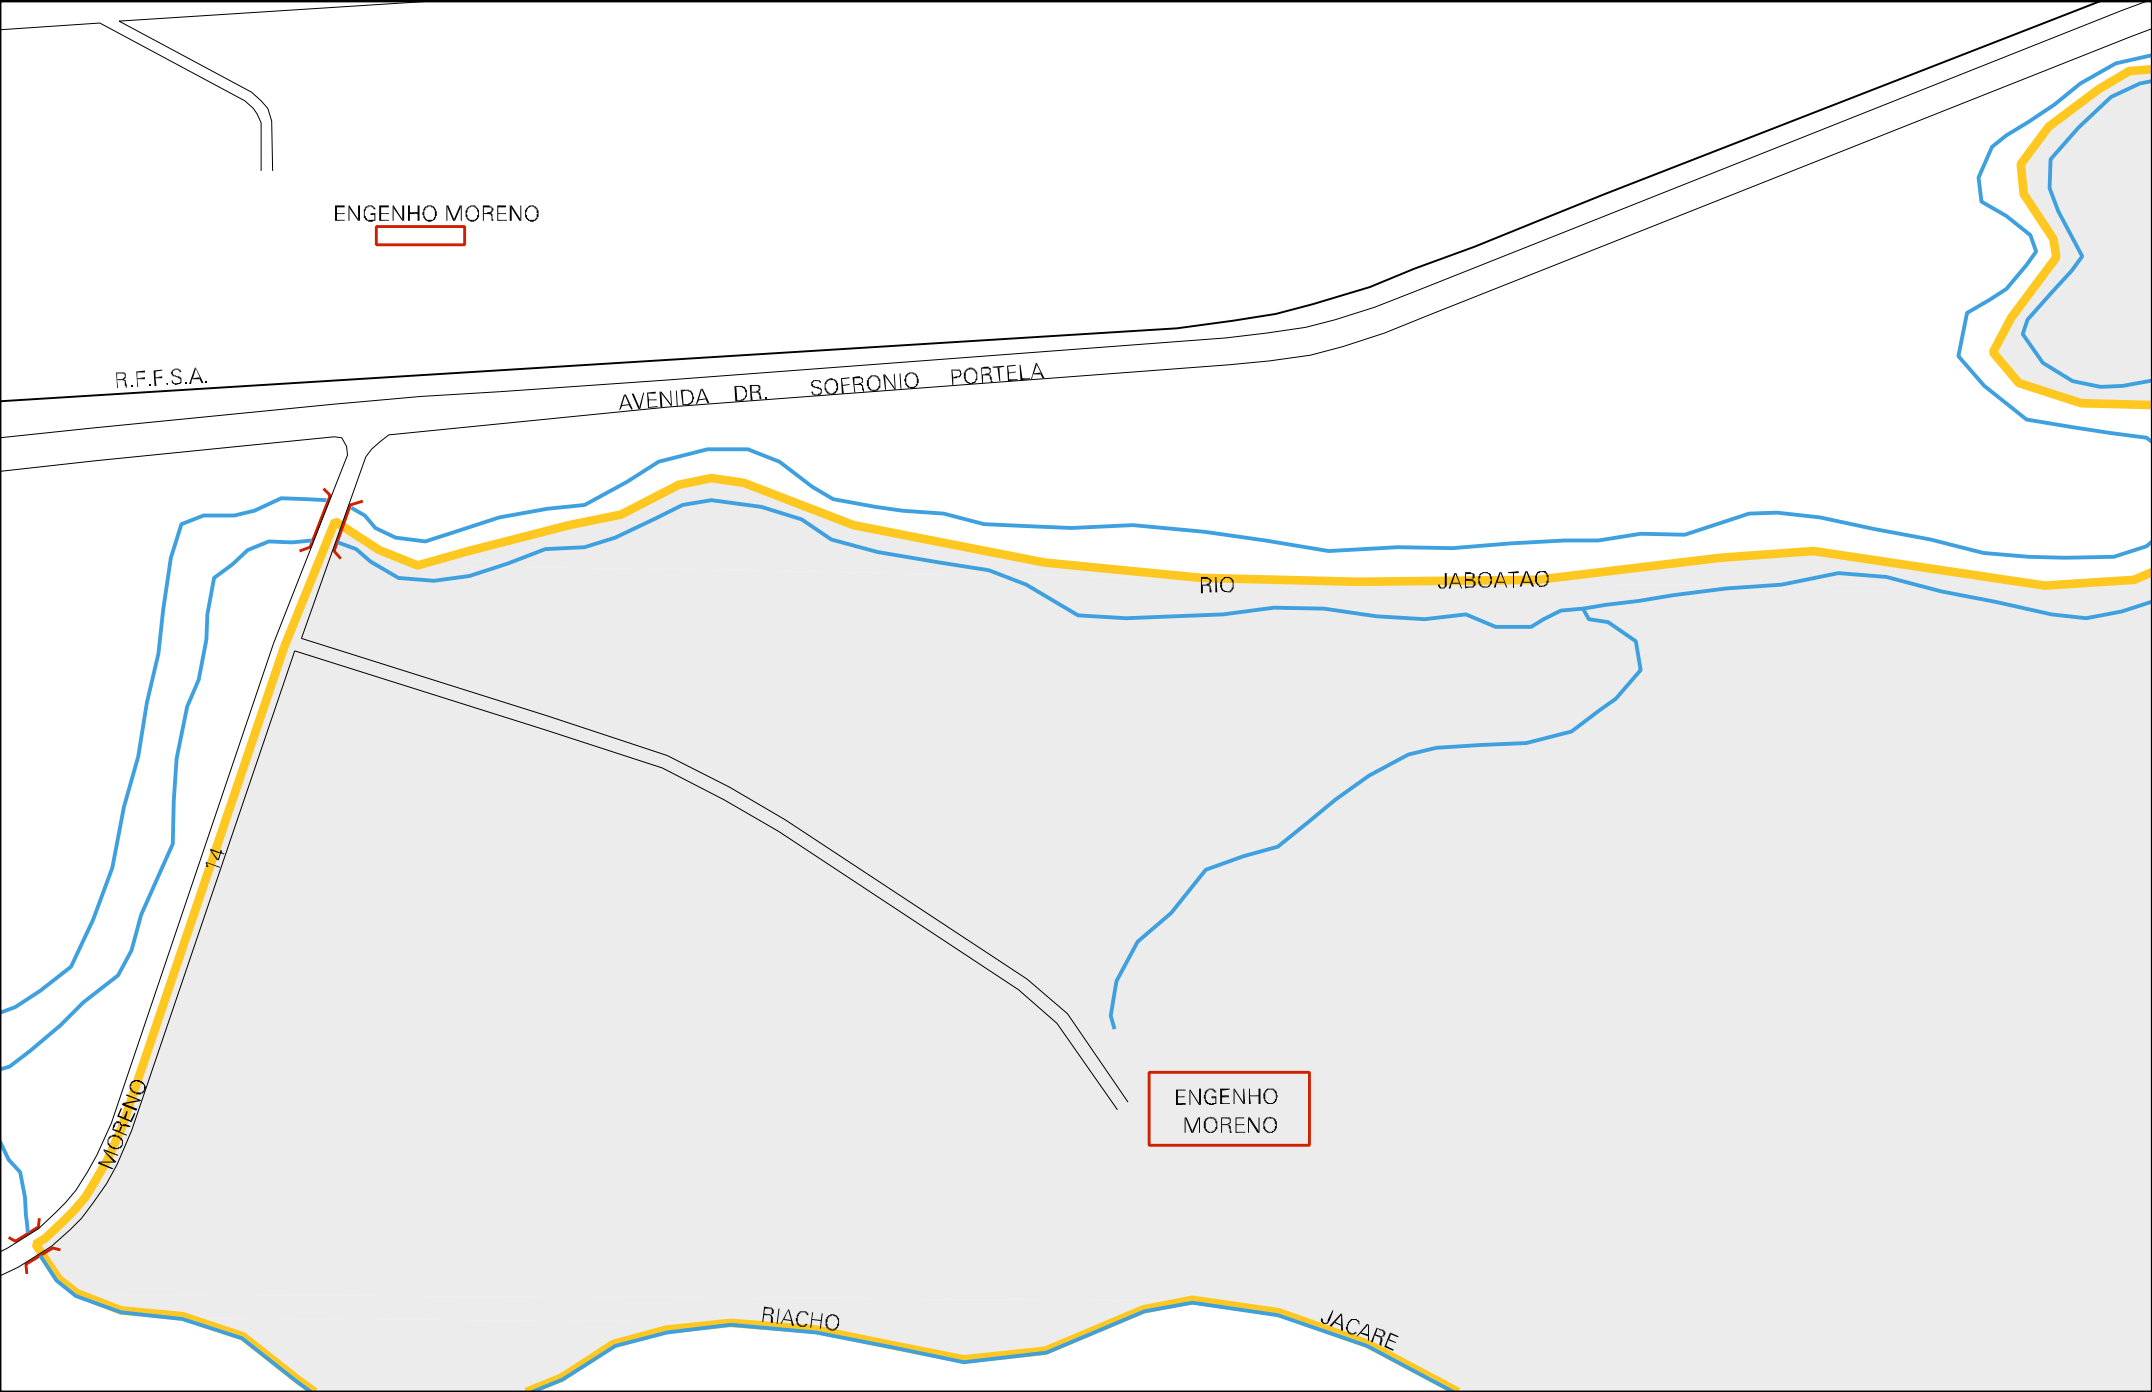

ENGENHO MORENO

R.F.F.S.A.

AVENIDA DR. SOFRONIO PORTELA

RIO

JABOATAO

MORENO

14

ENGENHO MORENO

RIACHO

JACARE

26 09402 05 00 0025

CAMINHO PARA MATA DO ENGENHO MORENO

RUA SETE

RUA DA REPUBLICA

RUA PANAMA
2ª TR. DANTAS BARRETO
1ª TR. DANTAS BARRETO

RUA 11 DE SETE

AVENIDA DANTAS BARRETO

R. BR. DO RI

INVASAO GALINHA D'AGUA

29

AVENIDA

RUA SANTOS

CERCA DA PROPRIEDADE DO ENGENHO MORENO

RUA S/D

R. DUQUE DE CAXIAS

DR. SONFRONIO

RUA PORTELA

RUA JOAQUIM NABUCO

RIACHO

RUA JOAQUIM

S/D

RUA S/D