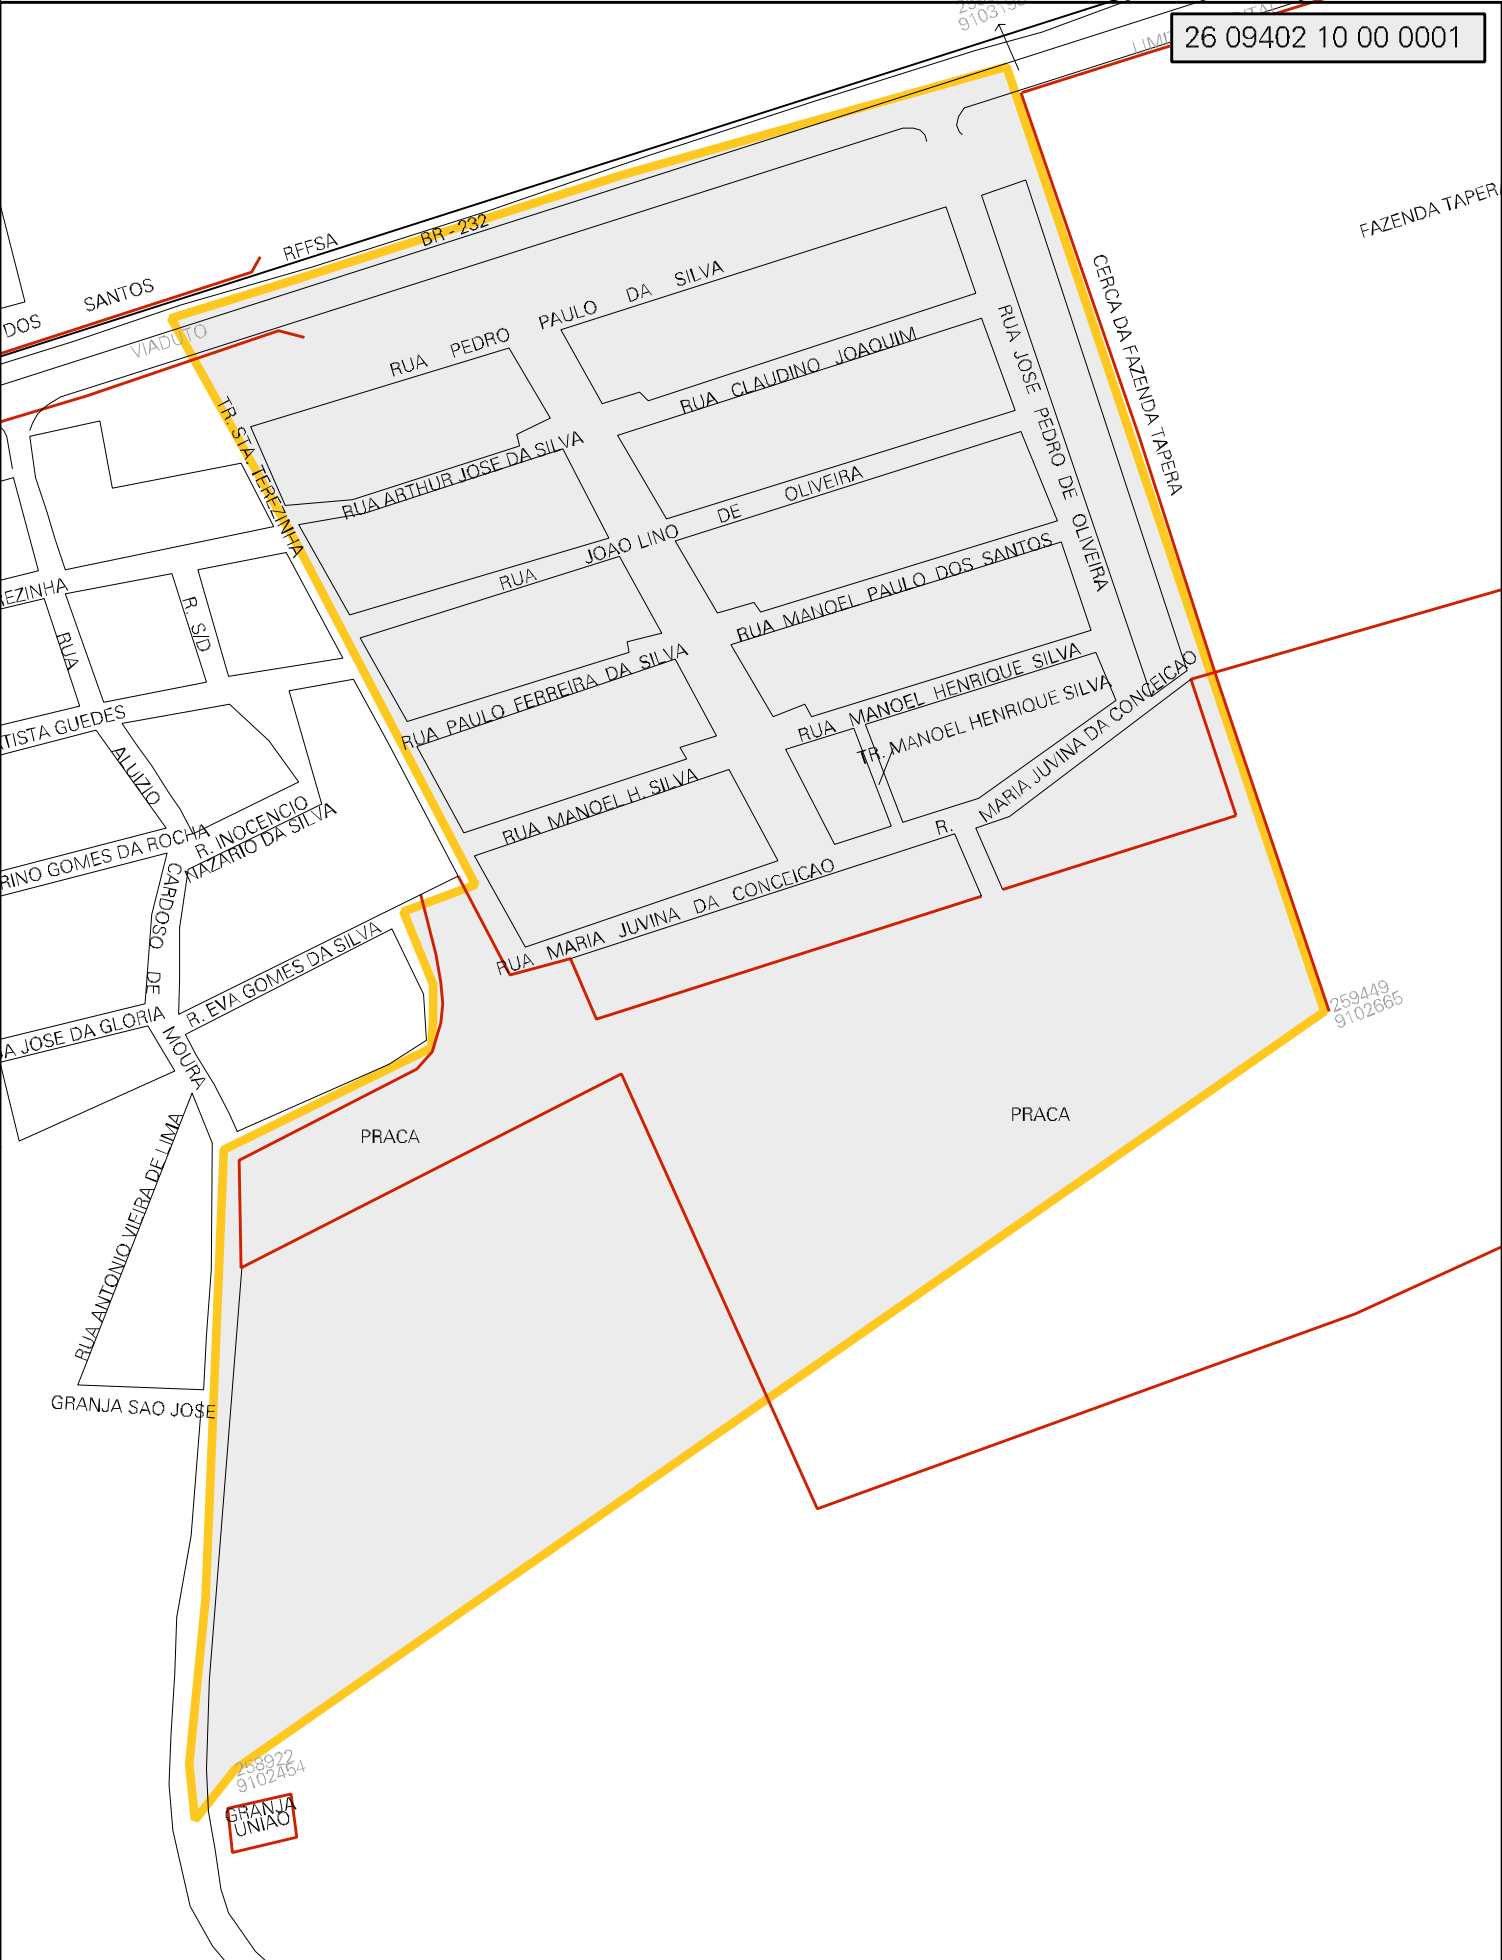

26 09402 10 00 0001

MUNICIPIO: 09402 - MORENO
 DISTRITO: 10 - BONANÇA
 SUBDISTRITO: 00
 SETOR: 0001

ESTADO DE PERNAMBUCO
 MAPA DE SETOR URBANO - MSU
 ESCALA: 1 : 3749