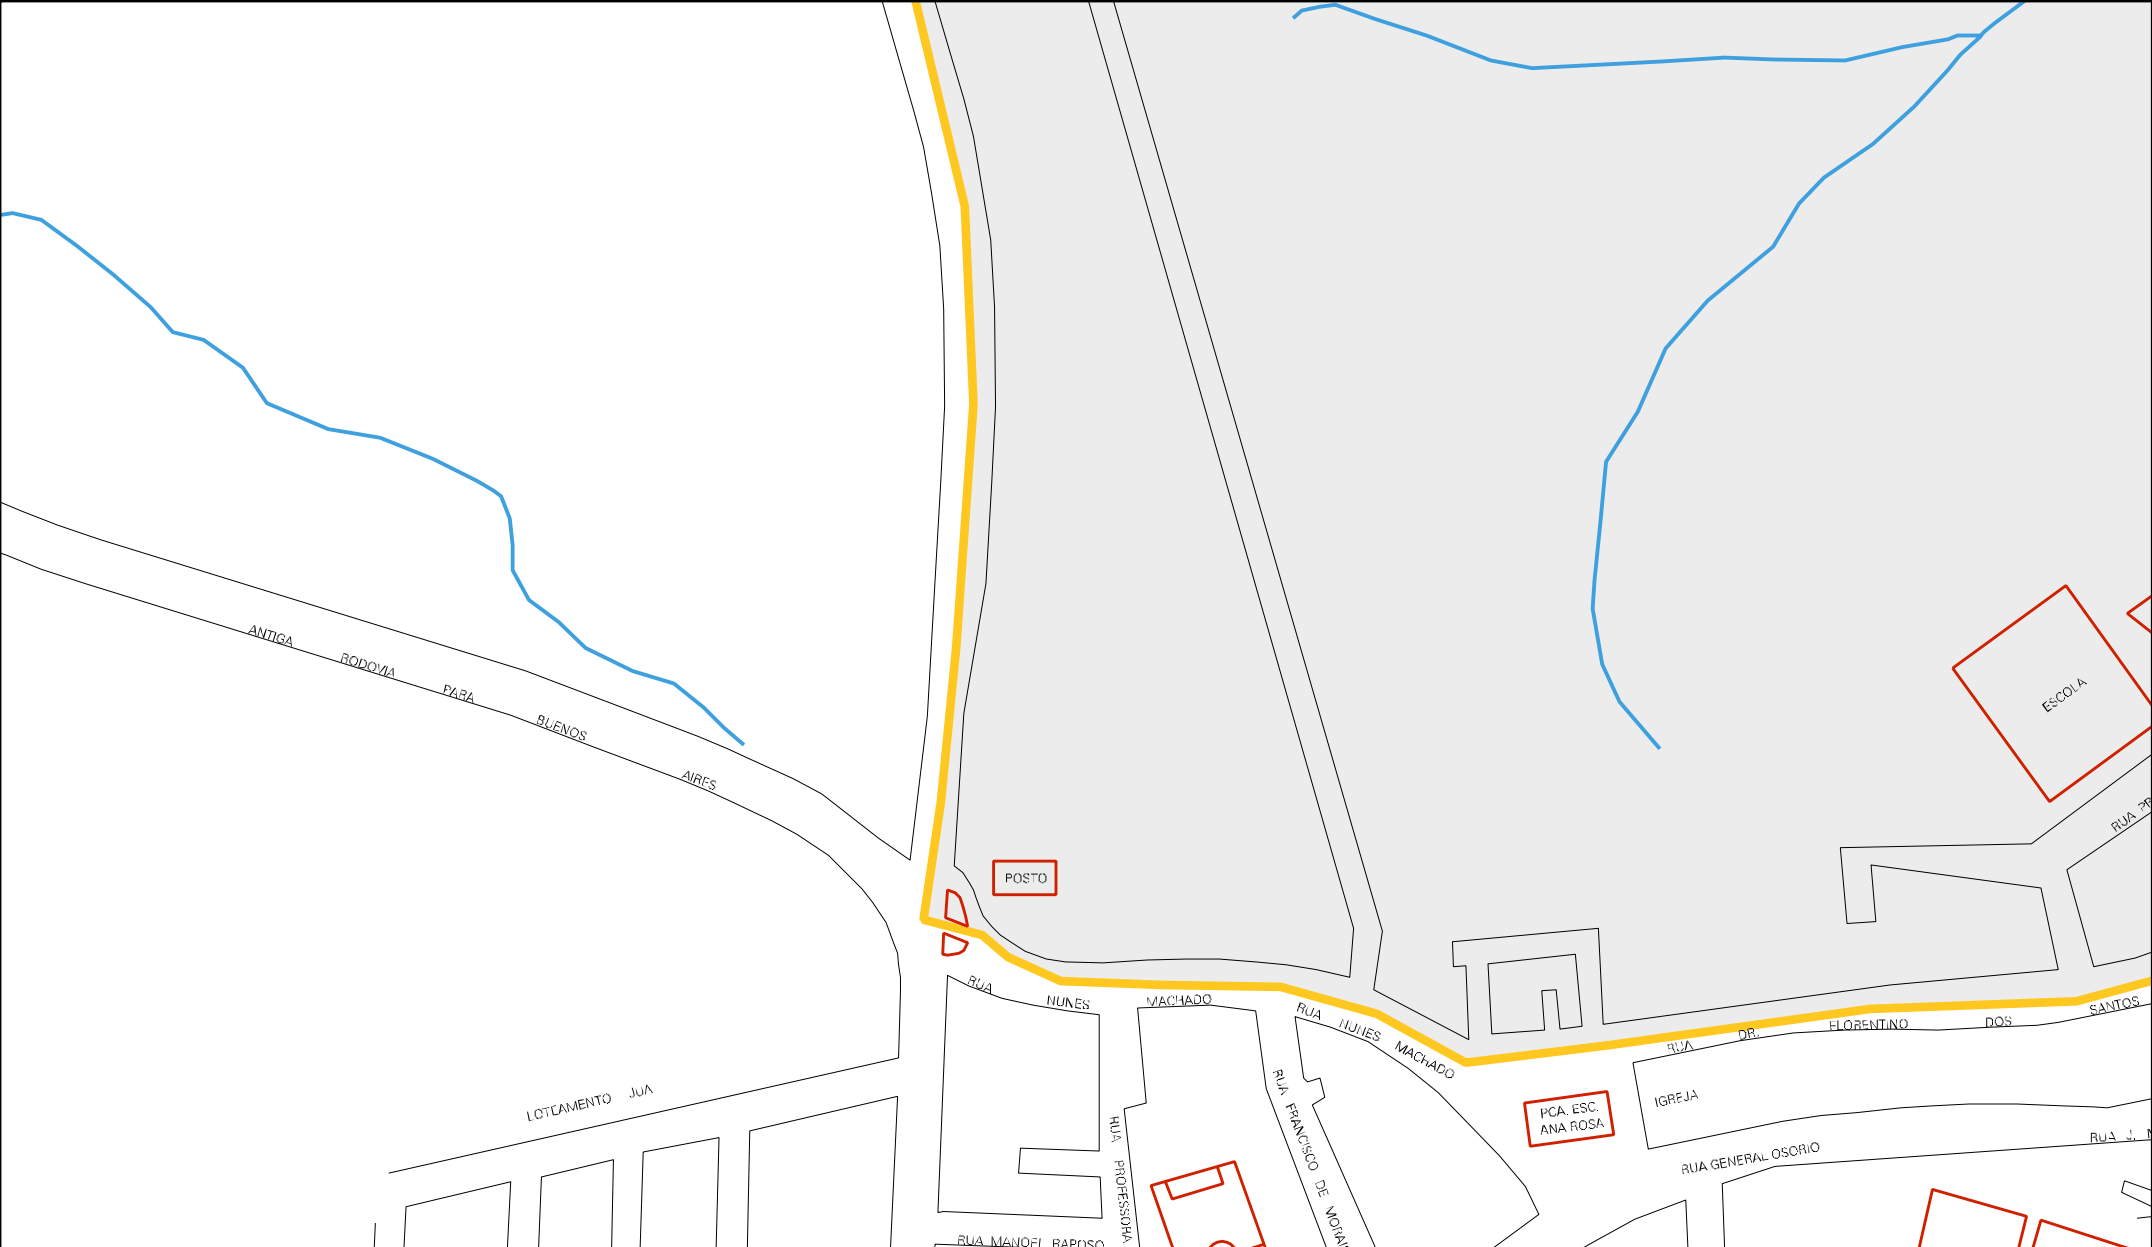

ACUJO

JAPPAANDUSA

M-3

BRT - 408

26 09501 05 00 0005

MUNICIPIO: 09501 - NAZARÉ DA MATA
DISTRITO: 05 - NAZARÉ DA MATA
SUBDISTRITO: 00
SETOR: 0005 SITUACAO: 10

ESTADO DE PERNAMBUCO
MAPA DE SETOR URBANO - MSU
ESCALA: 1 : 5386