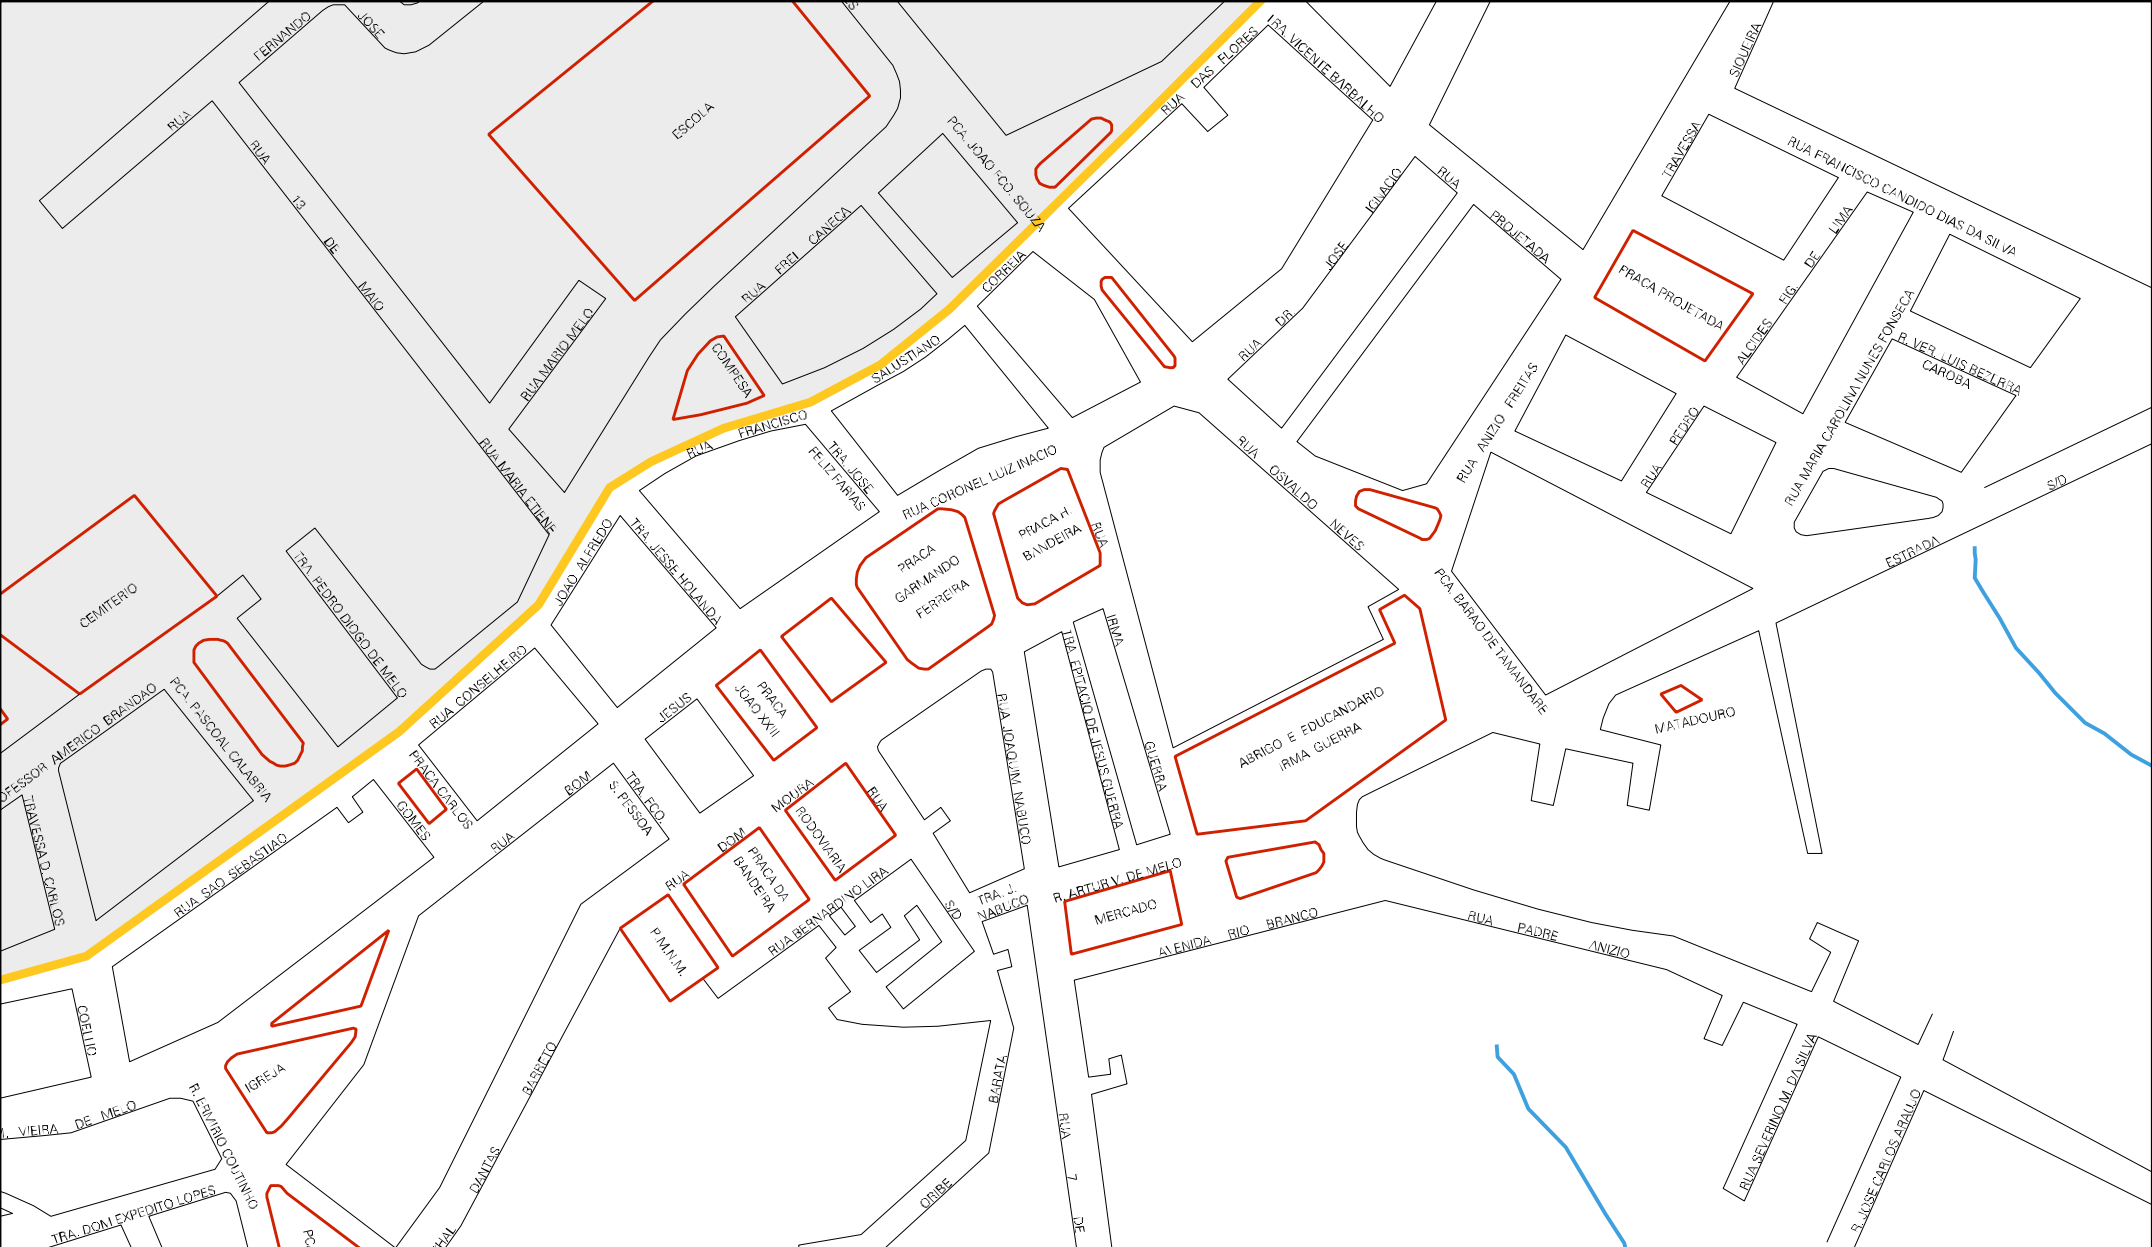

ACUJO

JAPPAANDUSA

M-3

BRT - 408

26 09501 05 00 0005

MUNICIPIO: 09501 - NAZARÉ DA MATA
DISTRITO: 05 - NAZARÉ DA MATA
SUBDISTRITO: 00
SETOR: 0005 SITUACAO: 10

ESTADO DE PERNAMBUCO
MAPA DE SETOR URBANO - MSU
ESCALA: 1 : 5386