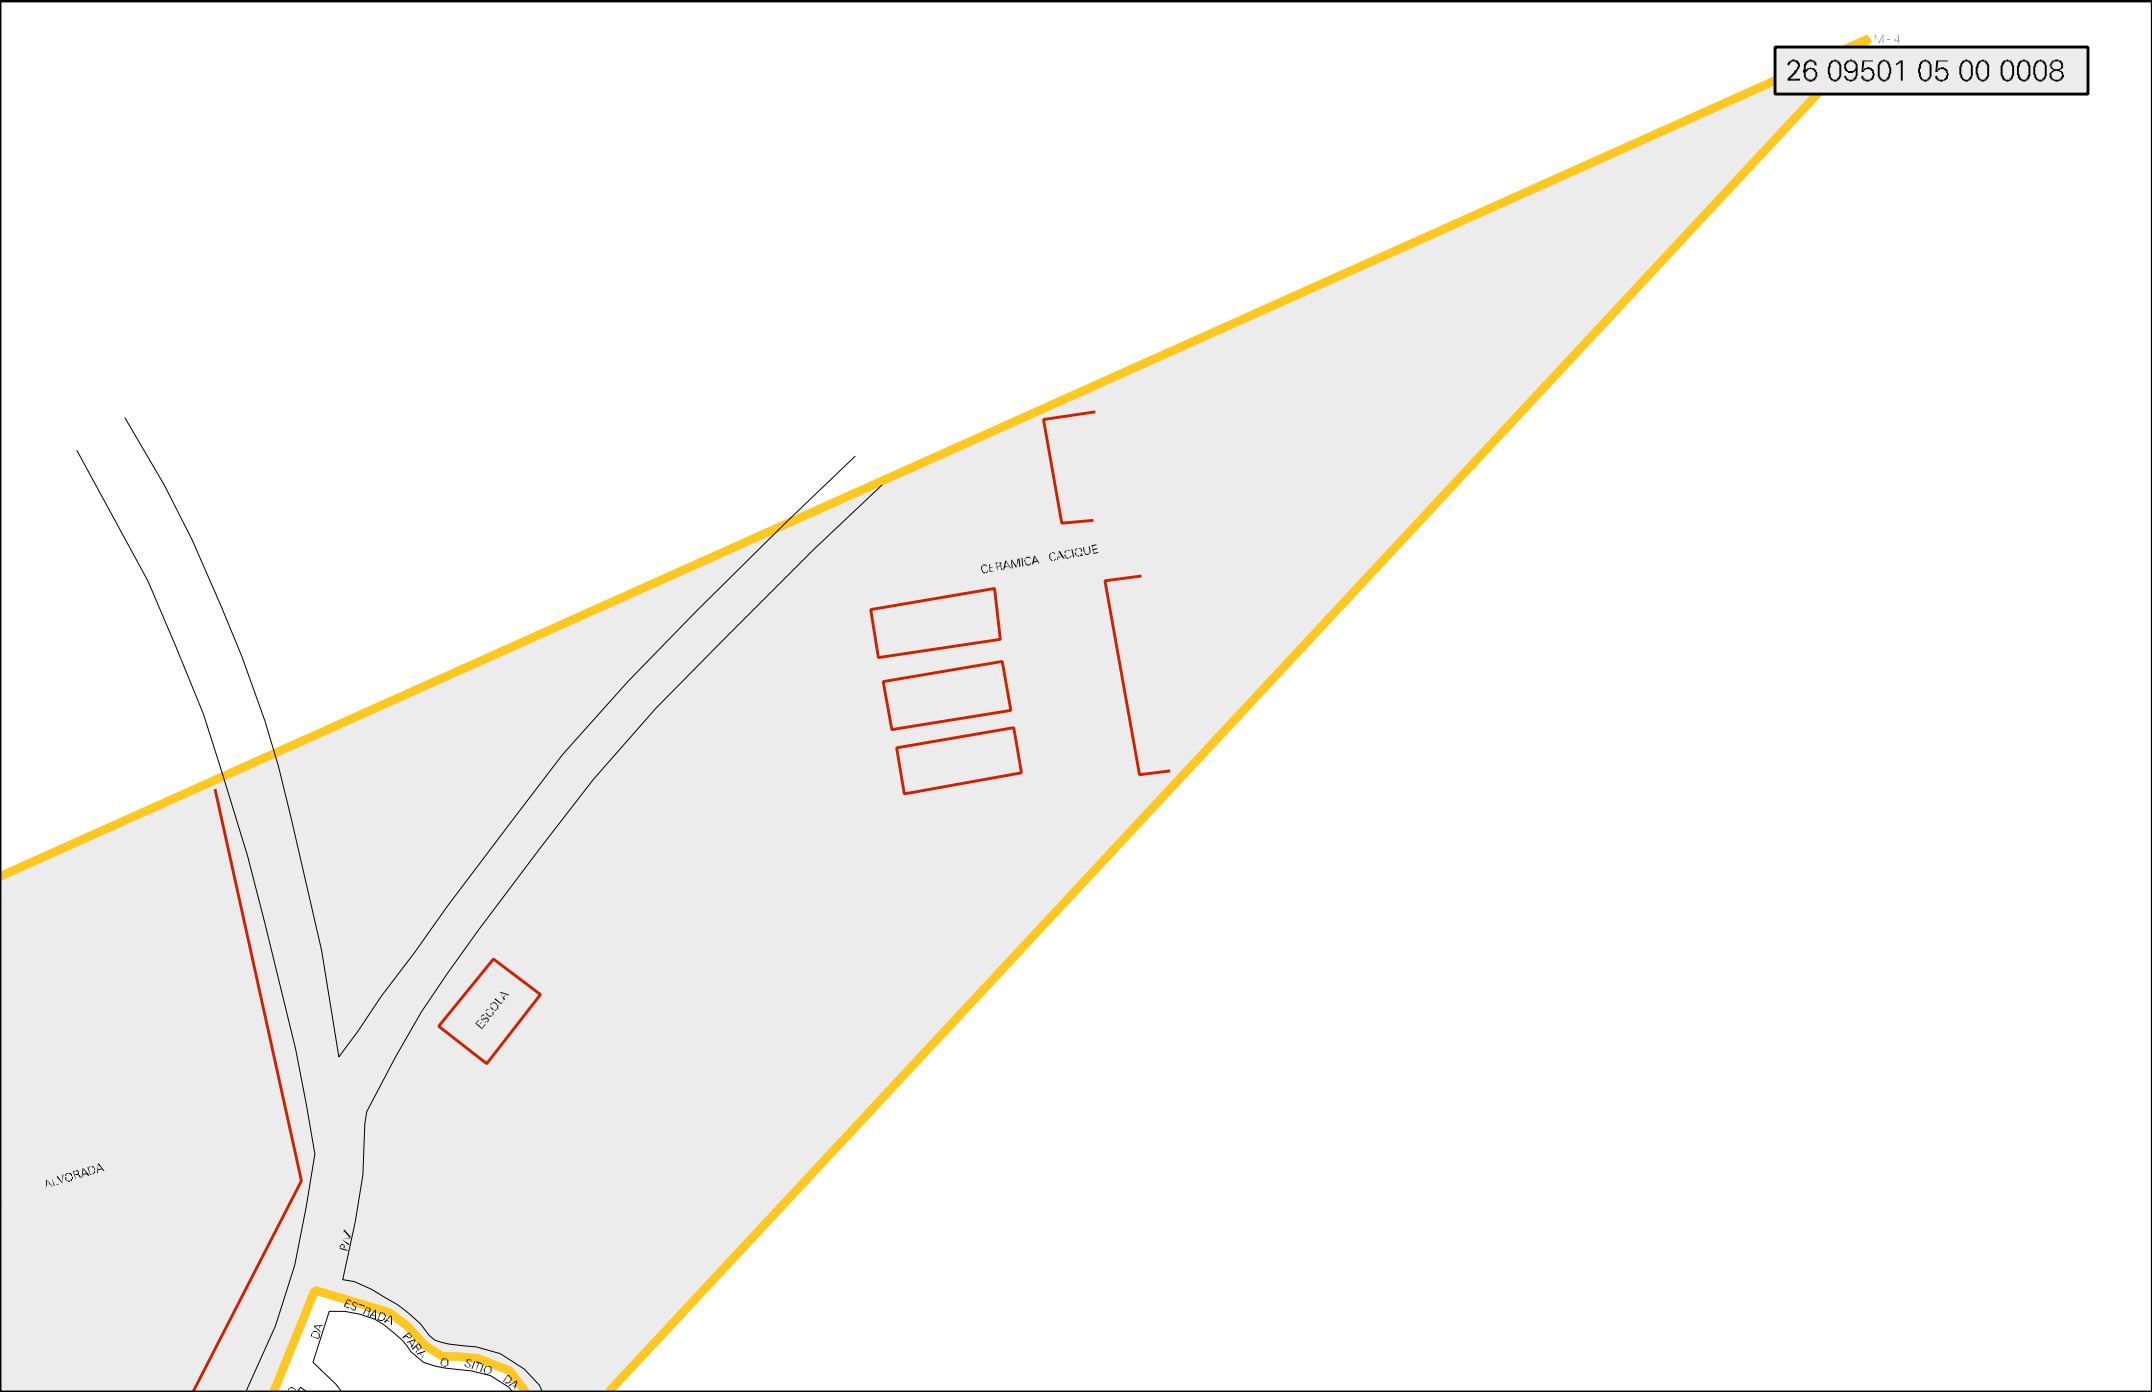

GRAVITY

26 09501 05 00 0008

ALVORADA

ESCOLA

CERAMICA CACIQUE

RUA

ES-PAZ

SITIO DA

DA

ENE. SAO JOSE

CENSO AGROPECUARIO 2008
CONTAGEM DA POPULAÇÃO 2007

MUNICIPIO: 09501 - NAZARÉ DA MATA
DISTRITO: 05 - NAZARÉ DA MATA
SUBDISTRITO: 00
SETOR: 0008 SITUACAO: 10

ESTADO DE PERNAMBUCO
MAPA DE SETOR URBANO - MSU
ESCALA: 1 : 5957