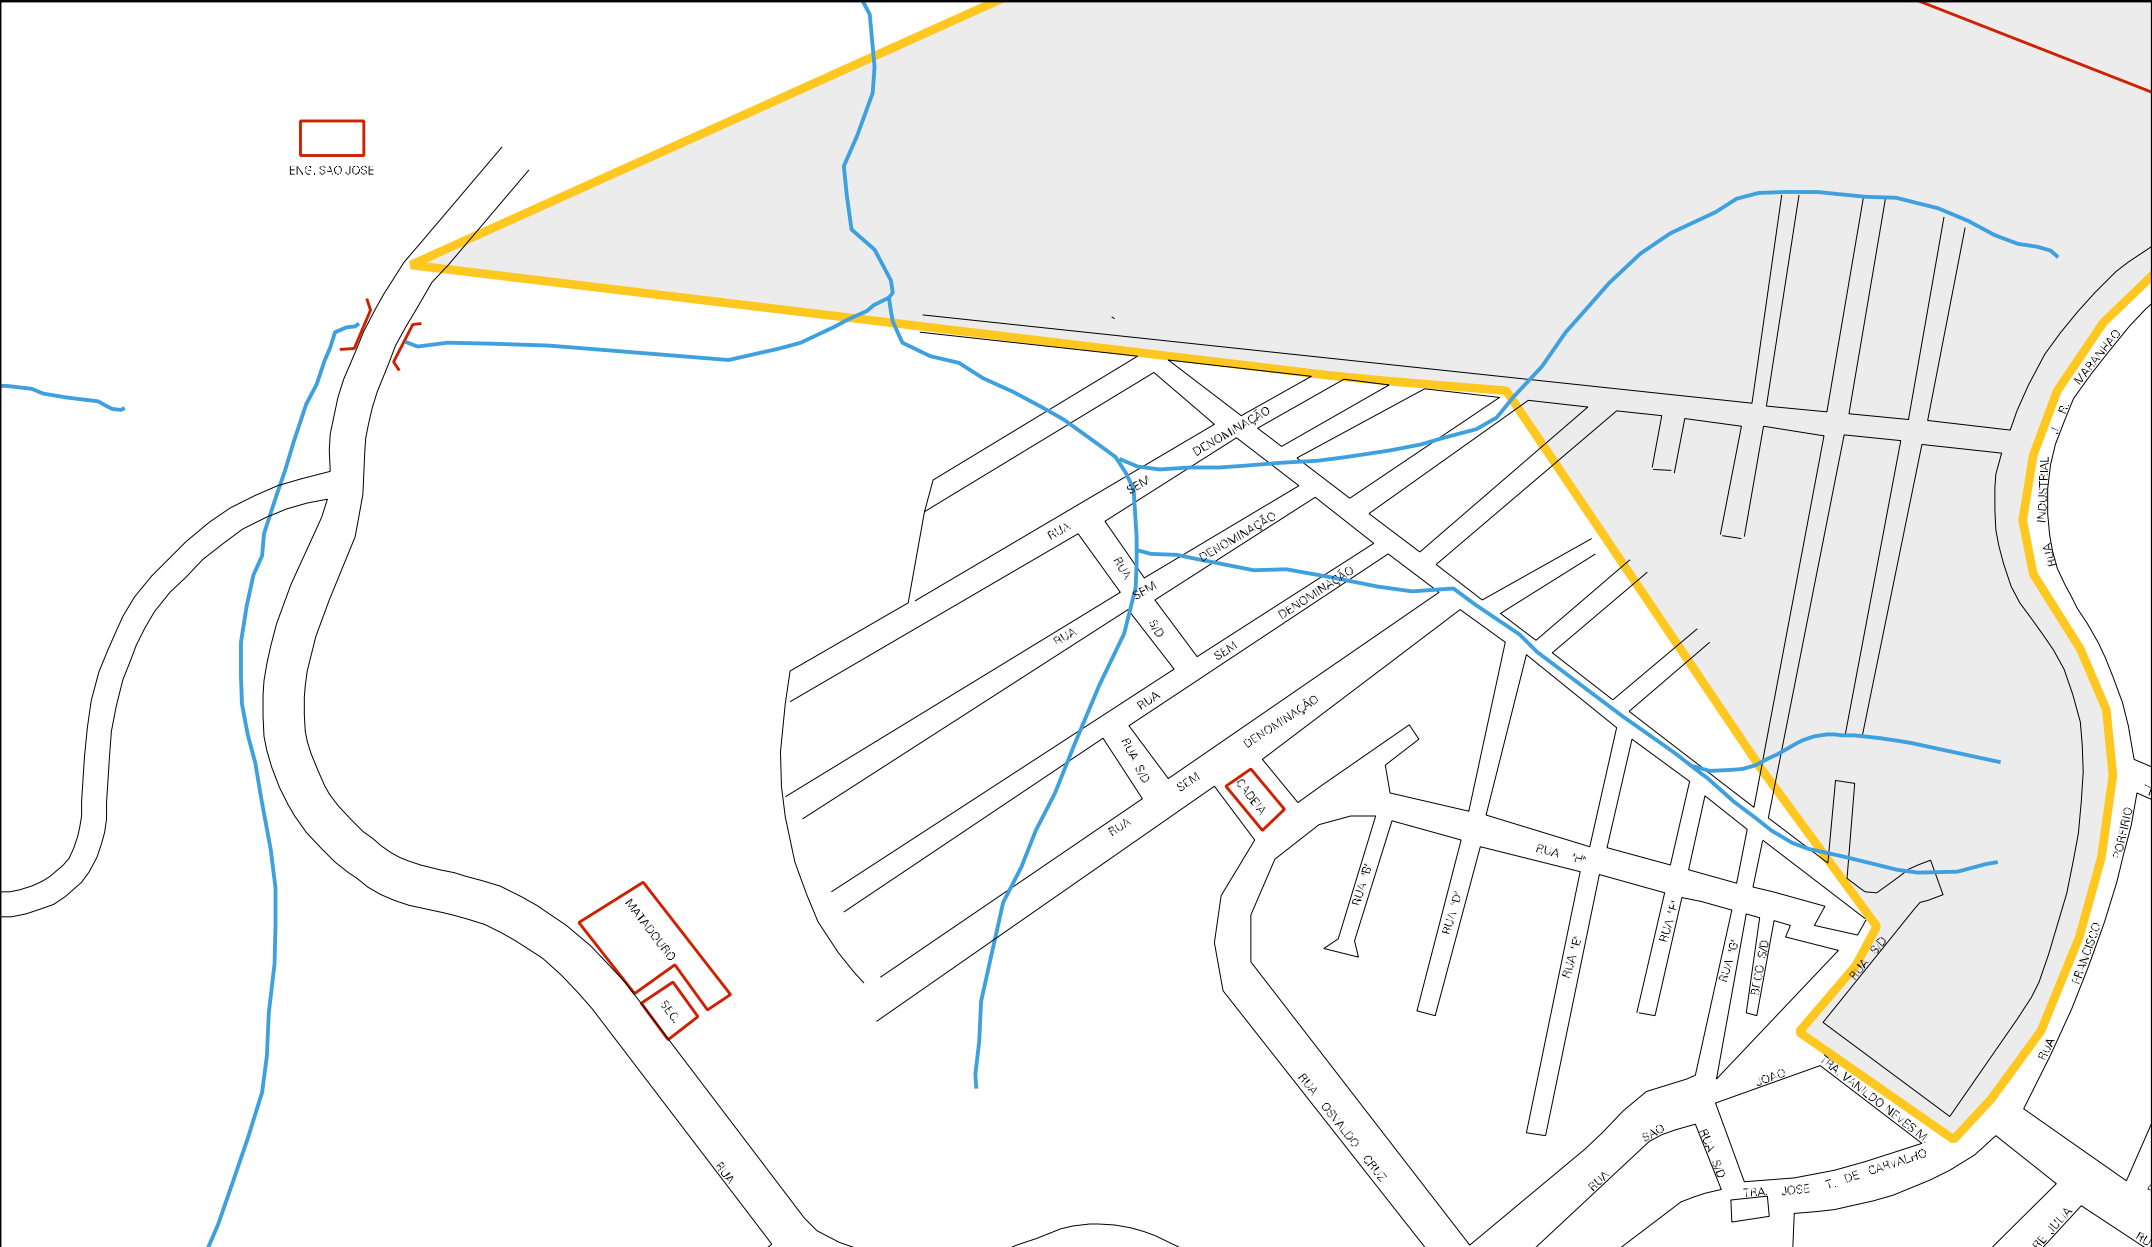

GRAVITY

26 09501 05 00 0008

ALVORADA

ESCOLA

CERAMICA CACIQUE

RUA

ES-PAZ

SITIO DA

DA

ENE. SAO JOSE

CENSO AGROPECUARIO 2008
CONTAGEM DA POPULAÇÃO 2007

MUNICIPIO: 09501 - NAZARÉ DA MATA
DISTRITO: 05 - NAZARÉ DA MATA
SUBDISTRITO: 00
SETOR: 0008 SITUACAO: 10

ESTADO DE PERNAMBUCO
MAPA DE SETOR URBANO - MSU
ESCALA: 1 : 5957