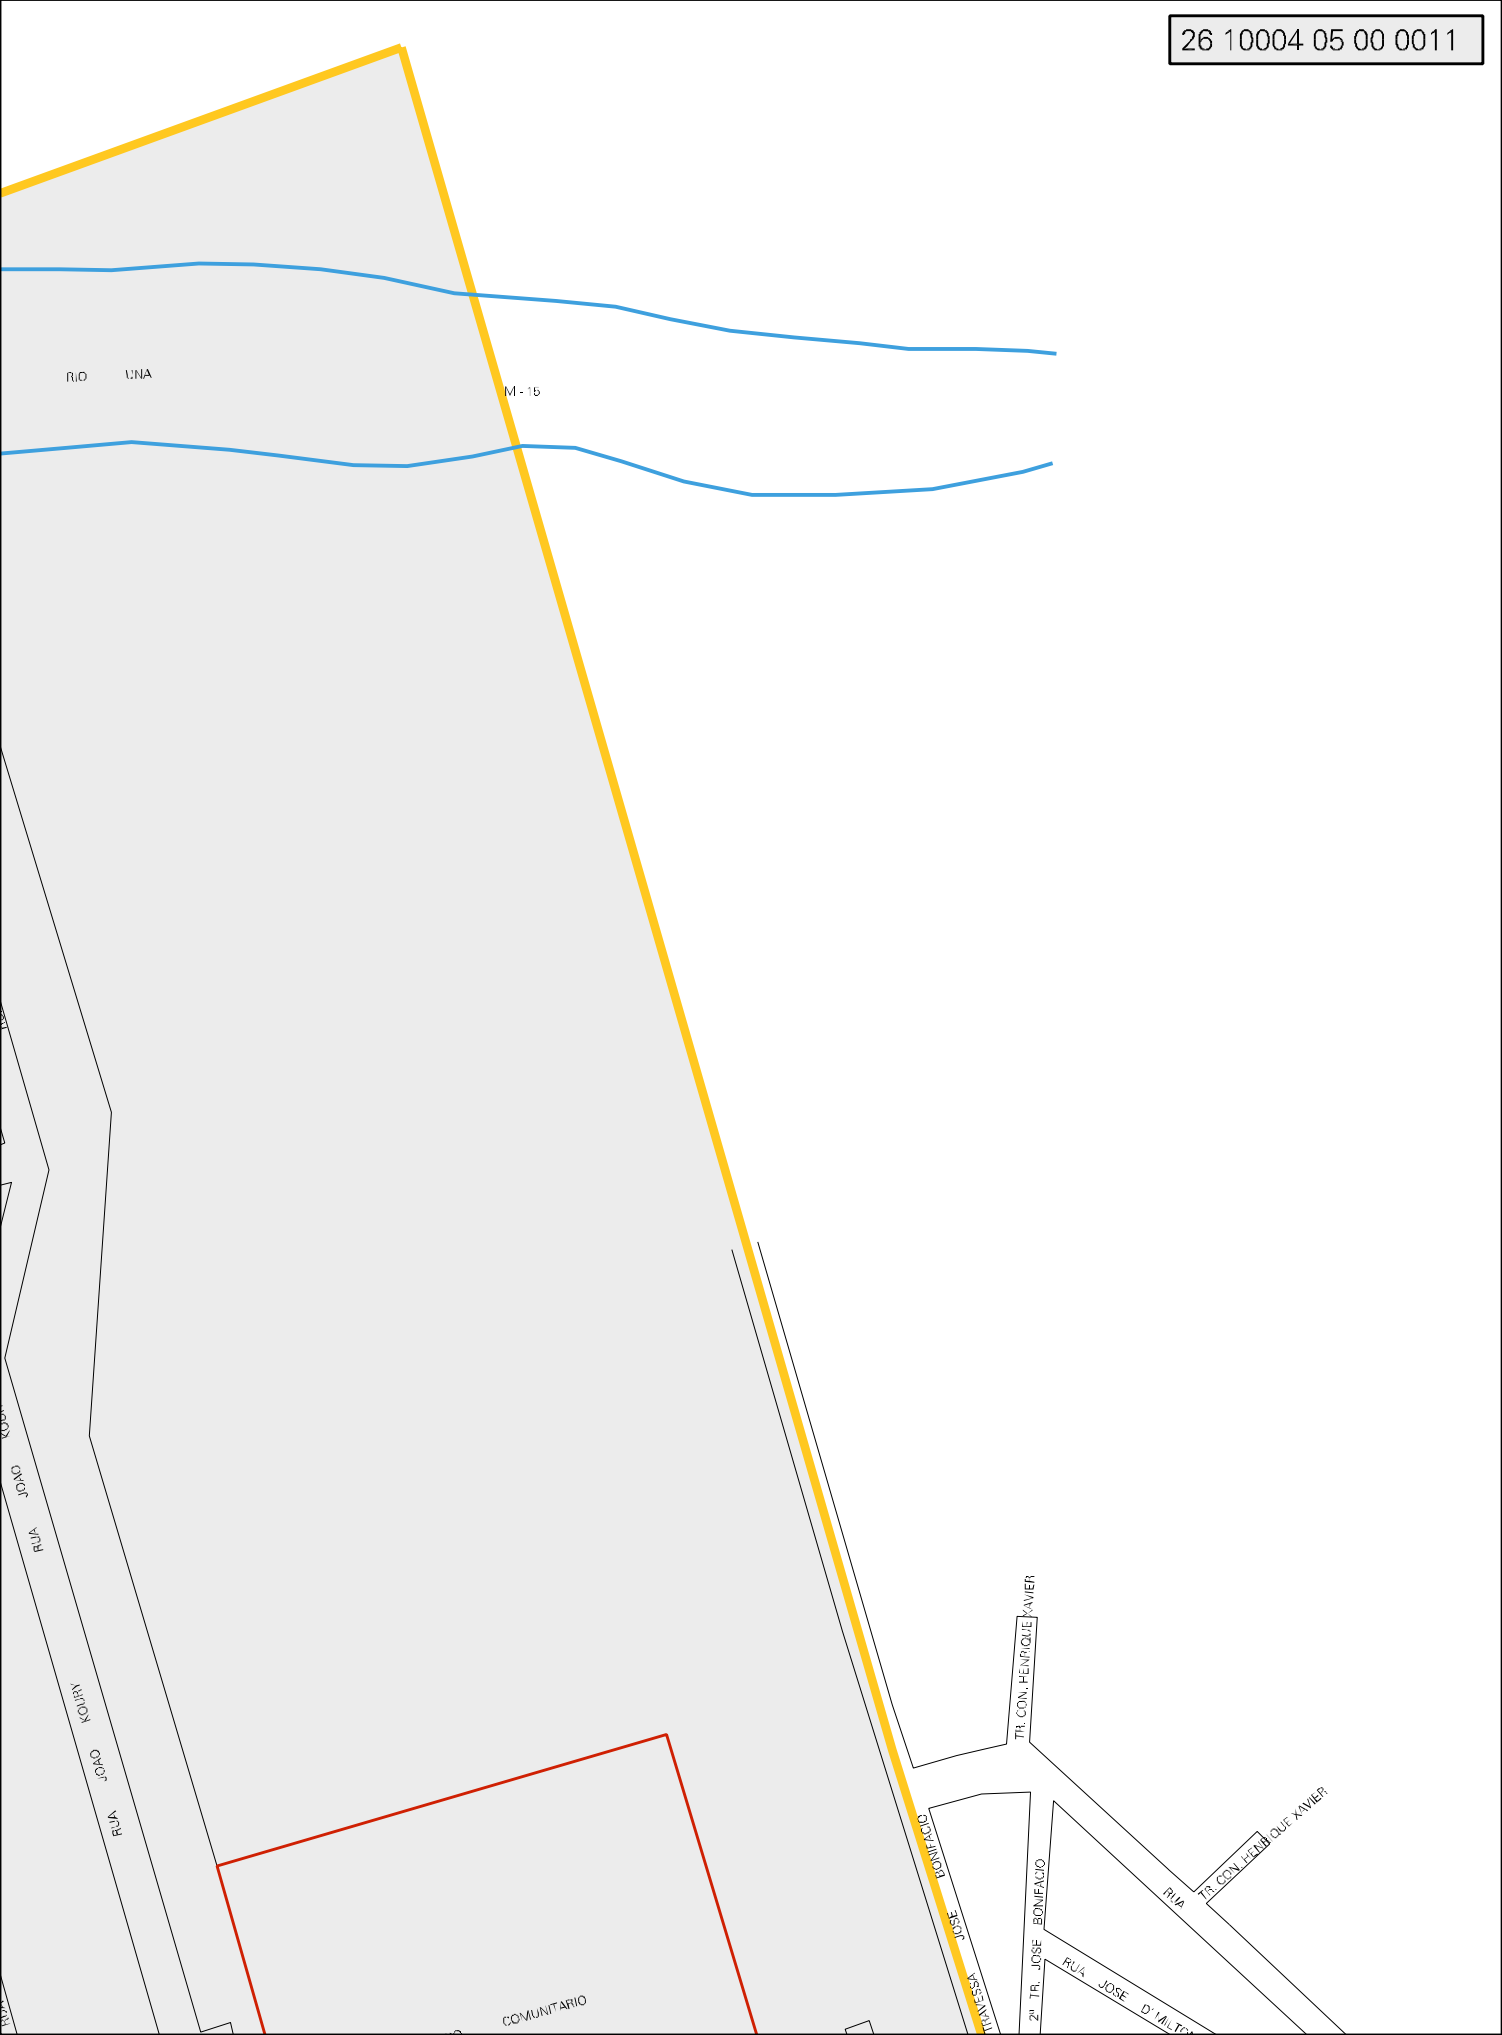

M-8

MURO POSTERIOR DO CEMITERIO
PAROUL DAS PALMEIRAS

RIO UNA

CEMITEIRO

RUA DE OLIVEIRA

RUA MOISES GOMES

RUA 5 OU

RUA JOSE LAGRECA

RUA RIVADNEVE GUARINO

RUA JONAS

RUA JOAO KOUBEK

CERCA

RUA DRª NATALINA ROCHA

RUA JOSE LAGRECA

JOSE

RIO LINA

M-15

RUA JOAO KOURY

RUA JOAO KOURY

TR. CON. HENRIQUE XAVIER

RUA JOSE BONIFACIO

RUA JOSE D'ALMEIDA

RUA TR. CON. HENRIQUE XAVIER

COMUNITARIO