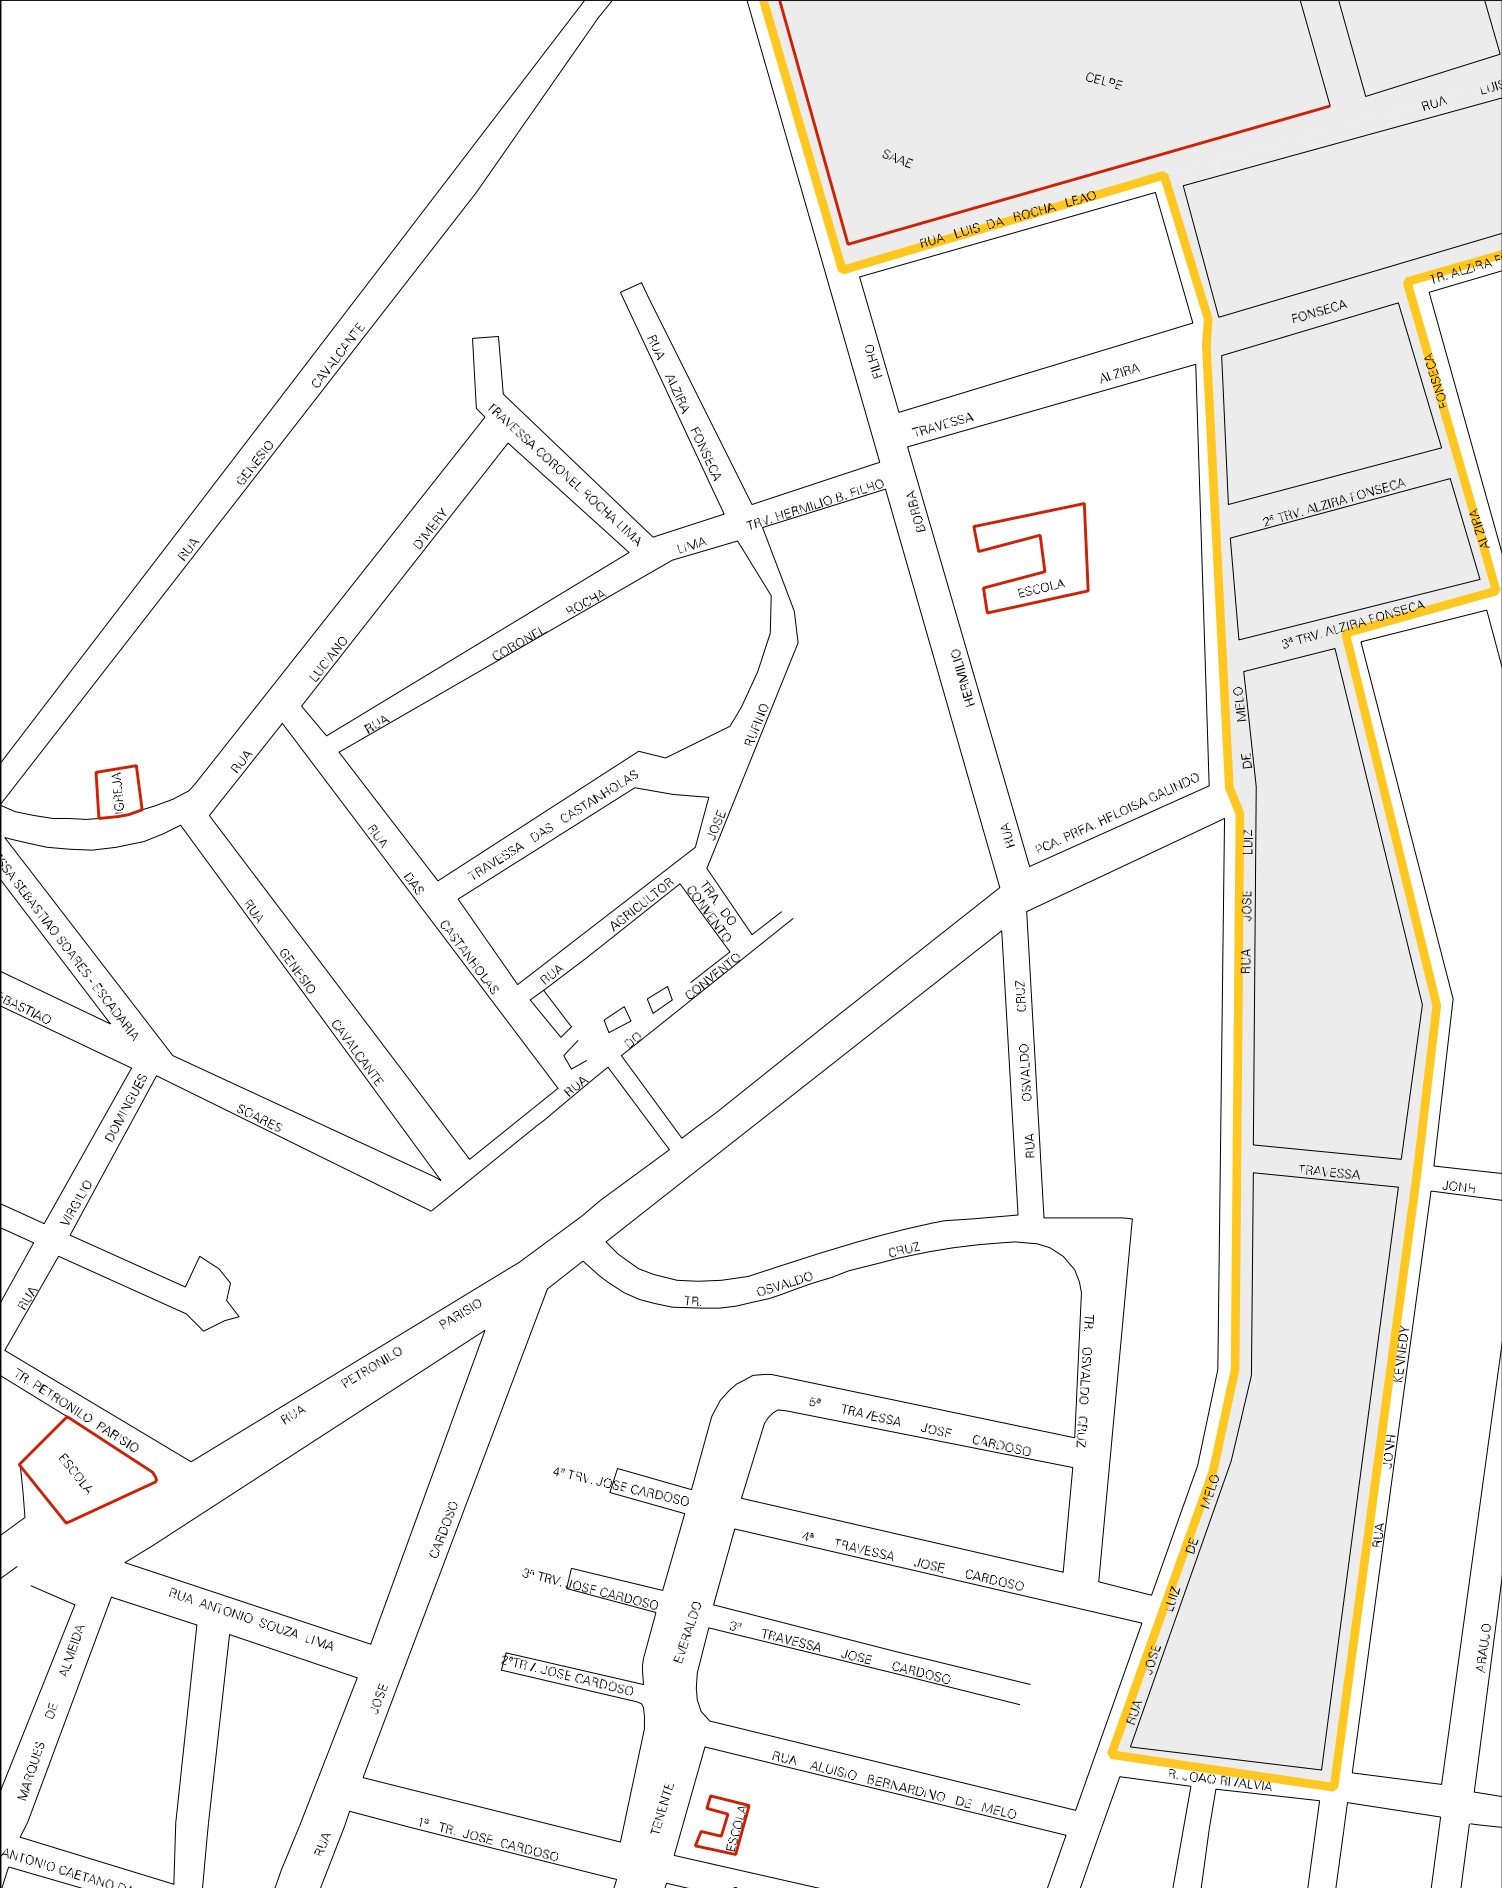

M-8

MURO POSTERIOR DO CEMITERIO
PAROUL DAS PALMEIRAS

RIO UNA

CEMITEIRO

RUA DE OLIVEIRA

RUA MOISES GOMES

RUA 5 OU

RUA JOSE LAGRECA

RUA RIVADNEVE GUARINO

RUA JONAS

RUA JOAO KOUBEK

CERCA

RUA DRª NATALINA ROCHA

RUA JOSE LAGRECA

JOSE

RIO LINA

M-15

RUA JOAO KOURY

RUA JOAO KOURY

TR. CON. HENRIQUE XAVIER

RUA JOSE BONIFACIO

RUA JOSE D'ALMEIDA

RUA TR. CON. HENRIQUE XAVIER

COMUNITARIO