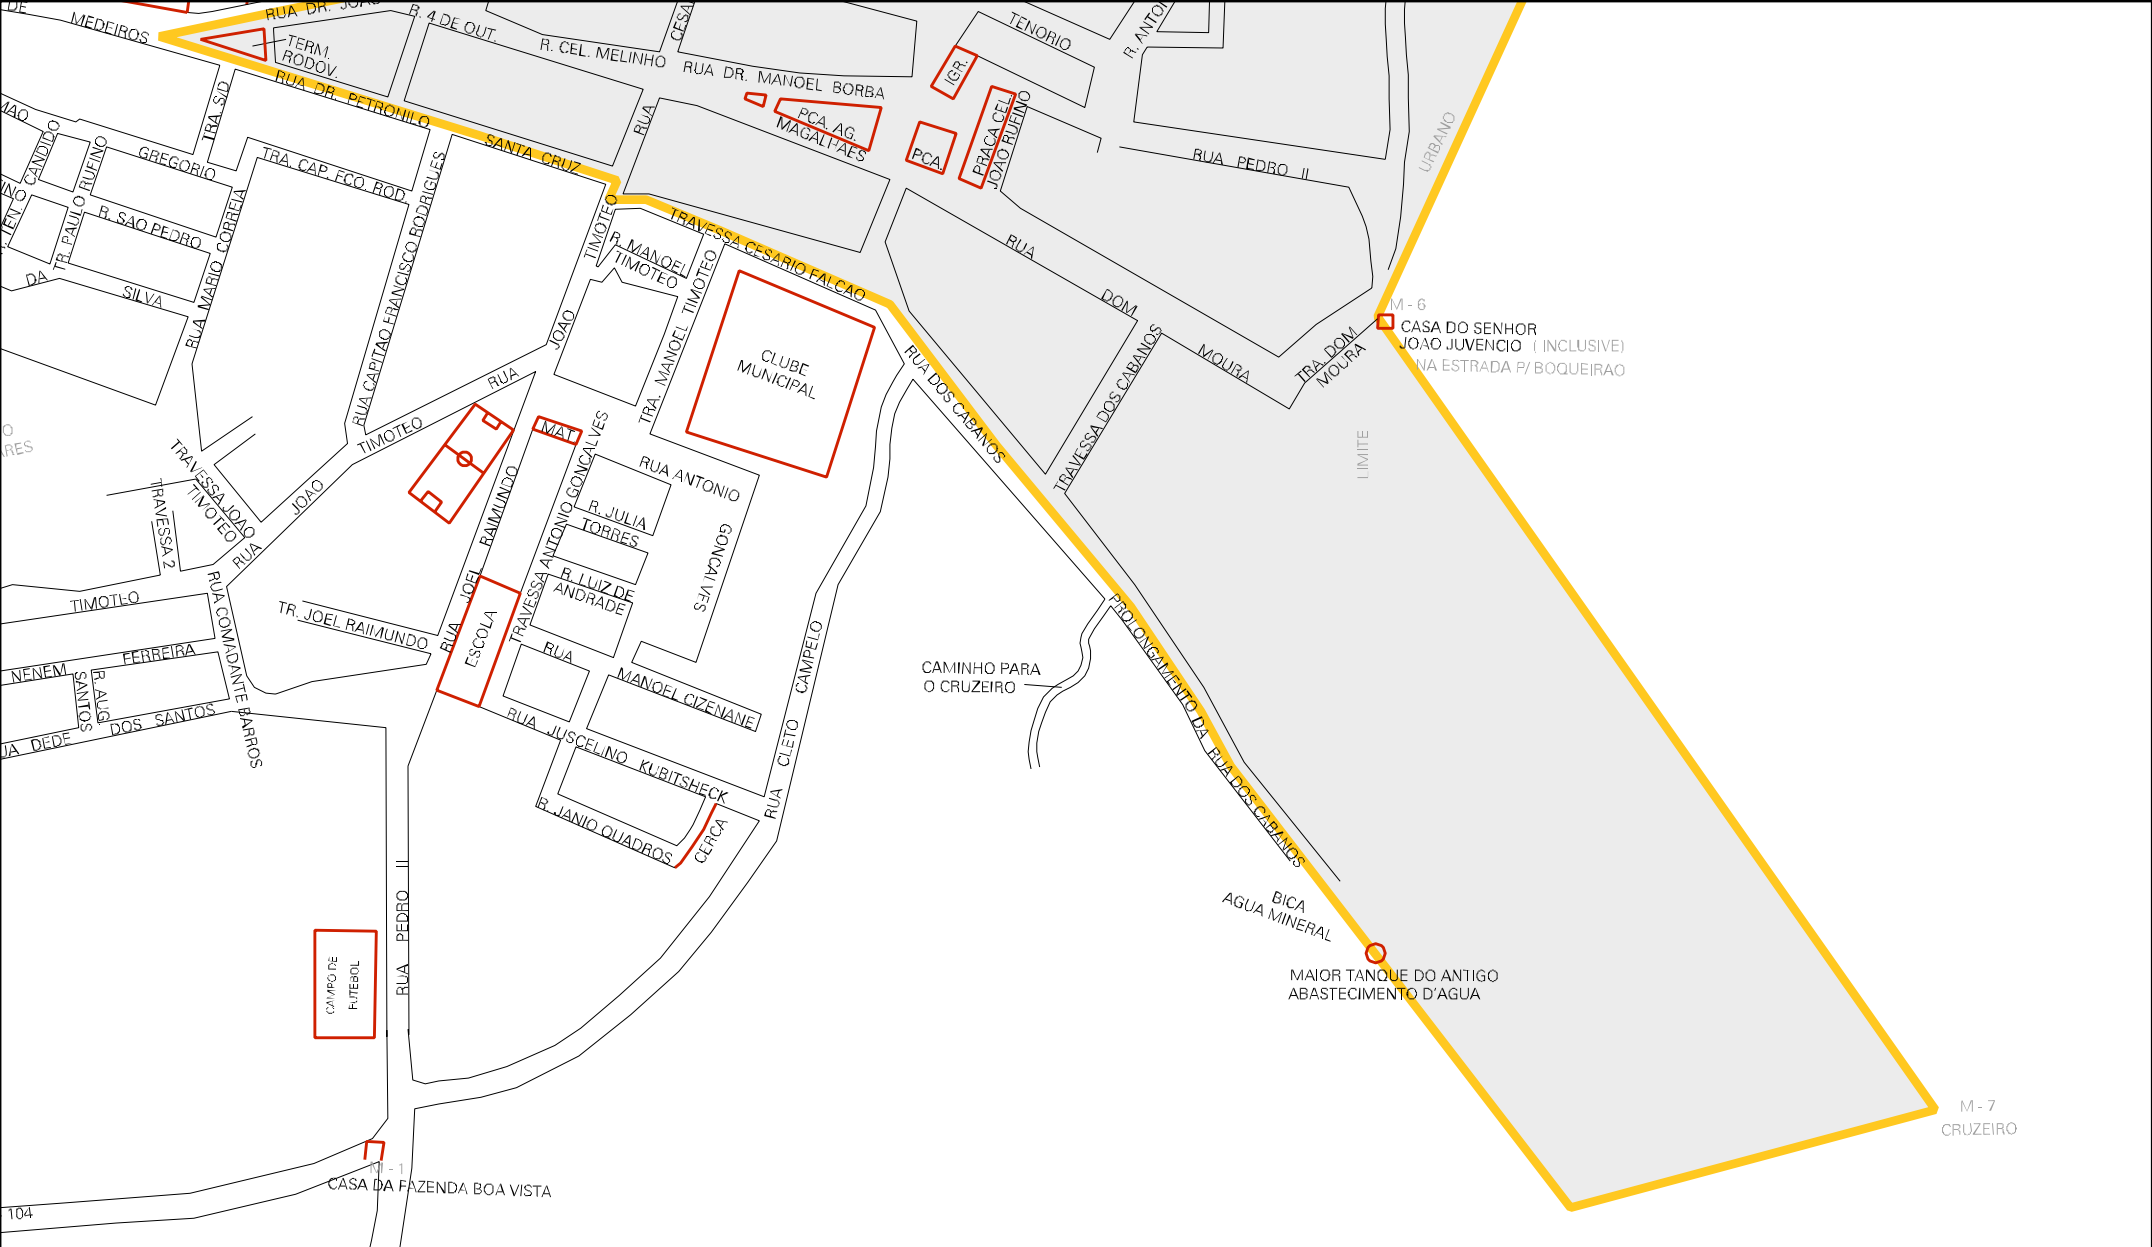

CAMINHO PARA PEDRA DE FOGO

ANTIGA ESTRADA PANELAS - CUIPIRA

RUA SEM DENOMINACAO

AVITIGA

ESTRADA PARA CUIPIRA

AVENIDA PRESIDENTE VARGAS

TR. RUI BARBOSA

AVENIDA RUI BARBOSA

RUA MANOEL GUILHERMINO DE MIRANDA

RUA PADRE JOAO TENORIO

RUA ANTONIO CALDAS

COMPESA

ESTRADA PARA SANTA CRUZ

RUA MANOEL BENIGNO

RUA PADRE JOAO

CEMITERIO

CRECHE TIA JULIA ALMEIDA

ESCOLA

TRAV. ANTONIO CELERINO FONSECA

DO

ANTONIO CELERINO FONSECA

M - 5

NA ANT

MUNICIPIO: 10202 - PANELAS
 DISTRITO: 05 - PANELAS
 SUBDISTRITO: 00
 SETOR: 0001 SITUACAO: 10

ESTADO DE PERNAMBUCO
 MAPA DE SETOR URBANO - MSU
 ESCALA: 1 : 4420