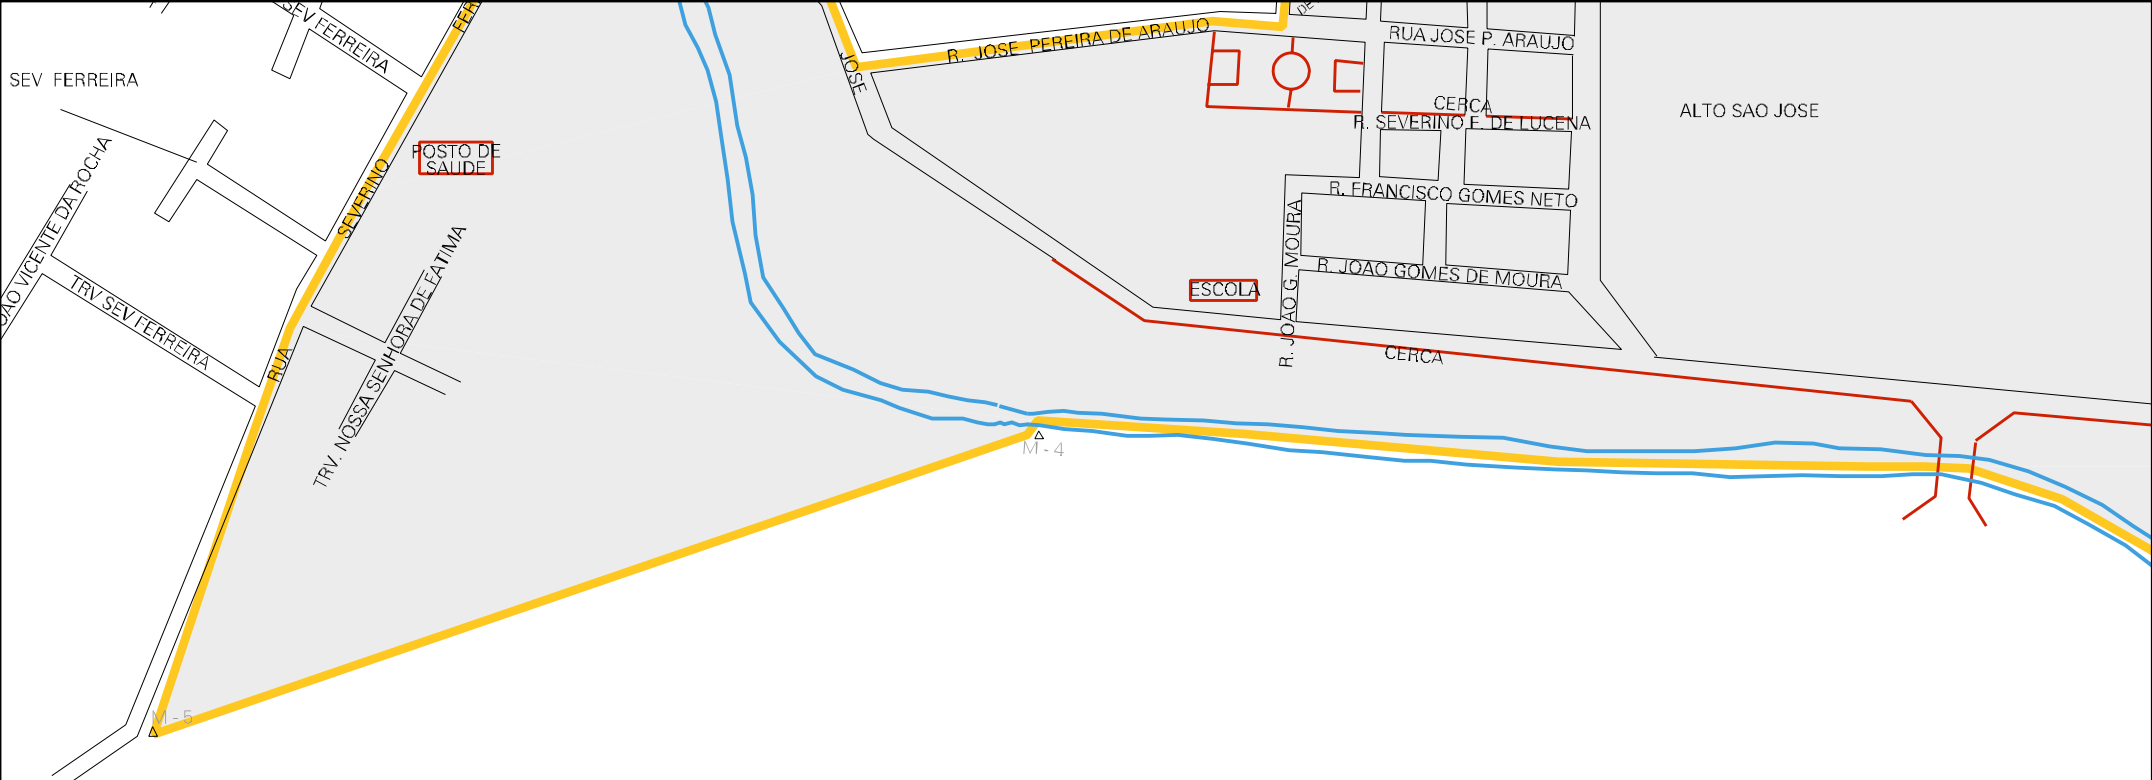

AVENIDA

AVENIDA

AVENIDA

AVENIDA

26 10509 05 00 0012

CHA DOS MULATOS

PE - 95

M-3

P/LIMOEIRO

CENSO AGROPECUARIO 2008  
CONTAGEM DA POPULACAO 2007

MUNICIPIO: 10509 - PASSIRA  
DISTRITO: 05 - PASSIRA  
SUBDISTRITO: 00  
SETOR: 0012 SITUACAO: 20

ESTADO DE PERNAMBUCO  
MAPA DE SETOR URBANO - MSU  
ESCALA: 1 : 5390