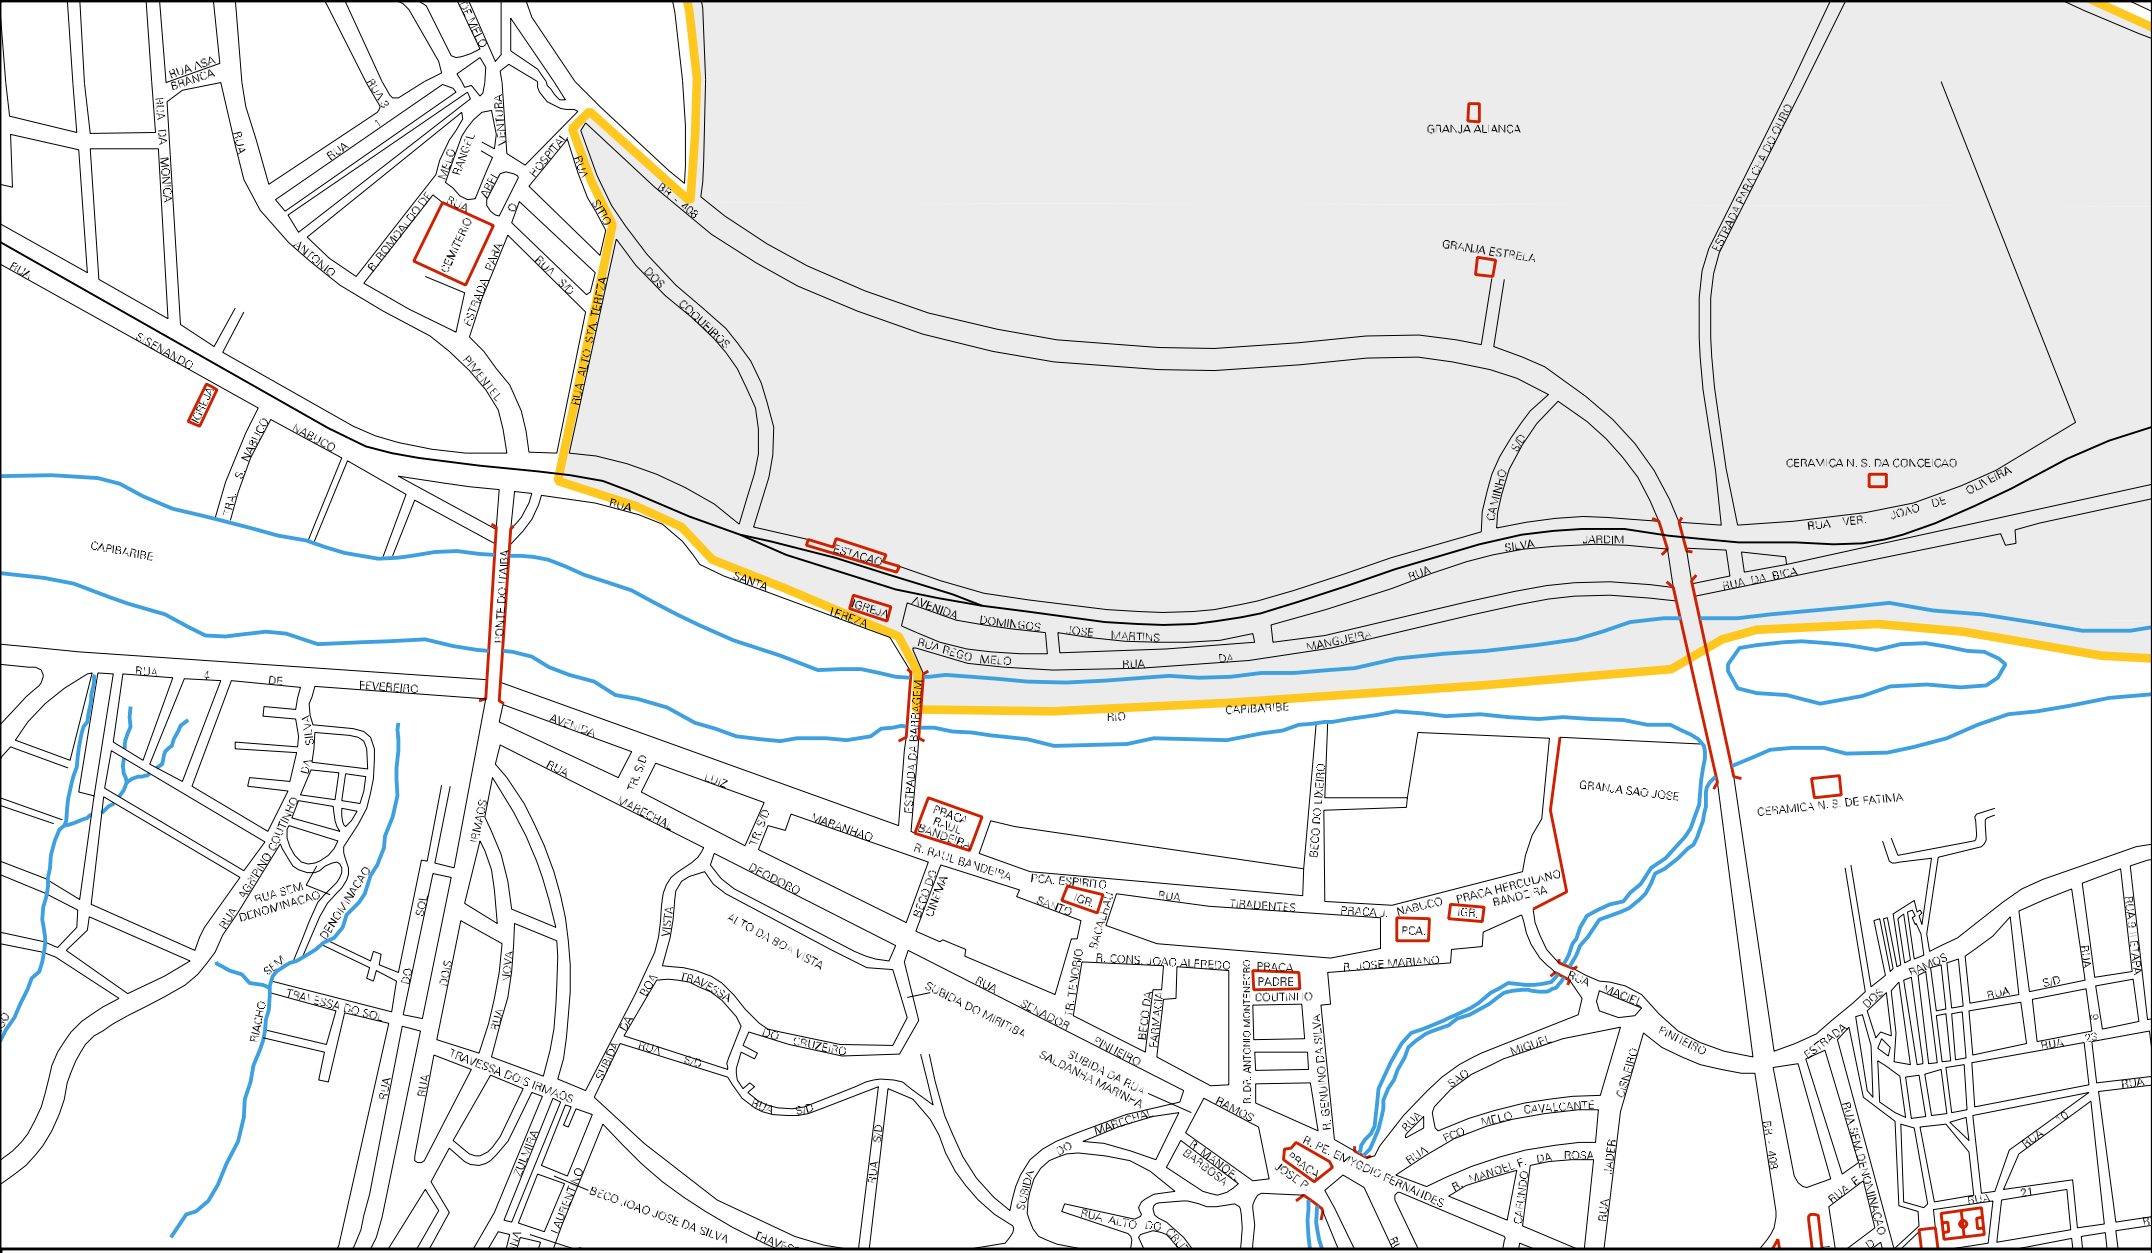

26 10608 05 00 0027

ESTRADA DO OURO

ESTRADA SAO SEVERINO - ALDEIA

ESTRADA SAO SEVERINO - ALDEIA

DOS MACACOS

RIACHO

CENSO AGROPECUARIO 2006
CONTAGEM DA POPULACAO 2007

MUNICIPIO: 10608 - PAUDALHO
 DISTRITO: 05 - PAUDALHO
 SUBDISTRITO: 00
 SETOR: 0027 SITUACAO: 10

ESTADO DE PERNAMBUCO
MAPA DE SETOR URBANO - MSU
ESCALA: 1 : 6158