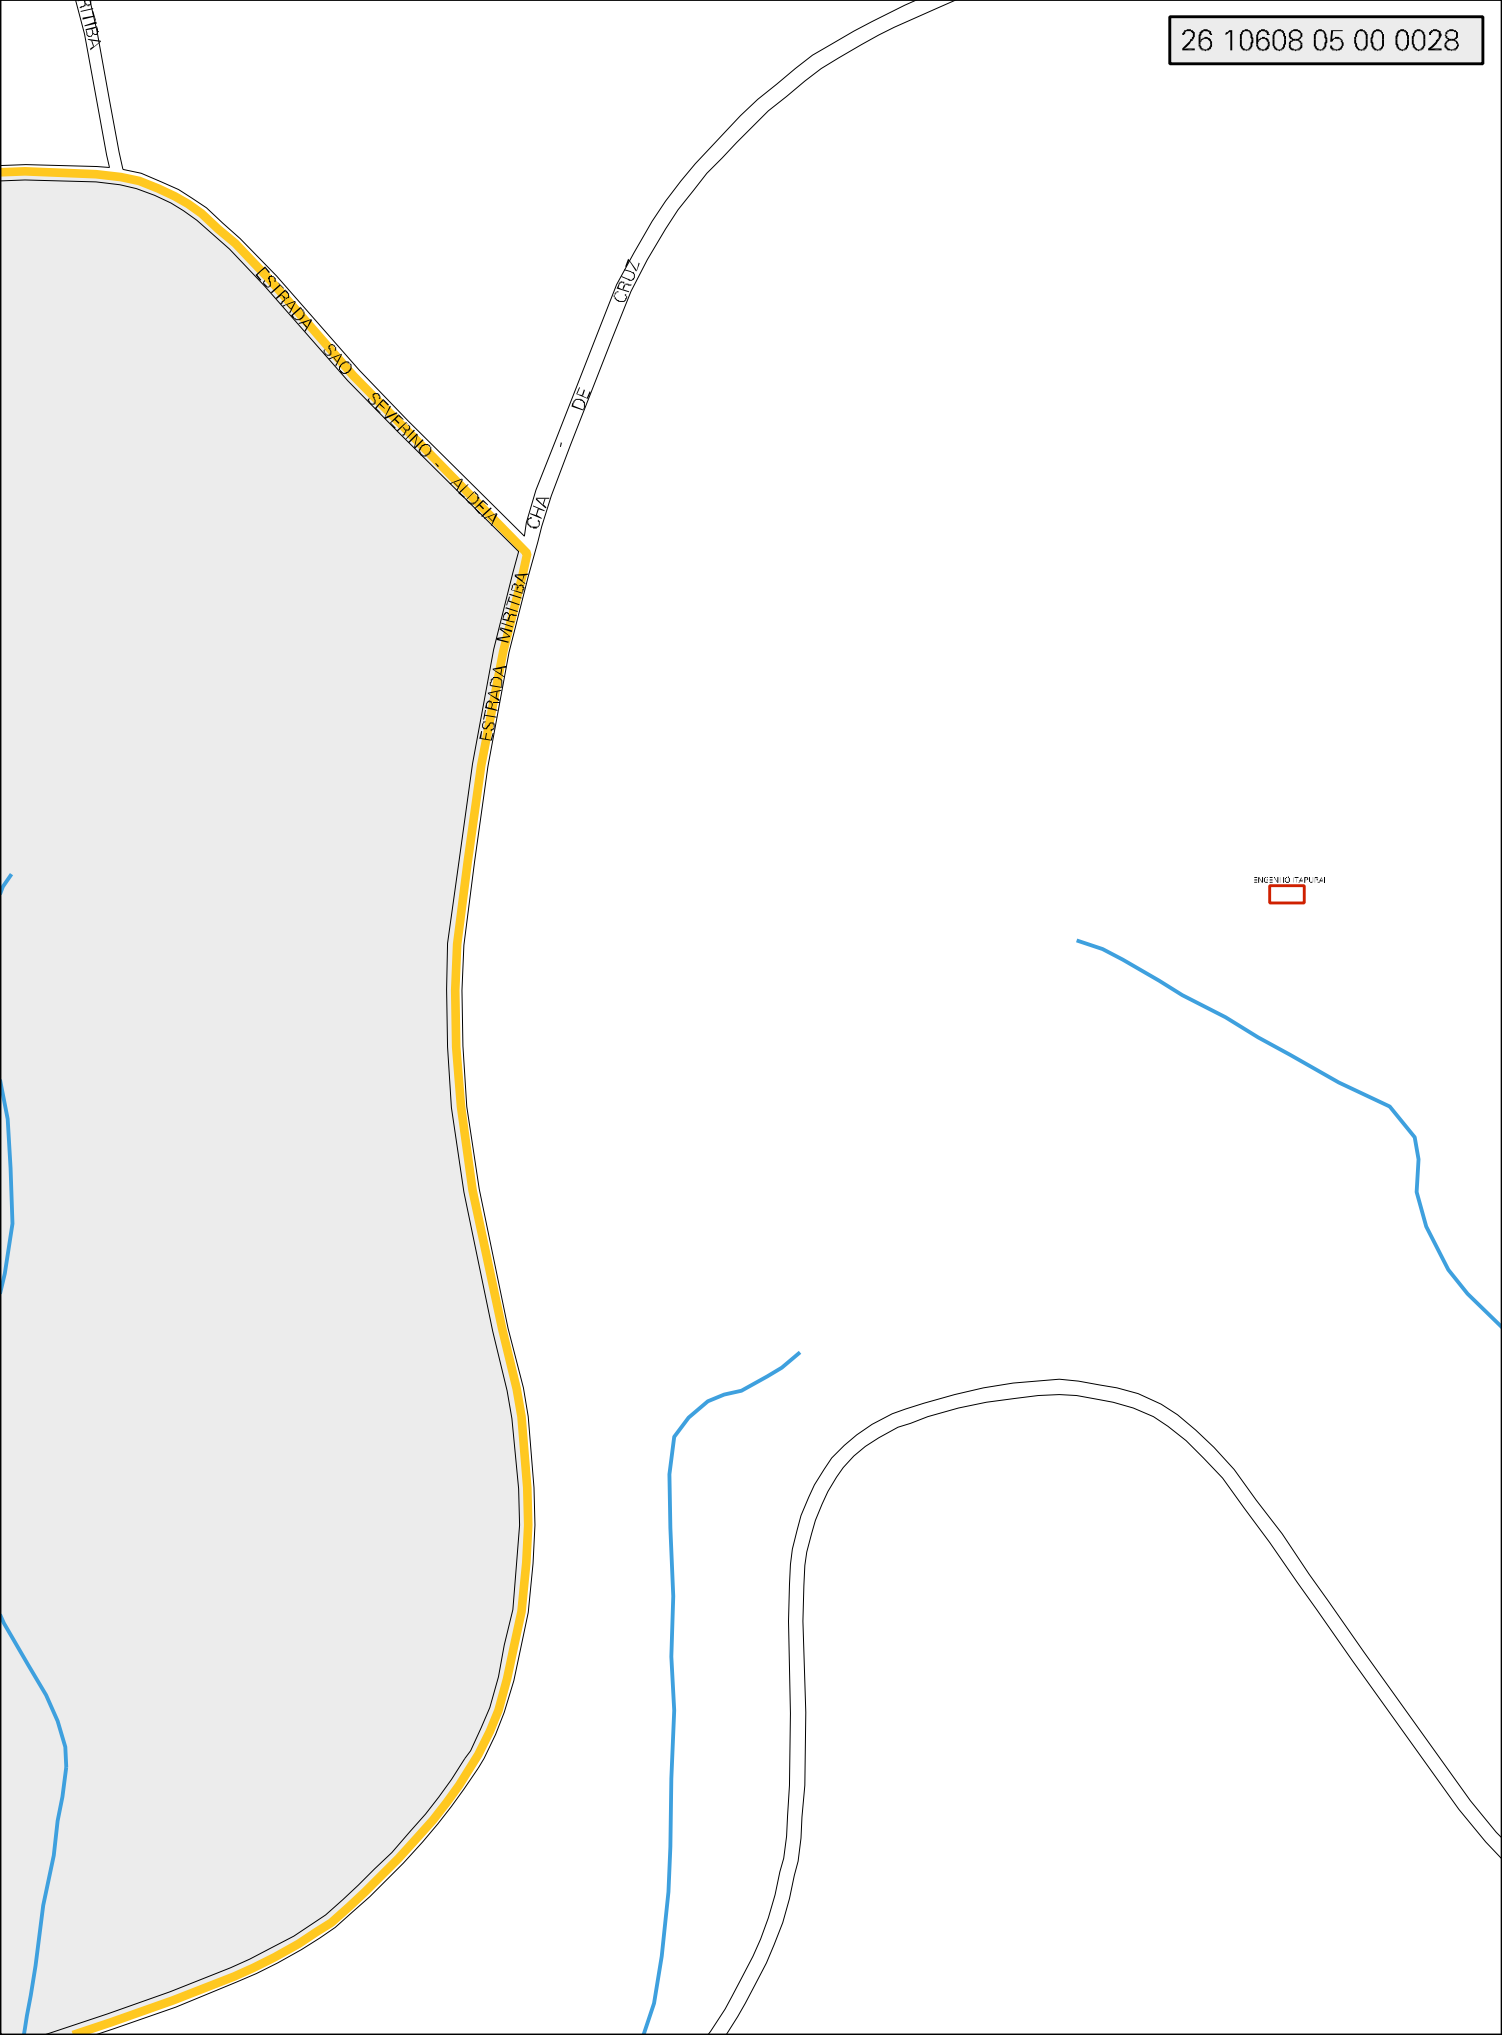

ESTRADA DO OURO - ALDEIA

ESTRADA SAO SEVERINO - ALDEIA

ALDEIA - VEREIRO

CENSO AGROPECUARIO 2006
CONTAGEM DA POPULAÇÃO 2007

MUNICIPIO: 10608 - PAUDALHO
 DISTRITO: 05 - PAUDALHO
 SUBDISTRITO: 00
 SETOR: 0028 SITUAÇÃO: 20

ESTADO DE PERNAMBUCO
MAPA DE SETOR URBANO - MSU
ESCALA: 1 : 9074