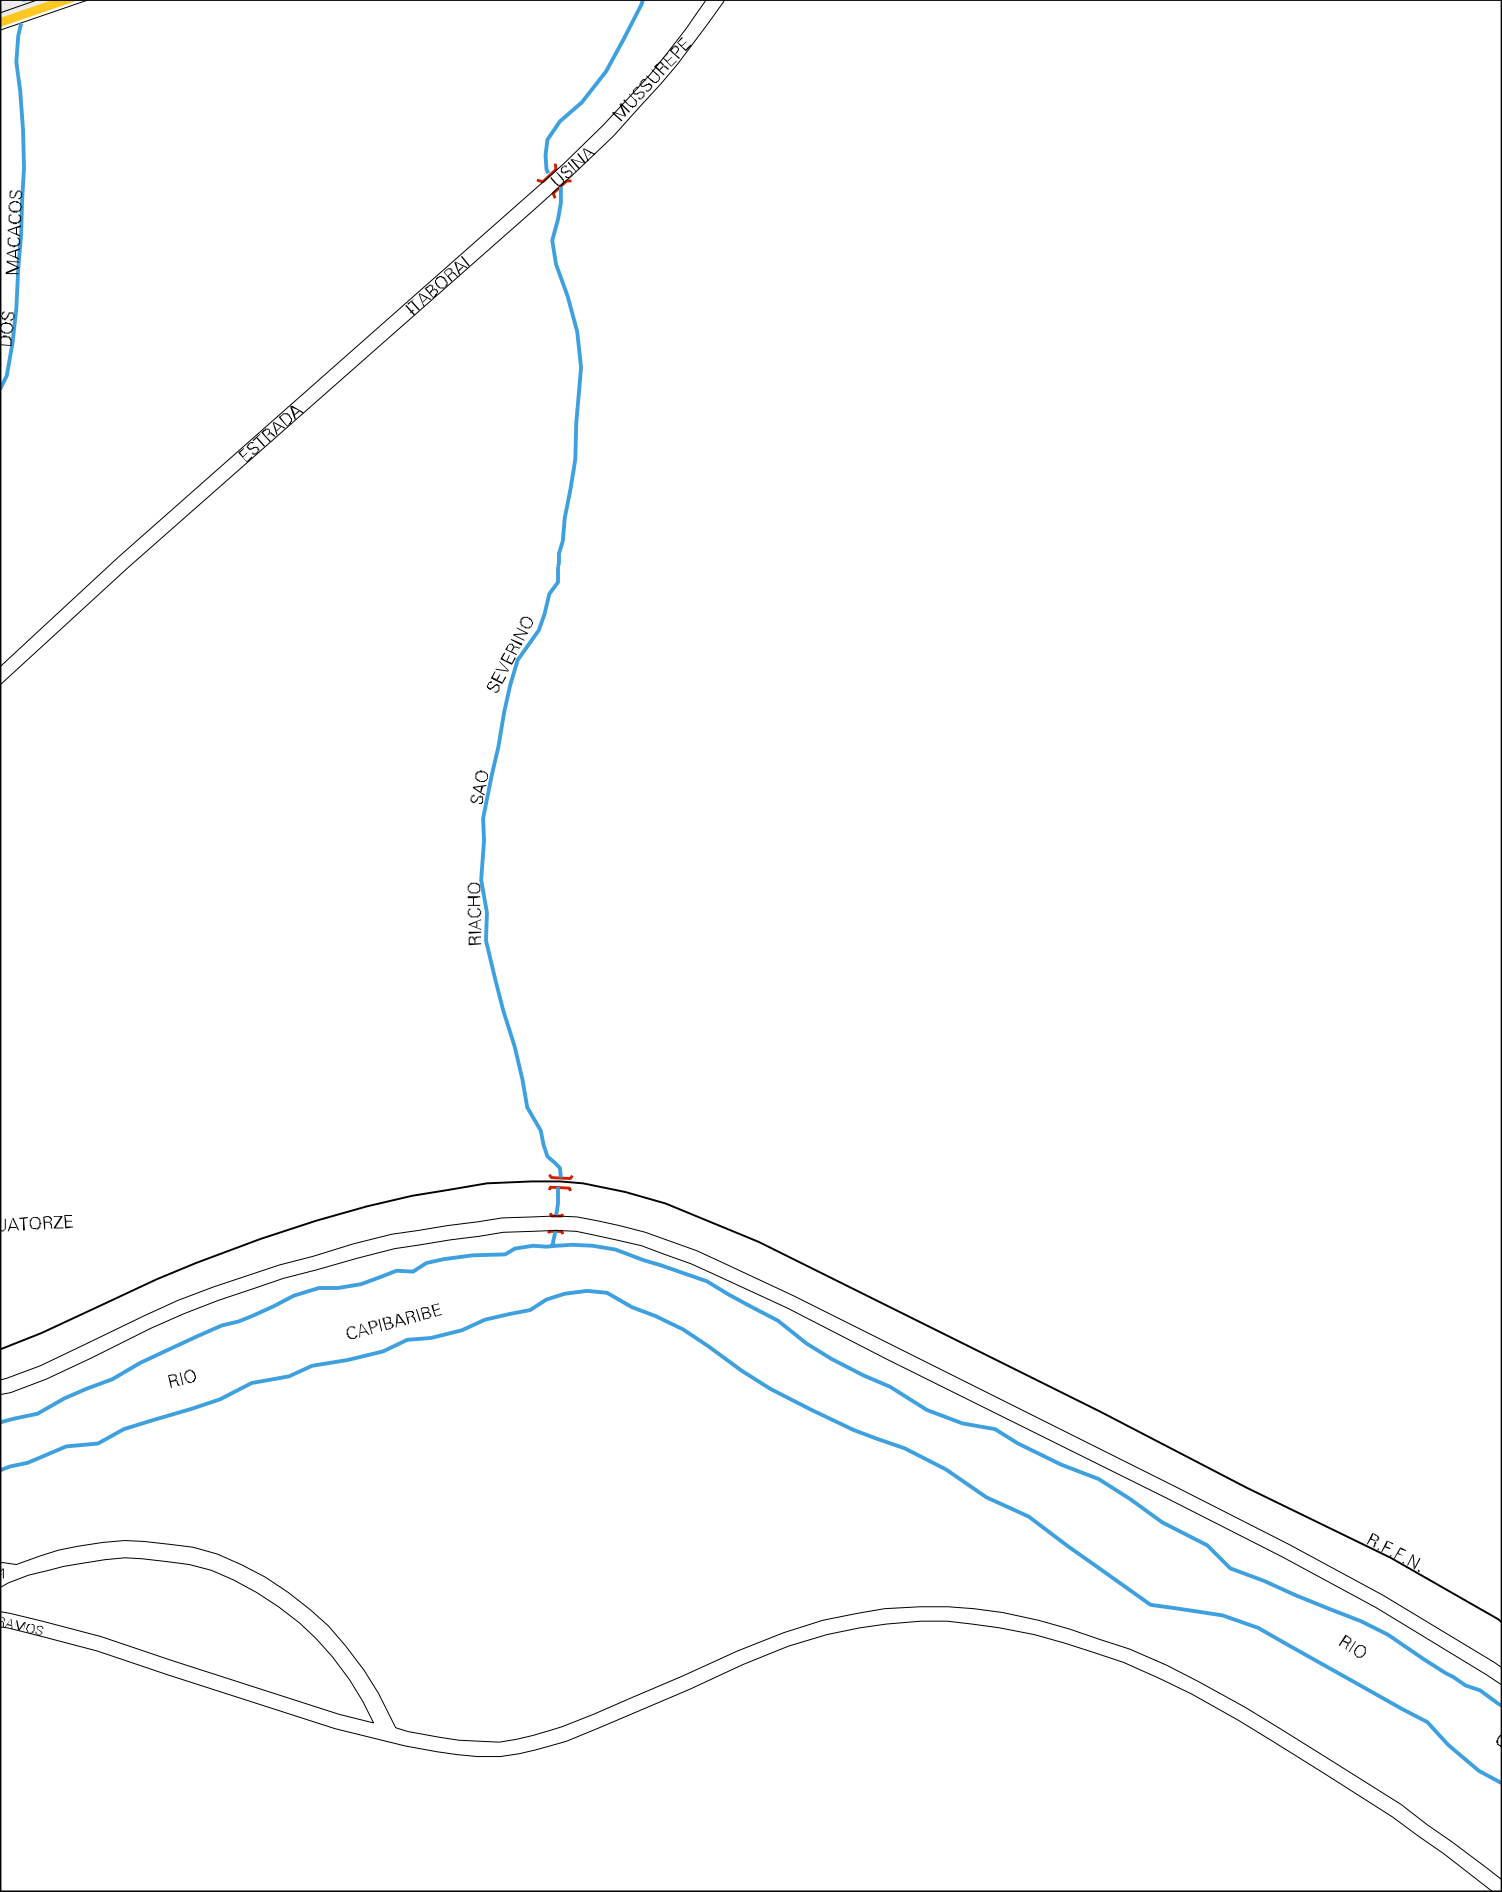

ESTRADA DO OURO - ALDEIA

ESTRADA SAO SEVERINO - ALDEIA

ALDEIA - VEREIRO

CENSO AGROPECUARIO 2006
CONTAGEM DA POPULAÇÃO 2007

MUNICIPIO: 10608 - PAUDALHO
 DISTRITO: 05 - PAUDALHO
 SUBDISTRITO: 00
 SETOR: 0028 SITUAÇÃO: 20

ESTADO DE PERNAMBUCO
MAPA DE SETOR URBANO - MSU
ESCALA: 1 : 9074