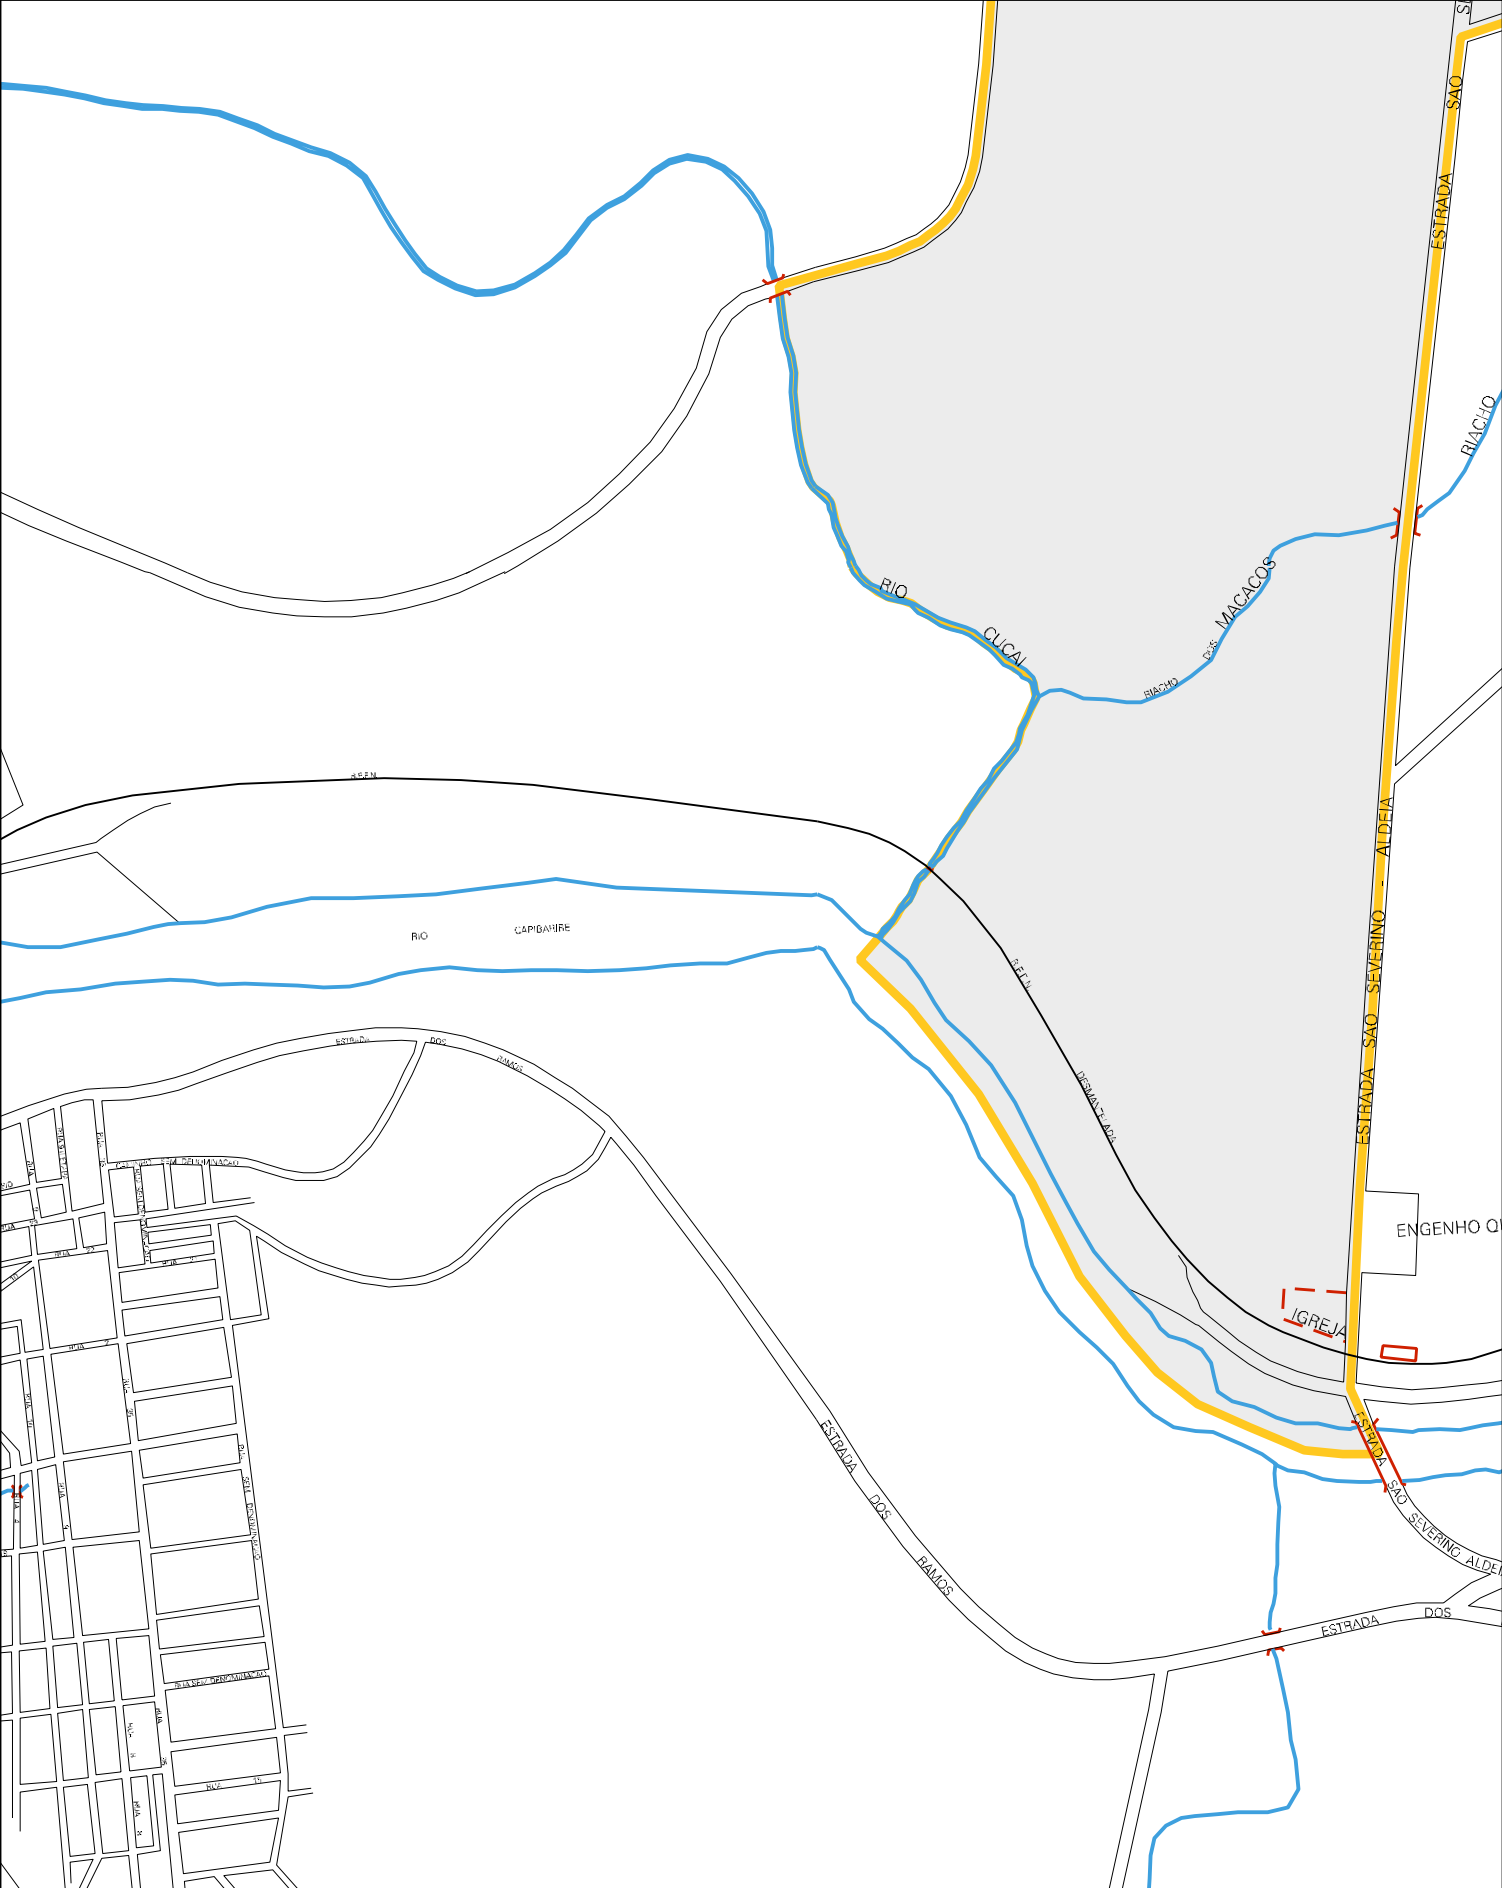

ESTRADA DO OURO - ALDEIA

ESTRADA SAO SEVERINO - ALDEIA

ALDEIA - VEREIRO

CENSO AGROPECUARIO 2006
CONTAGEM DA POPULAÇÃO 2007

MUNICIPIO: 10608 - PAUDALHO
 DISTRITO: 05 - PAUDALHO
 SUBDISTRITO: 00
 SETOR: 0028 SITUAÇÃO: 20

ESTADO DE PERNAMBUCO
MAPA DE SETOR URBANO - MSU
ESCALA: 1 : 9074