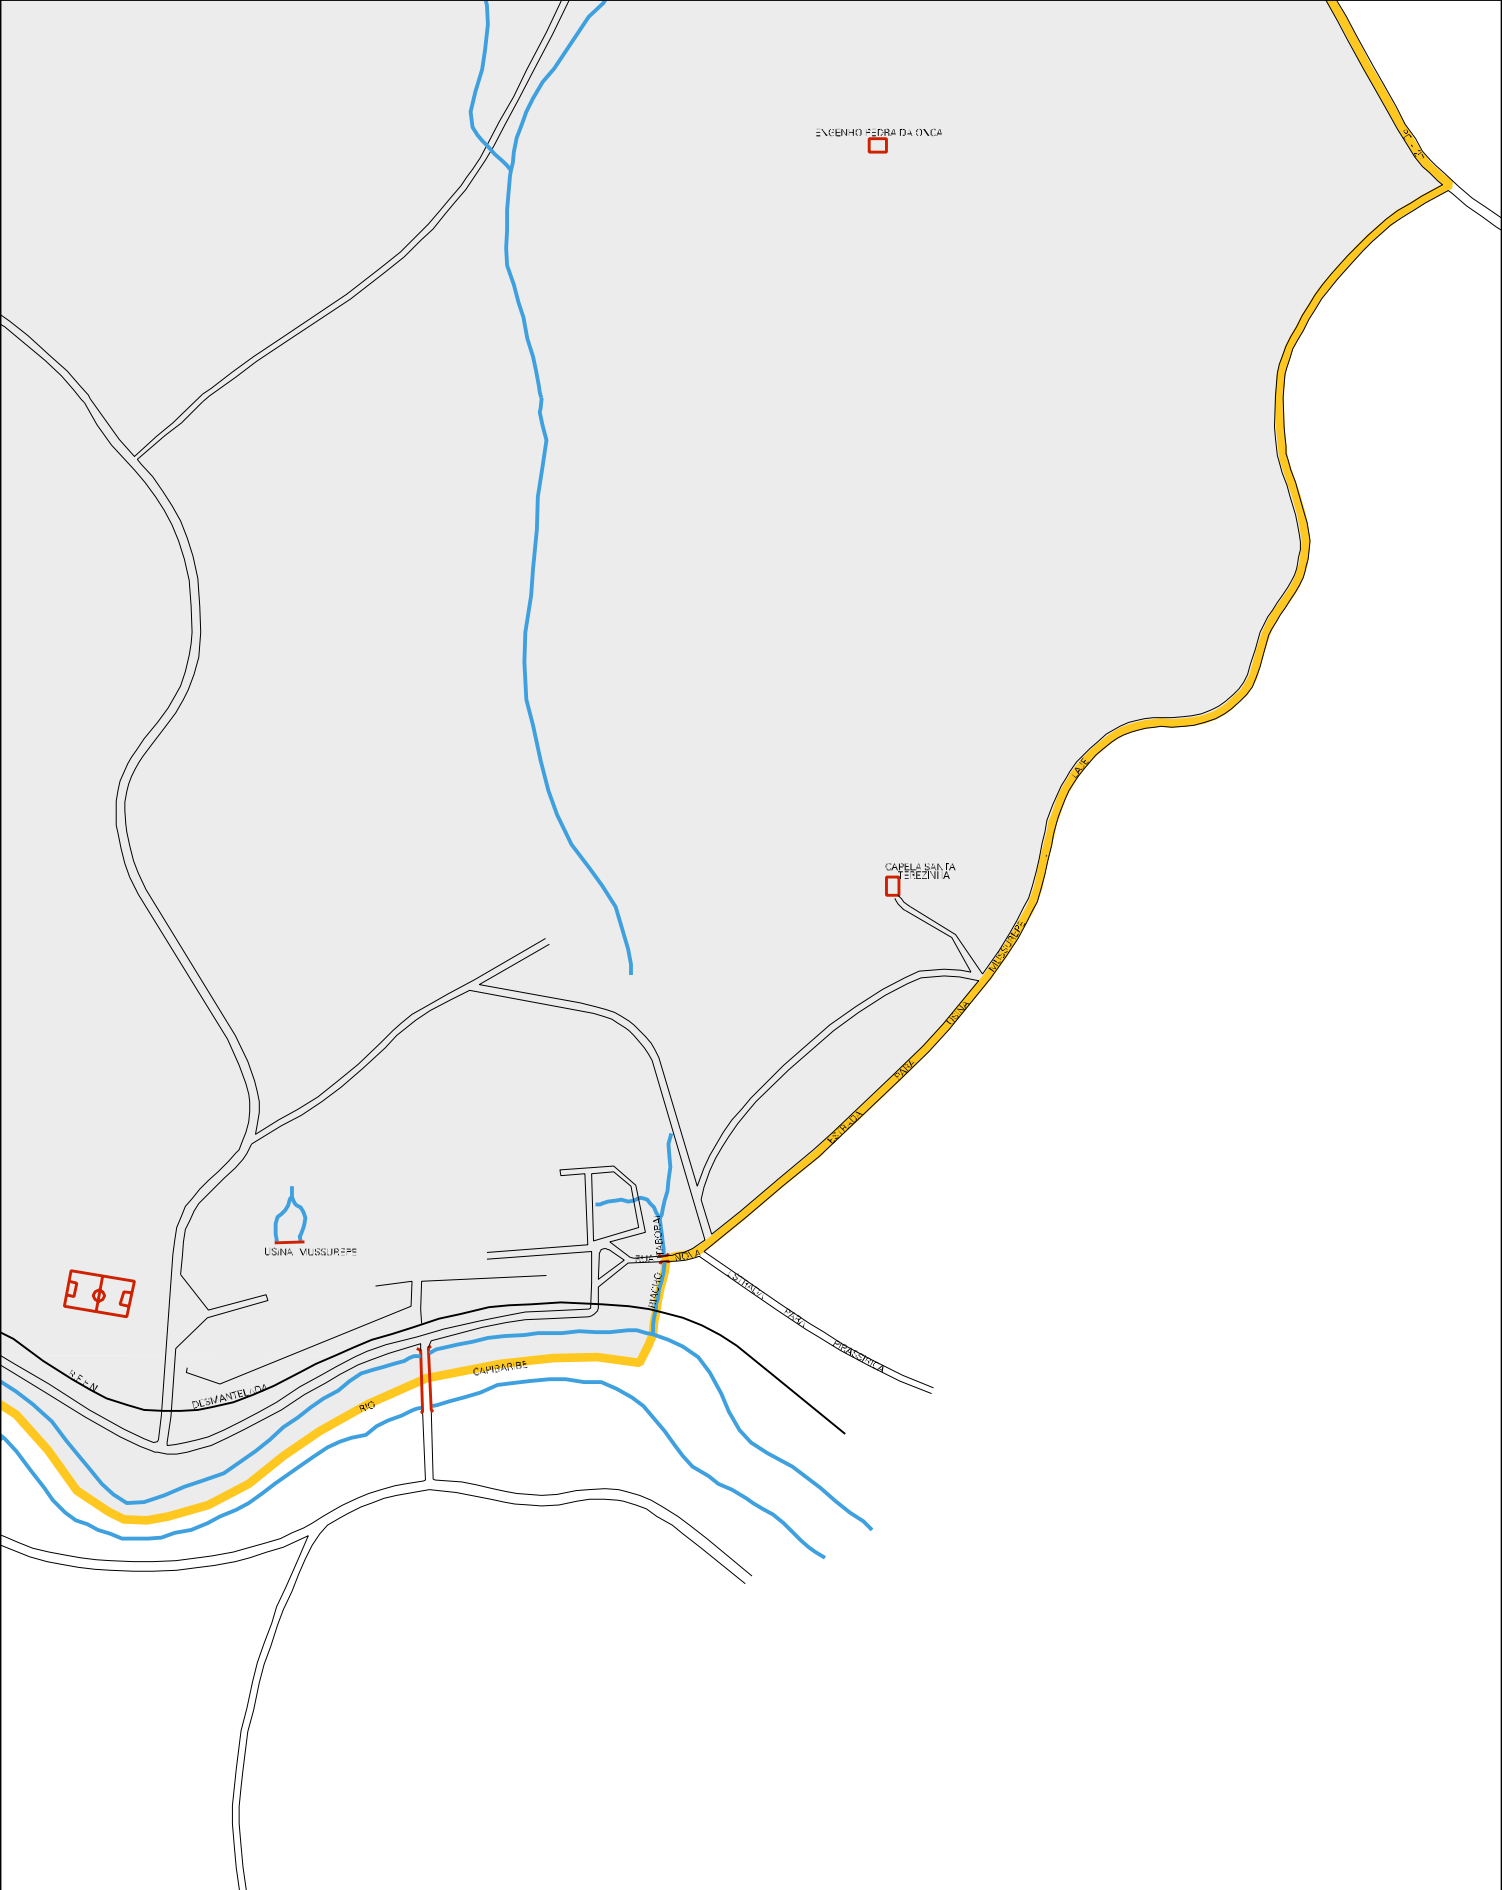

CEASERII O. PNECIB-L

STRADA 100

STRADA 100

STRADA 100

STRADA 100

STRADA 100

ESTEREA

ESTEREA

ESTEREA

ESTEREA

CENSO AGROPECUARIO 2006  
CONTAGEM DA POPULAÇÃO 2007

MUNICIPIO: 10608 - PAUDALHO  
DISTRITO: 05 - PAUDALHO  
SUBDISTRITO: 00  
SETOR: 0029 SITUACAO: 20

ESTADO DE PERNAMBUCO  
 MAPA DE SETOR URBANO - MSU  
 ESCALA: 1 : 16304