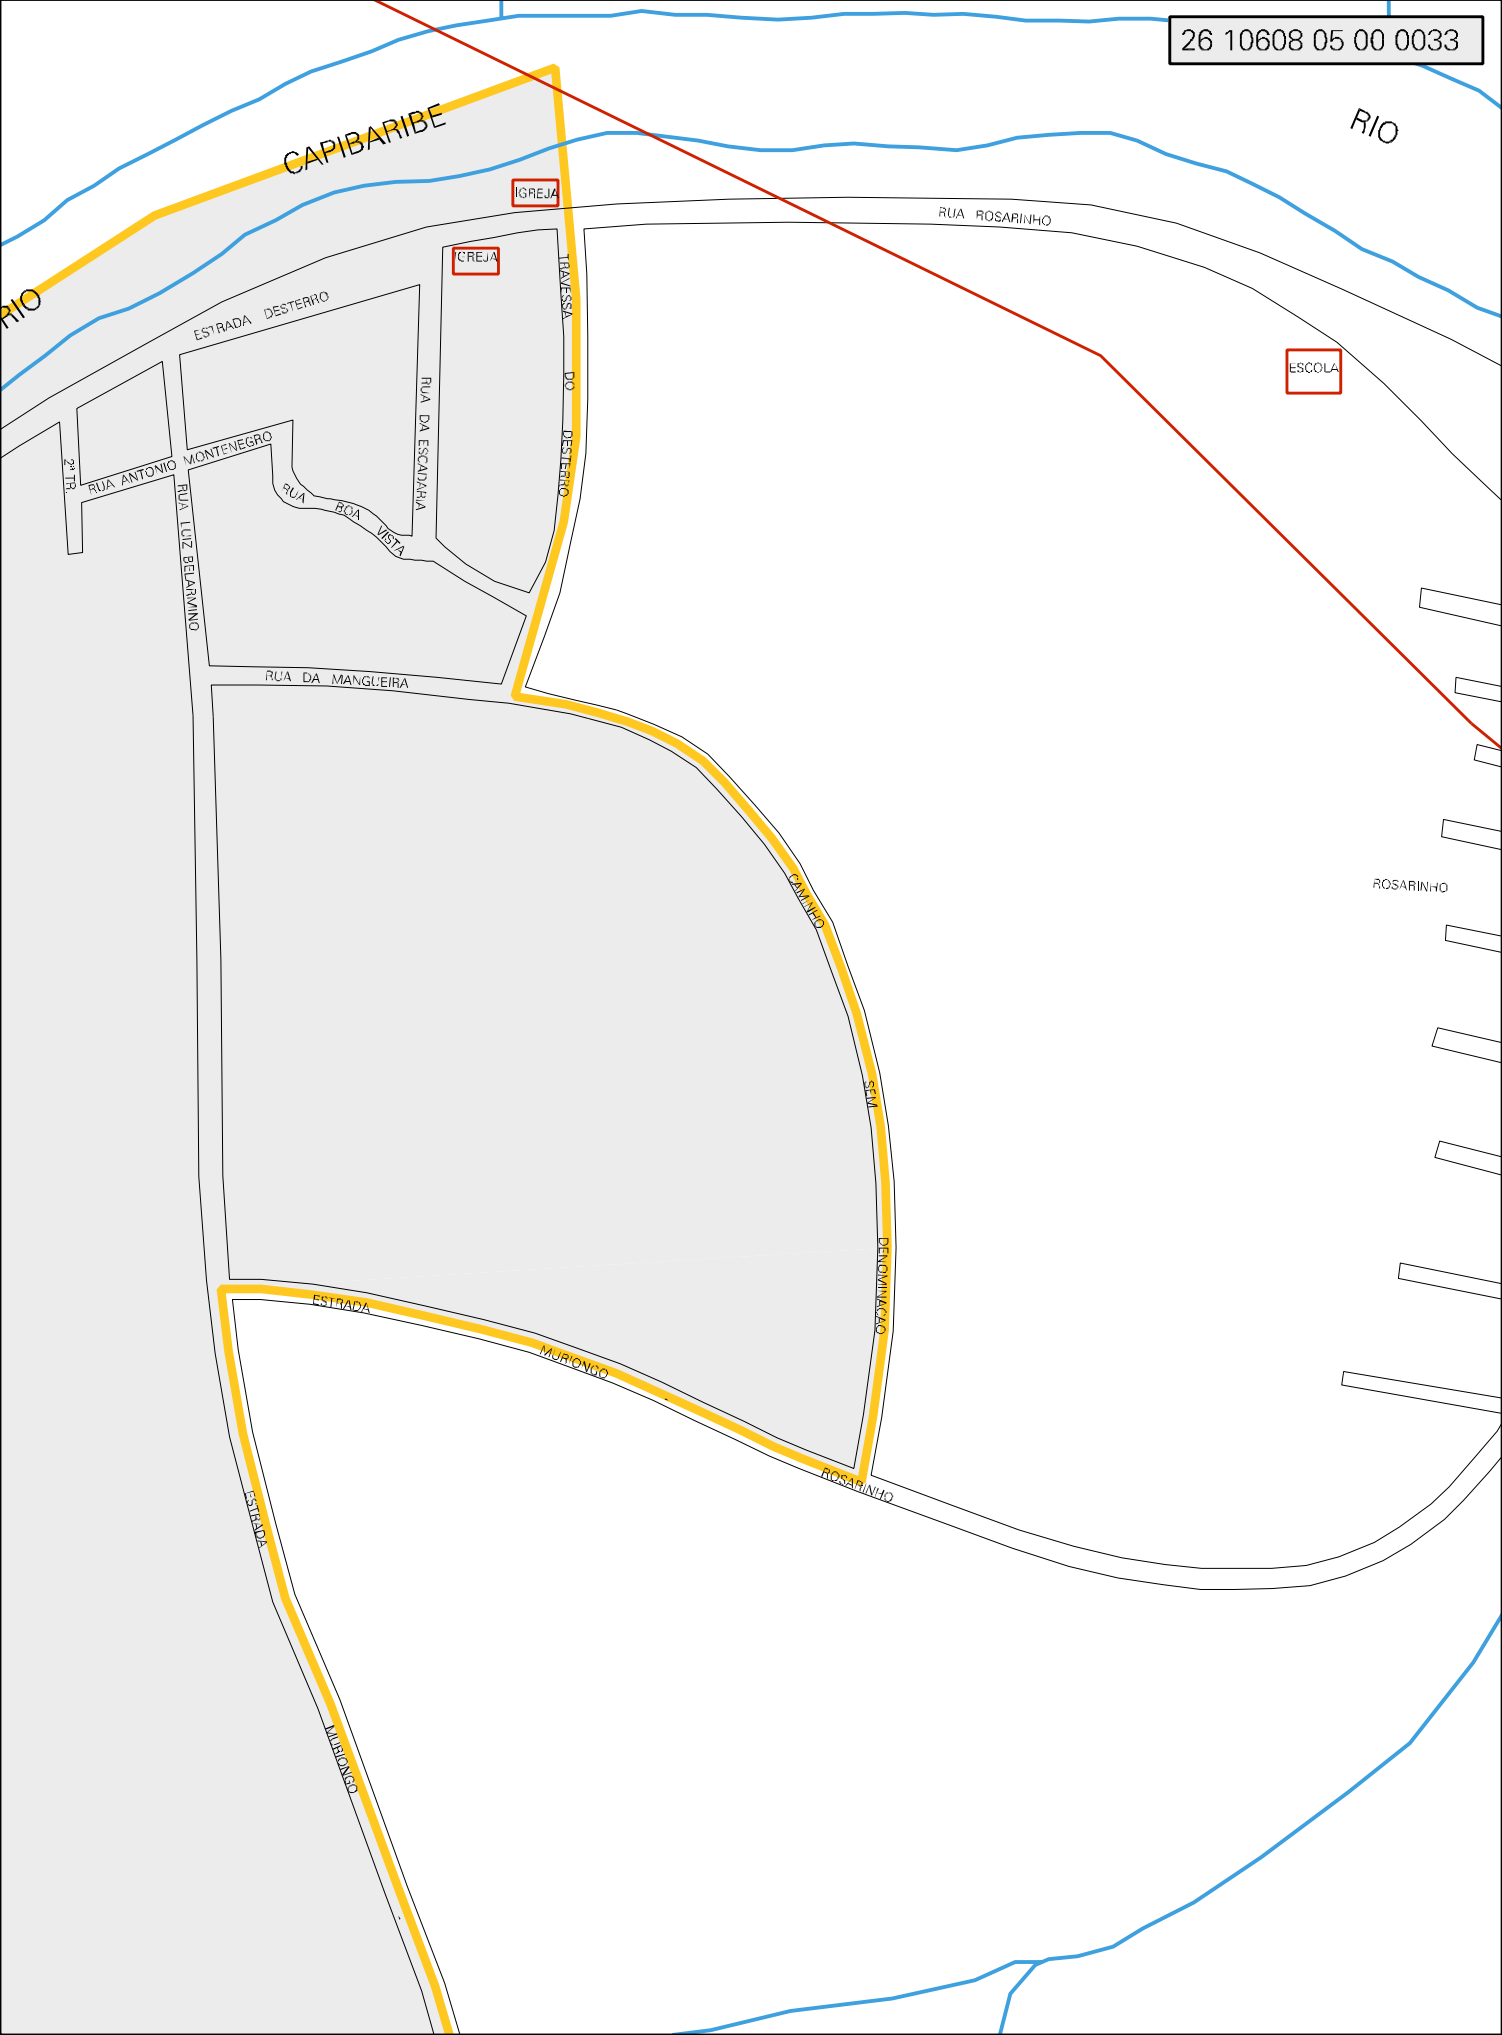

RIO

CAPIBARIBE

RIACHO
BERTOLEZA

CAPIBARIBE

RIO

IGREJA

RUA ROSARINHO

CREJA

ESCOLA

ESTRADA DESTERRO

MONTENEGRO

RUA BOA VISTA

RUA DA ESCADARIA

TRAVESSA DO DESTERRO

RUA DA MANGUEIRA

CAMINHO

SEM

DENOMINACAO

ROSARINHO

ESTRADA

MORIONGO

ROSARINHO

ESTRADA

MURIONGO

ESTADO DE PERNAMBUCO
MAPA DE SETOR URBANO - MSU
ESCALA: 1 : 5302