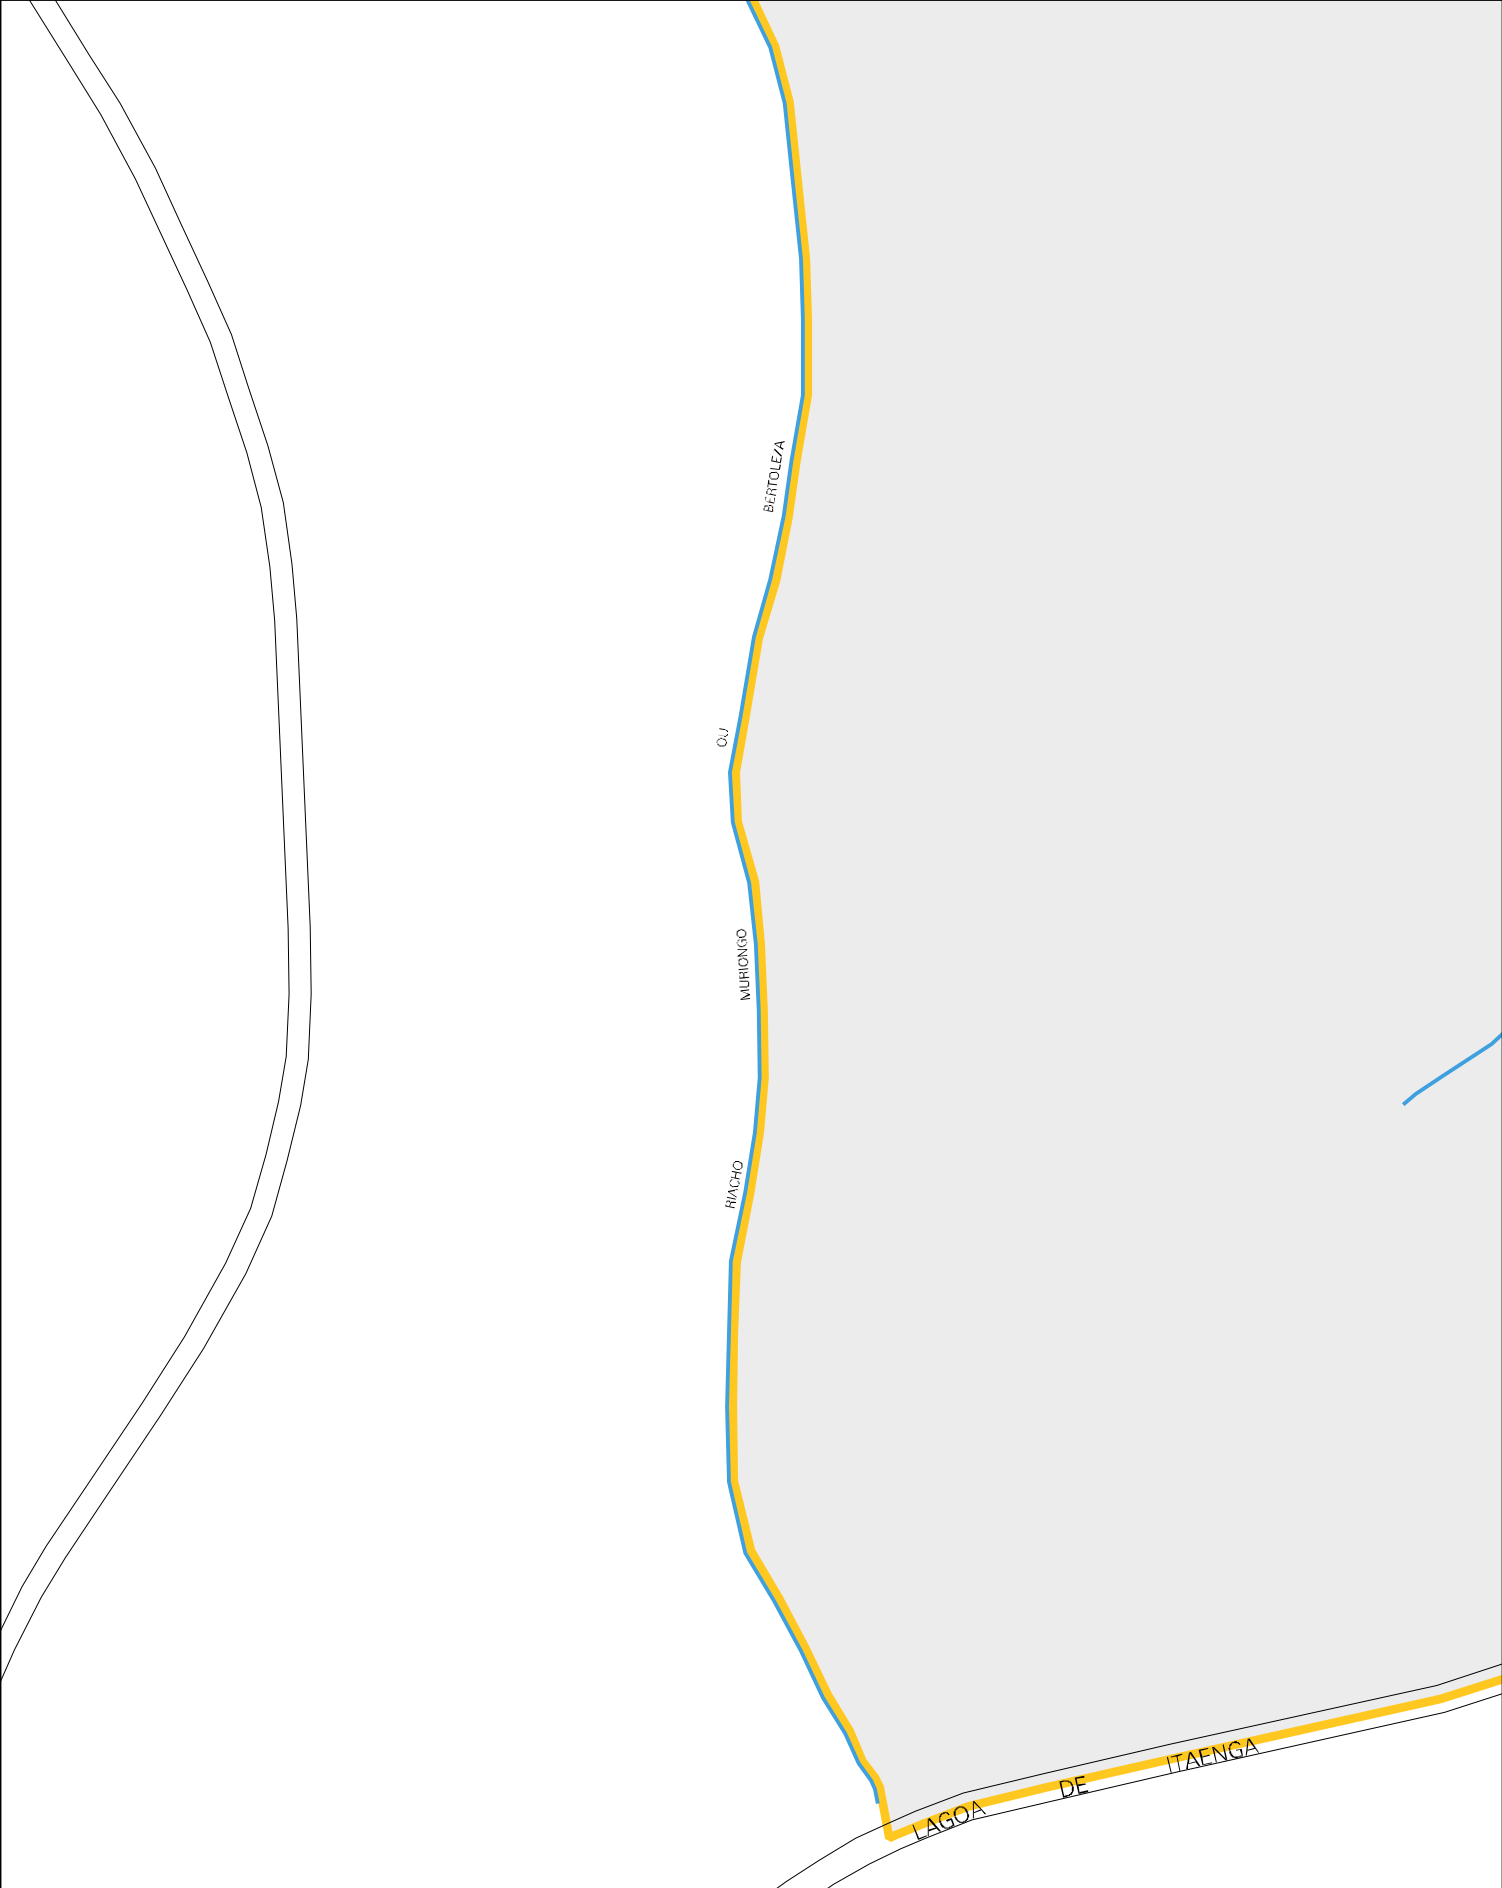

RIO

CAPIBARIBE

RIACHO
BERTOLEZA

CAPIBARIBE

RIO

IGREJA

RUA ROSARINHO

CREJA

ESCOLA

ESTRADA DESTERRO

MONTENEGRO

RUA BOA VISTA

RUA DA ESCADARIA

TRAVESSA DO DESTERRO

RUA DA MANGUEIRA

CAMINHO

SEM

DENOMINACAO

ROSARINHO

ESTRADA

MORIONGO

ROSARINHO

ESTRADA

MURIONGO

ESTADO DE PERNAMBUCO
MAPA DE SETOR URBANO - MSU
ESCALA: 1 : 5302