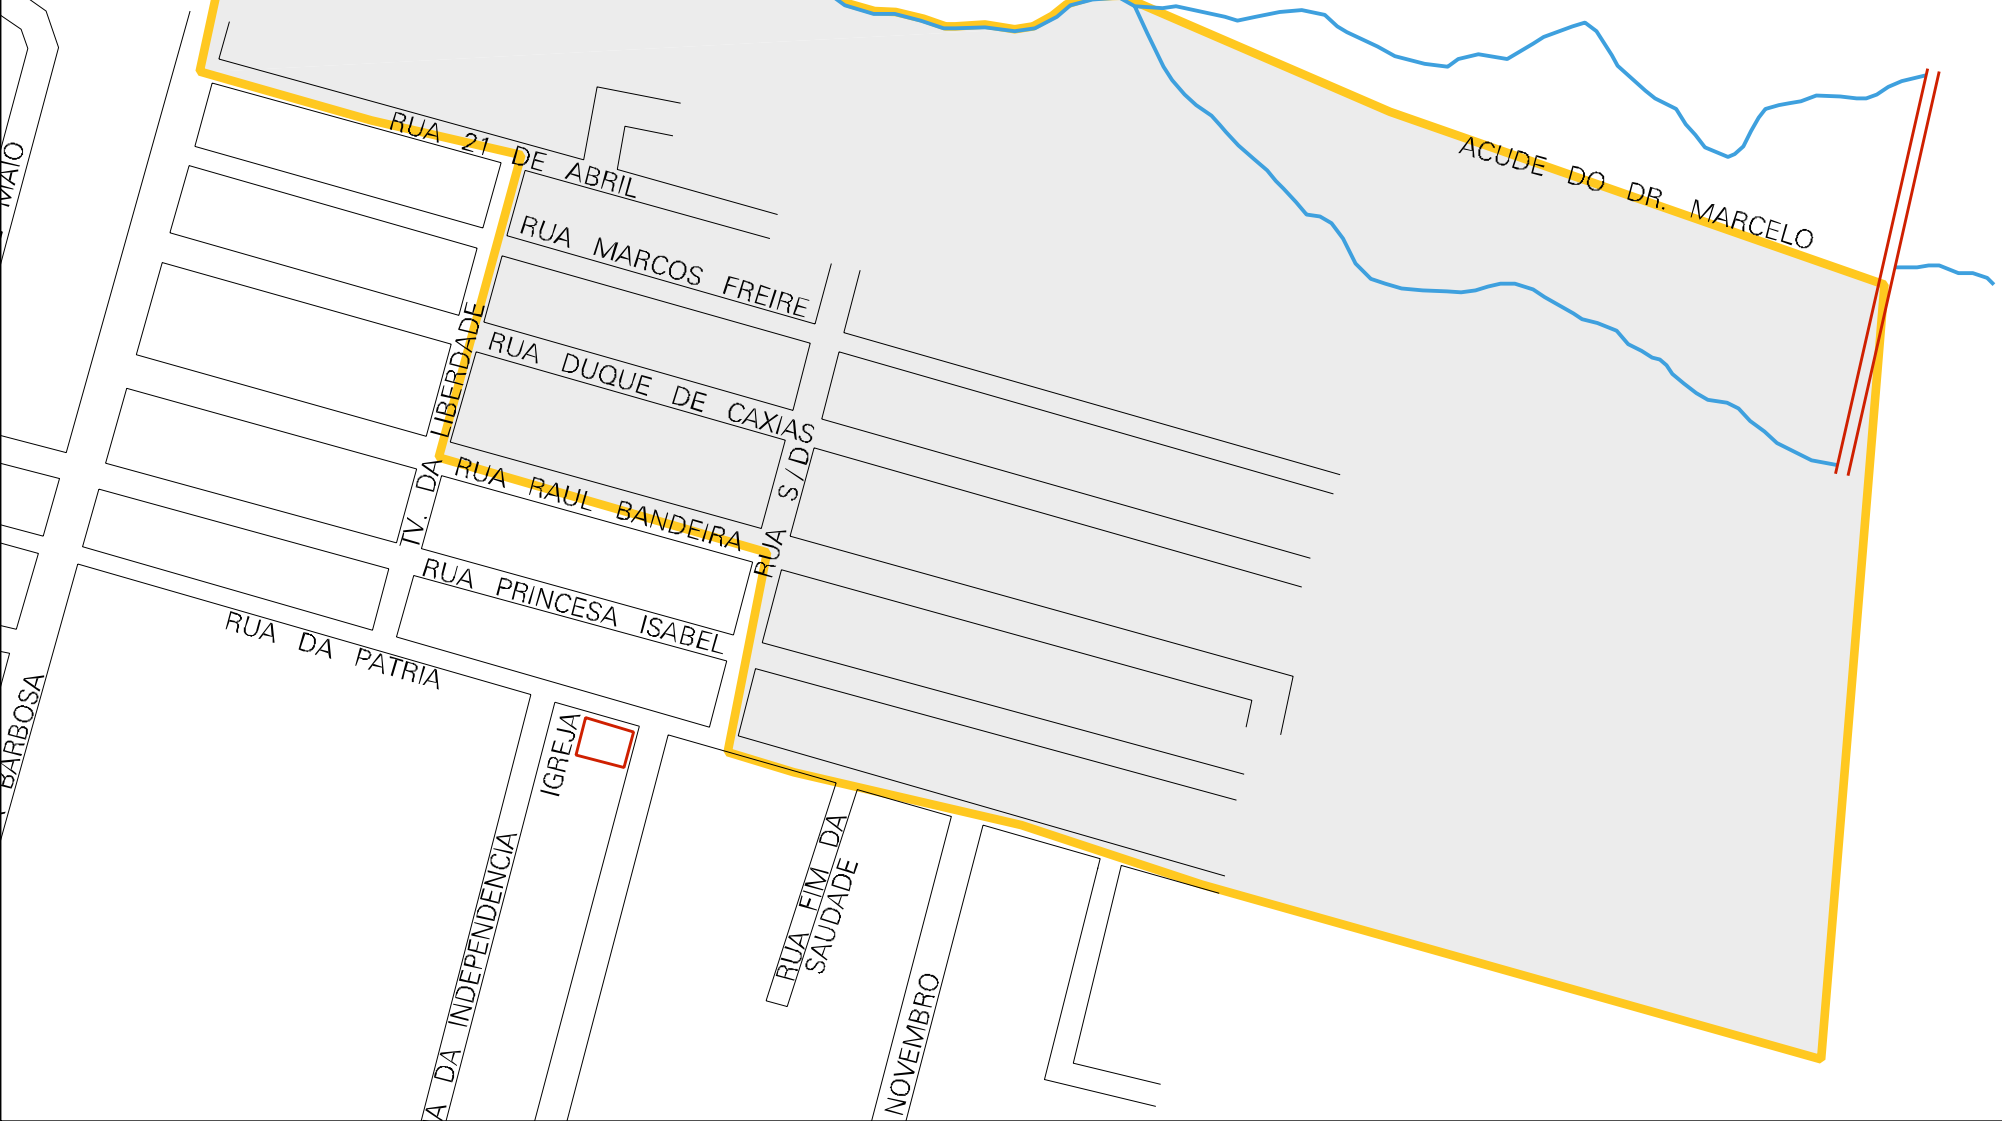

CASA DE IRACI
MARIA DA SILVA

MUNICIPIO: 10608 - PAUDALHO
 DISTRITO: 05 - PAUDALHO
 SUBDISTRITO: 00
 SETOR: 0043 SITUACAO: 50
 AGLOM. RURAL: 00003 - GUADALAJARA

ESTADO DE PERNAMBUCO
 MAPA DE SETOR URBANO - MSU
 ESCALA: 1 : 1489