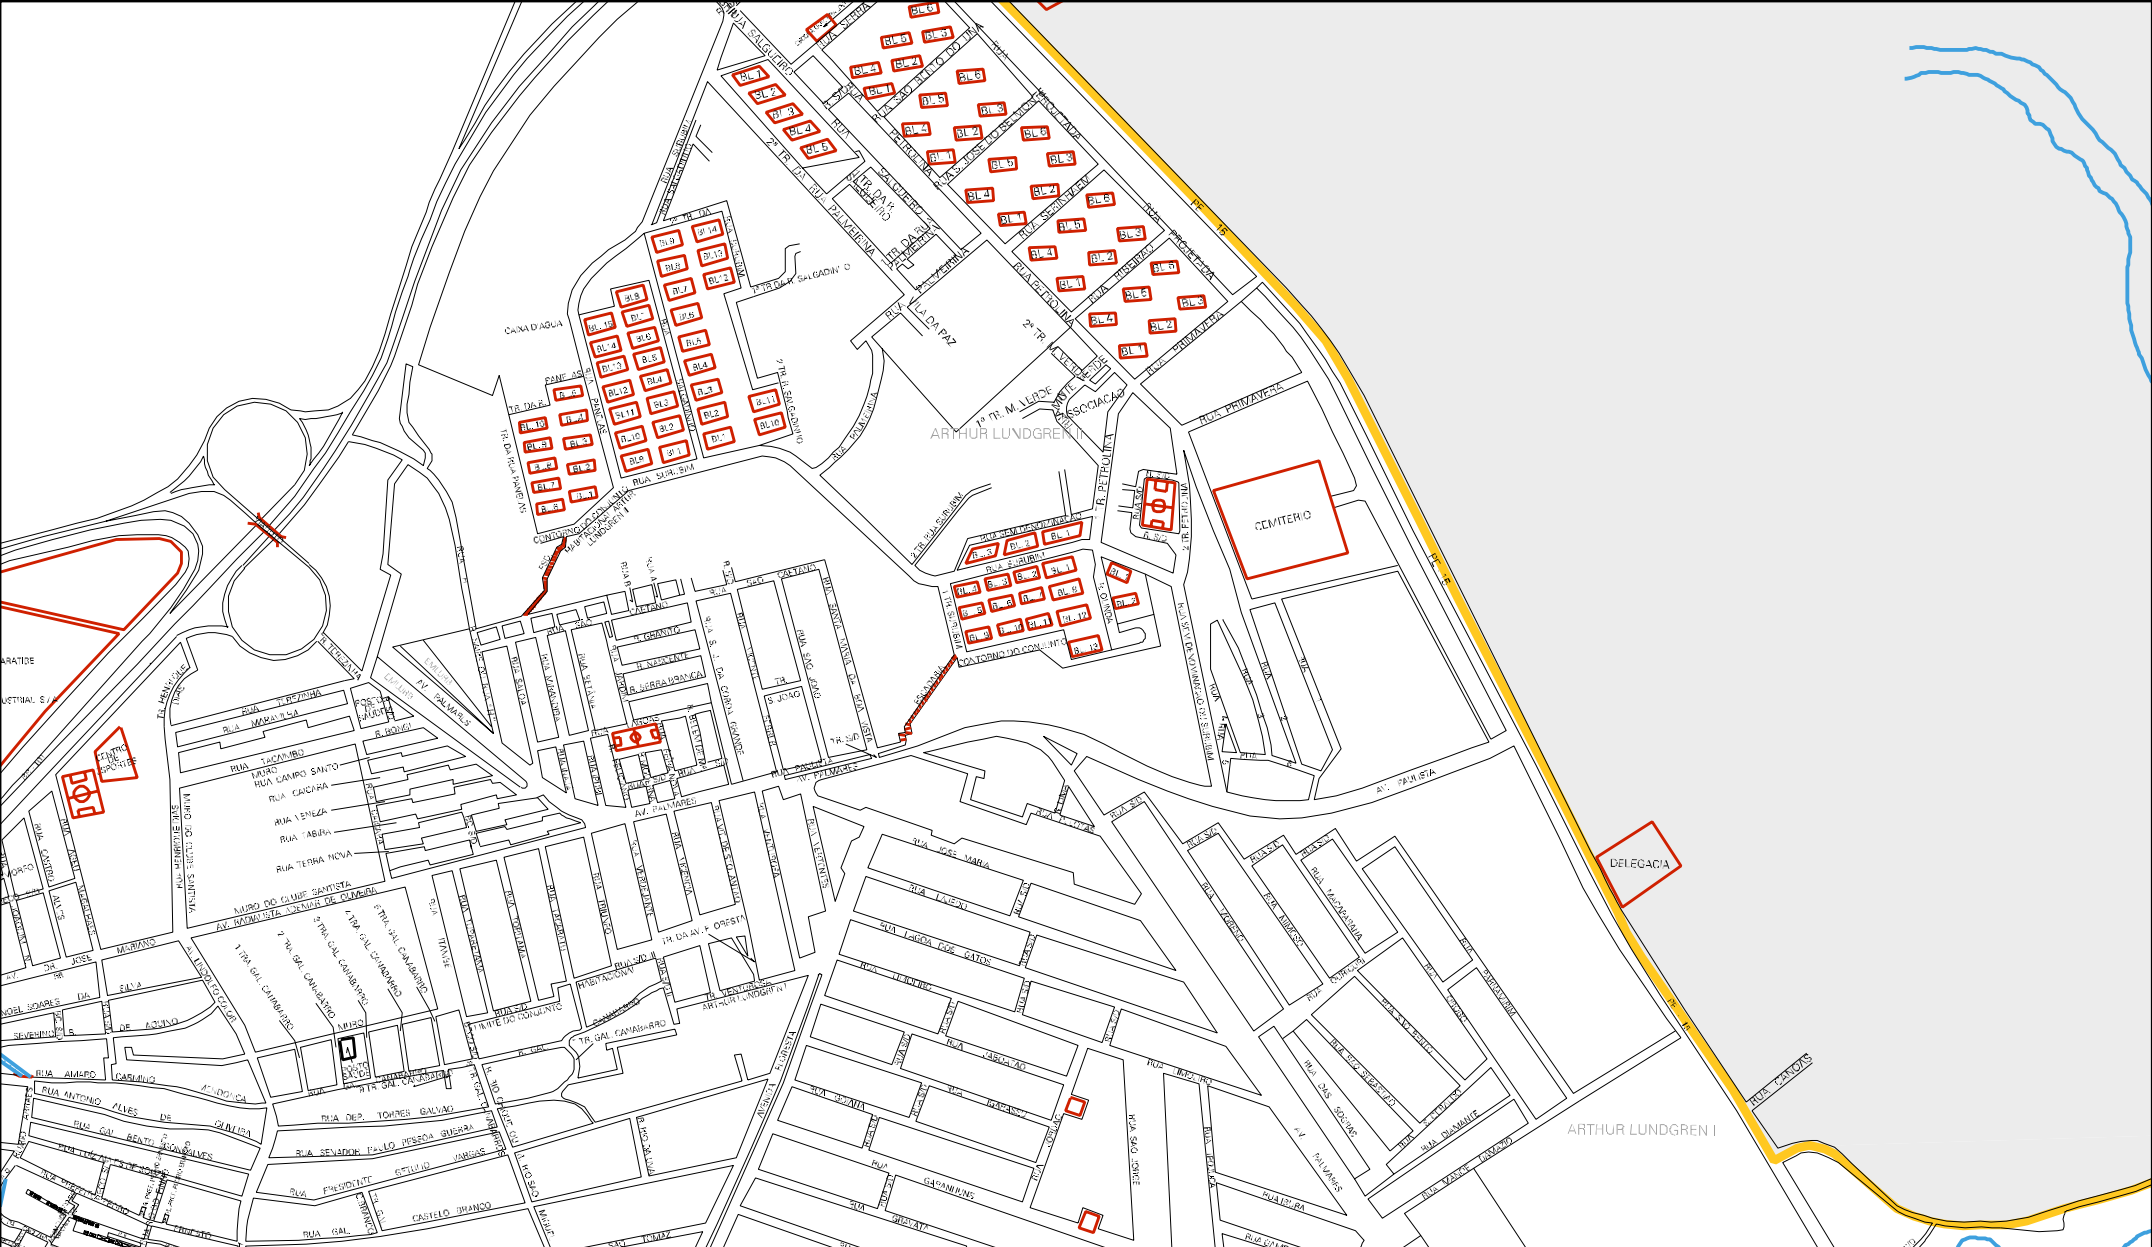

ABREU E LIMA

PAULISTA

RIO

RIO

RUA

JAGUARIBE

FAZENDINHA

RUA

RIO TIMBO

FAZENDA JAGUARIBE

FAZENDA JAGUARIBE

FAZENDA DO JURANDI

RIO

RIO SÃO SEBASTIÃO

RUA A

RUA B

RUA C

RUA D

RUA E

RUA F

RUA G

MUNICIPIO: 10707 - PAULISTA
 DISTRITO: 05 - PAULISTA
 SUBDISTRITO: 00
 SETOR: 0080 SITUACAO: 20
 BAIRRO: 013 - JAGUARIBE

CENSO AGROPECUARIO 2008
 CONTAGEM DA POPULACAO 2007