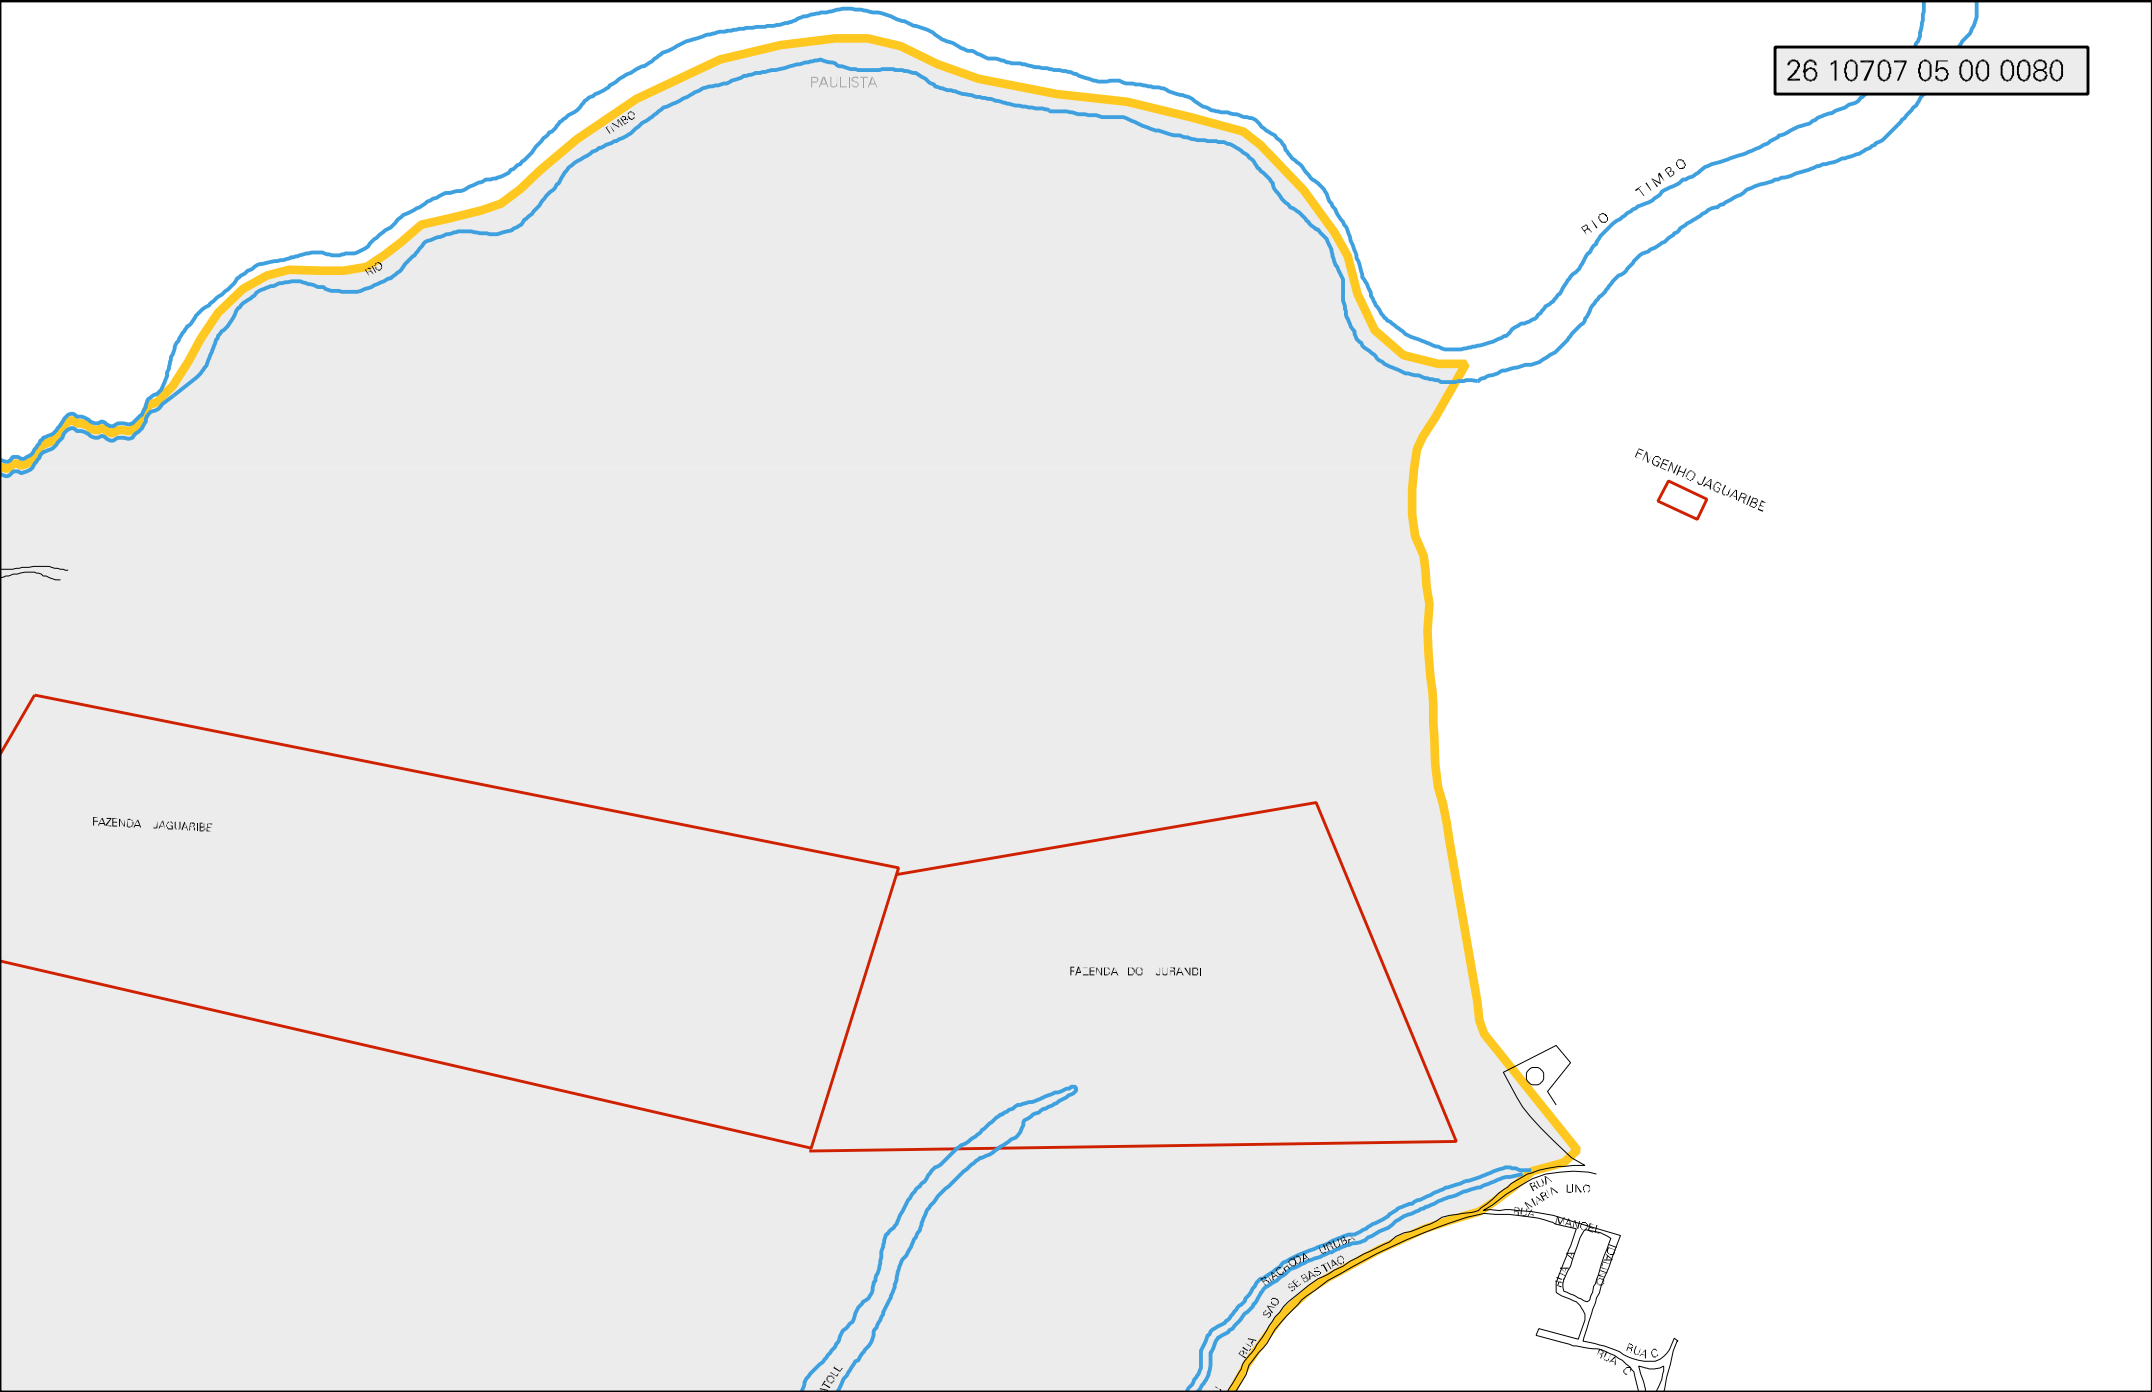

26 10707 05 00 0080

PALLISTA

TIMBO

TIMBO

RIO TIMBO

FAZENDA JAGUARIBE

FAZENDA JAGUARIBE

FAZENDA DO JURANDI

RIO

RIO SÃO SEBASTIÃO

RUA A

RUA B

RUA C

RUA D

RUA E

RUA F

RUA G