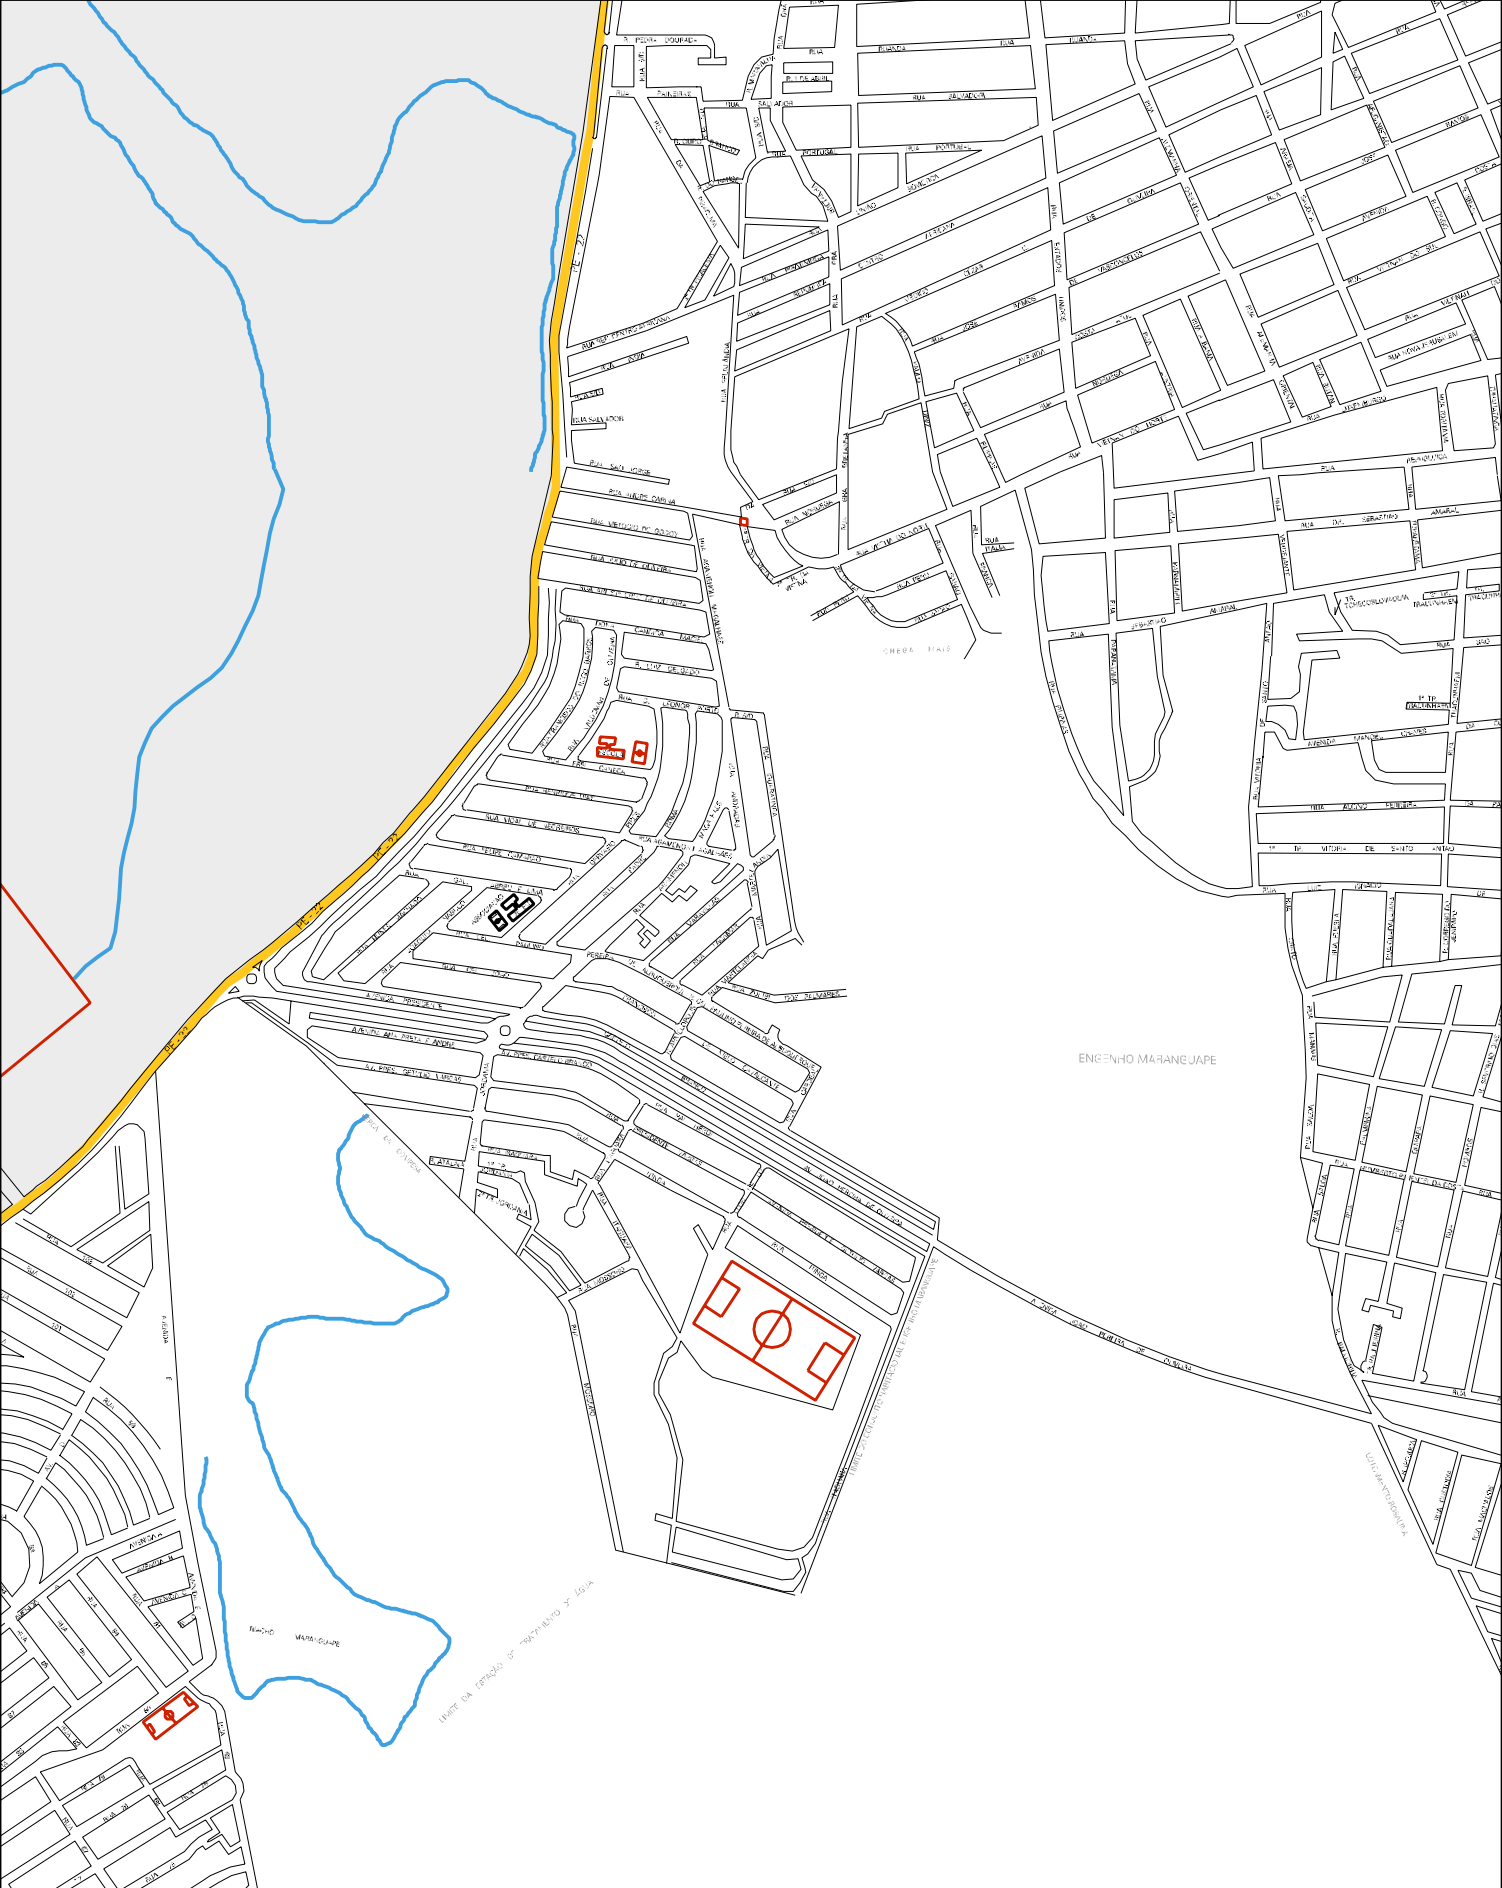

COMUNIDADE

LIMATE

JAGUARANA

ESTADO DE PERNAMBUCO
MAPA DE SETOR URBANO - MSU
ESCALA: 1 : 10350