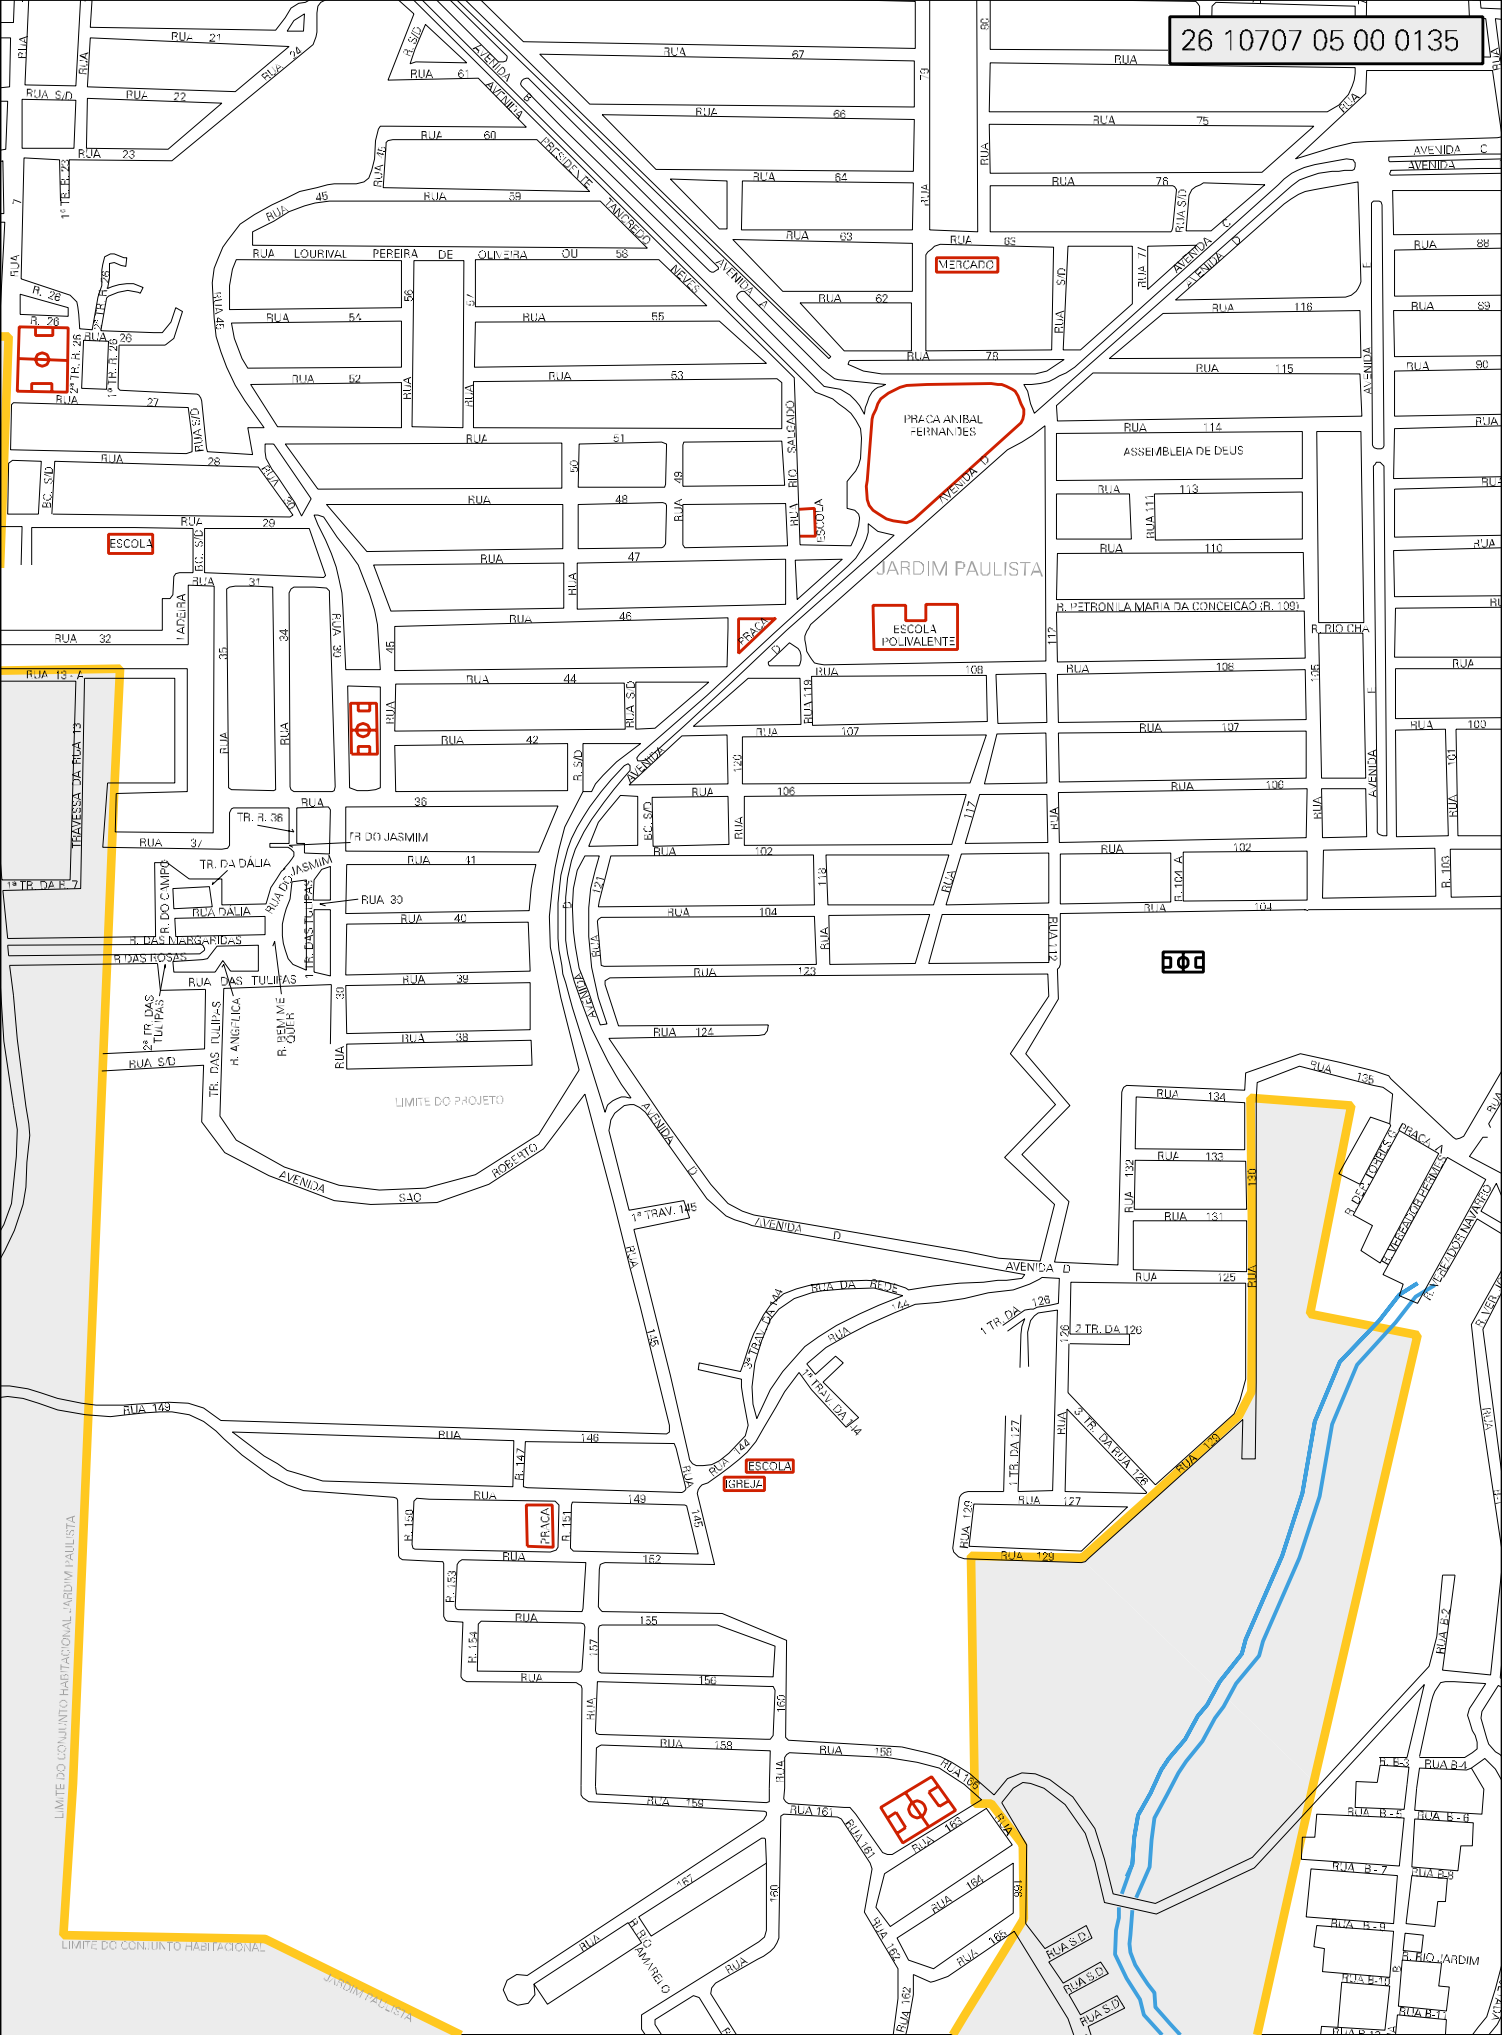

FLETRO MECANICA LTDA.

FABRIL SIA  
RUA 3  
RUA 4  
RUA 5  
RUA 6

RUA 7  
RUA 8  
RUA 9  
RUA 10  
RUA 11  
RUA 12  
RUA 13  
RUA 14  
RUA 15

SR 101

SR 101

ESTRADA SIA DENOMINACAO

ESTR. SIA DENOMINACAO

ESTRADA SIA

ESTRADA SIA

MUNICIPIO: 10707 - PAULISTA  
DISTRITO: 05 - PAULISTA  
SUBDISTRITO: 00  
SETOR: 0135 SITUACAO: 20  
BAIRRO: 018 - MIRUEIRA