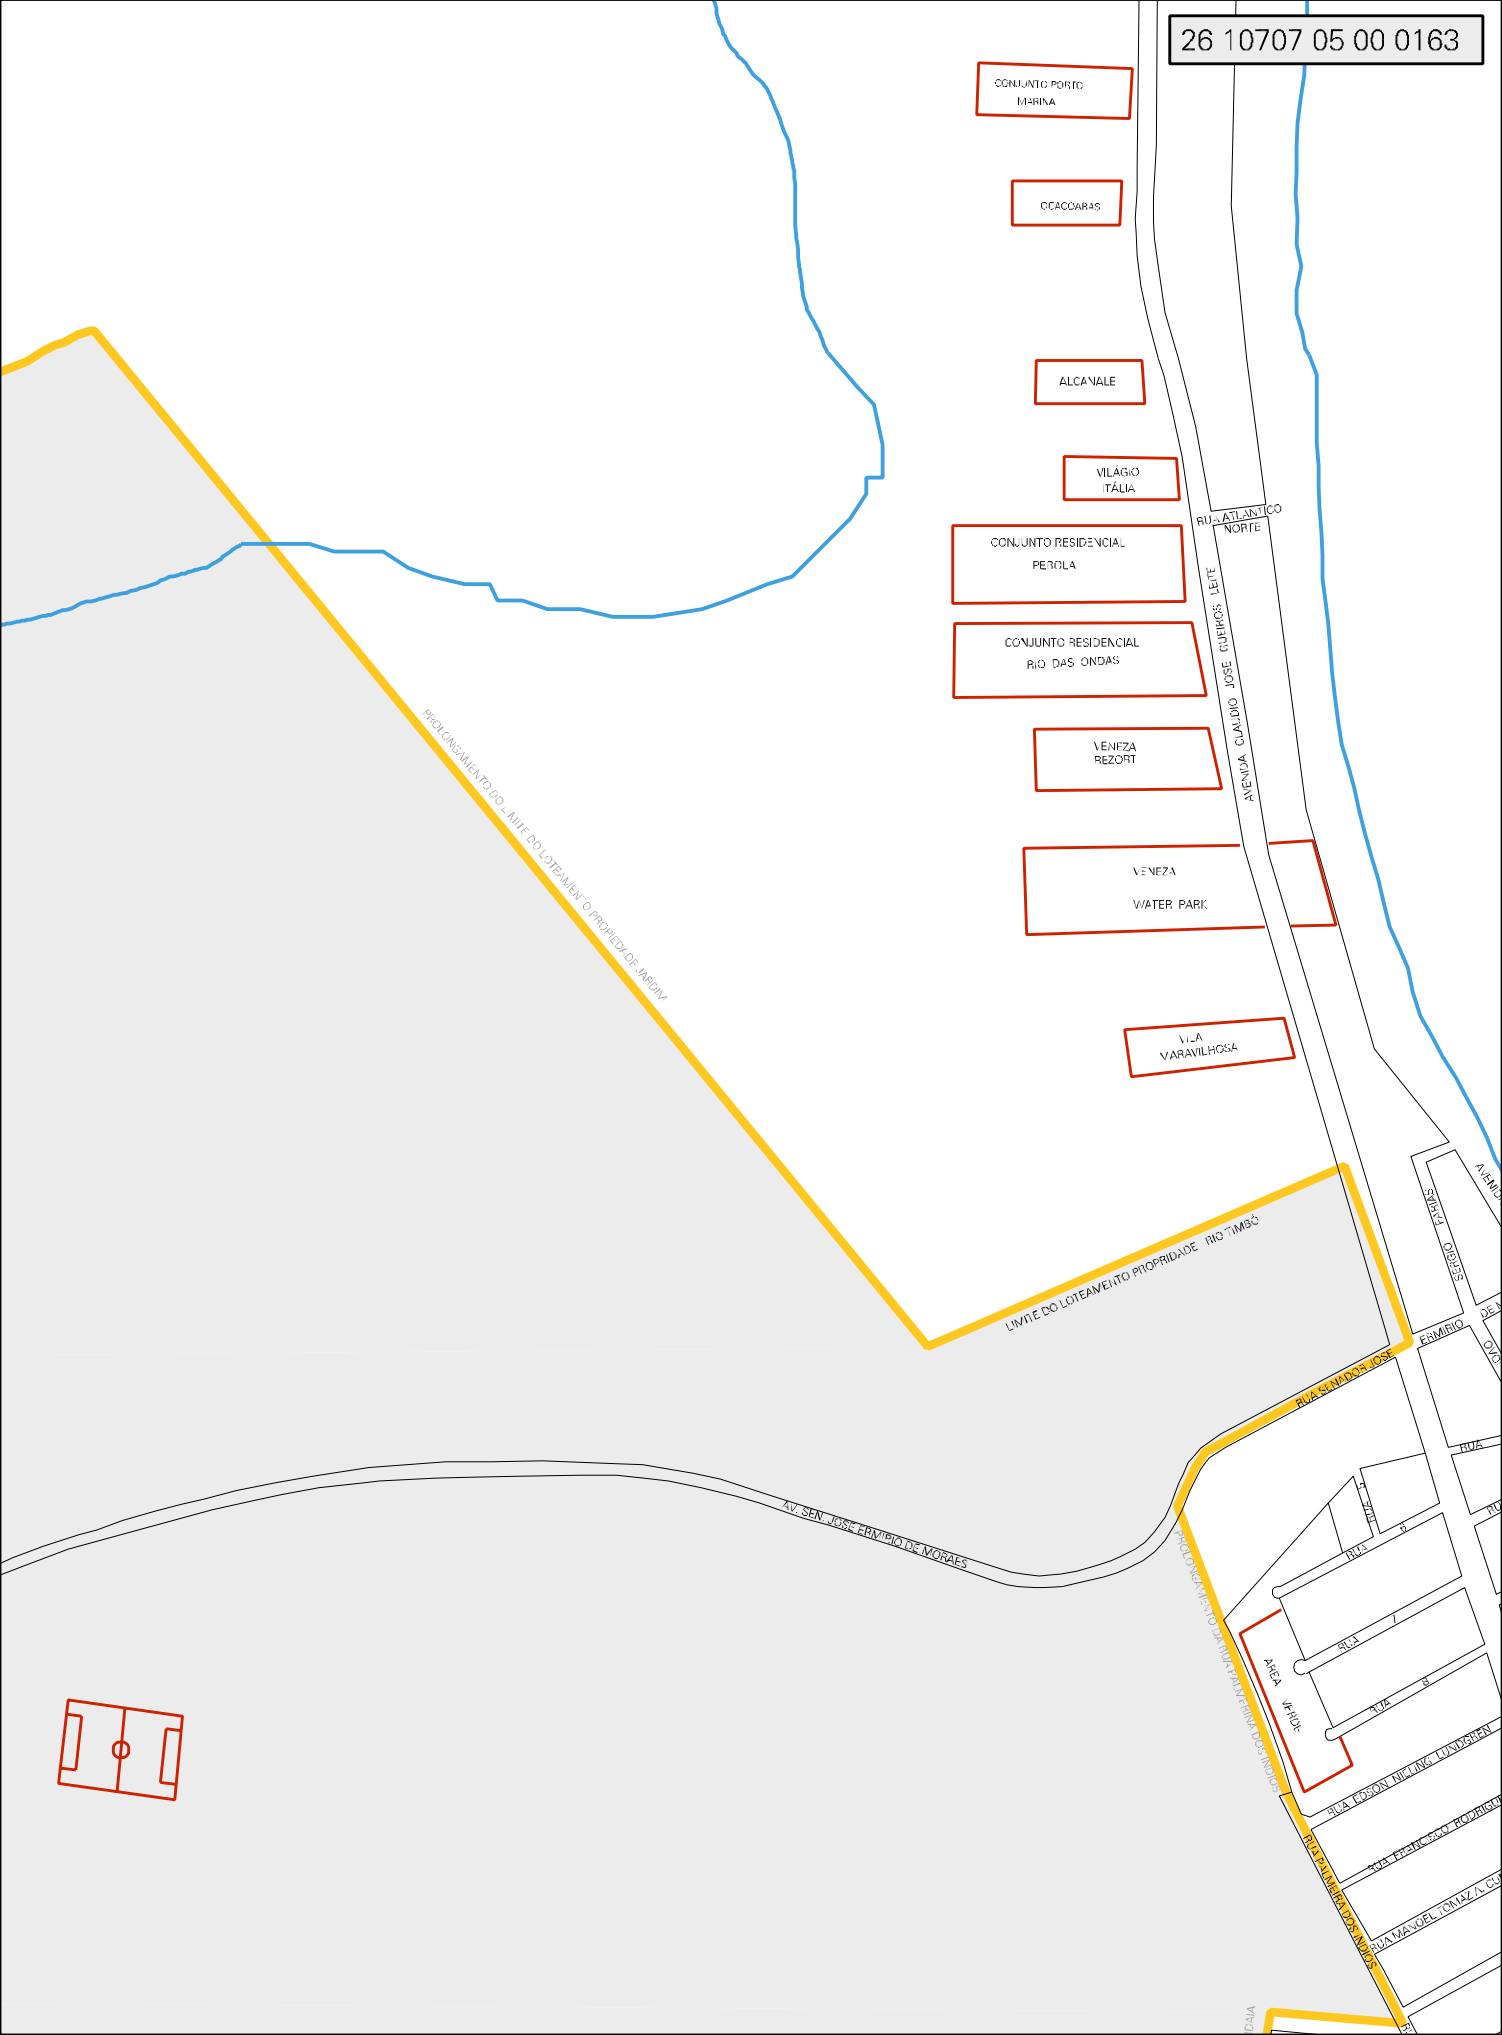

R. TINGO

RUA SERRAQUE

RUA PEREIRA

FABRIL POTY

RUA SERRAQUE
RUA PEREIRA

RUA SERRAQUE
RUA PEREIRA

RUA SEN JOSE ERMILIO DE MORAES

NUCLEO EDUCACAO V.L. JOSE ERMILIO DE MORAES

POTY

CONJUNTO PORTO
MARINA

OCACORAS

ALCAVALE

VILÁGIO
ITALIA

CONJUNTO RESIDENCIAL
PEROLA

CONJUNTO RESIDENCIAL
RIO DAS ONDAS

VENEZA
REZORT

VENEZA
WATER PARK

VILA
VARAVILHOSA

RUA ATLANTICO
NORTE

AVENIDA CAULDIO JOSE CUBRIS LEITE

LIMITE DO LOTEAMENTO PROPRIEDADE RIO TIMBÓ

RUA SANTIAGO JOSÉ

AV. SEN. JOSÉ FERREIRA DE MORAES

PROLONGAMENTO DO LOTEAMENTO PROPRIEDADE DOS SIBRIS

AREA
IFUDE

RUA LESON RUI UNIC. DUMBEV

RUA PRINCESA RICHARDO

RUA MANOEL TORALVA CUNHA

02111 - 014

CENSO AGROPECUARIO 2006
CONTAGEM DA POPULAÇÃO 2007

MUNICIPIO: 10707 - PAULISTA
DISTRITO: 05 - PAULISTA
SUBDISTRITO: 00
SETOR: 0163 SITUACAO: 20
BAIRRO: 024 - POTY