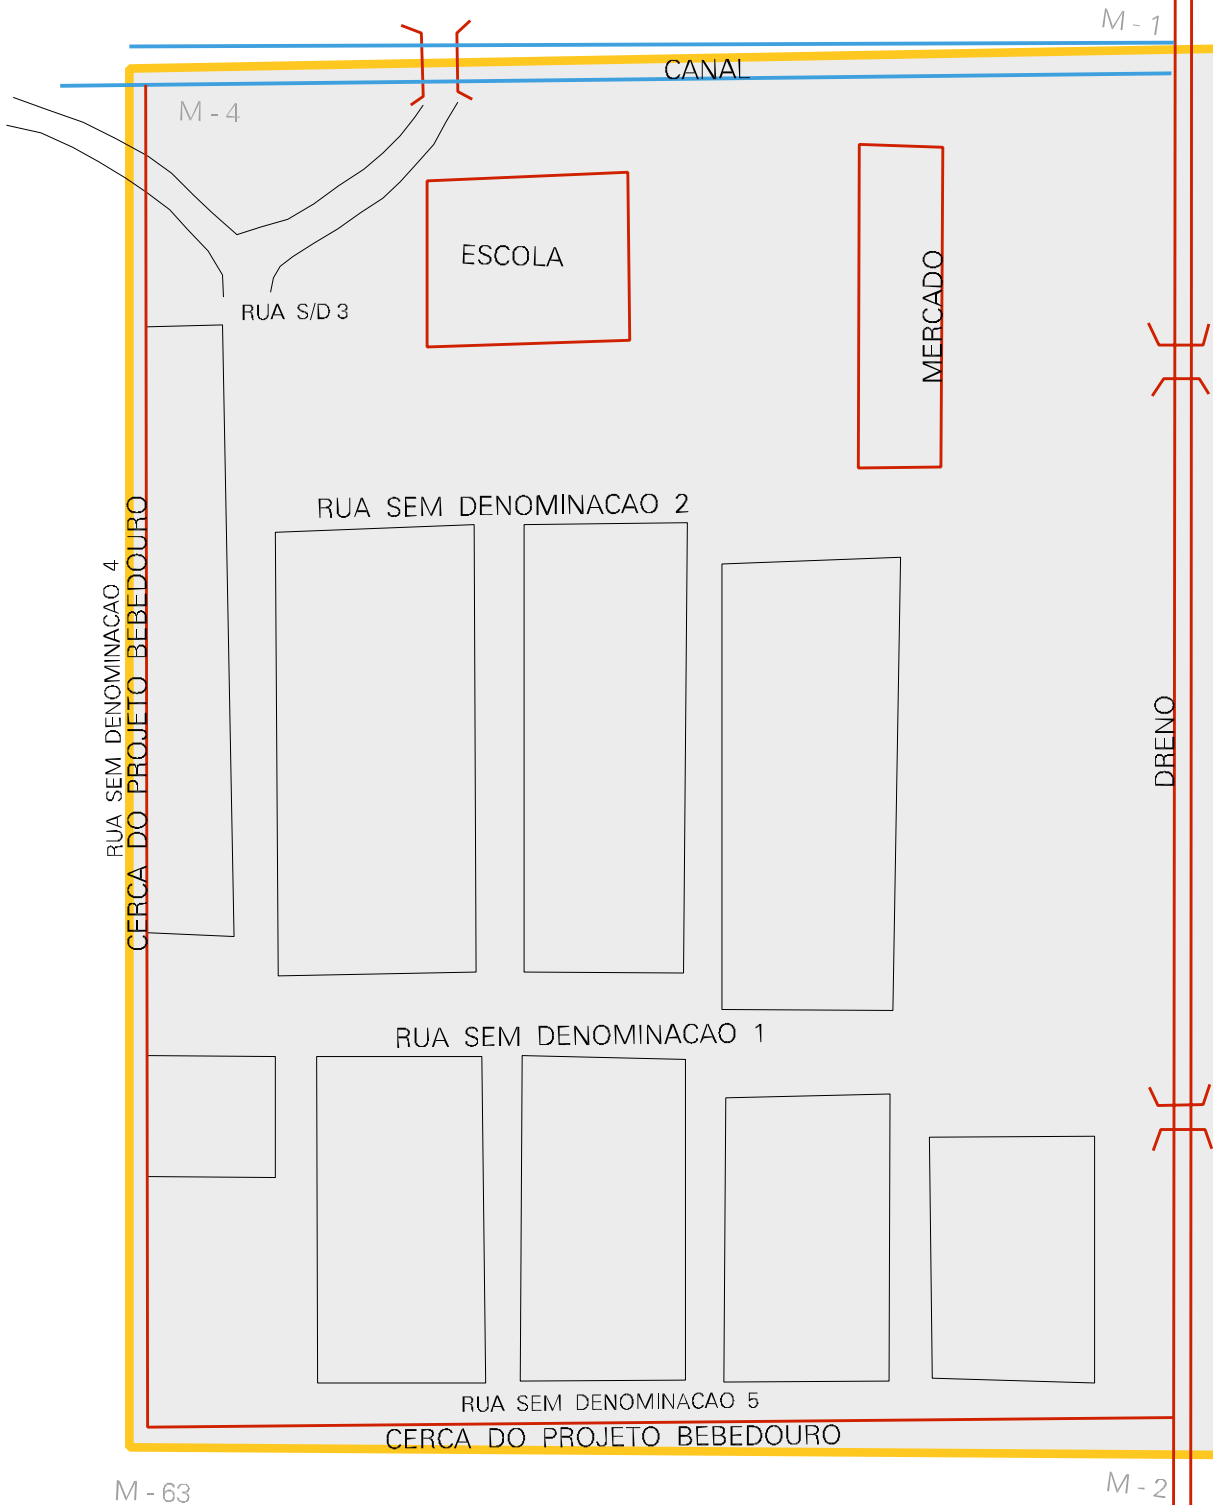

ESTRADA PARA NS-2

ESTRADA PARA NOVA DESCOBERTA

MUNICIPIO: 11101 - PETROLINA
 DISTRITO: 05 - PETROLINA
 SUBDISTRITO: 00
 SETOR: 0033 SITUACAO: 50
 AGLOM. RURAL: 00038 - N.S.1

ESTADO DE PERNAMBUCO
 MAPA DE SETOR URBANO - MSU
 ESCALA: 1 : 1842