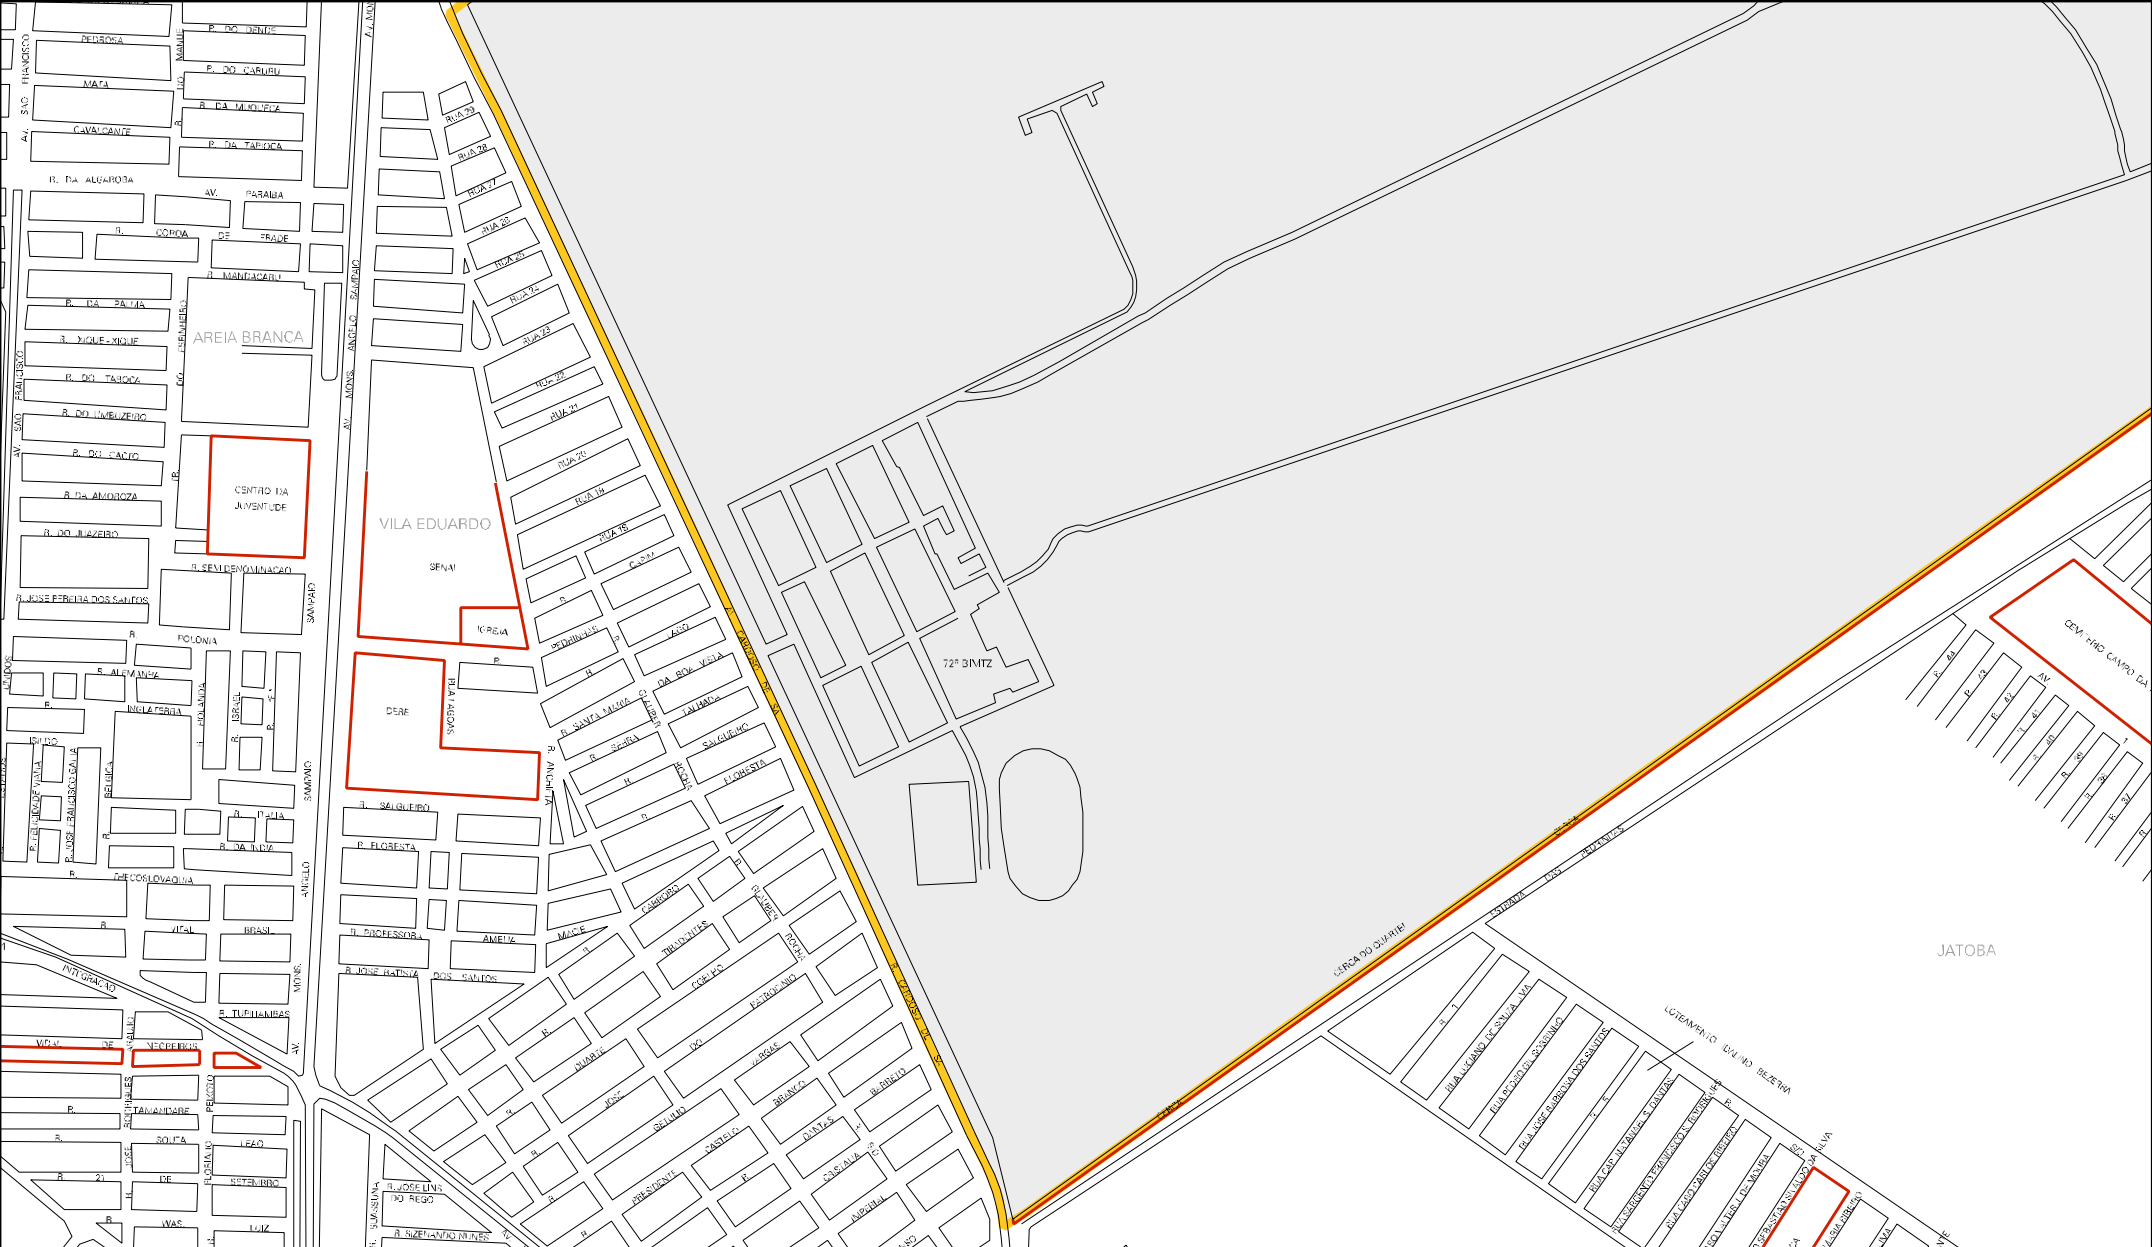

LOTEAMENTO RECIFE

AV. DOIS OU "CERCA DO 72º BIMTZ"

AV. DOIS OU "CERCA DO 72º BIMTZ"

ZONA MILITAR

BR-122

AV. FRANCISCO GONCALVES
R. DOA ROSA
R. ALVARADO
R. DE SÃO FRANCISCO
R. LUIZ ESTERIO
R. JOSE MARTINS
R. DOA ROSA
R. ALVARADO
R. DE SÃO FRANCISCO
R. LUIZ ESTERIO
R. JOSE MARTINS

26 11101 05 09 0007

CERCA

CERCA

CERCA

RUA DA TRAVESSA DO CARNEIRO

ANTENA DA TM GRANDE RIG

CARNEIRO

RIG
SAG
TM GRANDE RIG

CENSO AGROPECUARIO 2006
CONTAGEM DA POPULAÇÃO 2007

MUNICIPIO: 11101 - PETROLINA
 DISTRITO: 05 - PETROLINA
 SUBDISTRITO: 09 - RA LESTE
 SETOR: 0007 SITUACAO: 20
 BAIRRO: 025 - ZONA MILITAR

ESTADO DE PERNAMBUCO
MAPA DE SETOR URBANO - MSU
ESCALA: 1 : 7659