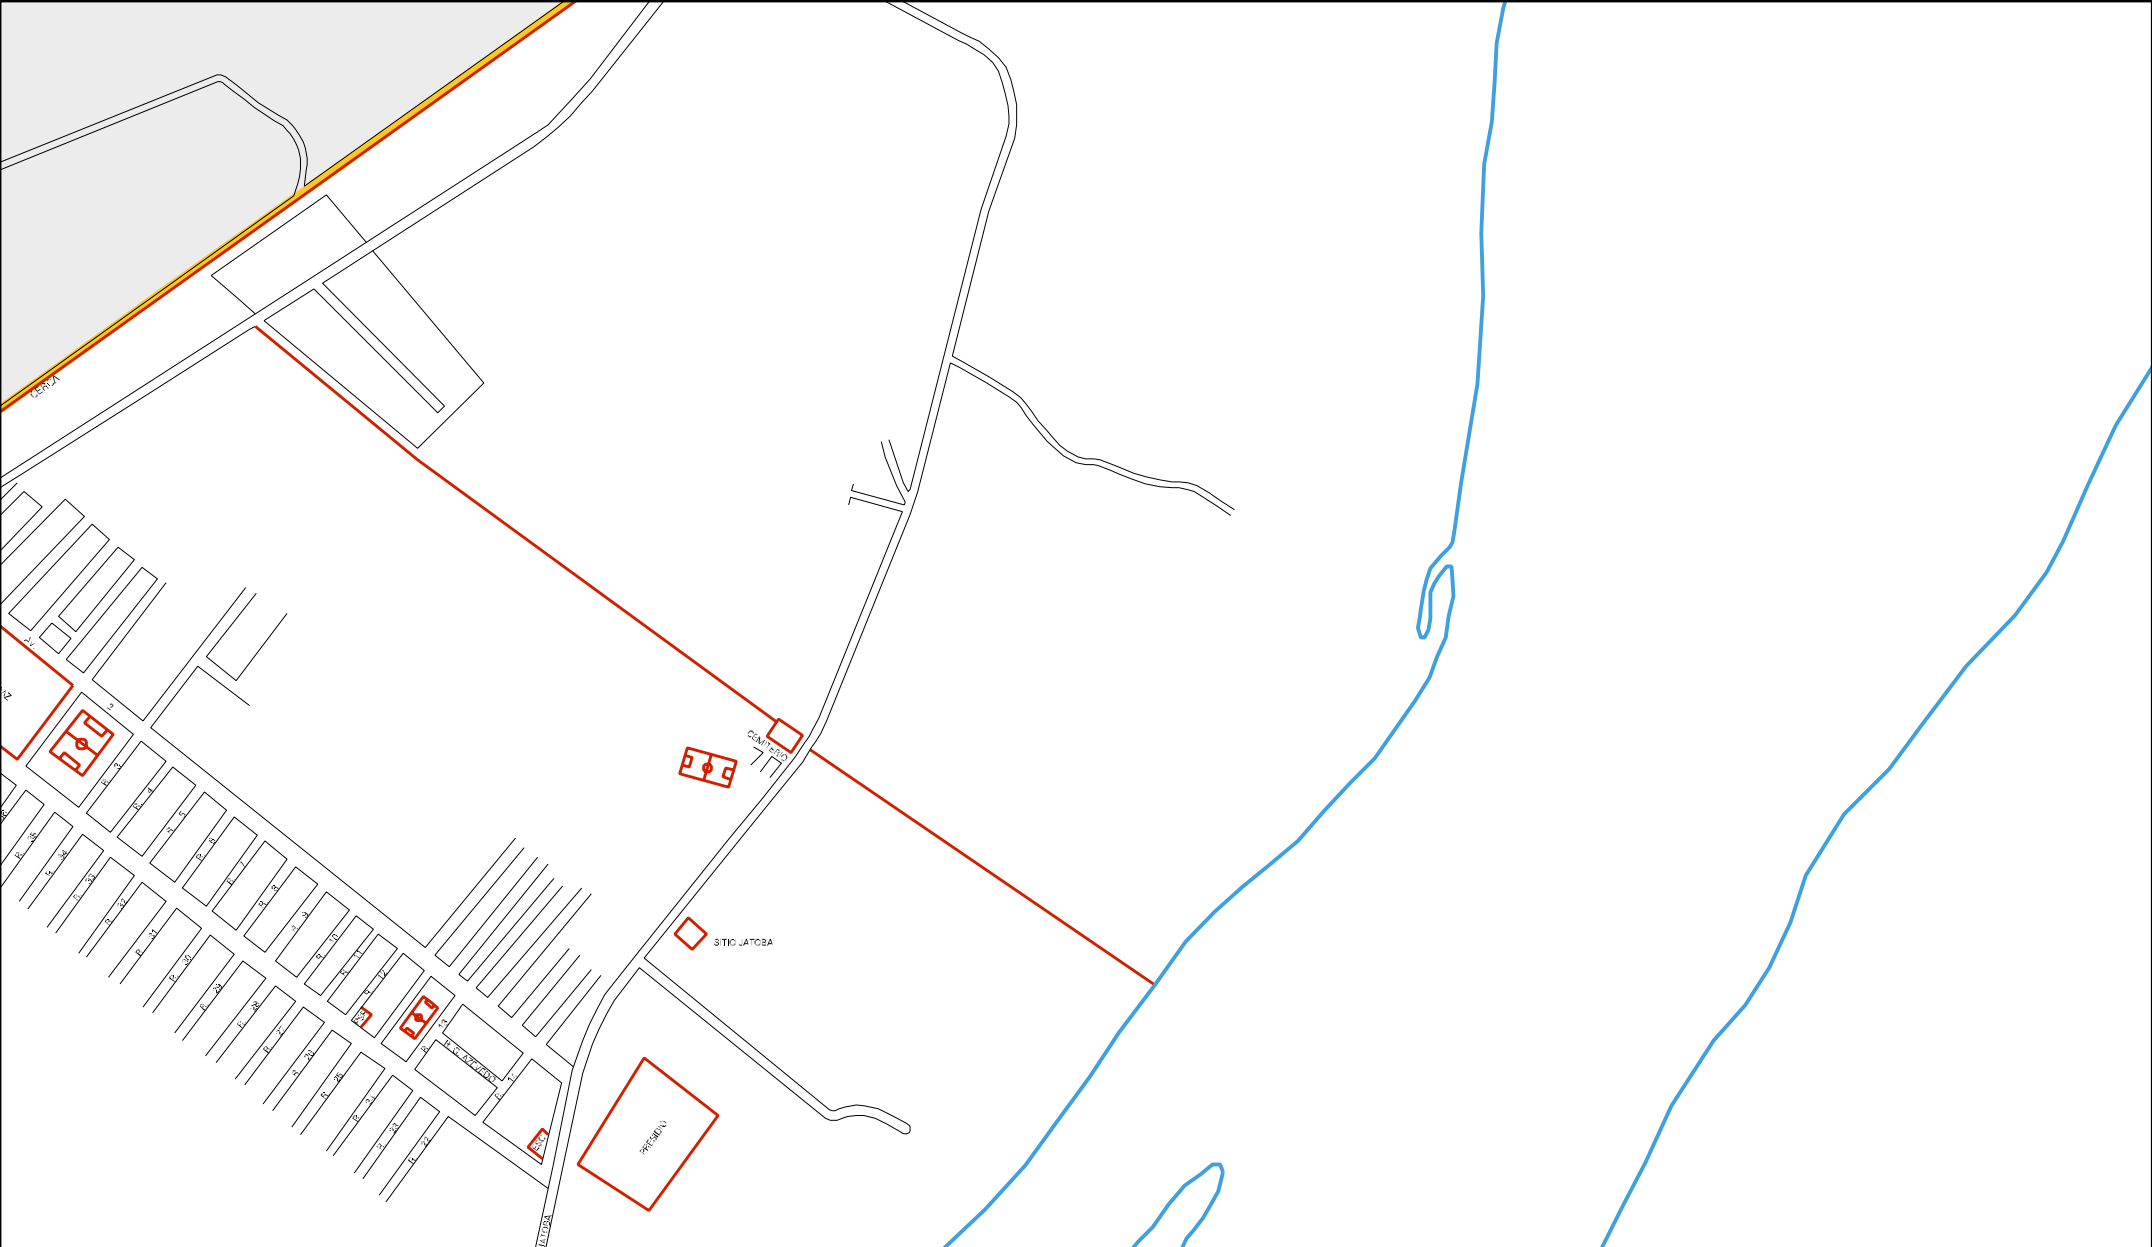

LOTEAMENTO RECIFE

AV. DOIS OU "CERCA DO 72º BIMTZ"

AV. DOIS OU "CERCA DO 72º BIMTZ"

ZONA MILITAR

BR-122

AV. FRANCISCO GONCALVES
R. DOA ROSA
R. ALVARADO
R. DE SÃO FRANCISCO
R. LUIZ ESTERIO
R. JOSE MARTINS
R. DOA ROSA
R. ALVARADO
R. DE SÃO FRANCISCO
R. LUIZ ESTERIO
R. JOSE MARTINS

26 11101 05 09 0007

CERCA

CERCA

CERCA

RUA DA TRAVESSA DO CARNEIRO

ANTENA DA TM GRANDE RIG

CARNEIRO

RIG
SAG
TM GRANDE RIG

CENSO AGROPECUARIO 2006
CONTAGEM DA POPULAÇÃO 2007

MUNICIPIO: 11101 - PETROLINA
 DISTRITO: 05 - PETROLINA
 SUBDISTRITO: 09 - RA LESTE
 SETOR: 0007 SITUACAO: 20
 BAIRRO: 025 - ZONA MILITAR

ESTADO DE PERNAMBUCO
MAPA DE SETOR URBANO - MSU
ESCALA: 1 : 7659