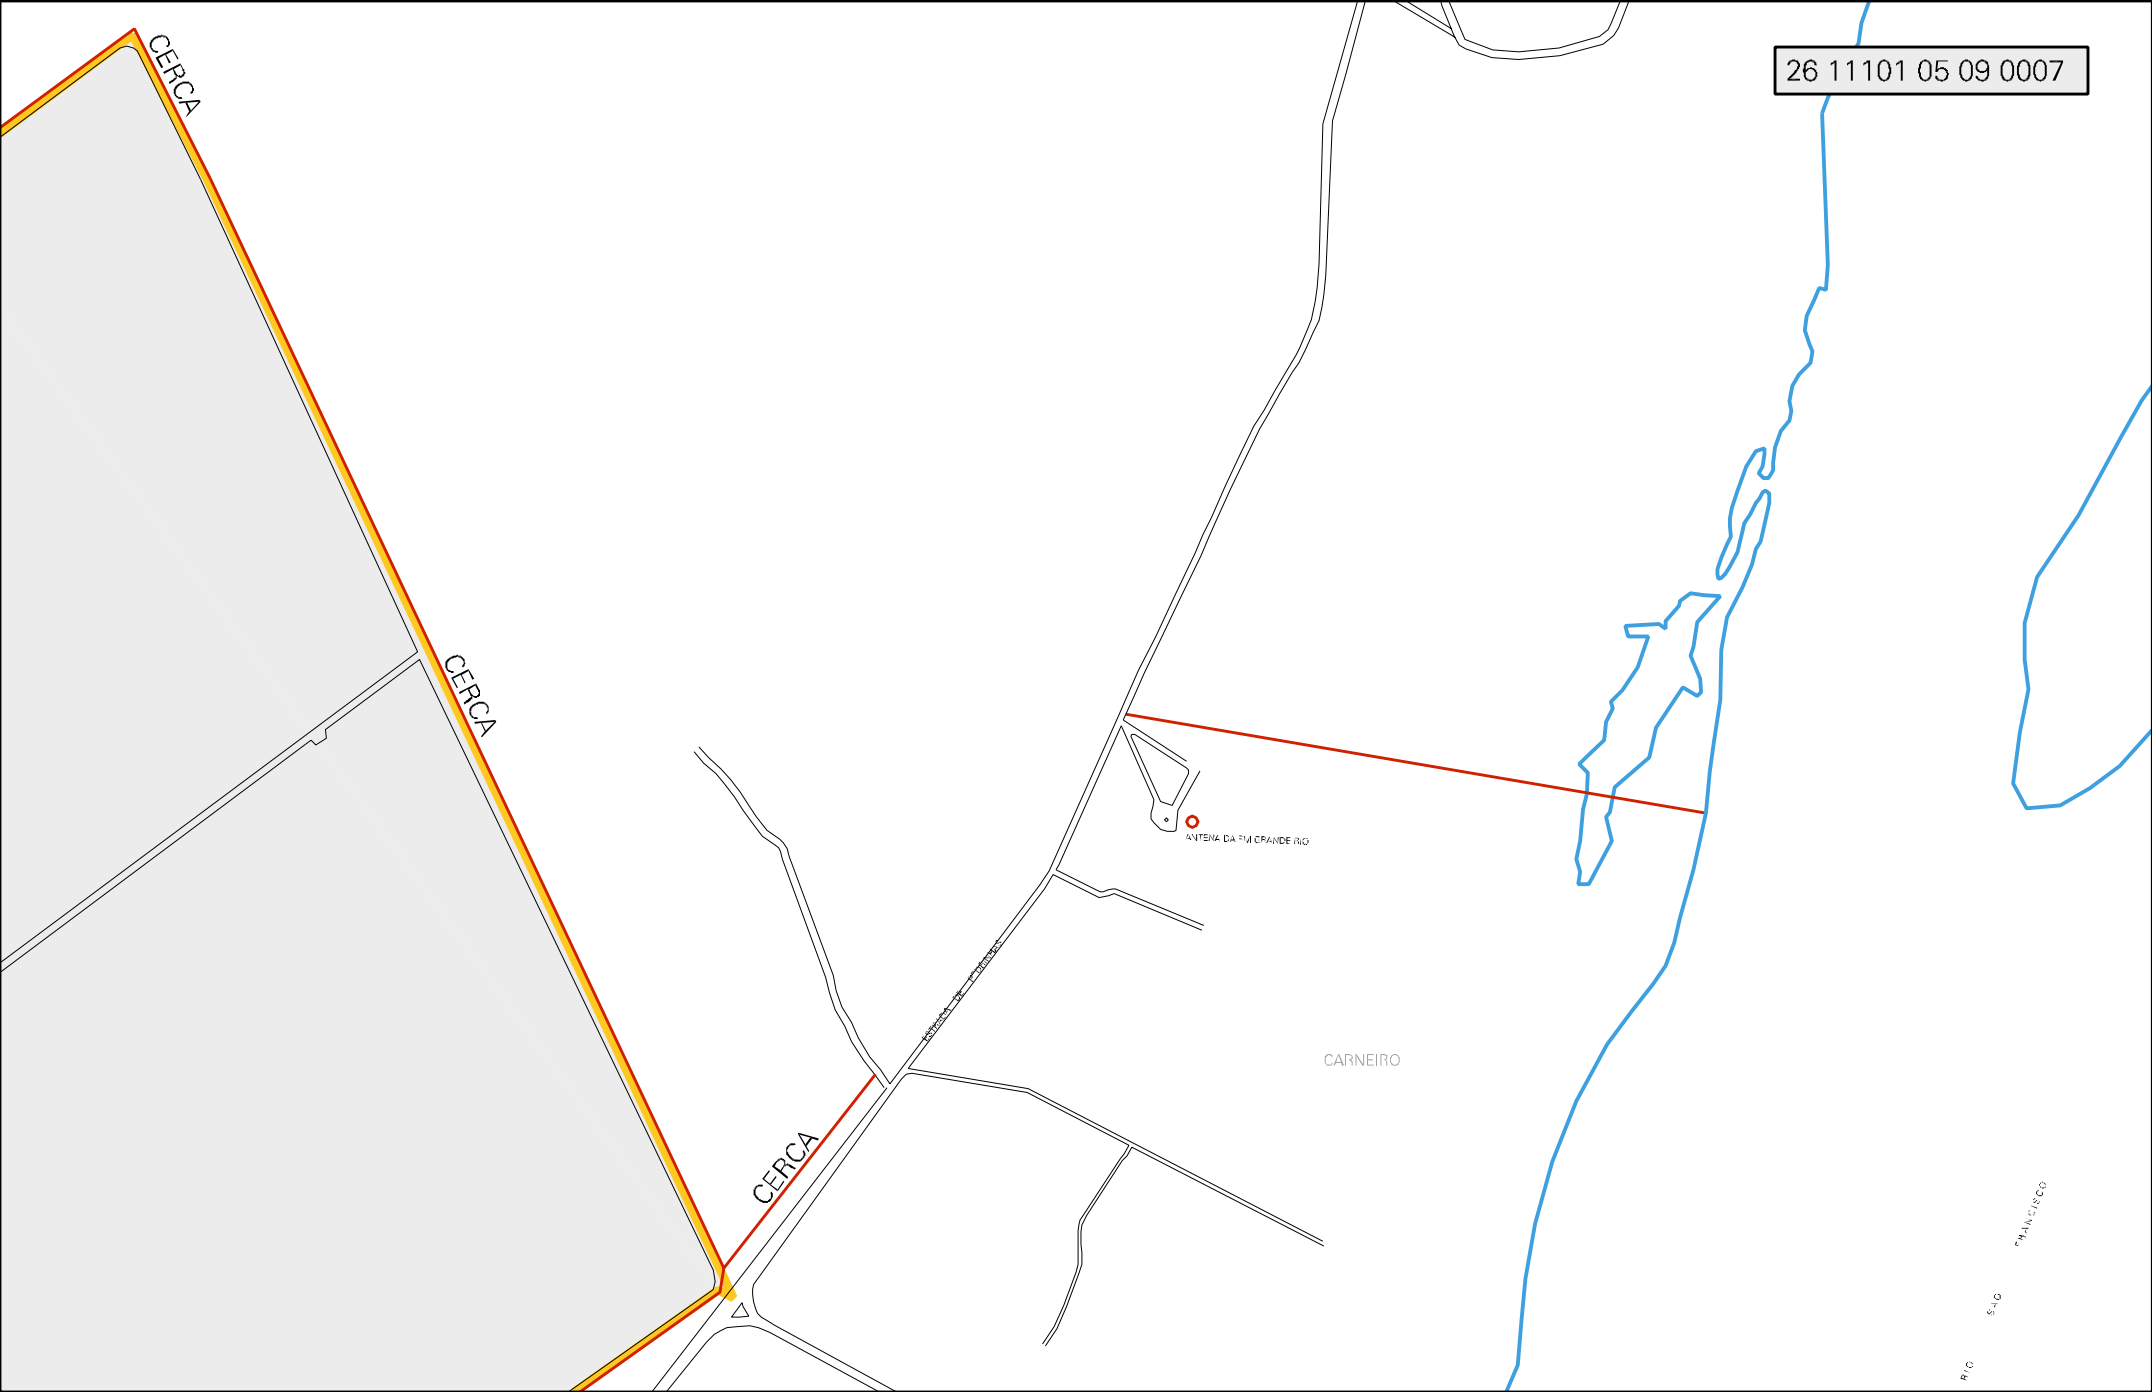

LOTEAMENTO RECIFE

AV. DOIS OU "CERCA DO 72º BIMTZ"

AV. DOIS OU "CERCA DO 72º BIMTZ"

ZONA MILITAR

BR-122

AV. FRANCISCO GONCALVES
R. DOA ROSA
R. ALVARADO
R. DE SÃO FRANCISCO
R. LUIZ ESTERIO
R. JOSE MARTINS
R. DOA ROSA
R. ALVARADO
R. DE SÃO FRANCISCO
R. LUIZ ESTERIO
R. JOSE MARTINS

26 11101 05 09 0007

CERCA

CERCA

CERCA

RUA DA TRAVESSA DO CARNEIRO

ANTENA DA TM GRANDE RIG

CARNEIRO

RIG
SAG
TM GRANDE RIG

CENSO AGROPECUARIO 2006
CONTAGEM DA POPULAÇÃO 2007

MUNICIPIO: 11101 - PETROLINA
 DISTRITO: 05 - PETROLINA
 SUBDISTRITO: 09 - RA LESTE
 SETOR: 0007 SITUACAO: 20
 BAIRRO: 025 - ZONA MILITAR

ESTADO DE PERNAMBUCO
MAPA DE SETOR URBANO - MSU
ESCALA: 1 : 7659