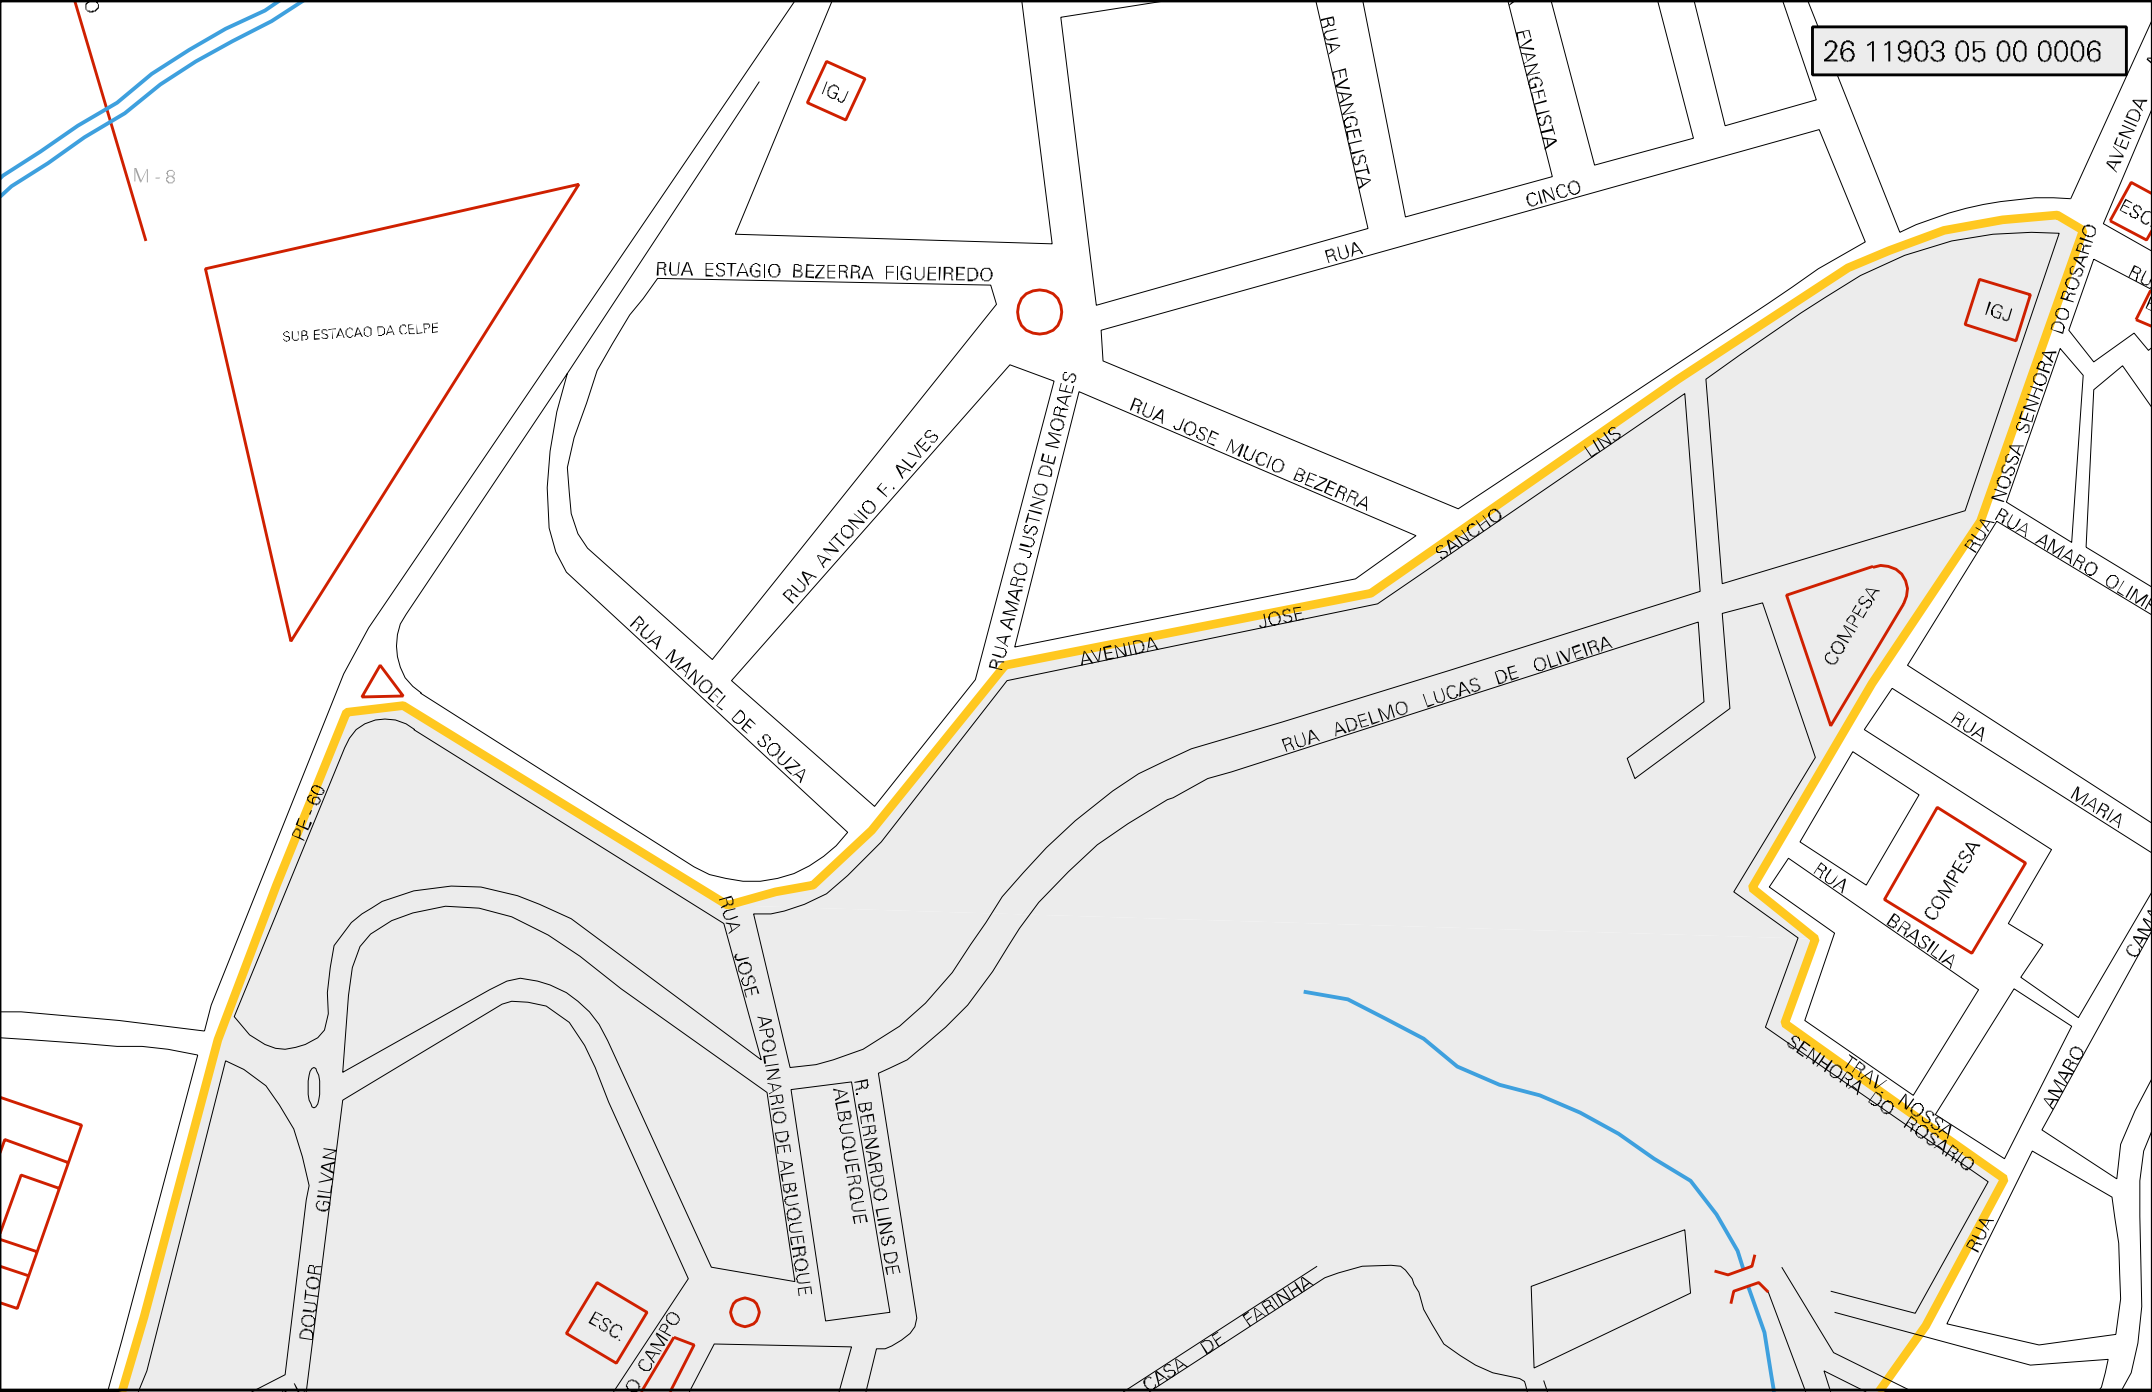

26 11903 05 00 0006

M-8

SUB ESTACAO DA CELPE

RUA ESTAGIO BEZERRA FIGUEIREDO

RUA ANTONIO F. ALVES

RUA AMARO JUSTINO DE MORAES

RUA JOSE MUCIO BEZERRA

RUA SANCHO LINS

RUA ADELMO LUCAS DE OLIVEIRA

AVENIDA JOSE

RUA JOSE APOLINARIO DE ALBUQUERQUE

R. BERNARDO LINS DE ALBUQUERQUE

RUA MANOEL DE SOUZA

DOUTOR GILVAN

COMPESA

COMPESA

BRASILIA

TRAV. NOSSA SENHORA DO ROSARIO

AMARO

CASA DE FARINHA

ESC.

O CAMPO

AVENIDA DO ROSARIO

ESC.

MUNICIPIO: 11903 - RIO FORMOSO  
DISTRITO: 05 - RIO FORMOSO  
SUBDISTRITO: 00  
SETOR: 0006 SITUACAO: 10

ESTADO DE PERNAMBUCO  
MAPA DE SETOR URBANO - MSU  
ESCALA: 1 : 3712