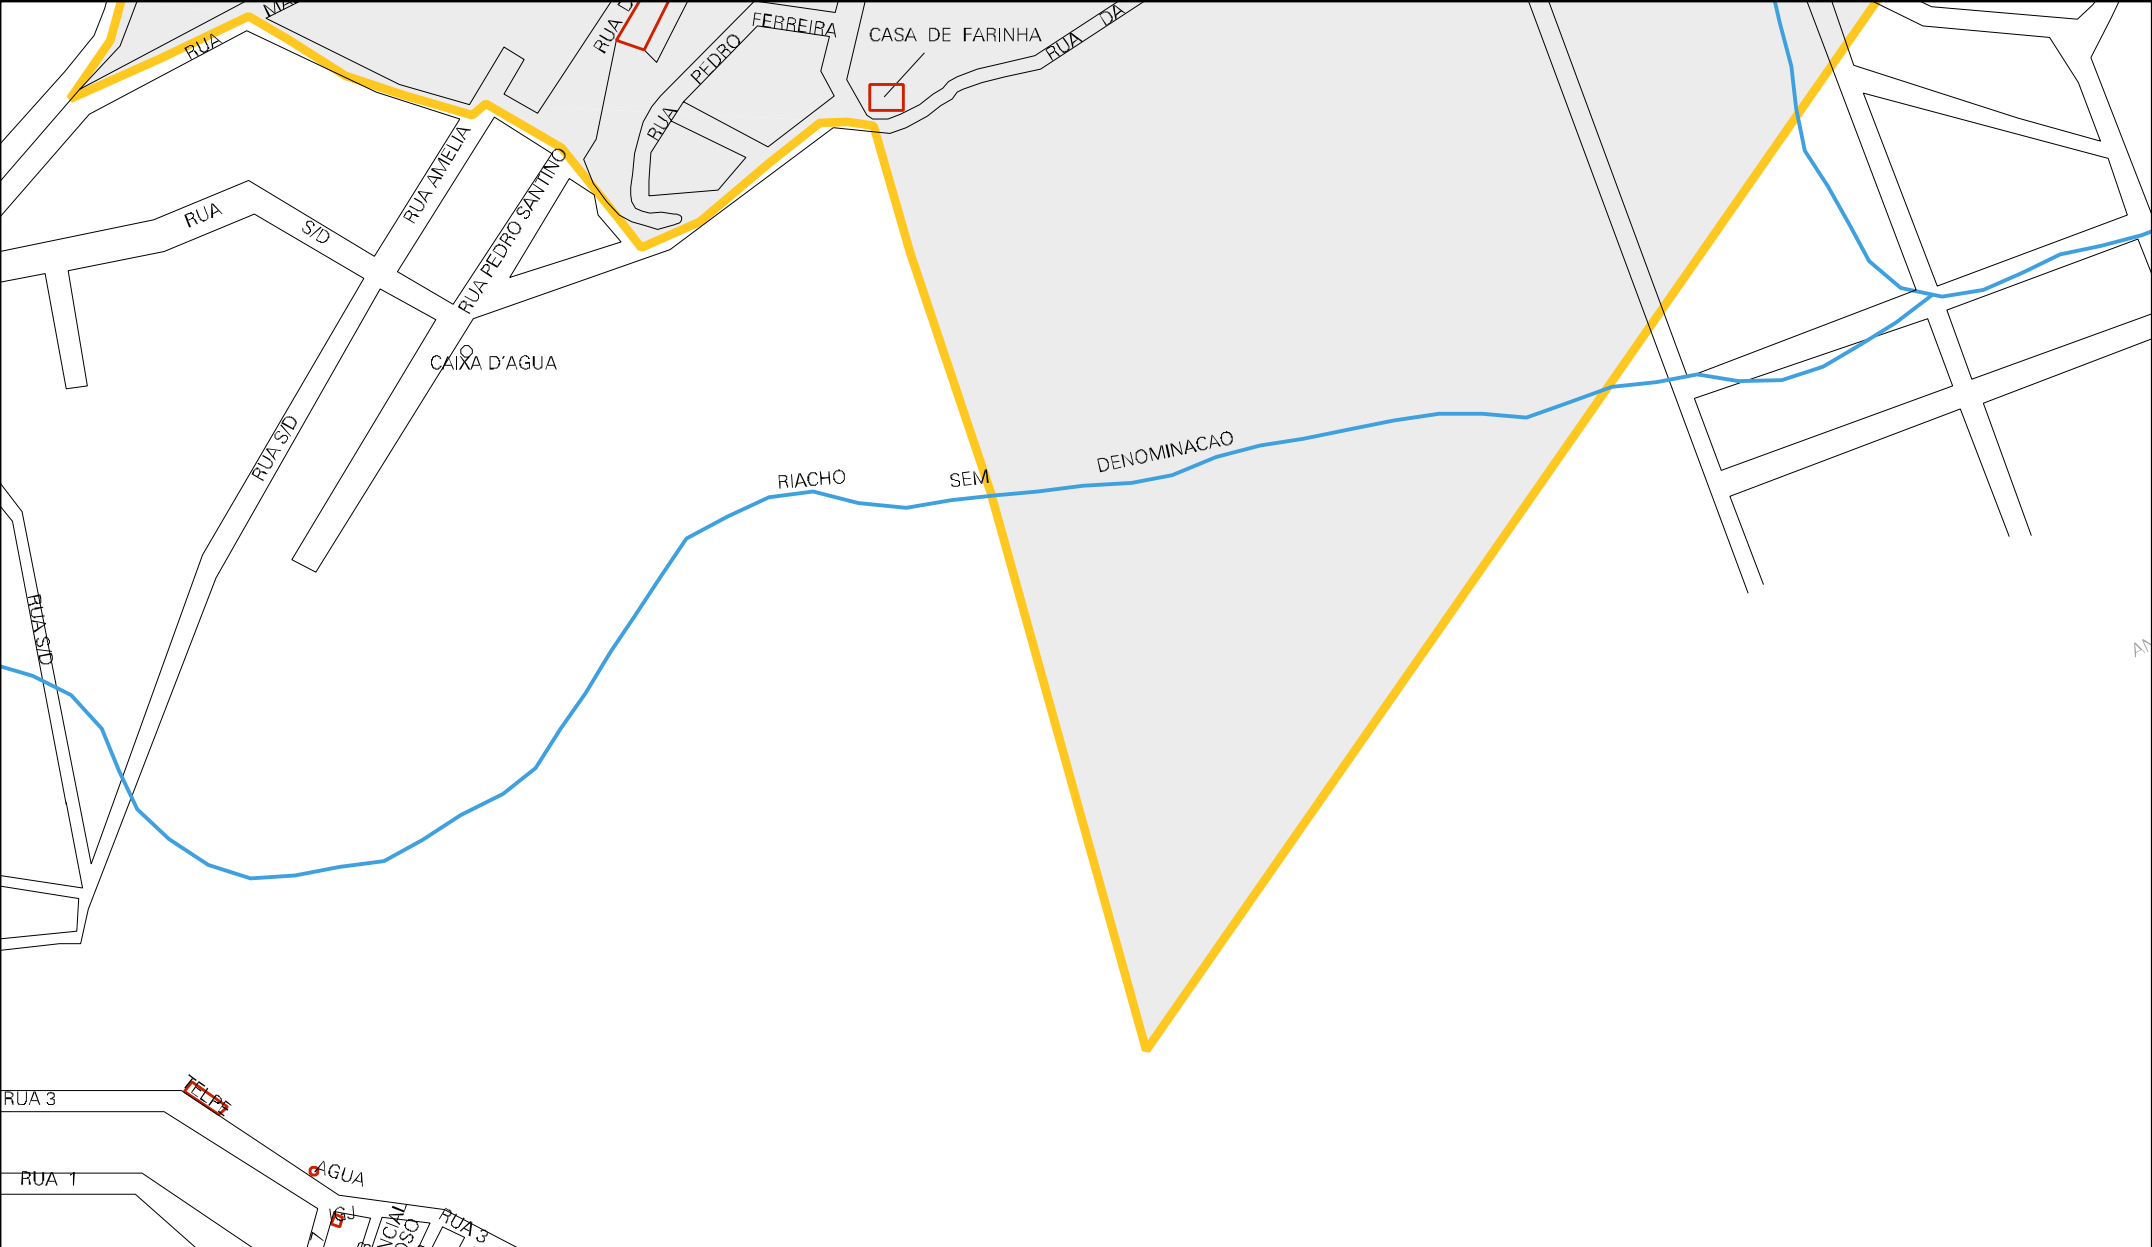

MUNICIPIO: 11903 - RIO FORMOSO
DISTRITO: 05 - RIO FORMOSO
SUBDISTRITO: 00
SETOR: 0006 SITUACAO: 10

ESTADO DE PERNAMBUCO
MAPA DE SETOR URBANO - MSU
ESCALA: 1 : 3712