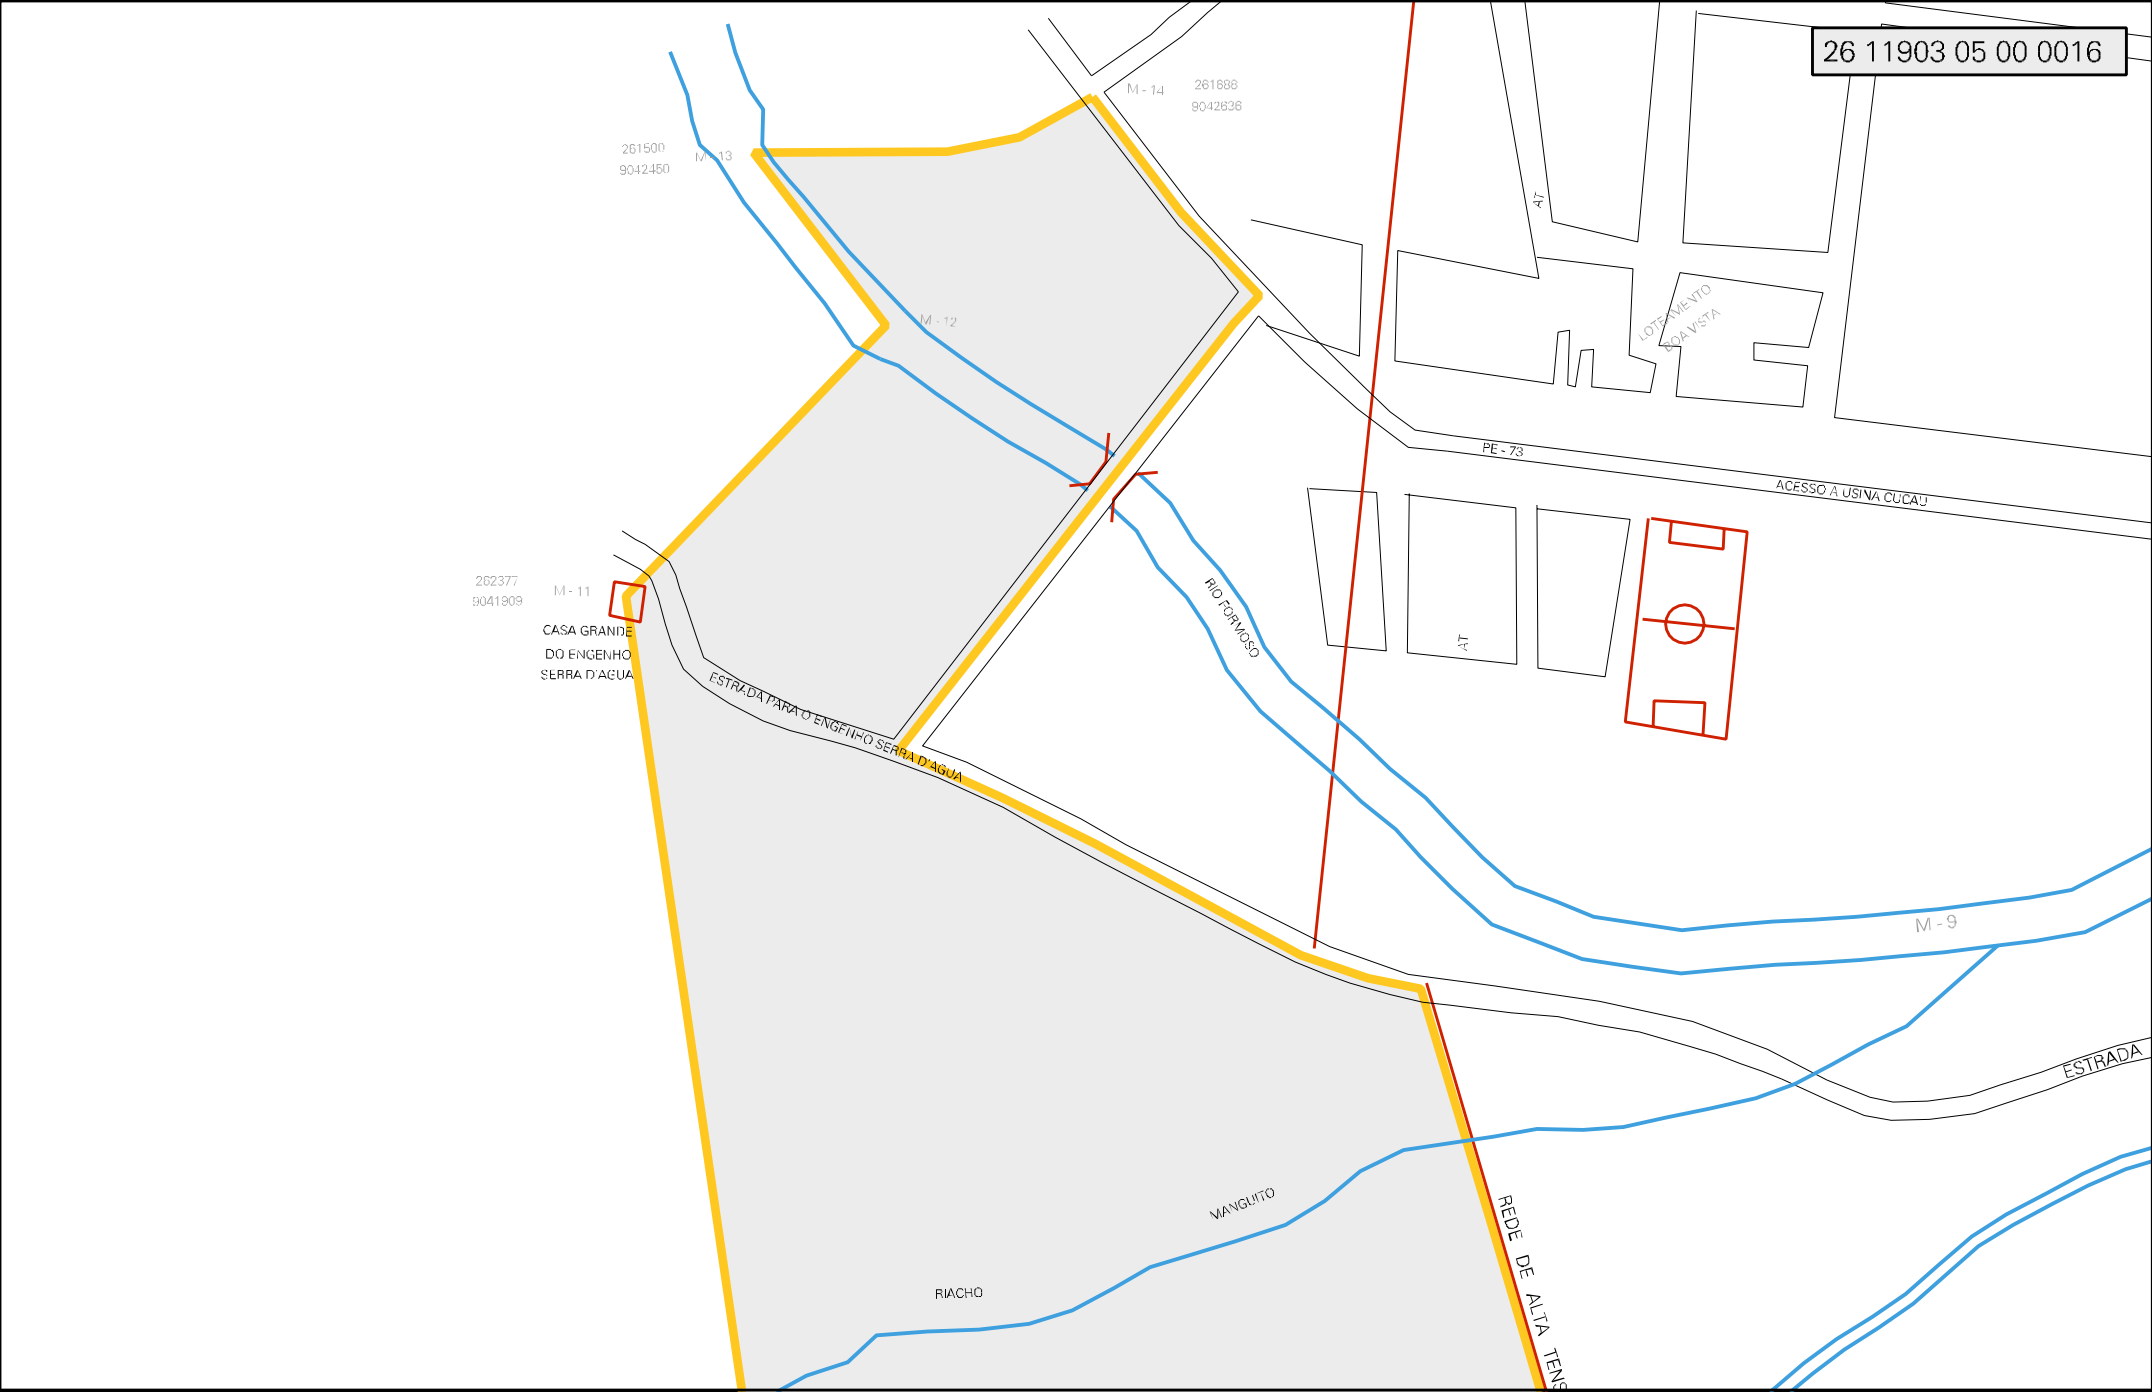

261500
9042450

M - 13

M - 14
261688
9042836

M - 12

202377
9041809

M - 11

CASA GRANDE
DO ENGENHO
SERRA D'AGUA

ESTRADA PARA O ENGENHO SERRA D'AGUA

RIO FORMOSO

PE - 73

ACESSO A USINA CUCAU

AT

LOTISAMENTO
BOA VISTA

M - 9

ESTRADA

MANGUITO

RIACHO

REDE DE ALTA TENSÃO

MUNICIPIO: 11903 - RIO FORMOSO
DISTRITO: 05 - RIO FORMOSO
SUBDISTRITO: 00
SETOR: 0016 SITUACAO: 20

ESTADO DE PERNAMBUCO
MAPA DE SETOR URBANO - MSU
ESCALA: 1 : 3809