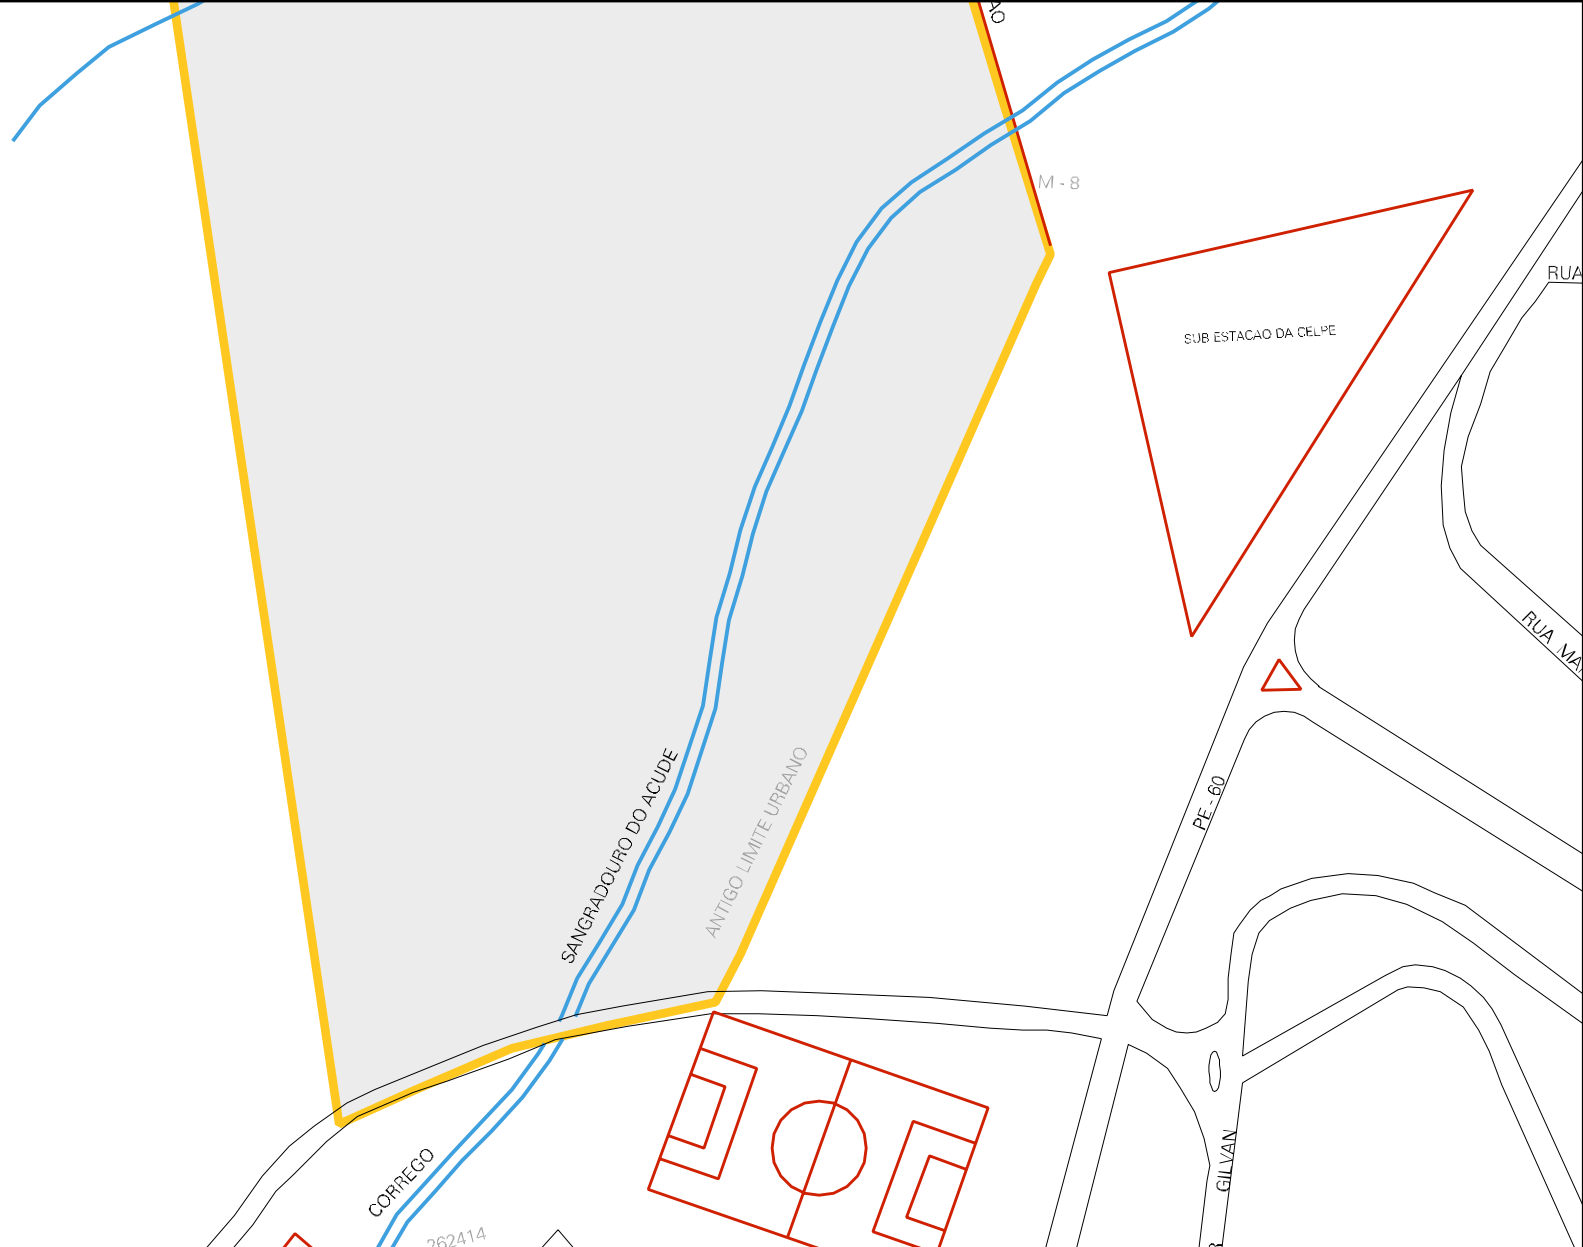

261500
9042450

M - 13

M - 14
261688
9042836

M - 12

202377
9041809

M - 11

CASA GRANDE
DO ENGENHO
SERRA D'AGUA

ESTRADA PARA O ENGENHO SERRA D'AGUA

RIO FORMOSO

PE - 73

ACESSO A USINA CUCAU

AT

LOTISAMENTO
BOA VISTA

M - 9

ESTRADA

MANGUITO

RIACHO

REDE DE ALTA TENSÃO

MUNICIPIO: 11903 - RIO FORMOSO
DISTRITO: 05 - RIO FORMOSO
SUBDISTRITO: 00
SETOR: 0016 SITUACAO: 20

ESTADO DE PERNAMBUCO
MAPA DE SETOR URBANO - MSU
ESCALA: 1 : 3809