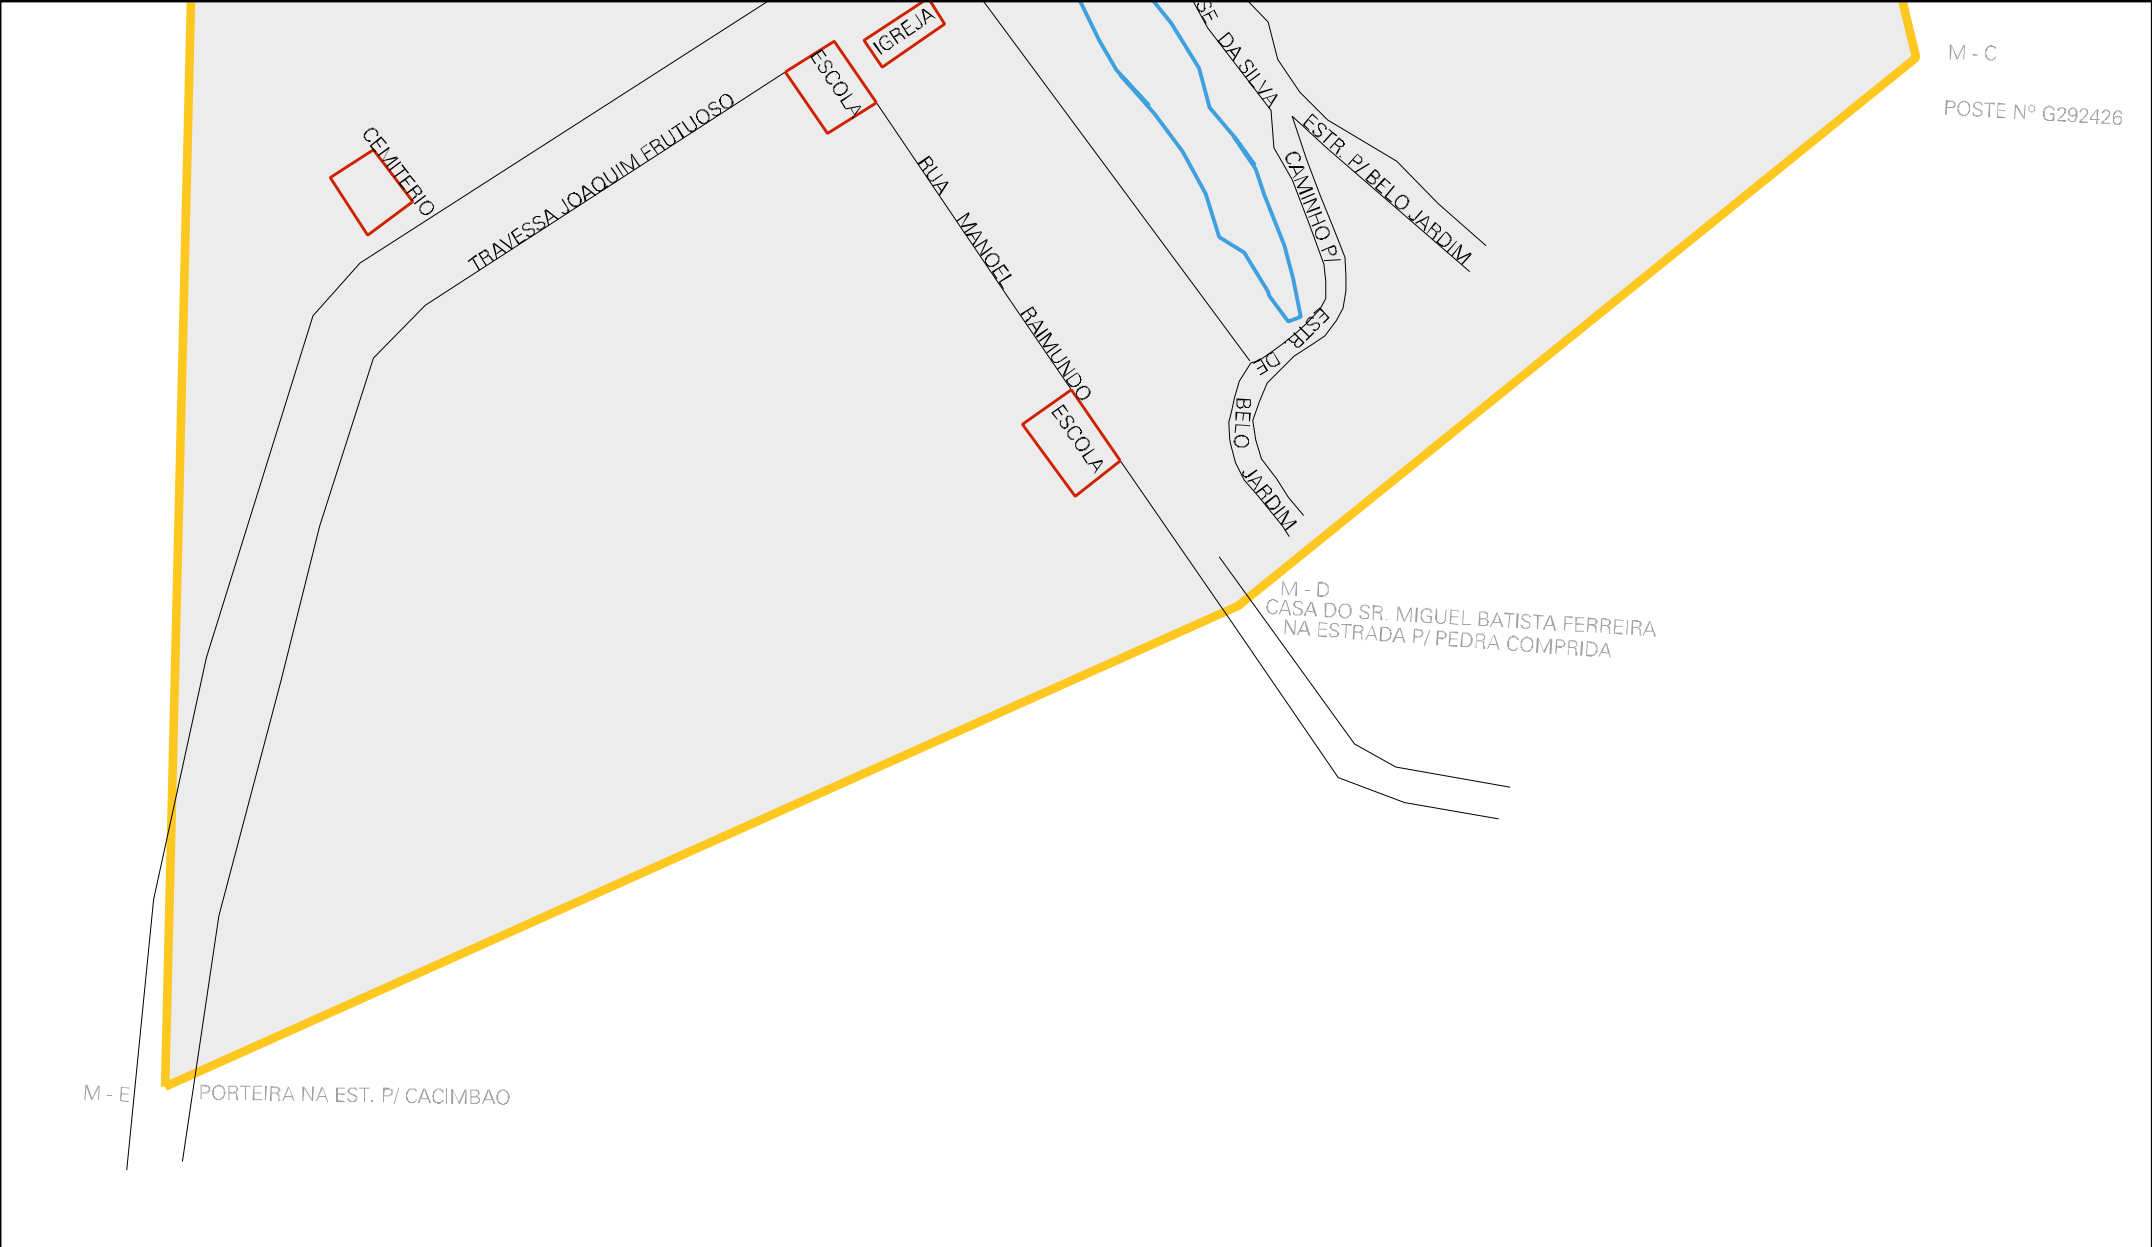

M - A
CASA Nº COMPESA 260/300
NA ESTRADA P/ SANHARO

M - B
POSTE Nº G292420
CASA Nº FNS 5

ESTR. P. SANHARO

ALTO JULIO DE OMEIA

LIBERAL

RIACHO

RUA MANOEL RAIMUNDO

RUA DAS BARRACAS

R. JOSE CAJUEIRO

RUA ANTONIO JO

CENSO AGROP-ECU-RIO 2006
CONTAGEM DA POPULAÇÃO 2007

MUNICIPIO: 12406 - SANHARÓ
DISTRITO: 15 - MULUNGU
SUBDISTRITO: 00
SETOR: 0001 SITUACAO: 10

ESTADO DE PERNAMBUCO
MAPA DE SETOR URBANO - MSU
ESCALA: 1 : 2452