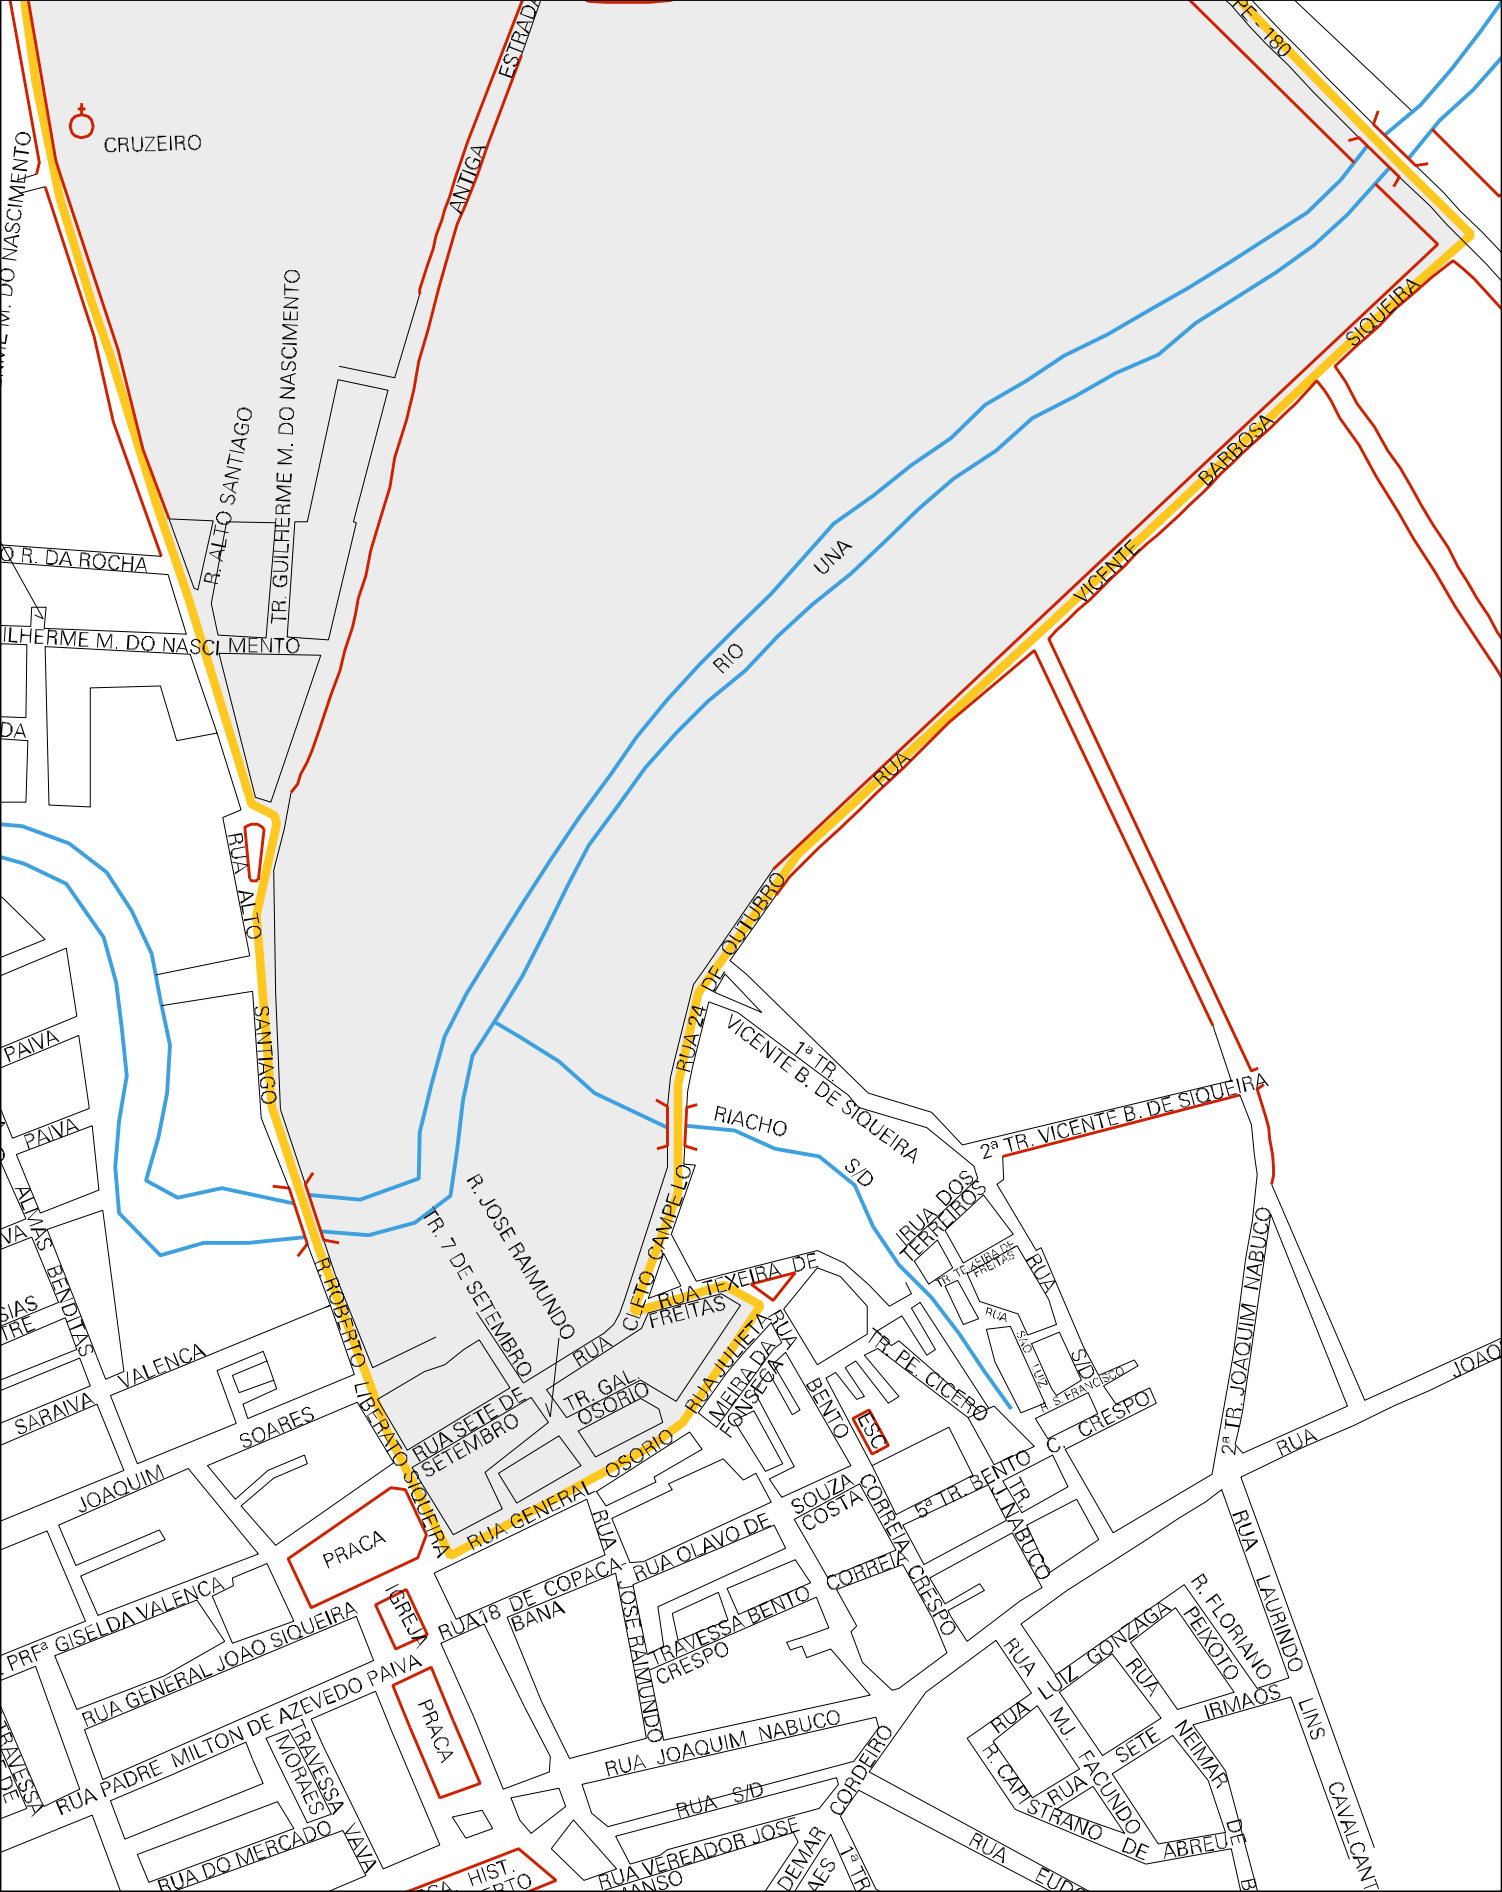

MUNICÍPIO: 13008 - SÃO BENTO DO UNA
 DISTRITO: 05 - SÃO BENTO DO UNA
 SUBDISTRITO: 00
 SETOR: 0010 SITUAÇÃO: 10

ESTADO DE PERNAMBUCO
 MAPA DE SETOR URBANO - MSU
 ESCALA: 1 : 3420