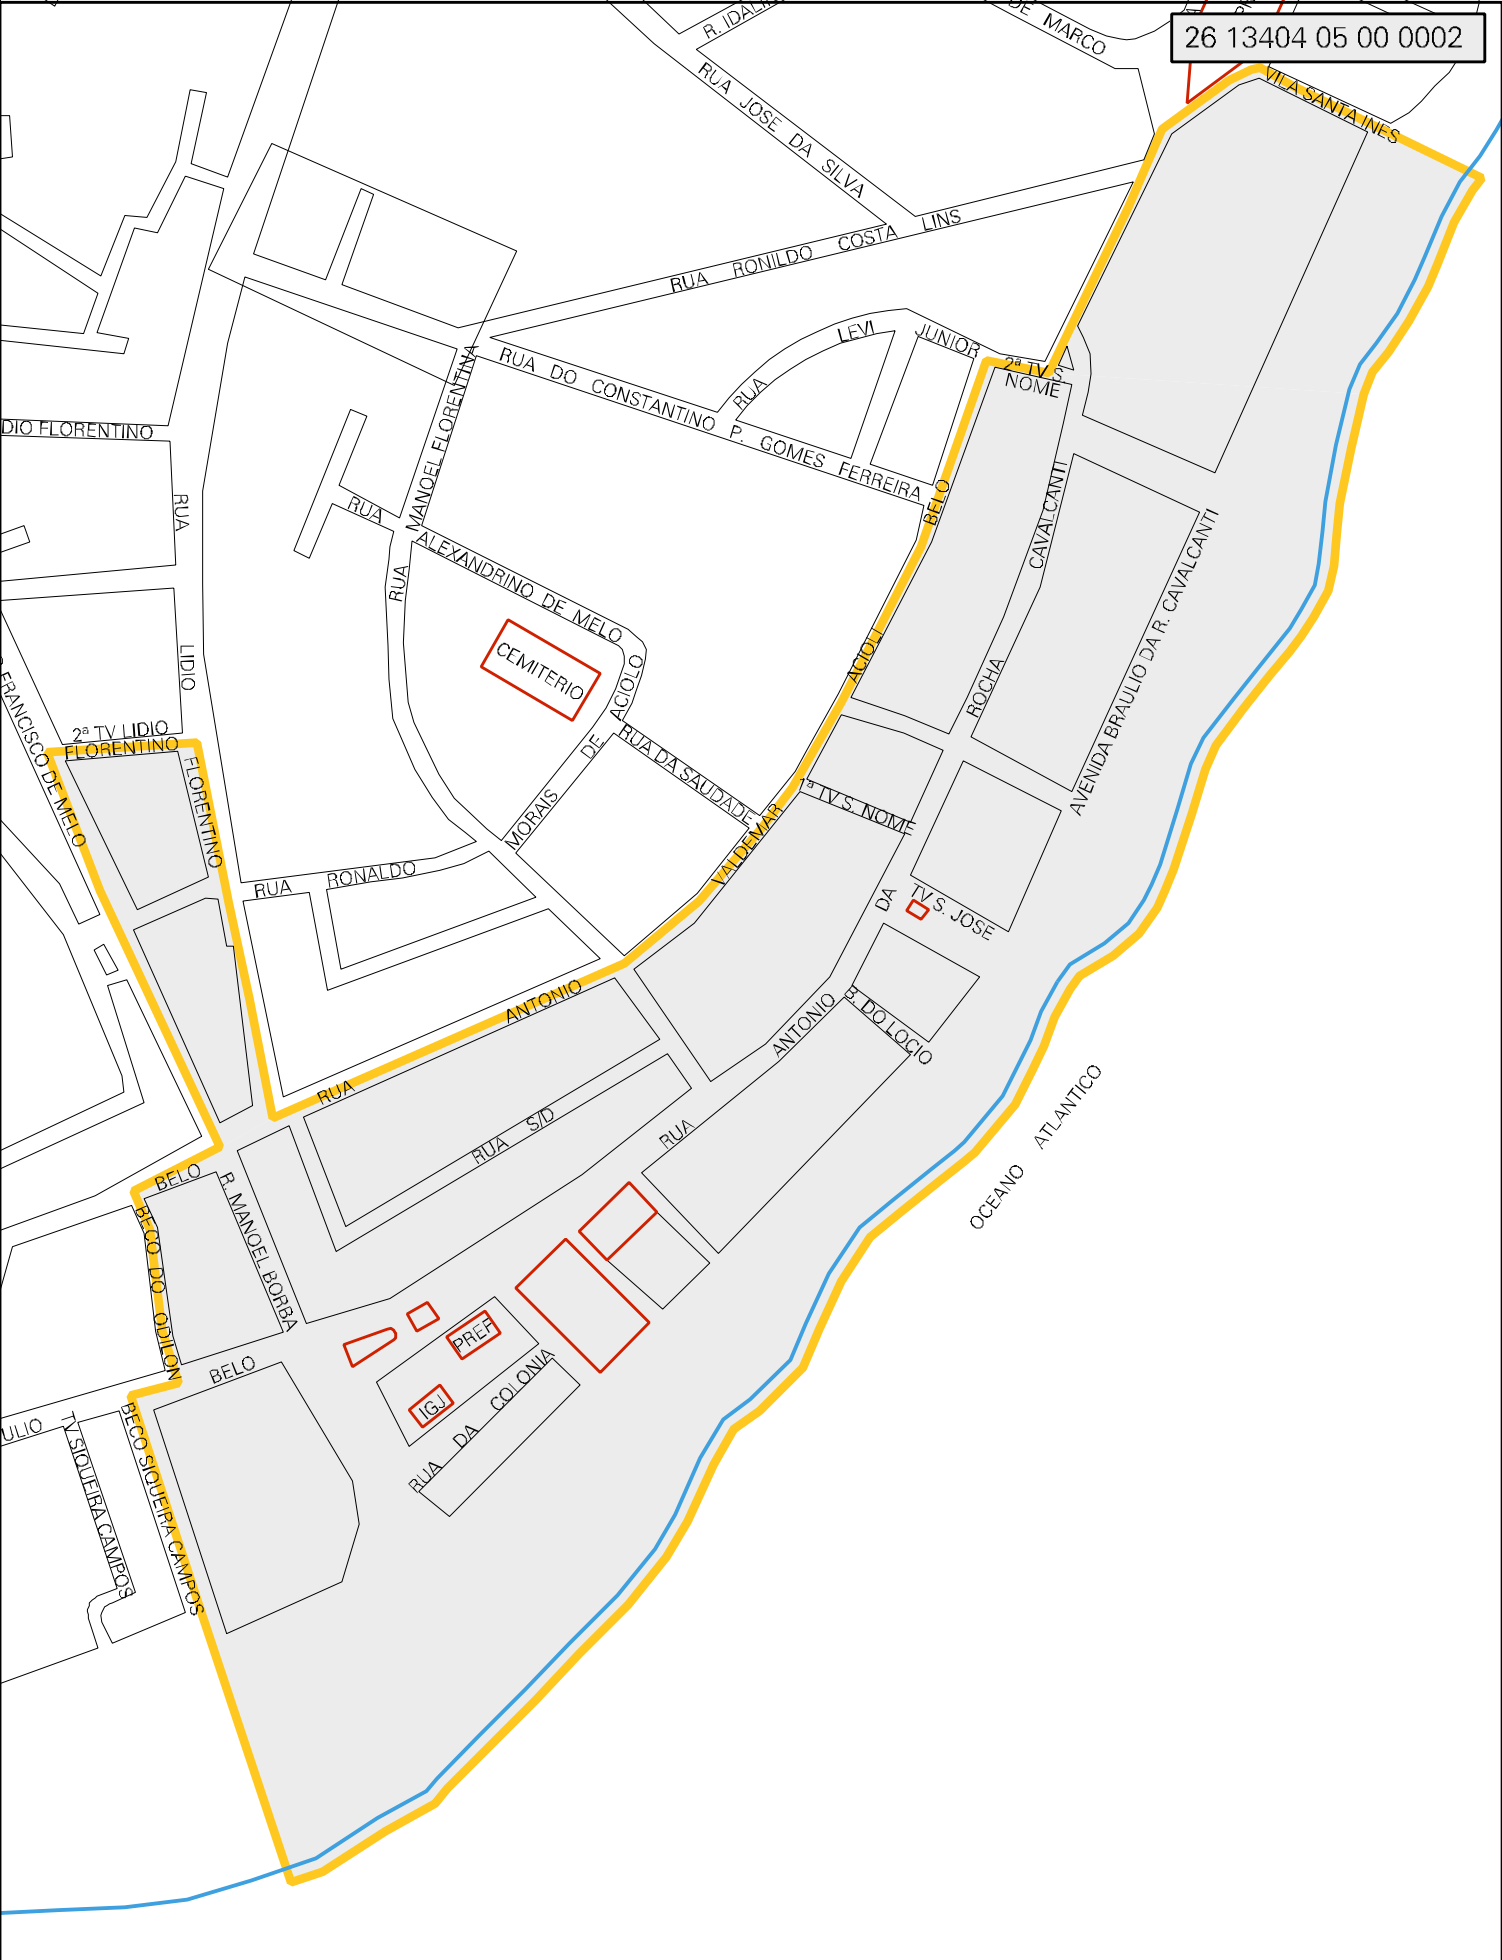

26 13404 05 00 0002

MUNICIPIO: 13404 - SÃO JOSÉ DA COROA GRANDE
 DISTRITO: 05 - SÃO JOSÉ DA COROA GRANDE
 SUBDISTRITO: 00
 SETOR: 0002 SITUACAO: 10

ESTADO DE PERNAMBUCO
 MAPA DE SETOR URBANO - MSU
 ESCALA: 1 : 2656