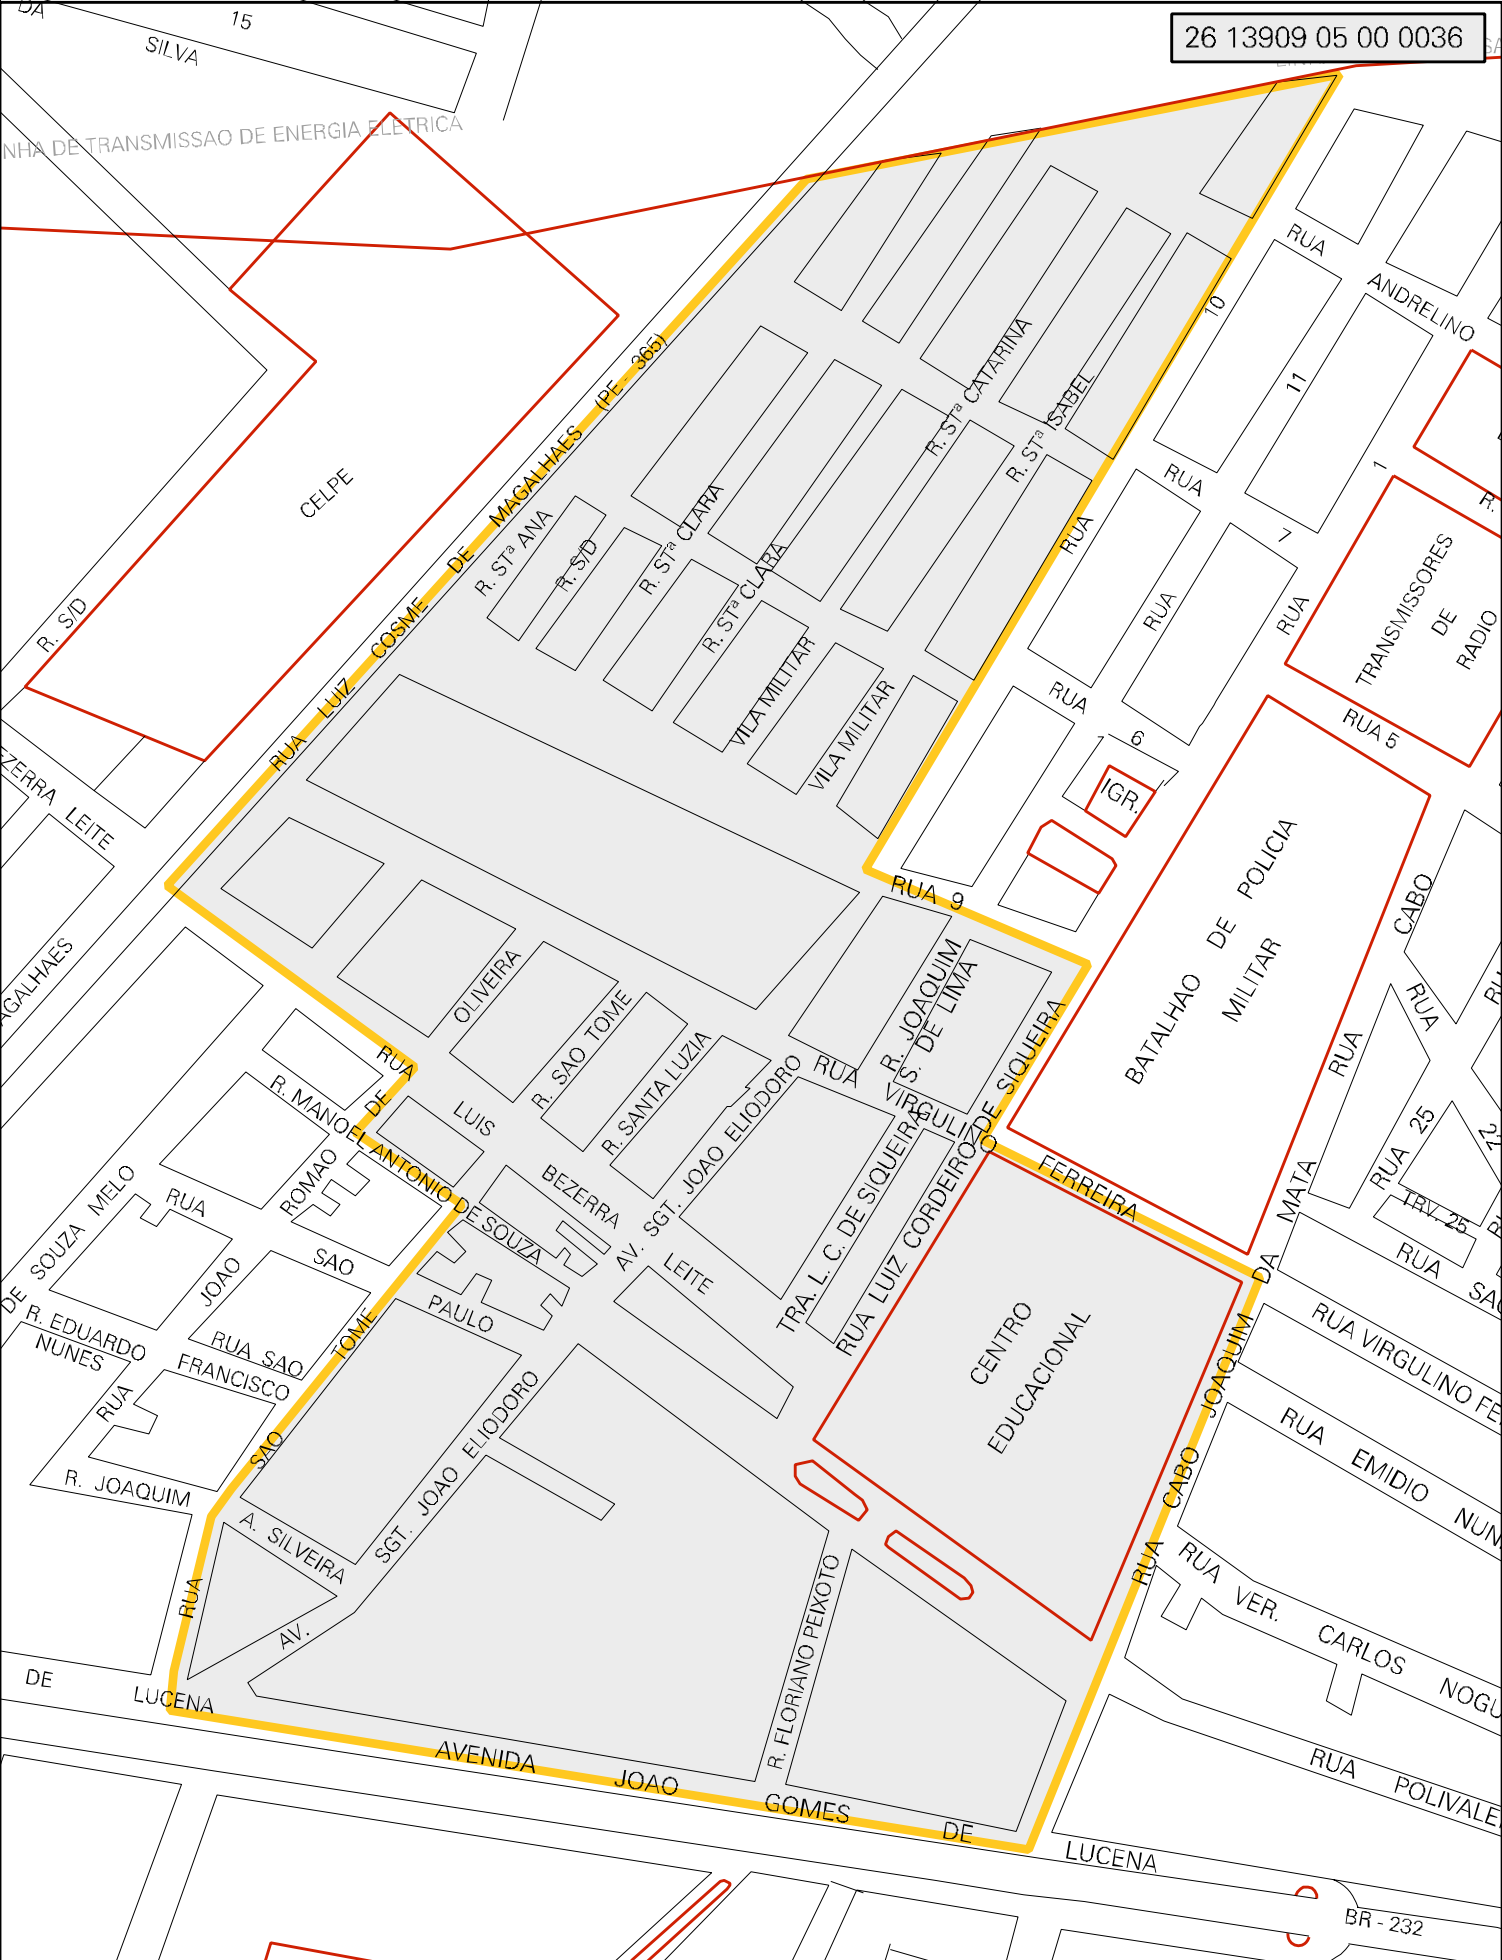

26 13909 05 00 0036

MUNICIPIO: 13909 - SERRA TALHADA
 DISTRITO: 05 - SERRA TALHADA
 SUBDISTRITO: 00
 SETOR: 0036 SITUACAO: 10

ESTADO DE PERNAMBUCO
 MAPA DE SETOR URBANO - MSU
 ESCALA: 1 : 3298