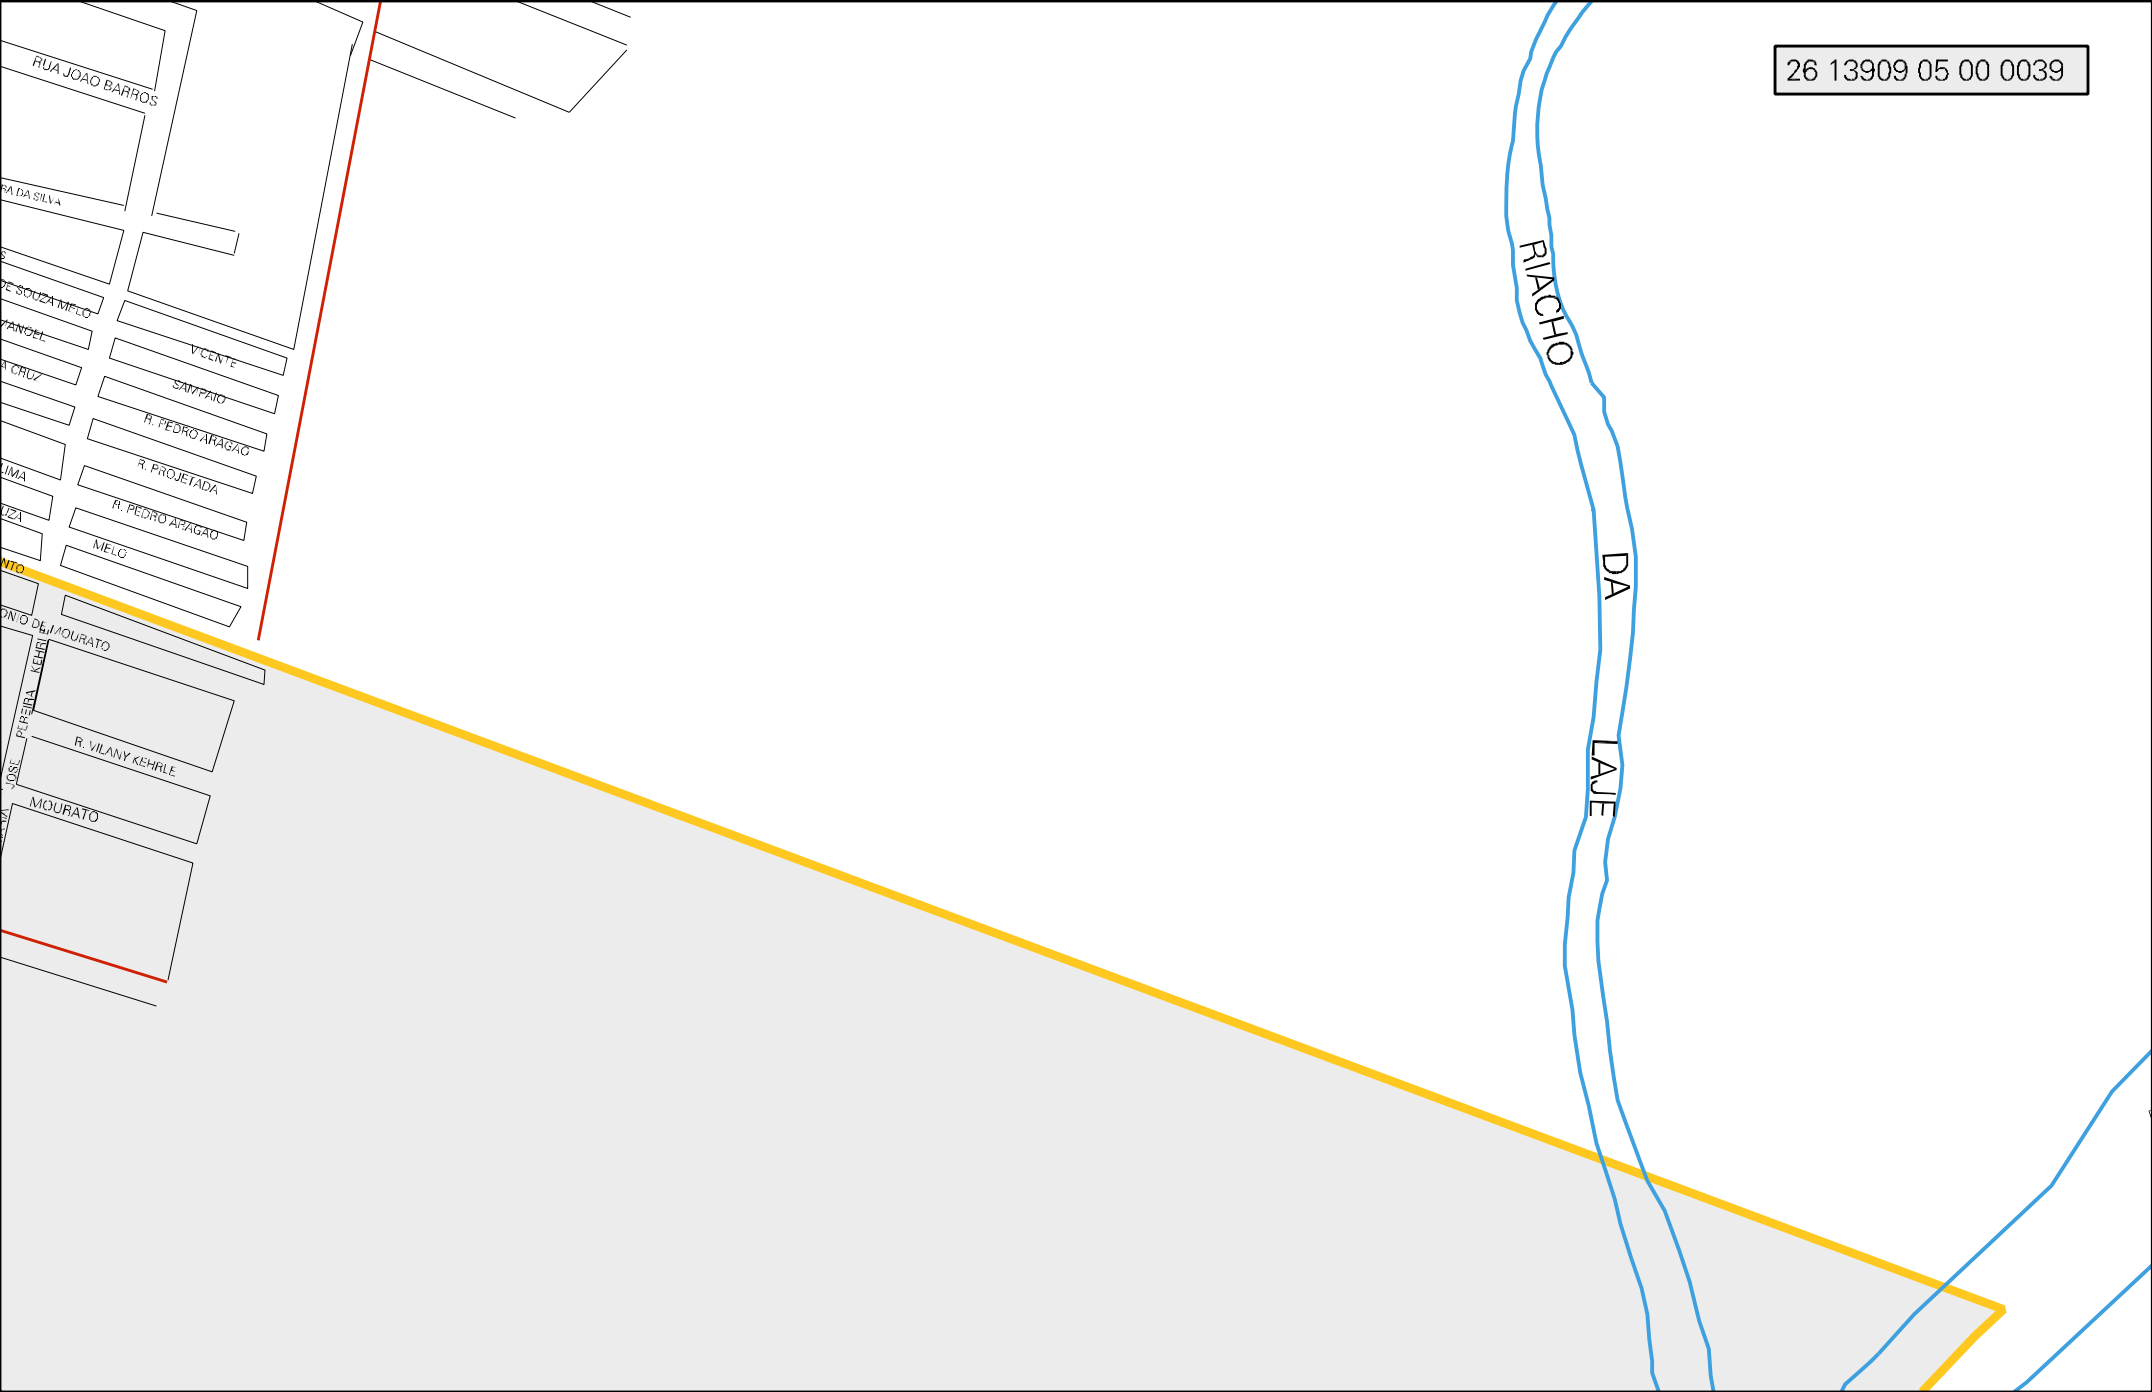

26 13909 05 00 0039

RUA JOAO BARROS

RUA DA SILVA

VICTOR

VINCENZO

SAMPAIO

PEDRO APAGAO

PROJETADE

PEDRO APAGAO

MELO

JOSE DE JOURATO

JOSE PEREIRA

VILANY KEHRE

MOURATO

RIBACHO

DA LAJE

ESTADO DE PERNAMBUCO
MAPA DE SETOR URBANO - MSU
ESCALA: 1 : 5618