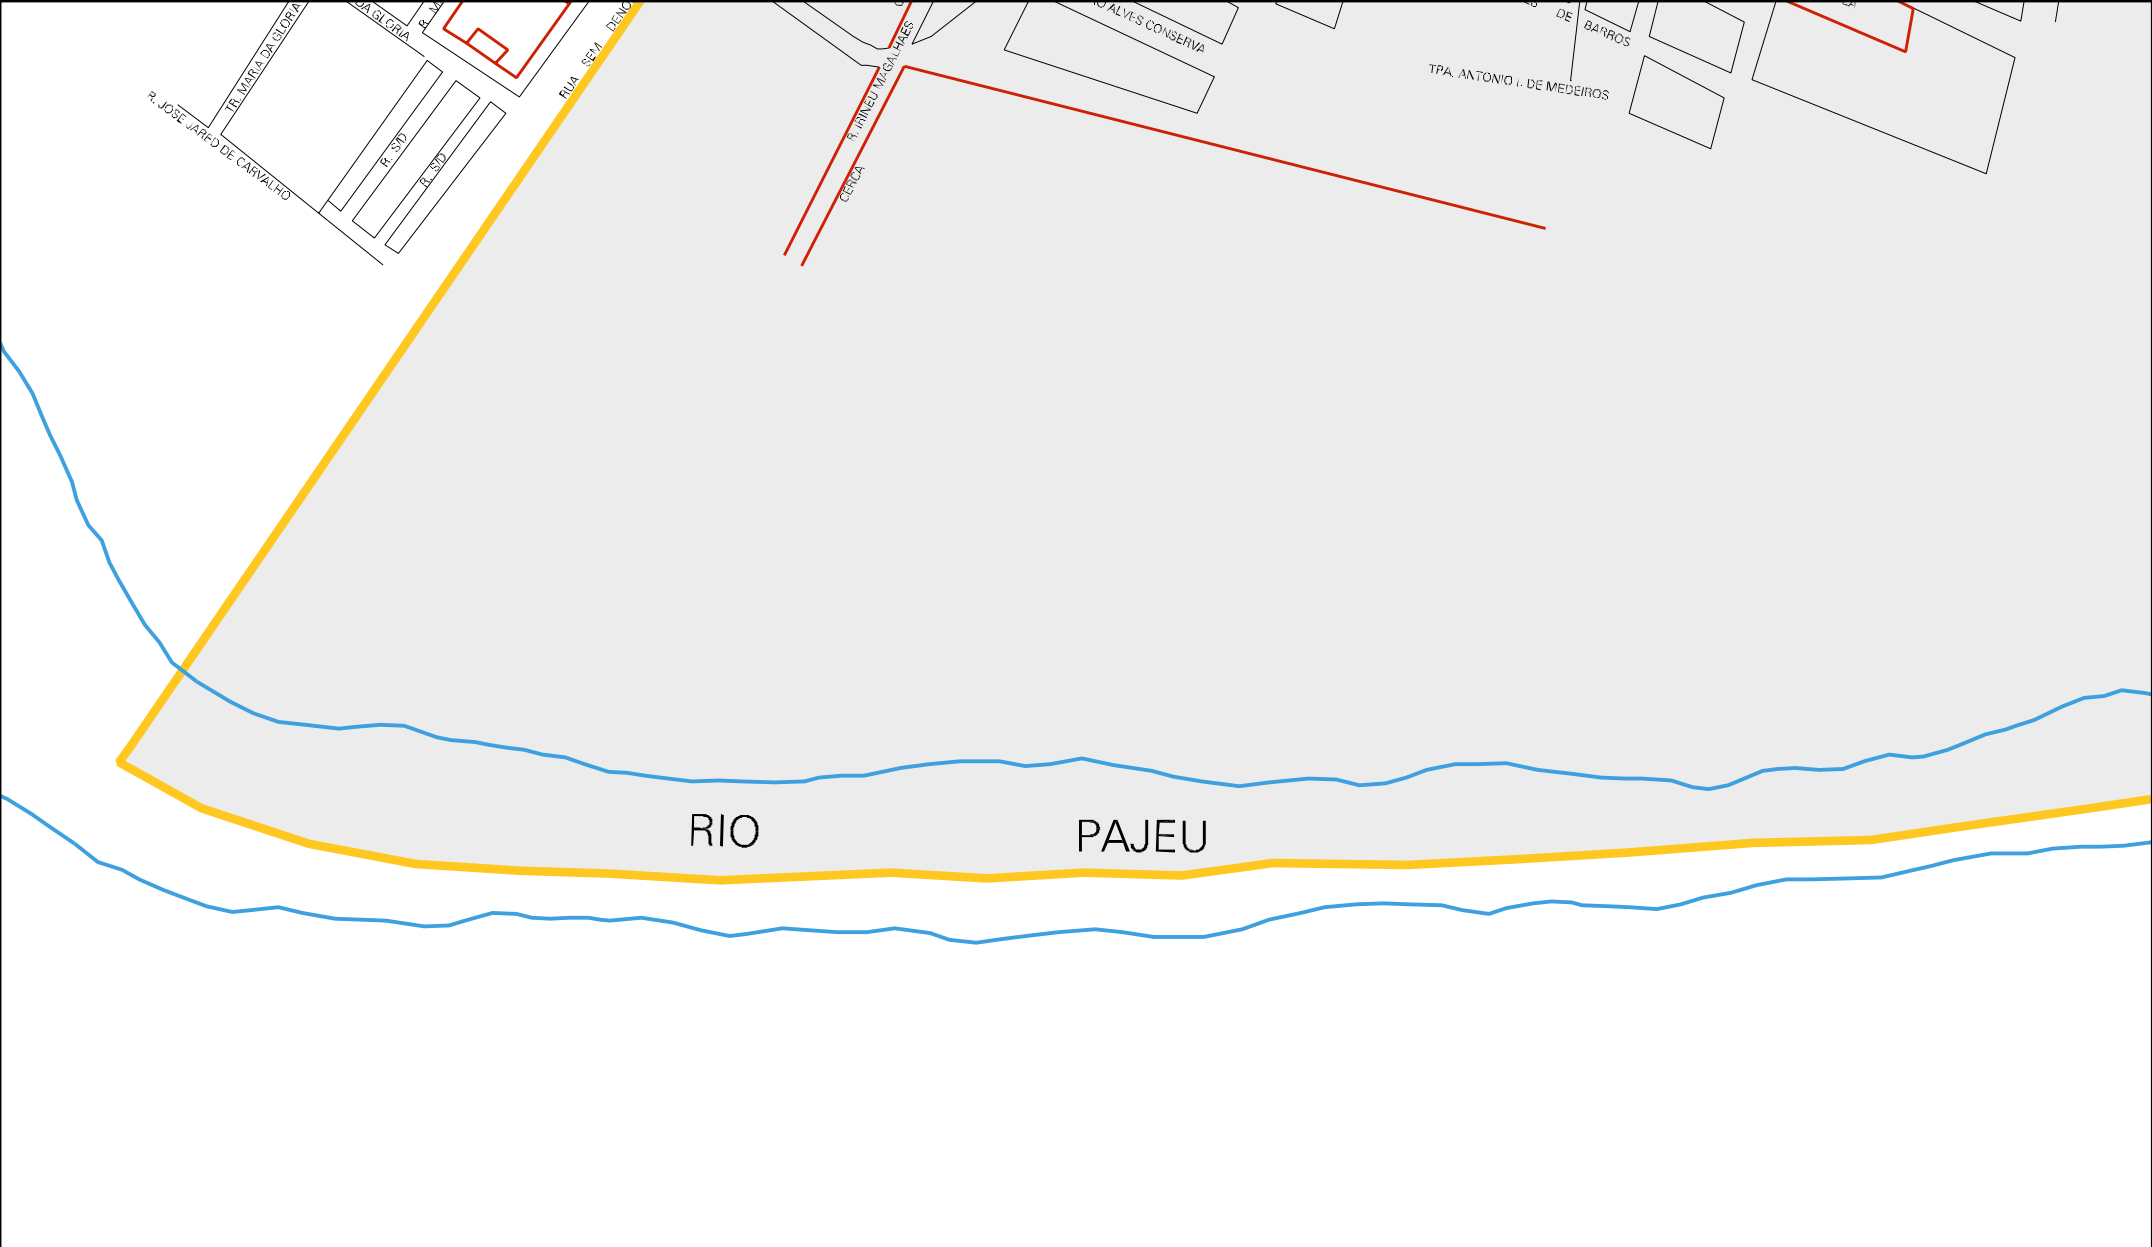

26 13909 05 00 0039

RUA JOAO BARROS

RUA DA SILVA

VICTOR

VINCENZO

SAMPAIO

PEDRO APAGAO

PROJETADE

PEDRO APAGAO

MELO

JOSE DE JOURATO

JOSE PEREIRA

VILANY KEHRE

MOURATO

RIBACHO

DA LAJE

ESTADO DE PERNAMBUCO
MAPA DE SETOR URBANO - MSU
ESCALA: 1 : 5618