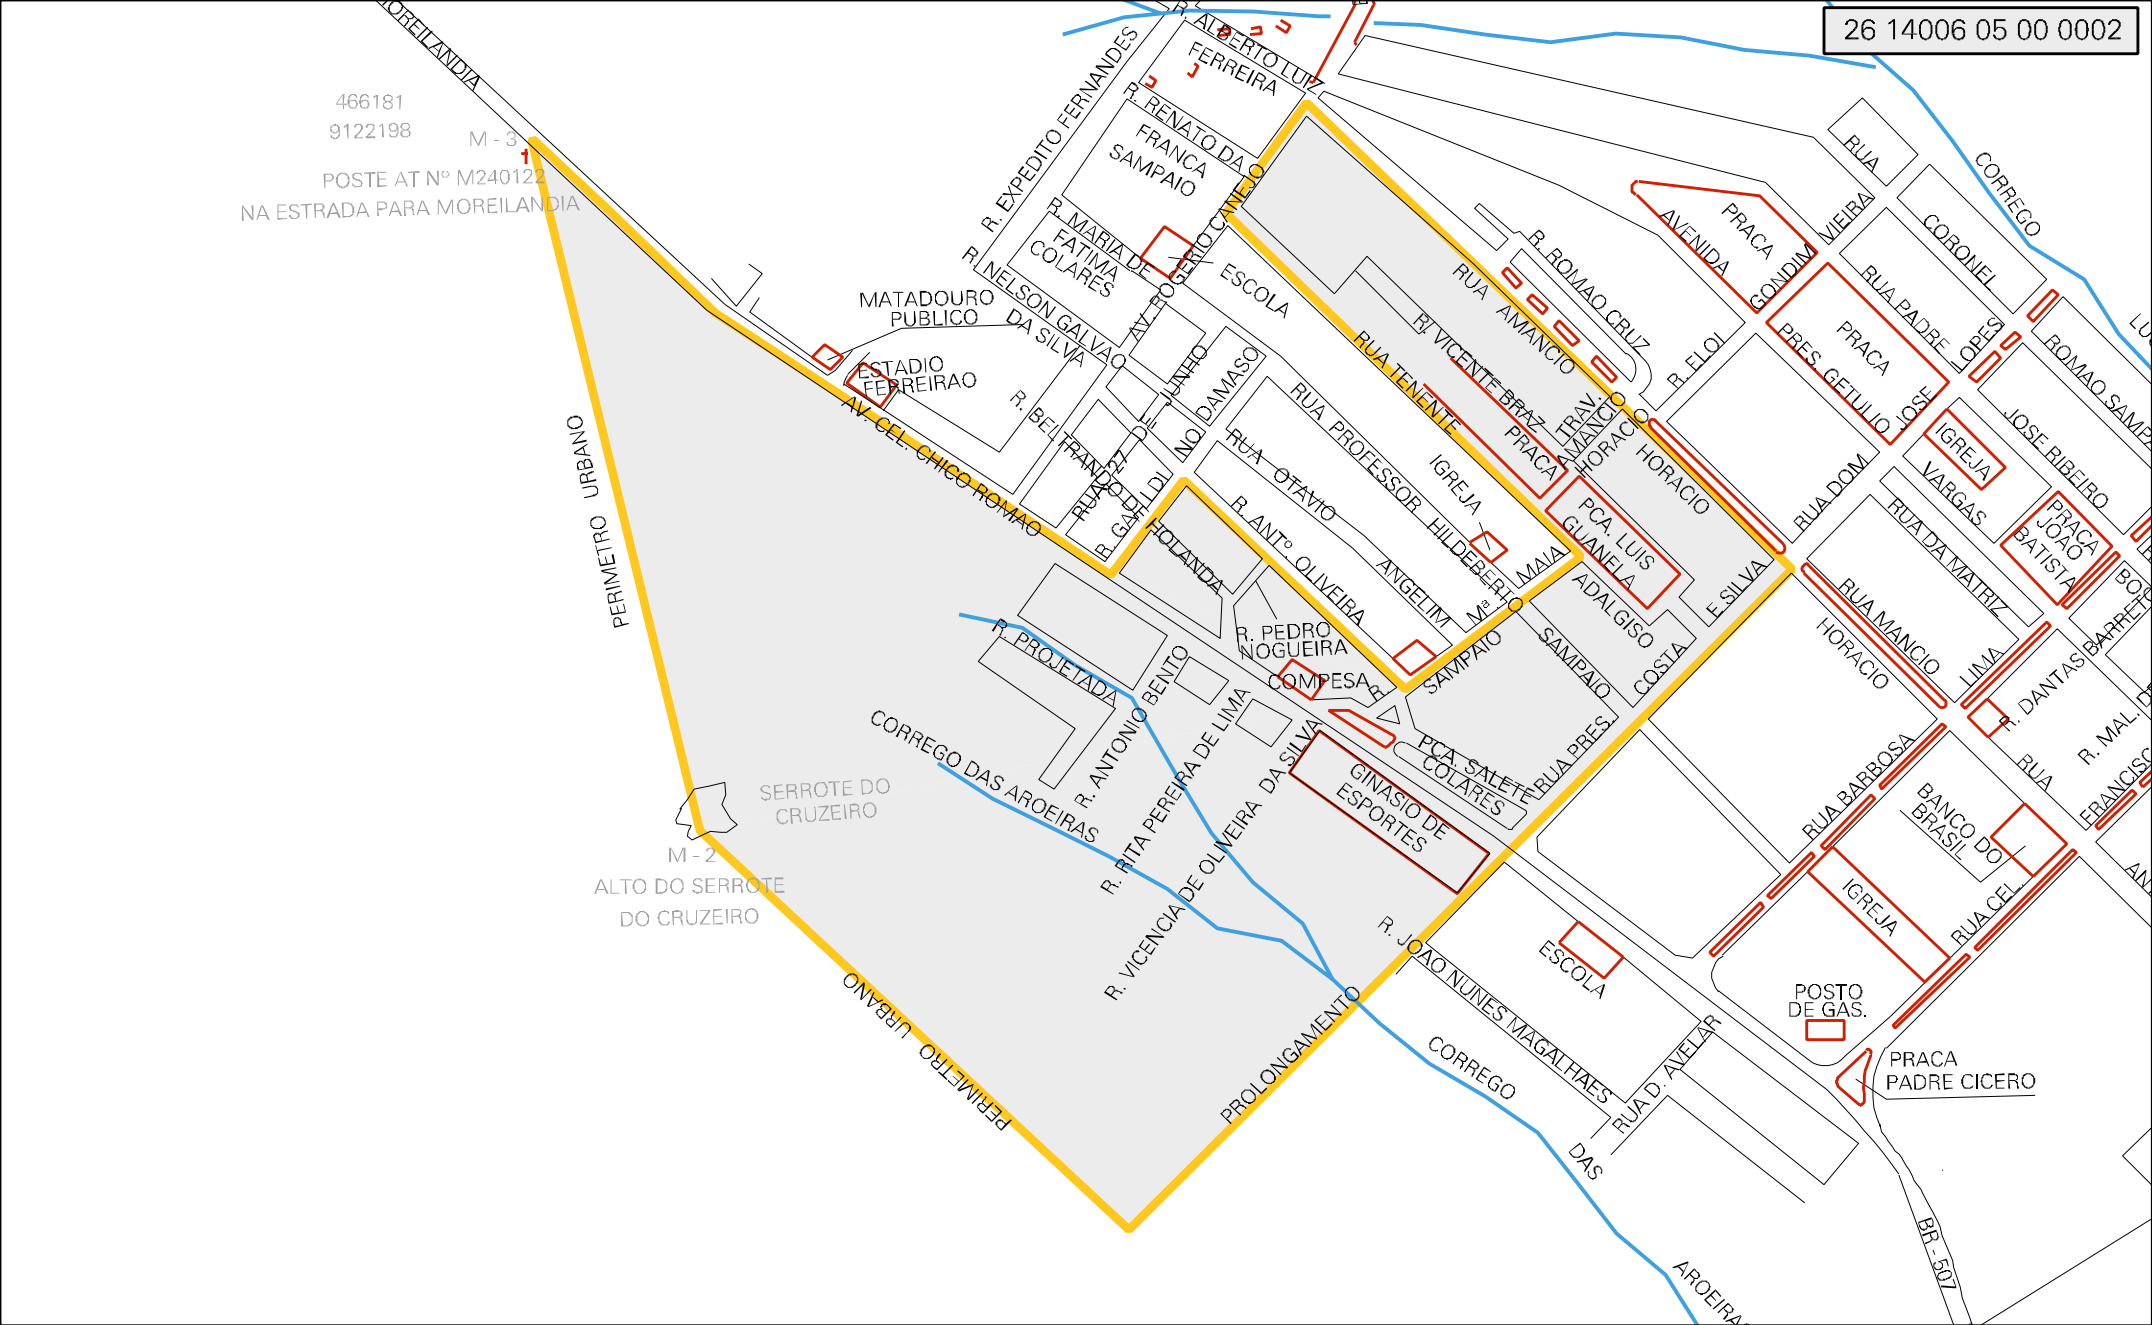

466181
9122198 M-3
POSTE AT Nº M24012
NA ESTRADA PARA MOREILANDIA

MUNICIPIO: 14006 - SERRITA
DISTRITO: 05 - SERRITA
SUBDISTRITO: 00
SETOR: 0002 SITUACAO: 10

ESTADO DE PERNAMBUCO
MAPA DE SETOR URBANO - MSU
ESCALA: 1 : 2341