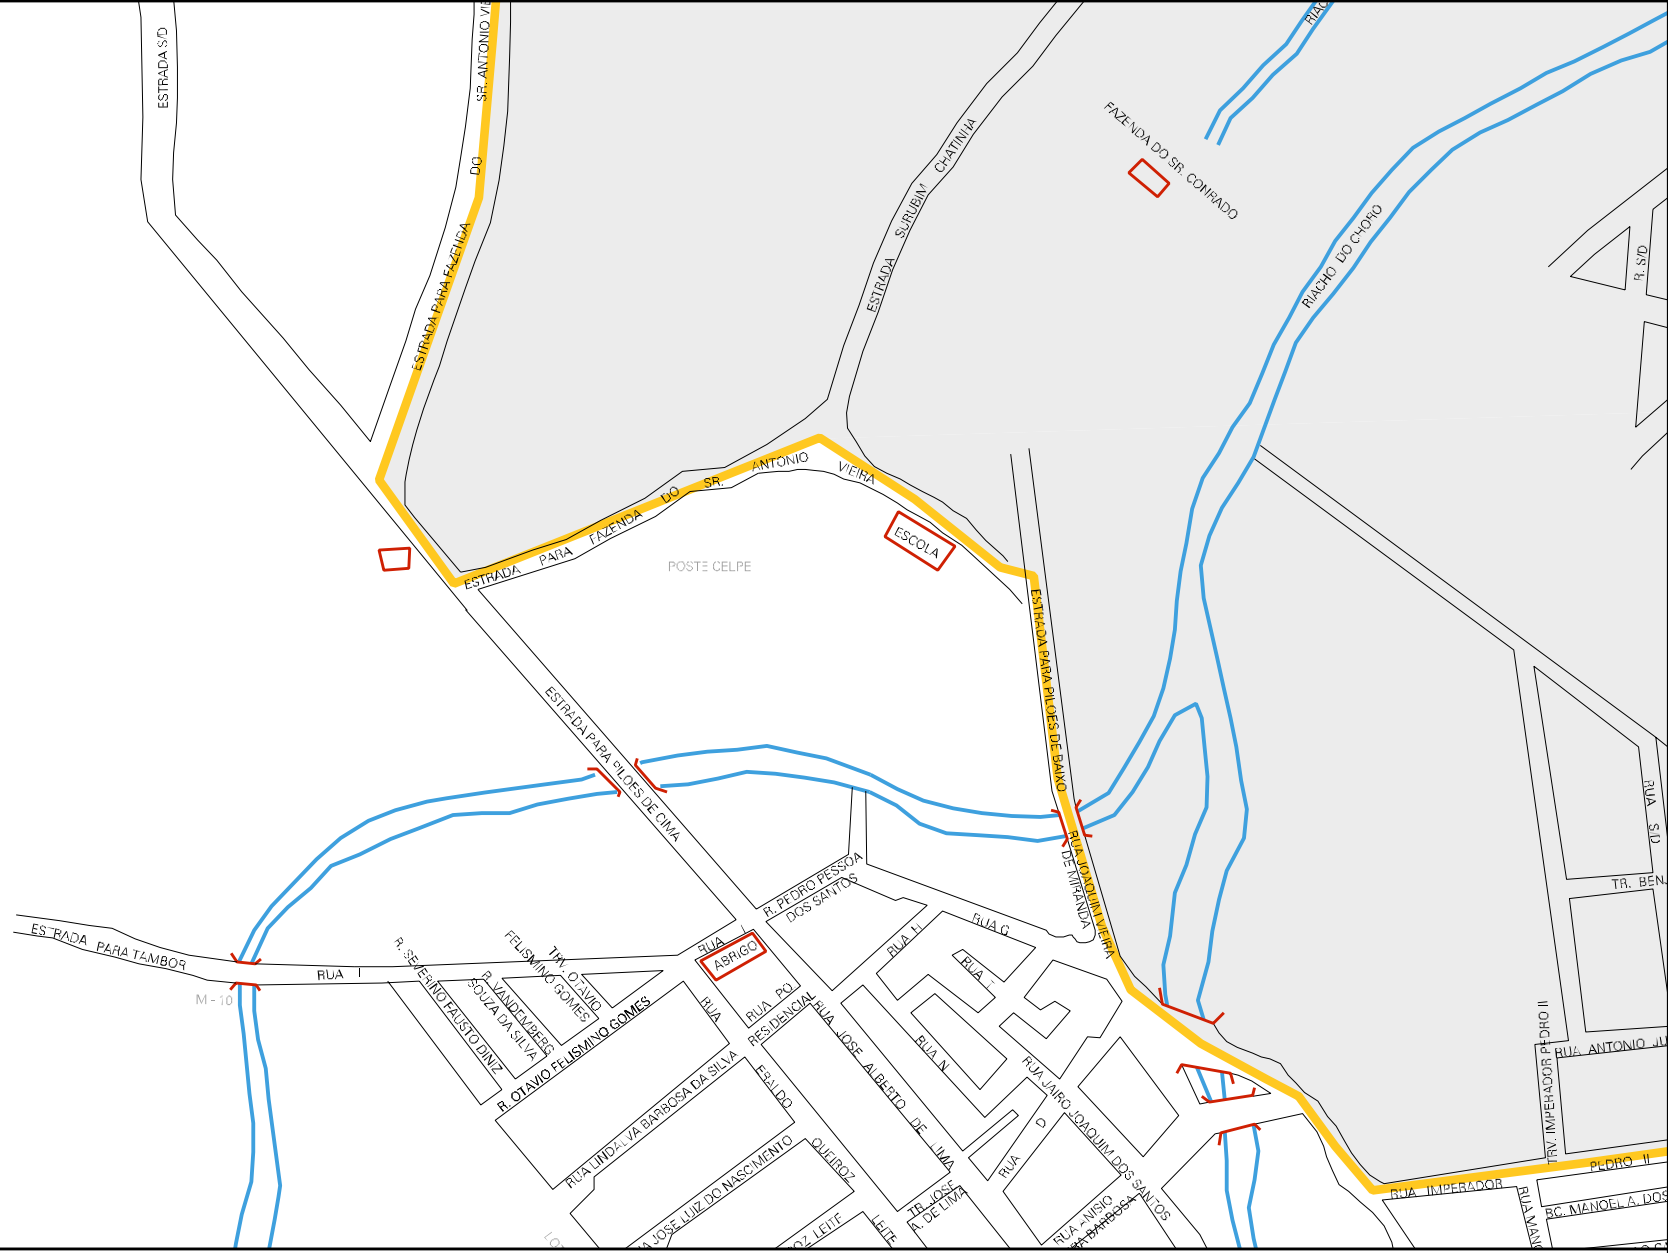

M - 12
196508
9134754

M - 11
192772
9133204

FA

CAMINHO PARA

PROPR. DA
CONRADO

MUNICIPIO: 14501 - SURUBIM
 DISTRITO: 05 - SURUBIM
 SUBDISTRITO: 00
 SETOR: 0008 SITUACAO: 10
 BAIRRO: 006 - DIOGO