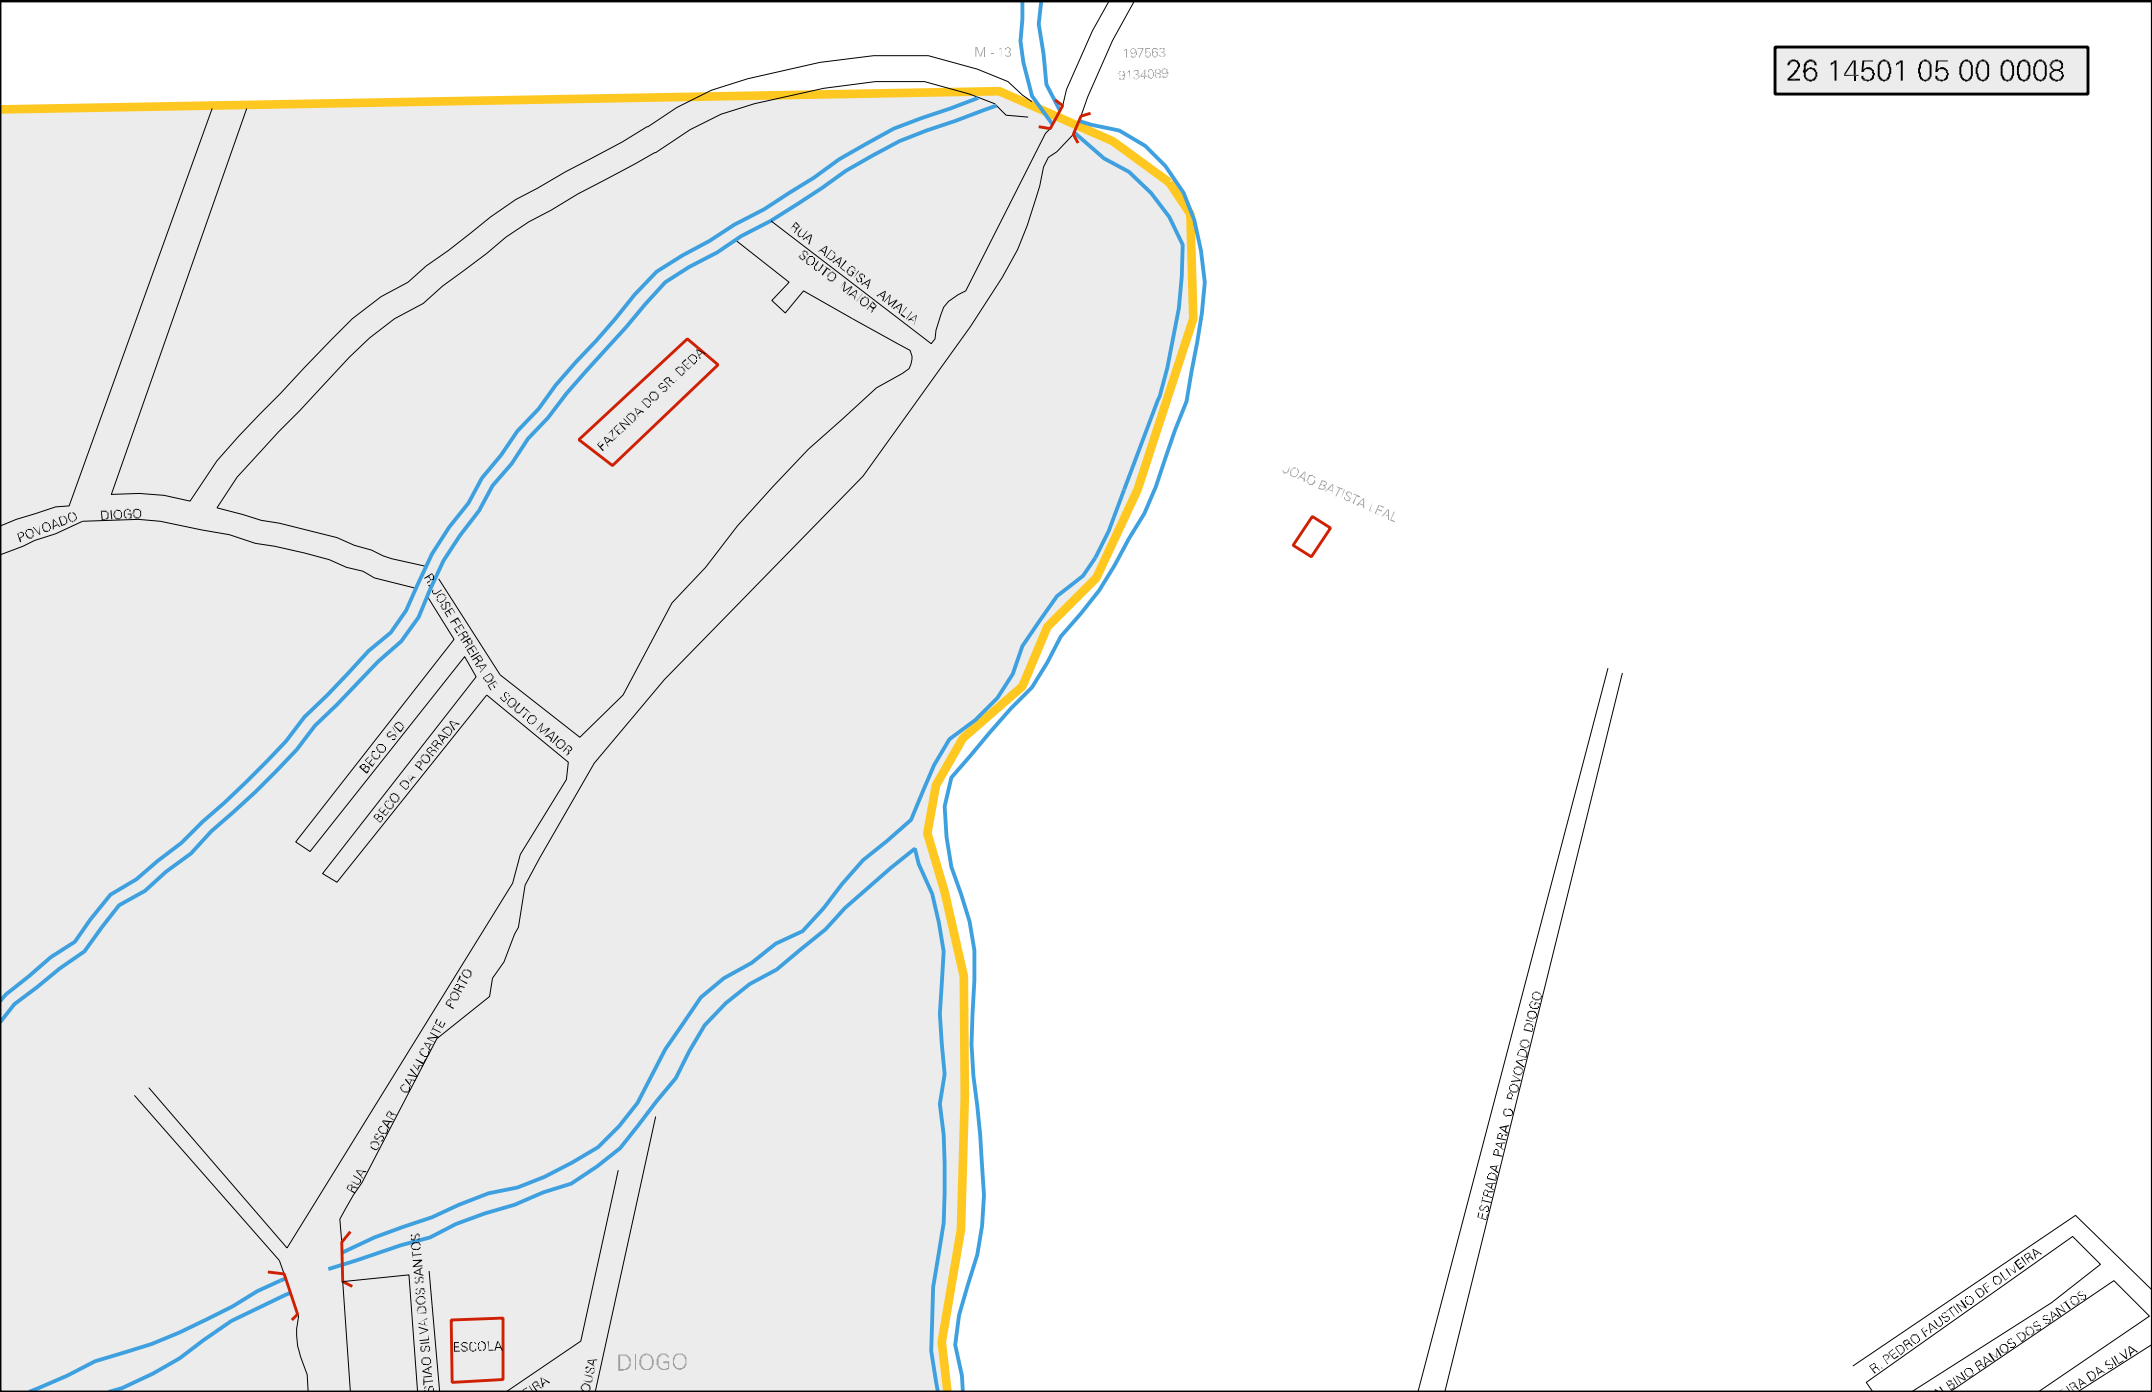

M - 12
196508
9134754

M - 11
192772
9133204

FA

CAMINHO PARA

PROPR. DA
CONRADO

MUNICIPIO: 14501 - SURUBIM
 DISTRITO: 05 - SURUBIM
 SUBDISTRITO: 00
 SETOR: 0008 SITUACAO: 10
 BAIRRO: 006 - DIOGO