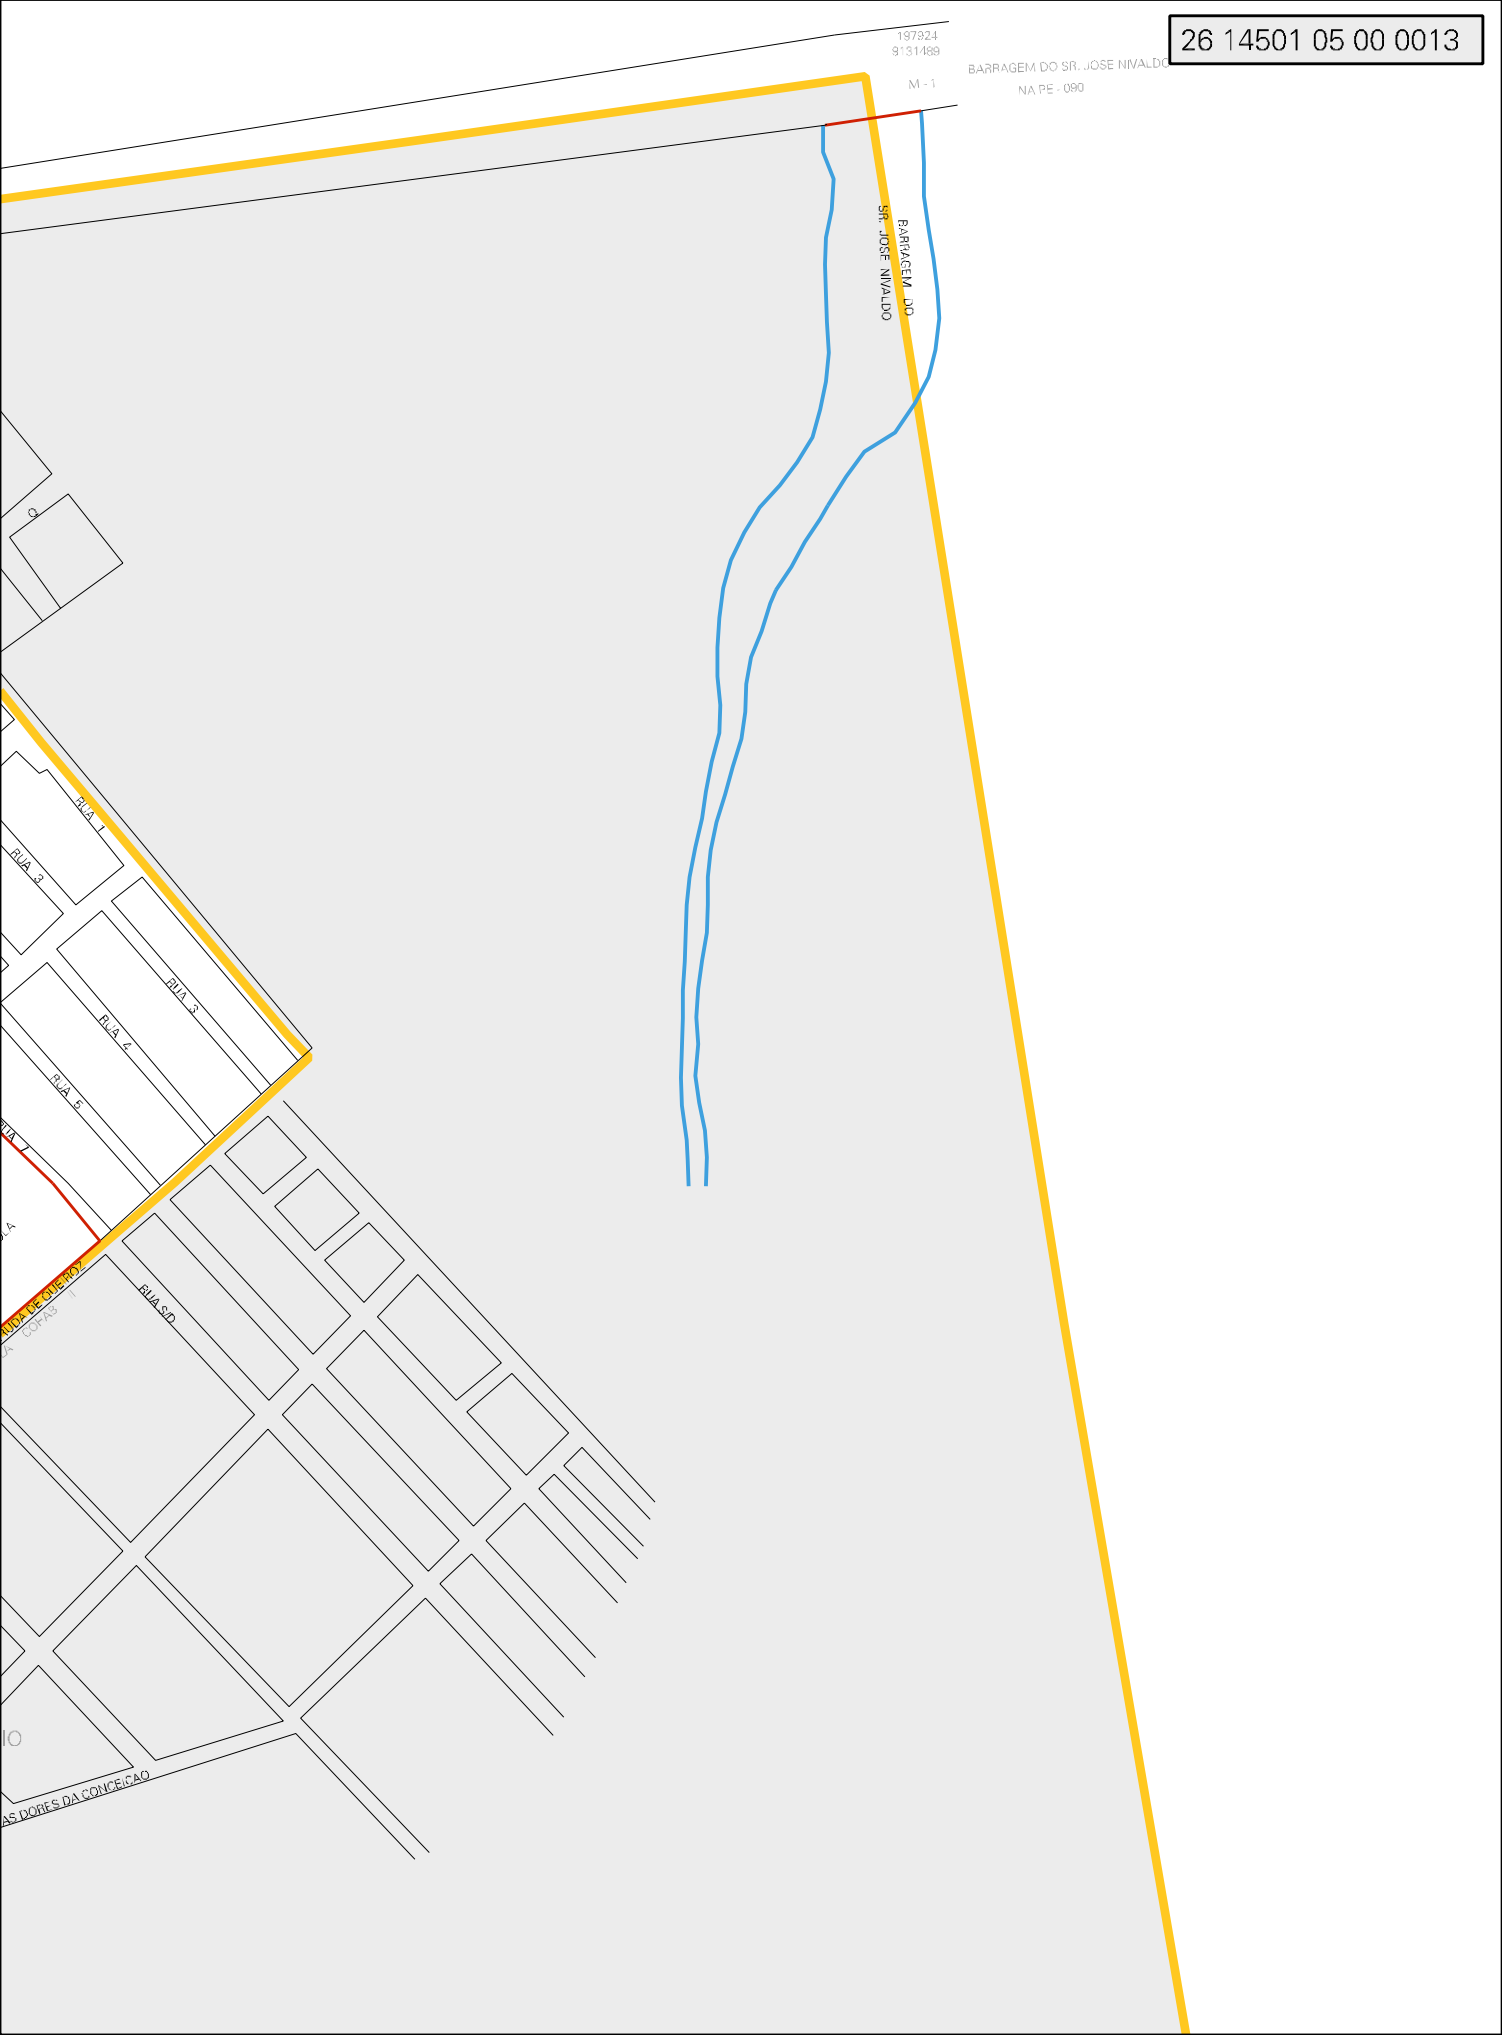

197824
9131489

BARRAGEM DO SR. JOSE NIVALDO
NA PE - 090

M - 1

BARRAGEM DO
SR. JOSE NIVALDO

9

RUA 1

RUA 2

RUA 3

RUA 4

RUA 5

RUA 6

RUA 7

10

AS DORES DA CONCEICAO

RUA SO

MUNICIPIO: 14501 - SURUBIM
 DISTRITO: 05 - SURUBIM
 SUBDISTRITO: 00
 SETOR: 0013 SITUACAO: 10
 BAIRRO: 004 - SANTO ANTÔNIO

M-2
198594
9129640

NASCIMENTO
R. CLOVIS JULIÃO

ESTRELA
COCUIBETRO
CALPIVA

LIMPA AT.

ESTADO DE PERNAMBUCO
MAPA DE SETOR URBANO - MSU
ESCALA: 1 : 5621