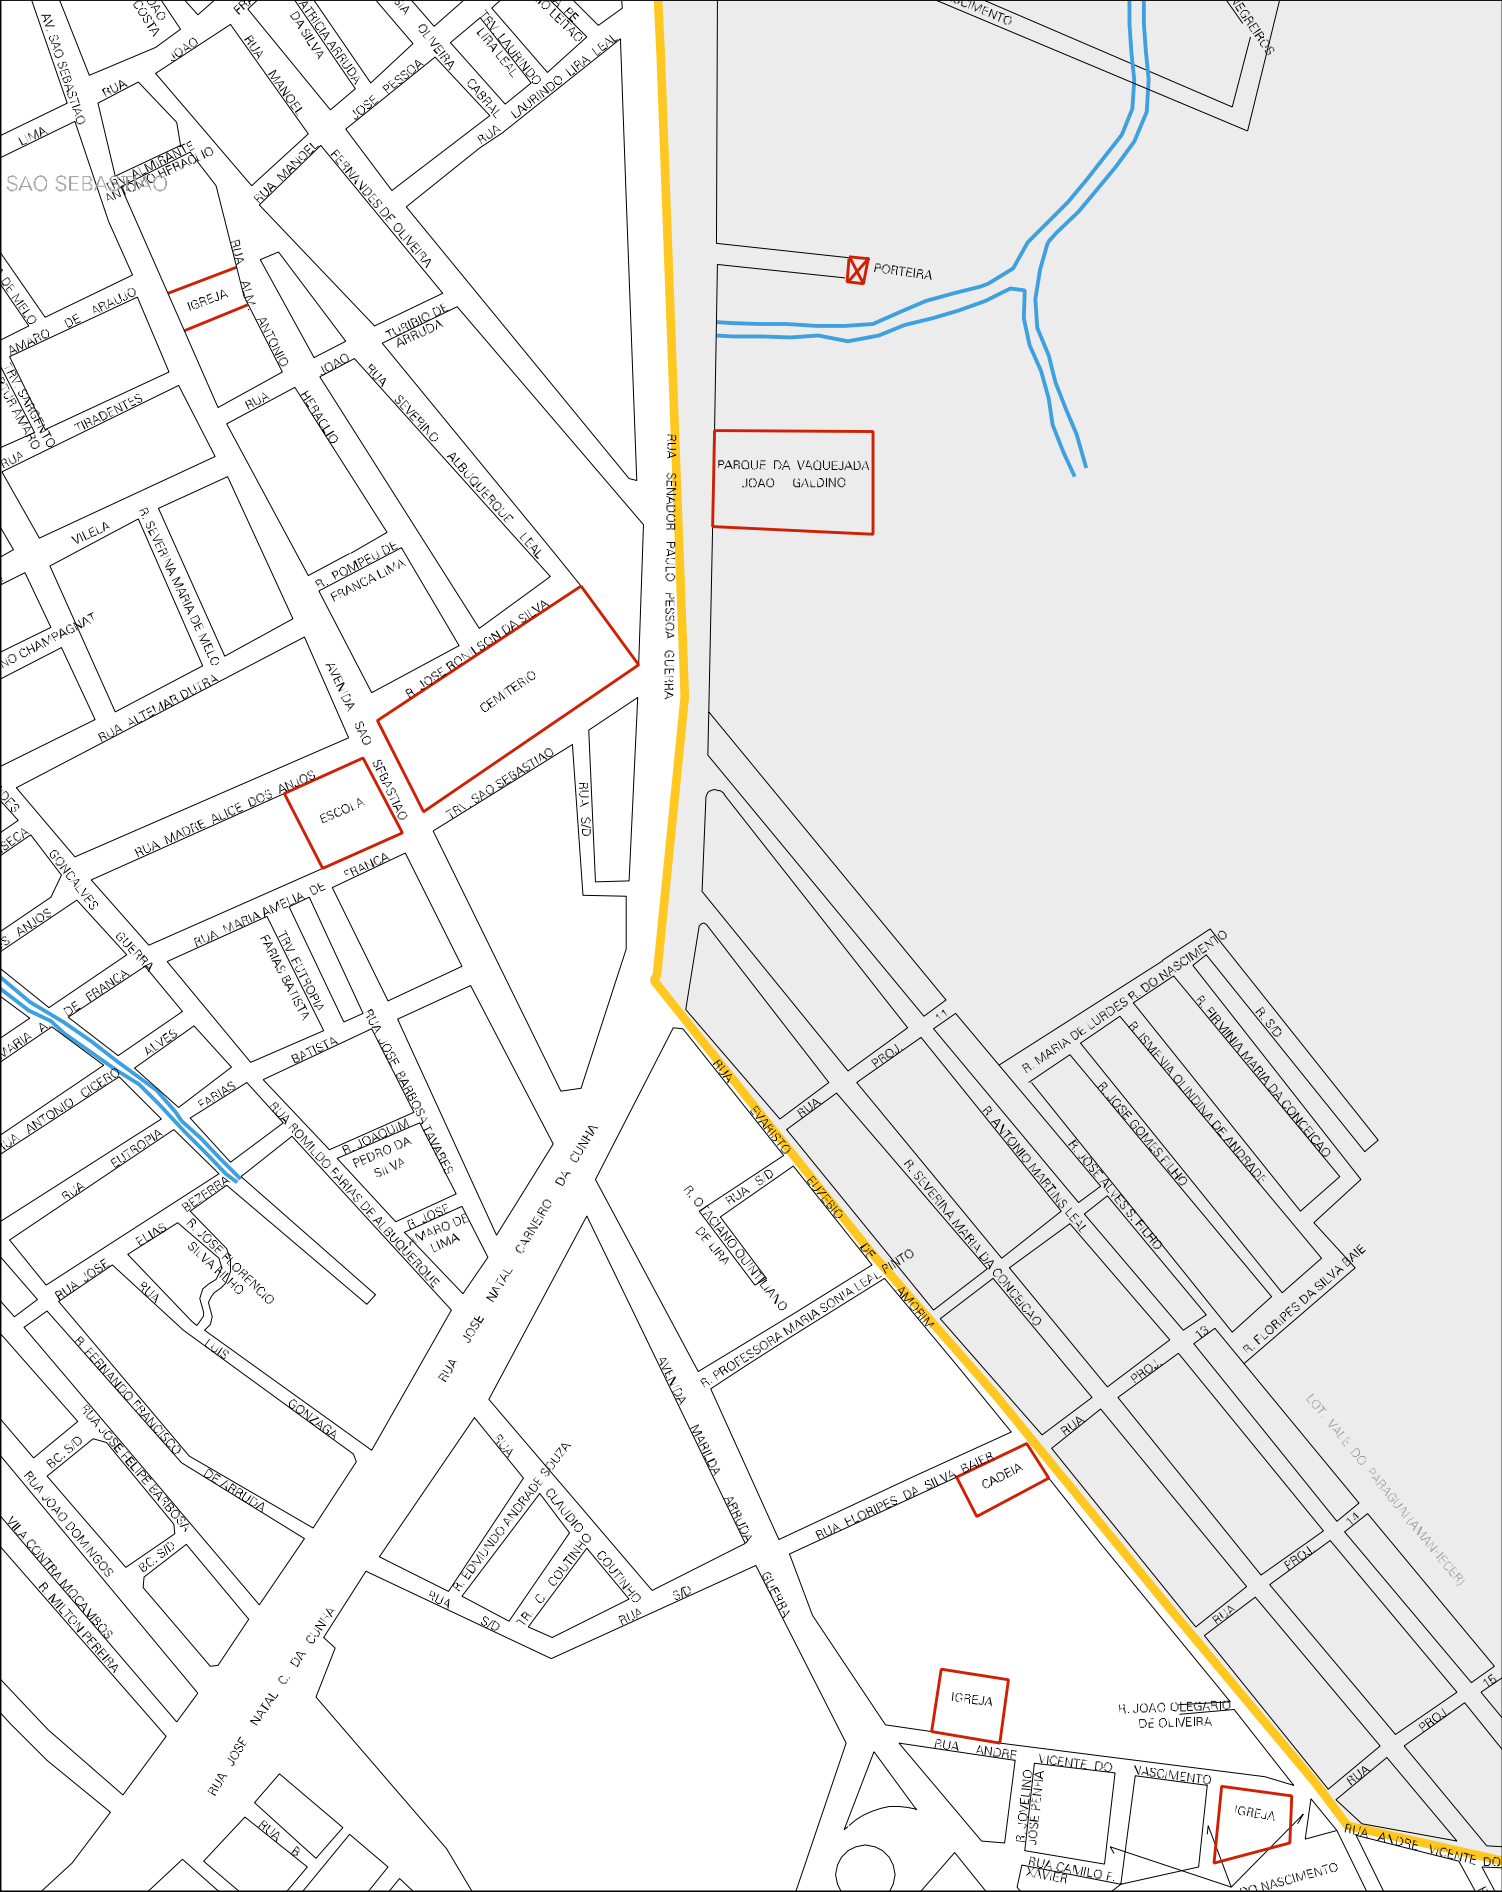

RUA 4

RUA 5

RUA 6

RUA 7

10

AS DORES DA CONCEICAO

RUA SO

MUNICIPIO: 14501 - SURUBIM
 DISTRITO: 05 - SURUBIM
 SUBDISTRITO: 00
 SETOR: 0013 SITUACAO: 10
 BAIRRO: 004 - SANTO ANTÔNIO

M-2
198594
9129640

NASCIMENTO
R. CLOVIS JULIÃO

ESTRELA
COCUIBETRO
CALPIVA

LIMPA AT.

ESTADO DE PERNAMBUCO
MAPA DE SETOR URBANO - MSU
ESCALA: 1 : 5621