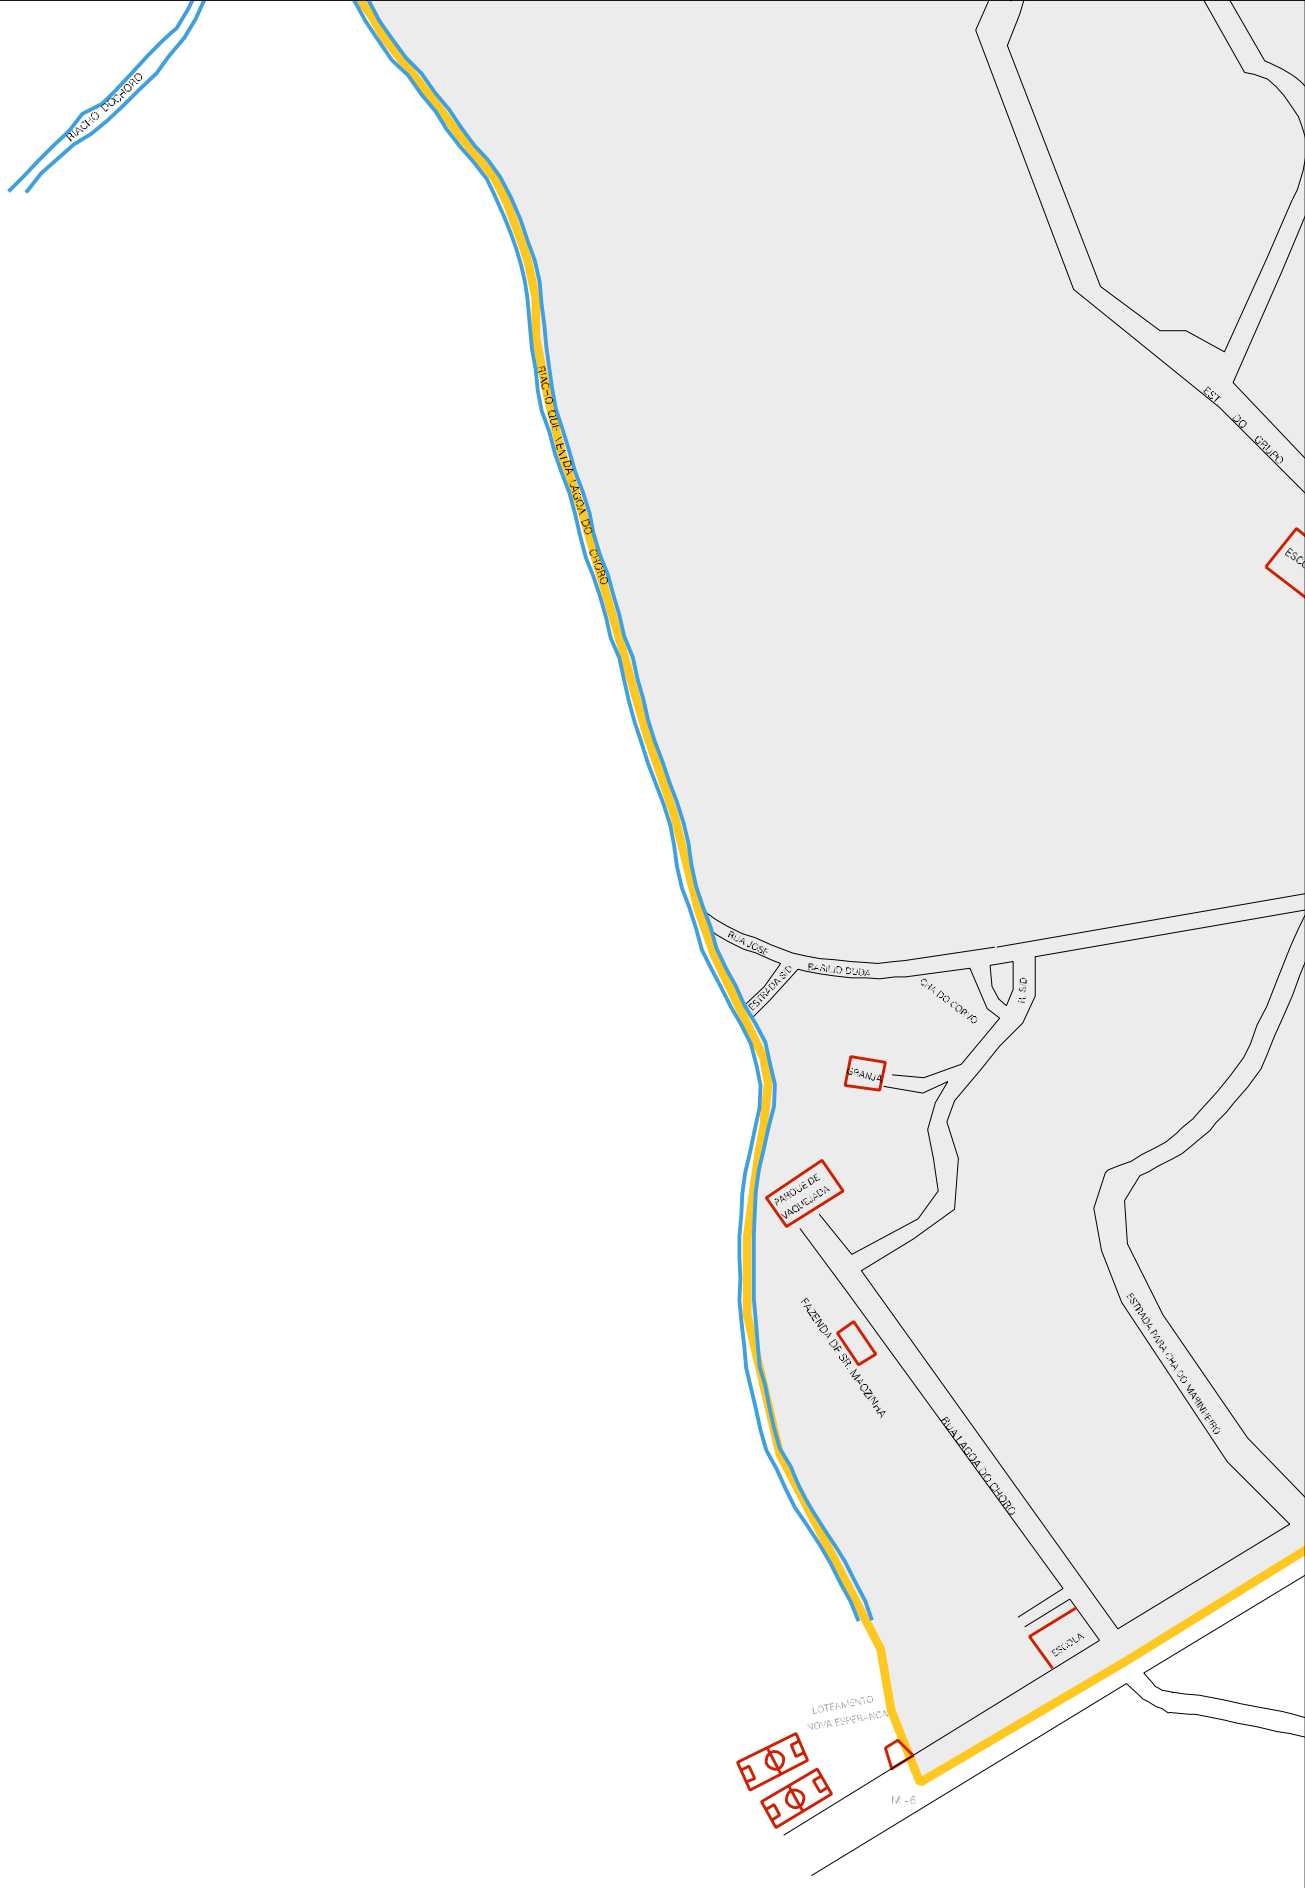

R. RIBEIRO

ESTRADA PARA VILA NOVA

GAICHO DO GALO

CASA DO SR. GILBERTO - LORGE DA SILVA  
PRONUNDA FAZENDA DE LUZIA DO FANHOLO  
ESTR. DA BURURIM - VERTEENTE DO LERDO

LAGOA

LAGOA NOVA

1ª TRV. LAGOA NOVA  
2ª TRV. LAGOA NOVA  
3ª TRV. LAGOA NOVA  
4ª TRV. LAGOA NOVA  
5ª TRV. LAGOA NOVA

LOTEN ANEXO VILA NOVA

ESTRADA PARA J. CA FR. PRADO

ESTRADA PARA PE - 1887

ESTR. DA BURURIM - VERTEENTE DO LERDO

R. JOSE

AV. JACOLETO

RUA SÉCULO

RUA SÉCULO

ESCRITA DE L. C. DO IMPERIAL

MUNICÍPIO: 14501 - SURUBIM  
 DISTRITO: 05 - SURUBIM  
 SUBDISTRITO: 00  
 SETOR: 0028 SITUACAO: 20  
 BAIRRO: 009 - CHÃ DO MARINHEIRO