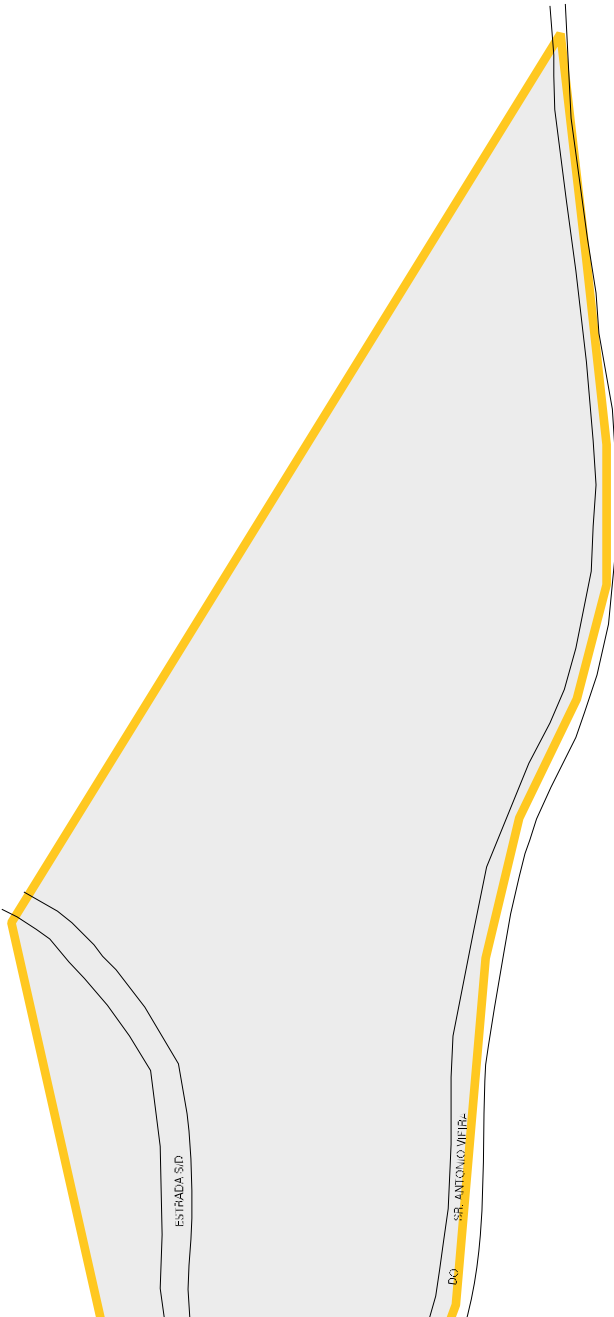

N - 12
185688
9134754

M - 11
182772
9133204

ESTRADA SID

DO SR. ANTONIO VIEIRA

SRM CRATINIA

FACENDA DO SR. CONRADO

RUBENS DE OLIVEIRA
ESTRADA

CAMILLO PIPA
POVOADO DIZGO

IZAS SORRATIM

ANGEL BELLI

FLORA SILVA

MUNICIPIO: 14501 - SURUBIM
 DISTRITO: 05 - SURUBIM
 SUBDISTRITO: 00
 SETOR: 0035 SITUACAO: 10
 BAIRRO: 008 - BELA VISTA

ESTADO DE PERNAMBUCO
 MAPA DE SETOR URBANO - MSU
 ESCALA: 1: 6104