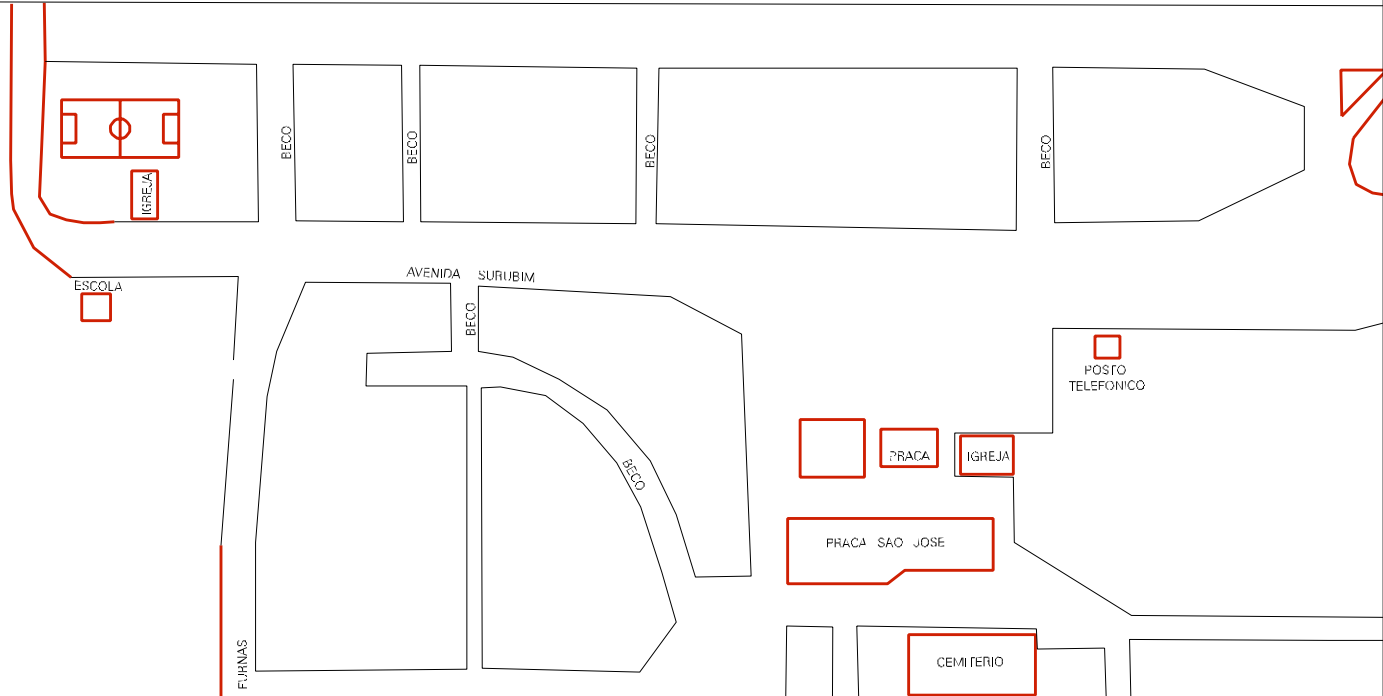

RODOVIA PE - 90

MUNICIPIO: 14501 - SURUBIM  
 DISTRITO: 05 - SURUBIM  
 SUBDISTRITO: 00  
 SETOR: 0049 SITUACAO: 50  
 AGLOM. RURAL: 00003 - LAGOA DA VACA