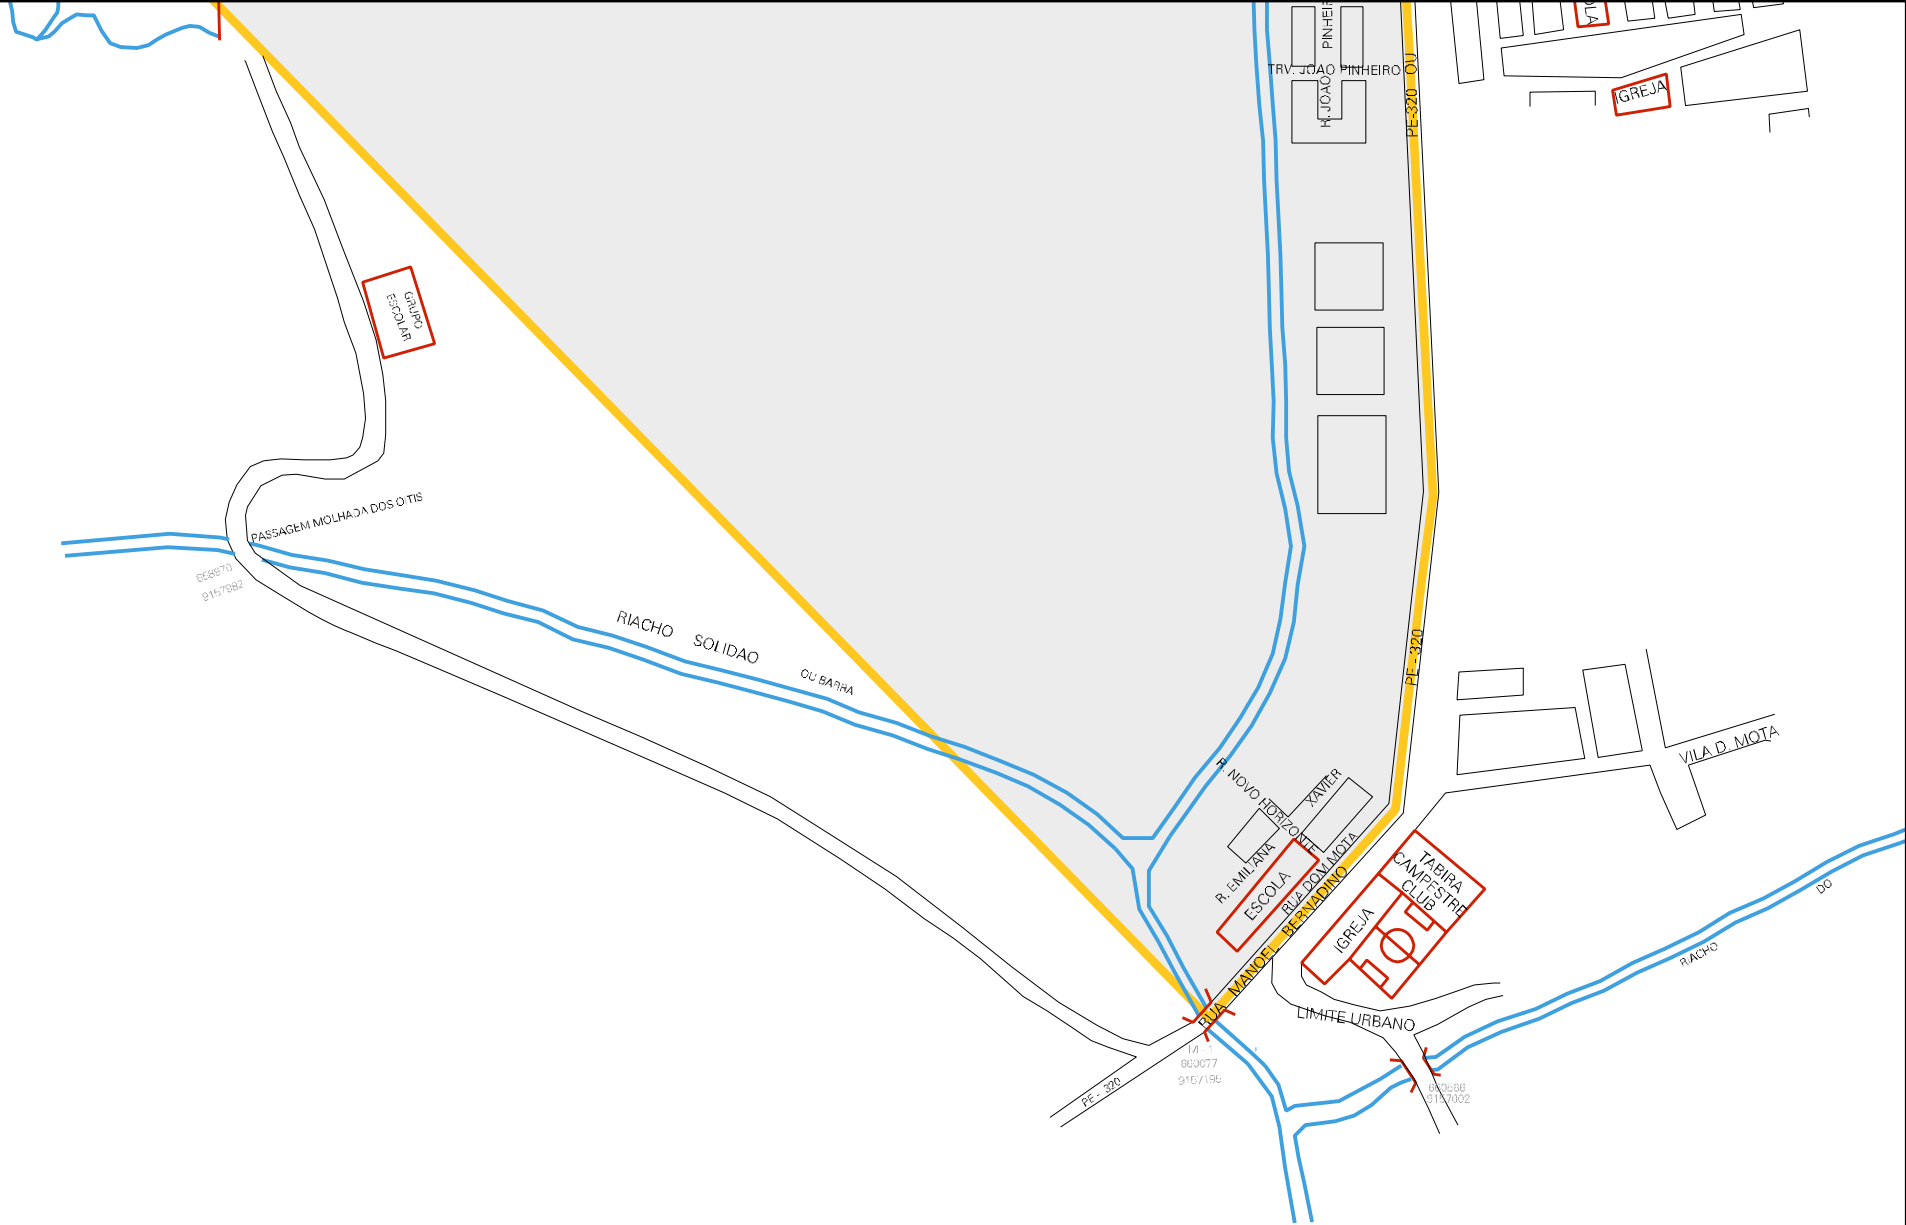

26 14600 05 00 0007

M 2
ACUDE DOS HERDEIROS
DE VICENTE SILVA
659572
3145730

M-3
658747
9169704

IGREJA

MATADOURO
MUNICIPAL

PRACA
GONCALVES
GOMES

PRACA

MERCADO
PUBLICO

POSTO
DE S.

PRACA
ESC.

MUNICIPIO: 14600 - TABIRA
 DISTRITO: 05 - TABIRA
 SUBDISTRITO: 00
 SETOR: 0007 SITUACAO: 10

ESTADO DE PERNAMBUCO
 MAPA DE SETOR URBANO - MSU
 ESCALA: 1 : 4427