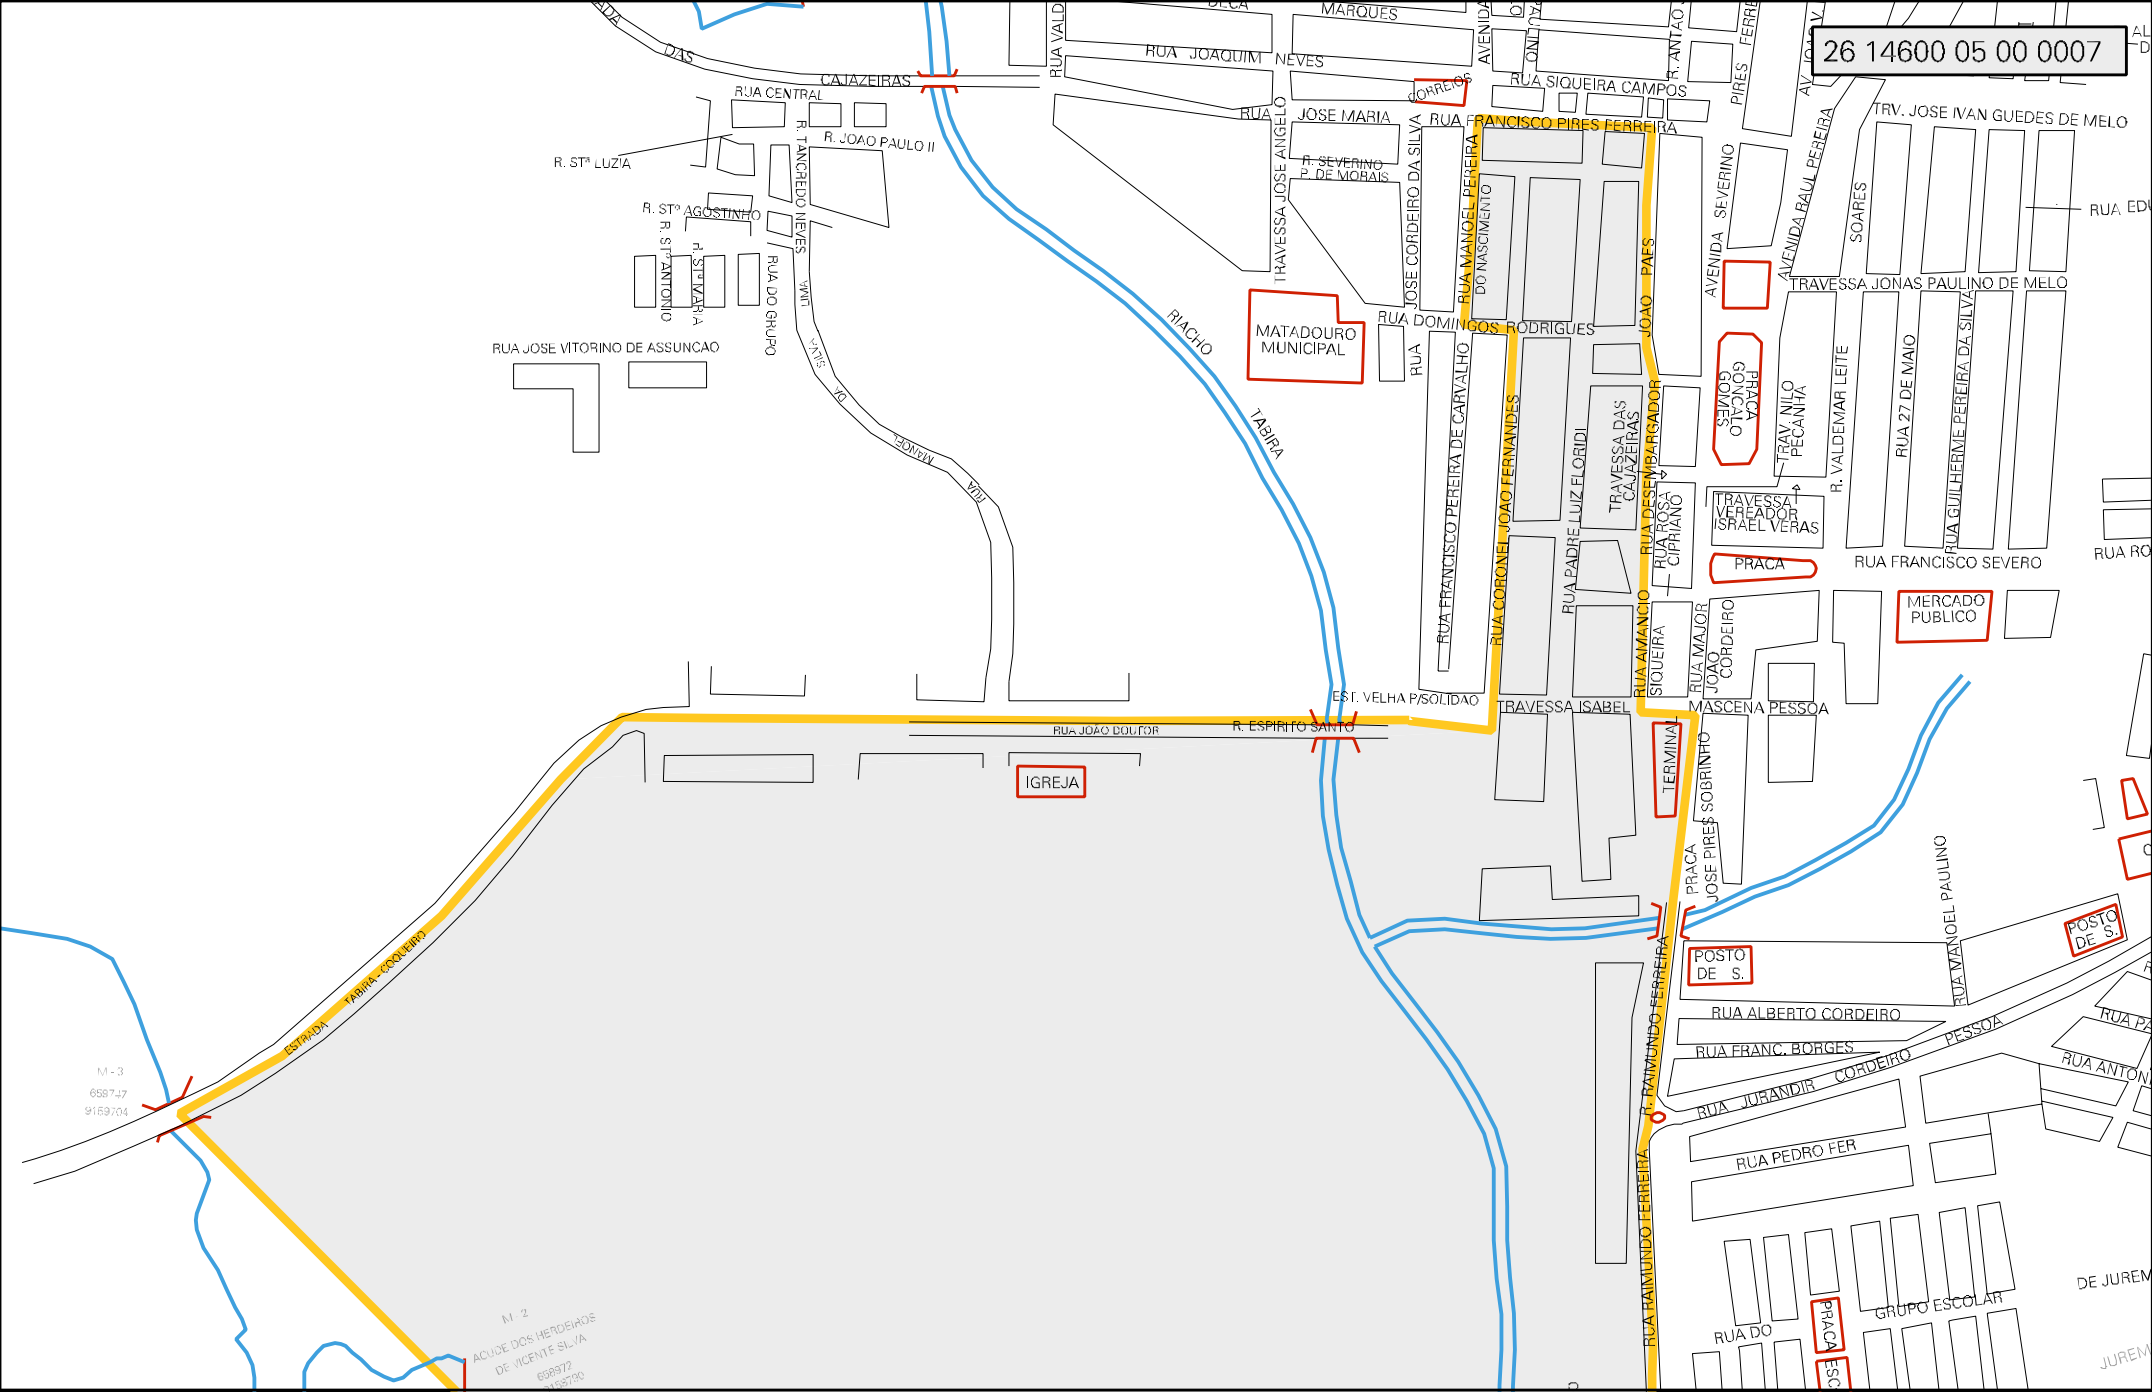

26 14600 05 00 0007

M 2
ACUDE DOS HERDEIROS
DE VICENTE SILVA
659572
3145730

M-3
658747
9169704

IGREJA

MATADOURO
MUNICIPAL

PRACA
GONCALVES
GOMES

PRACA

MERCADO
PUBLICO

POSTO
DE S.

PRACA
ESC.

MUNICIPIO: 14600 - TABIRA
 DISTRITO: 05 - TABIRA
 SUBDISTRITO: 00
 SETOR: 0007 SITUACAO: 10

ESTADO DE PERNAMBUCO
 MAPA DE SETOR URBANO - MSU
 ESCALA: 1 : 4427