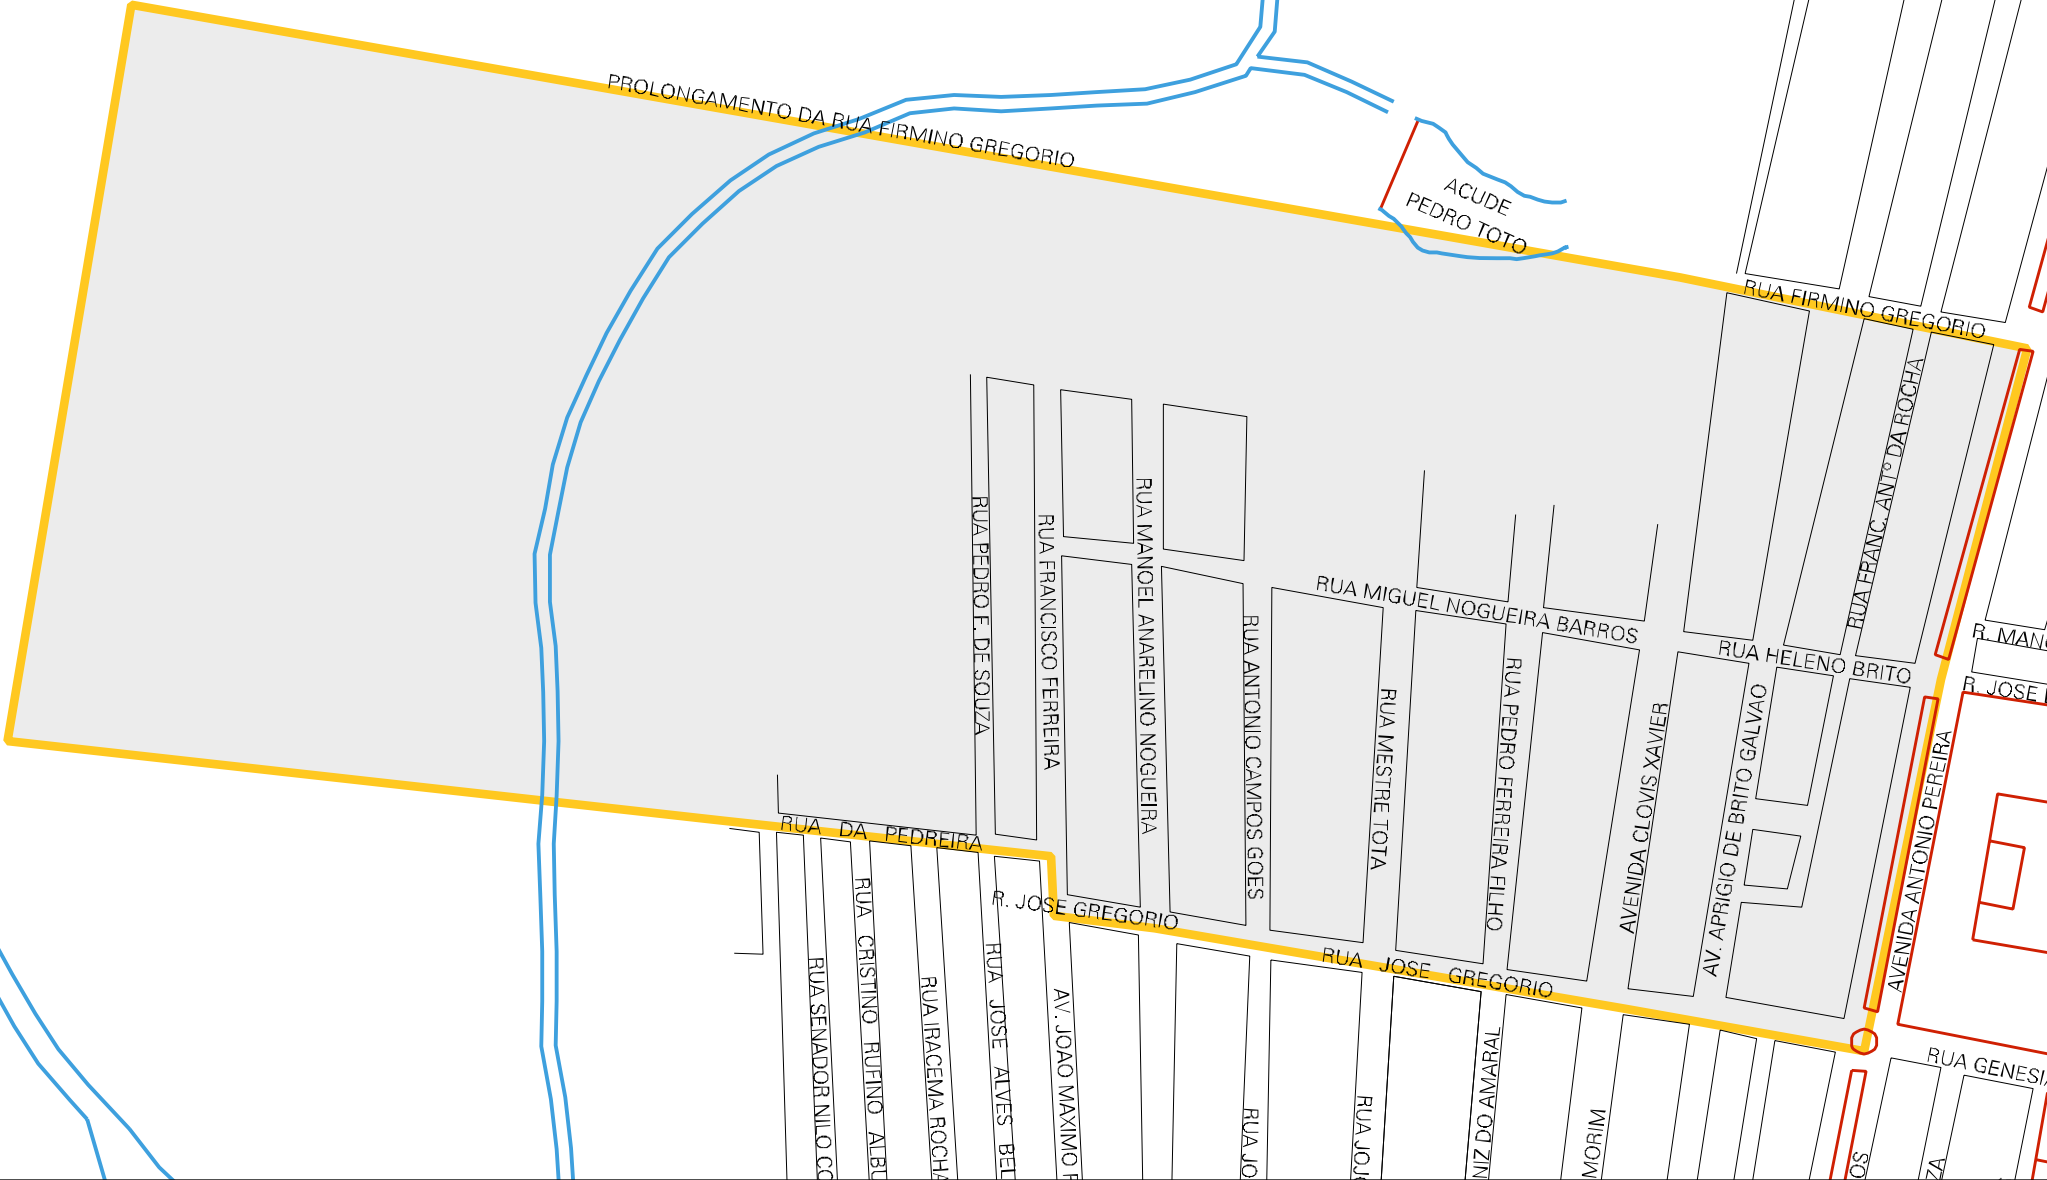

CAJAZEIRAS

MUNICIPIO: 14600 - TABIRA
 DISTRITO: 05 - TABIRA
 SUBDISTRITO: 00
 SETOR: 0012 SITUACAO: 10

ESTADO DE PERNAMBUCO
 MAPA DE SETOR URBANO - MSU
 ESCALA: 1 : 3341